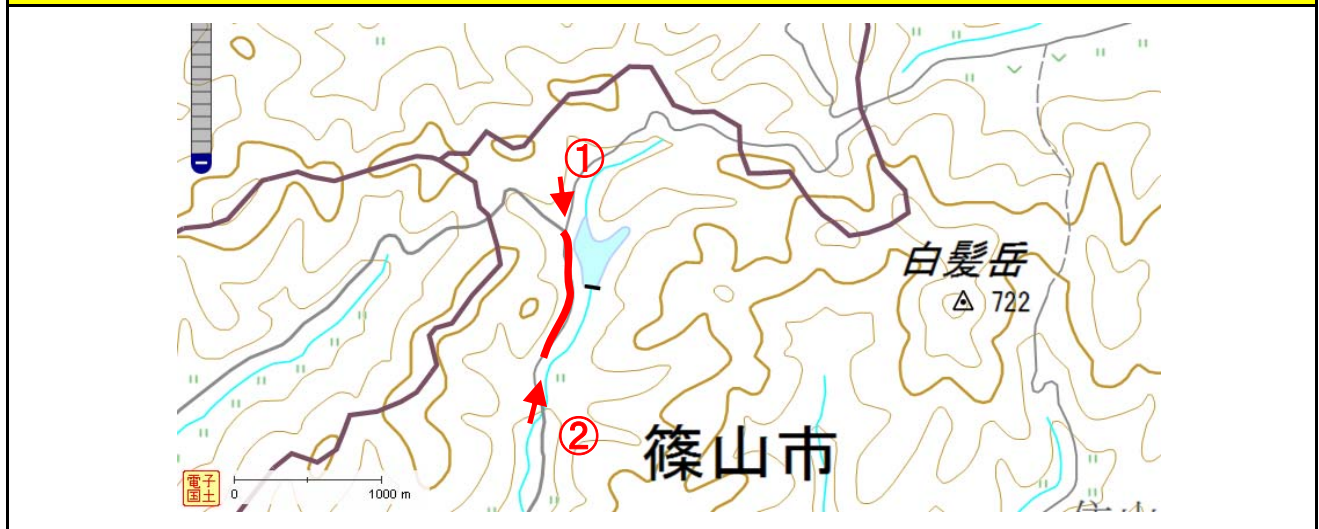

事前通行規制区間 説明票

管理番号	箇所名称		気象等観測所	種別	
兵庫県-01-179	一般県道黒石三田線丹波篠山市今田町黒石		篠山(河)	県道	
住所			規制条件(通行止)		
都道府県名	市町村	字丁目			
兵庫県	(起点) 丹波篠山市 (終点) 丹波篠山市	今田町黒石 今田町黒石	24時間連続雨量160mm		
管理者		警察署		消防署	
名称	丹波土木事務所	名称	篠山警察署	名称	篠山消防署
TEL	0795-73-3834	TEL	079-552-0110	TEL	079-554-0119

備考

位置図

【起点側 ①】	【終点側 ②】
---------	---------