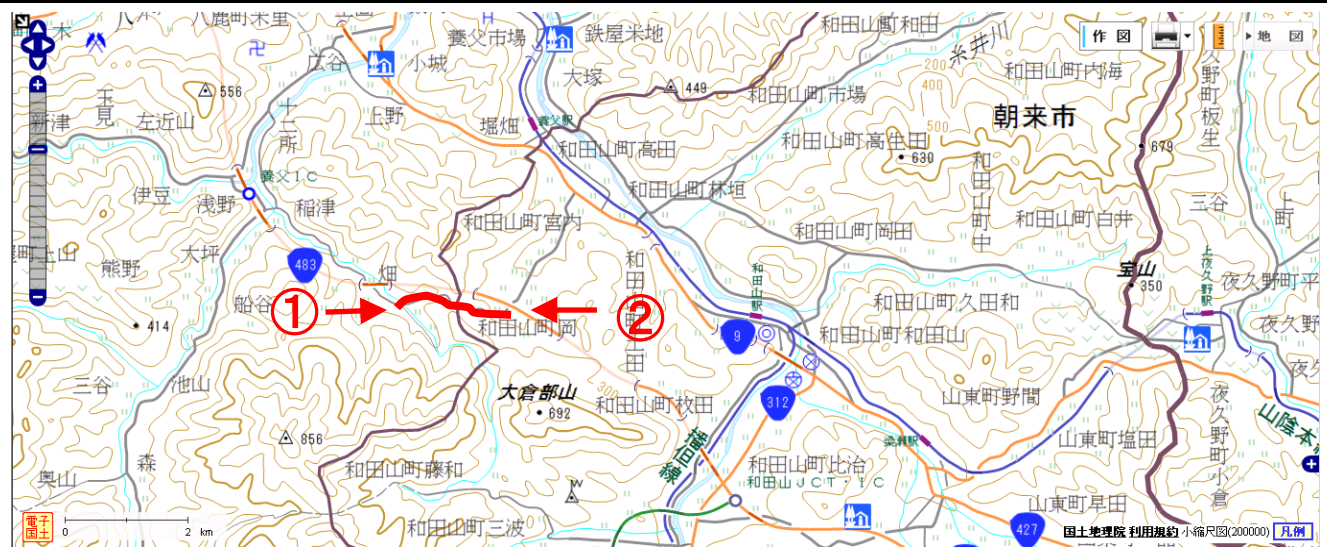

事前通行規制区間 説明票					
管理番号	箇所名称		気象等観測所	種別	
兵庫県-01-176	畑宮田線 養父市畑一朝来市和田山町岡		和田山(河)	県道	
住所			規制条件(通行止)		
都道府県名	市町村	字丁目			
兵庫県	(起点) 養父市 (終点) 朝来市和田山町	畑 岡	12時間連続雨量が 110mmに達した場合		
管理者		警察署		消防署	
名称	養父土木事務所	名称	養父警察署 朝来警察署	名称	南但消防本部養父消防署 南但消防本部朝来消防署
TEL	079-662-2194	TEL	079-662-0110 079-672-0110	TEL	079-662-0119 079-672-0119

備考

位置図

【起点側 ①】

【終点側 ②】