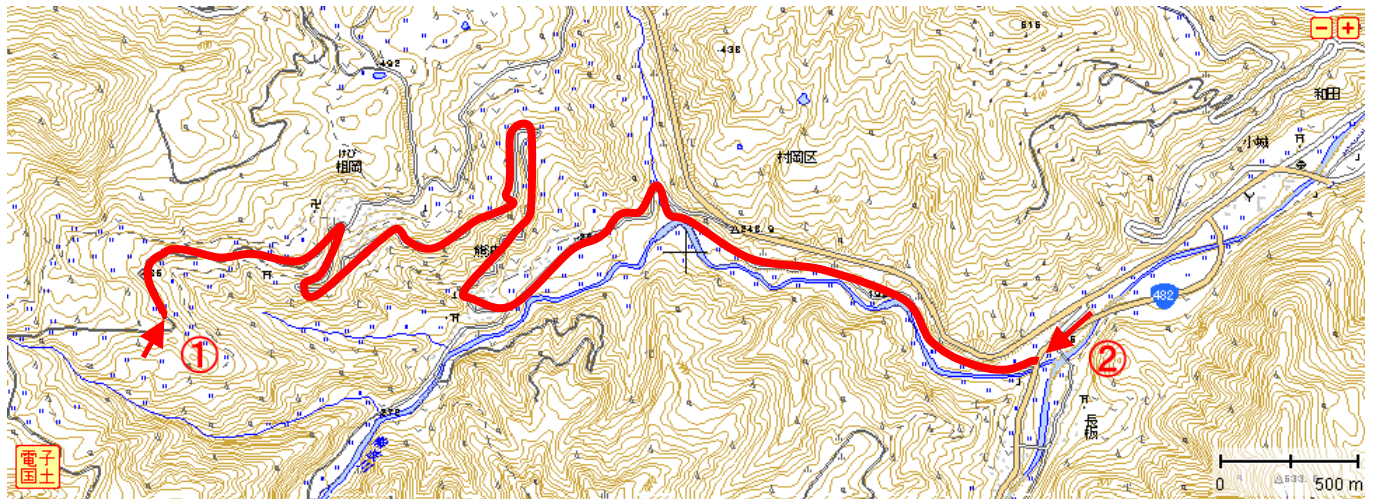

事前通行規制区間 説明票					
管理番号	箇所名称			気象等観測所	種別
兵庫県-01-166	霧滝村岡線 美方郡香美町村岡区相岡-長板			香美町町村岡区宿 (兎和野高原(気))	県道
住所				規制条件(通行止)	
都道府県名	市町村	字丁目			
兵庫県	(起点) 美方郡香美町 (終点) 美方郡香美町	村岡区相岡 村岡区長板		連続雨量(24時間)が 130mmに達した場合	
管理者		警察署		消防署	
名称	新温泉土木事務所	名称	美方警察署	名称	美方広域消防本部
TEL	0796-82-3141	TEL	0796-82-0110	TEL	0796-92-0119

備考

H23.05.30(月)3:10~6:30 H23.09.03(土)4:00~H23.09.04(日)10:00 遮断機無し

位置図

【起点側 ①】

【終点側 ②】