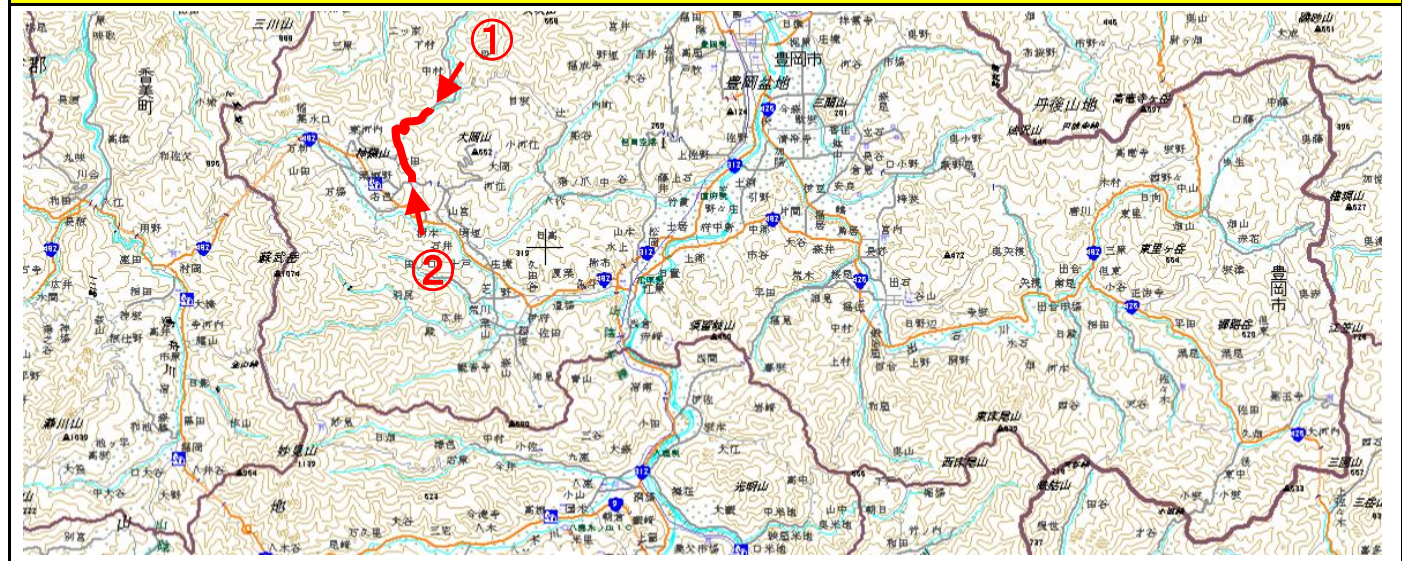

事前通行規制区間 説明票					
管理番号	箇所名称			気象等観測所	種別
兵庫県-01-153	(一)床瀬神鍋高原線 豊岡市竹野町床瀬～豊岡市日高町太田			森本雨量水位観測所	県道
住所				規制条件(通行止)	
都道府県名	市町村	字丁目			
兵庫県	(起点) 豊岡市竹野町 (終点) 豊岡市日高町	床瀬 太田		連続雨量が <sup>1</sup> 130mmに達した場合	
管理者		警察署		消防署	
名称	豊岡土木事務所	名称	豊岡南警察署	名称	豊岡消防署
TEL	(0796)23-1001	TEL	(0796)24-0110	TEL	(0796)24-1119

備考

位置図

【起点側 ①】

【終点側 ②】