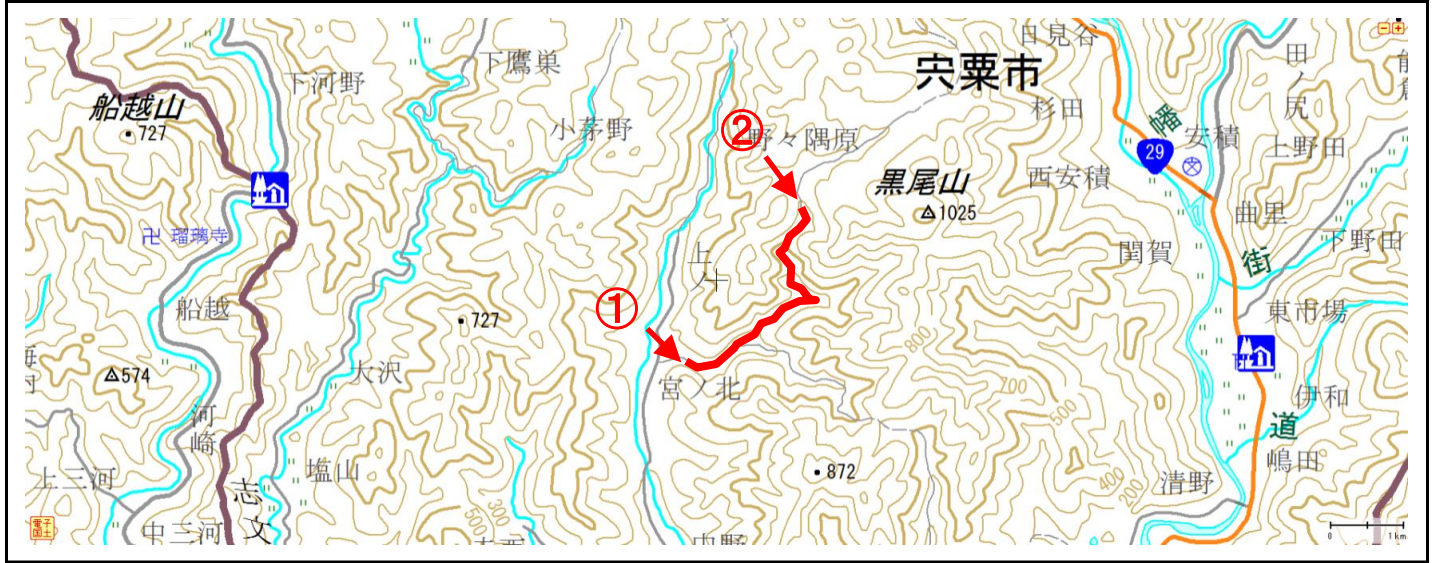

事前通行規制区間 説明票

管理番号	箇所名称	気象等観測所	種別		
兵庫県-01-147	上ノ波賀線 山崎町上ノ下-山崎町上ノ下	三軒家(河)	県道		
住所		規制条件(通行止)			
都道府県名	市町村	字丁目			
兵庫県	(起点) 宍粟市山崎町 (終点) 宍粟市山崎町	上ノ 上ノ	12時間連続雨量が110mmに達した場合		
管理者		警察署	消防署		
名称	龍野土木事務所	名称	宍粟警察署	名称	宍粟消防署
TEL	(0790)63-5205	TEL	(0790)62-0110	TEL	(0790)62-0119

備考

位置図

【起点側 ①】

【終点側 ②】