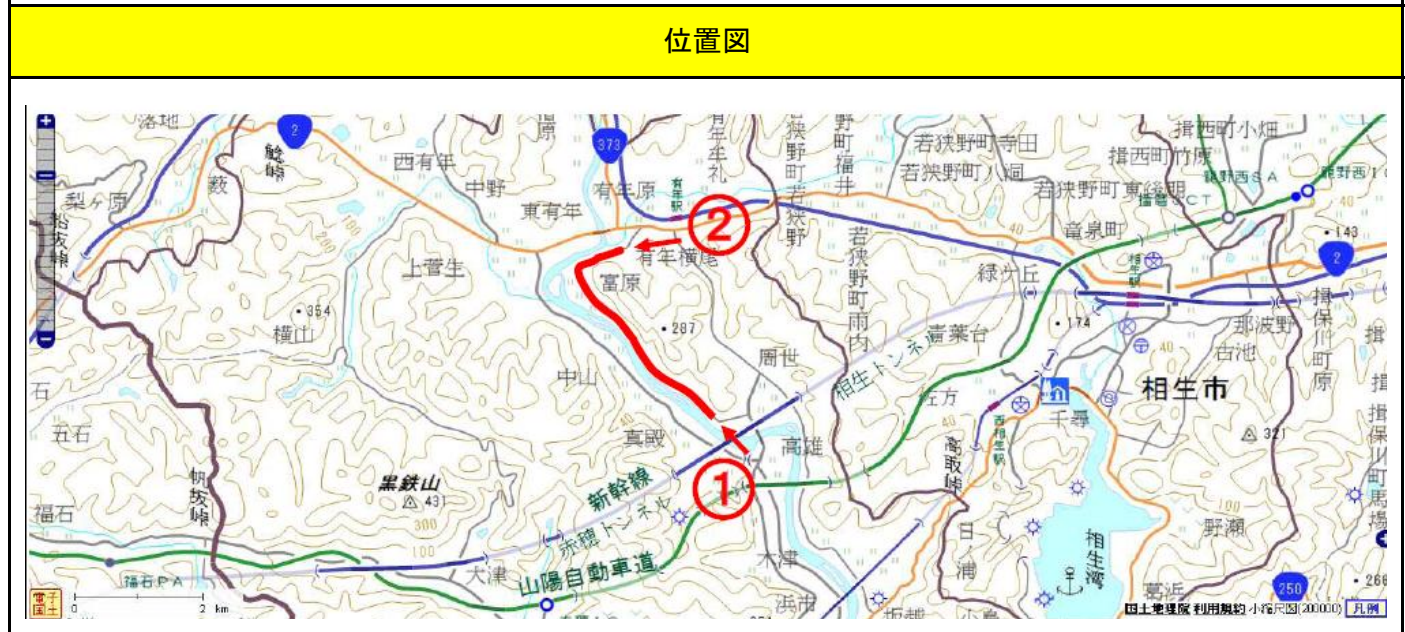

事前通行規制区間 説明票					
管理番号	箇所名称			気象等観測所	種別
兵庫県-01-141	一般県道 周世有年原線 周世～有年原			赤穂市周世	県道
住所				規制条件(通行止)	
都道府県名	市町村	字丁目			
兵庫県	(起点) 赤穂市 (終点) 赤穂市	周世 有年横尾		土壌雨量指数が 110mmに達した場合	
管理者		警察署		消防署	
名称	兵庫県光都土木事務所	名称	赤穂警察署	名称	赤穂消防署
TEL	(0791)58-2233	TEL	(0791)43-0110	TEL	(0791)43-0119

備考

位置図

【起点側 ①】

【終点側 ②】