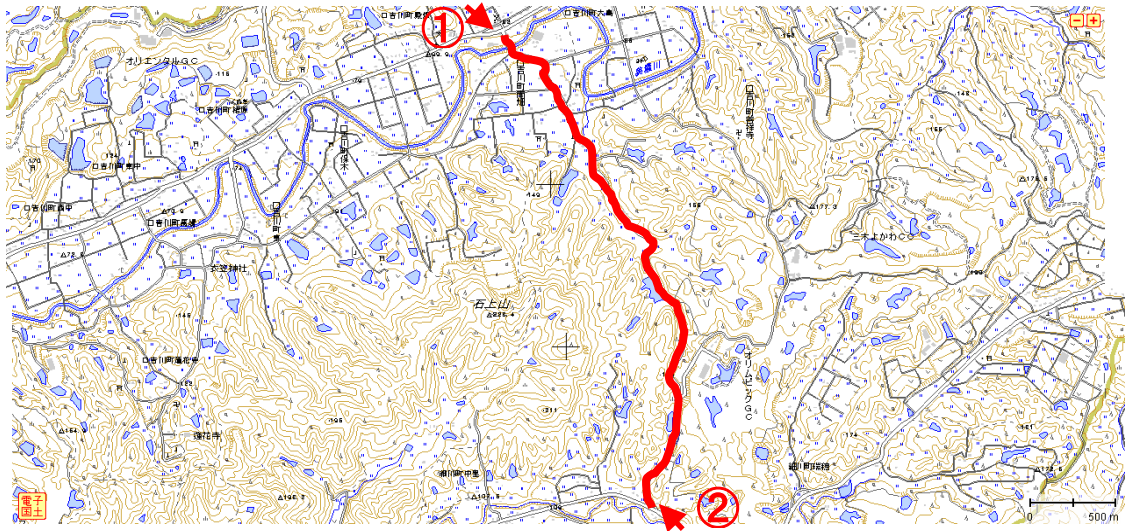

事前通行規制区間 説明票					
管理番号	箇所名称			気象等観測所	種別
兵庫県-01-120	県道西脇口吉川神戸線 三木市口吉川町南畑一細川町中里			三木	県道
住所				規制条件(通行止)	
都道府県名	市町村	字丁目			
兵庫県	(起点) 三木市 (終点) 三木市	口吉川町南畑 細川町中里		24時間連続雨量が110mmに達した場合	
管理者		警察署		消防署	
名称	北播磨県民局 加東土木事務所	名称	三木警察署	名称	三木市消防本部
TEL	(0795)-42-9389	TEL	(0794)82-0110	TEL	(0794)82-0119
備考					

位置図

【起点側 ①】

【終点側 ②】