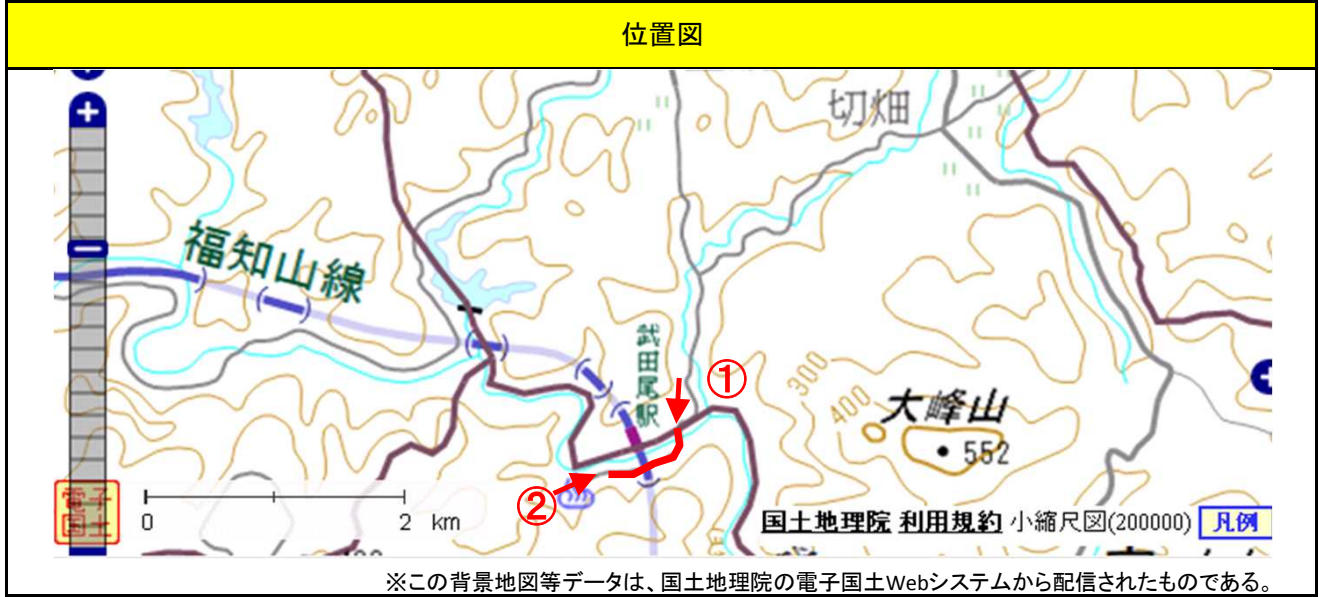

事前通行規制区間 説明票

管理番号	箇所名称		気象等観測所	種別	
兵庫県-01-111	(一)切畑道場線 宝塚市玉瀬		武田尾(河川)	県道	
住所			規制条件(通行止)		
都道府県名	市町村	字丁目			
兵庫県	(起点) 宝塚市 (終点) 宝塚市	玉瀬町イズリハ 塩瀬町名塩	武庫川水位 3.1m		
管理者		警察署		消防署	
名称	宝塚土木事務所	名称	宝塚警察署	名称	宝塚市消防本部
TEL	0797-83-3101	TEL	0797-85-0110	TEL	0797-73-1141

備考

位置図

【起点側 ①】	【終点側 ②】
---------	---------