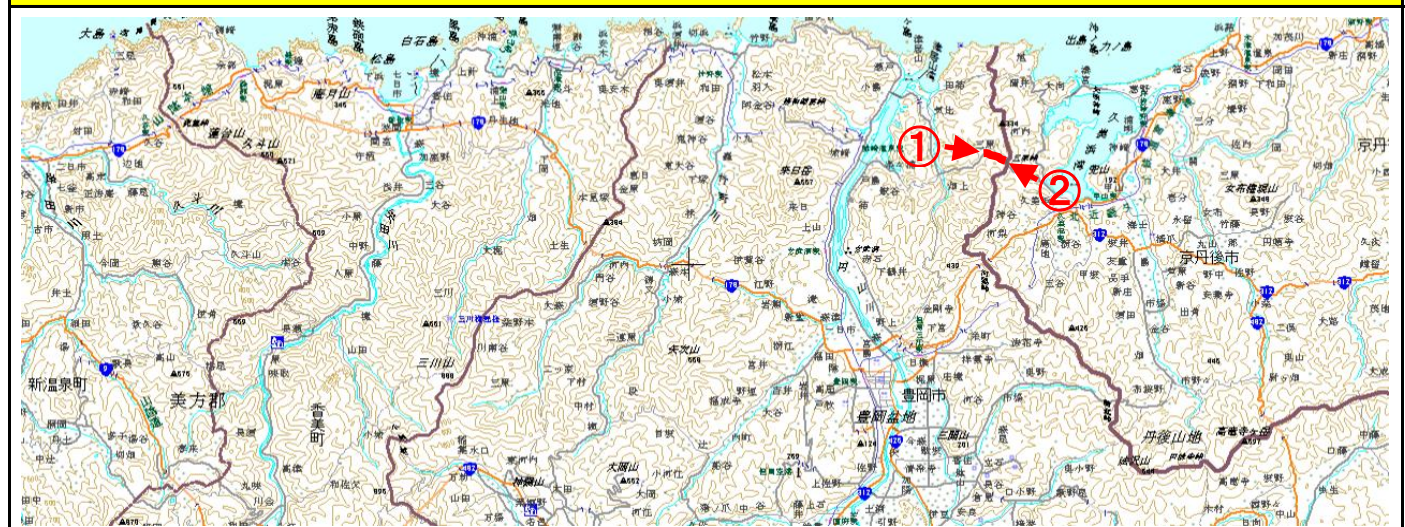

事前通行規制区間 説明票					
管理番号	箇所名称			気象等観測所	種別
兵庫県-01-077	(主)香美久美浜線 豊岡市三原～三原			城崎雨量水位観測所	主要 地方道
住所				規制条件(通行止)	
都道府県名	市町村	字丁目			
兵庫県	(起点) 豊岡市 (終点) 豊岡市	三原 三原		連続雨量が130mmに達した場合	
管理者		警察署		消防署	
名称	豊岡土木事務所	名称	豊岡北警察署	名称	豊岡消防署
TEL	(0796)23-1001	TEL	(0796)32-0110	TEL	(0796)24-1119

備考

位置図

※この背景地図等データは、国土地理院の電子国土Webシステムから配信されたものである。

【起点側 ①】 【終点側 ②】