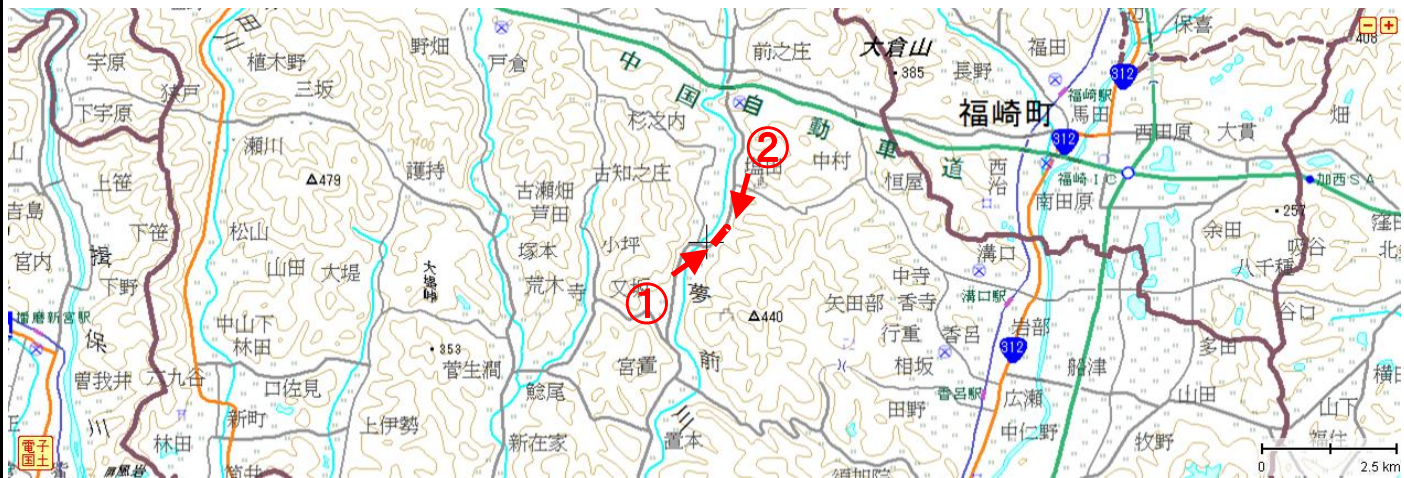

事前通行規制区間 説明票					
管理番号	箇所名称		気象等観測所	種別	
兵庫県-01-062	主要地方道姫路神河線 姫路市夢前町糸田		夢前(河)	主要地方道	
住所			規制条件(通行止)		
都道府県名	市町村	字丁目			
兵庫県	(起点) 姫路市夢前町	糸田	避難判断水位 2.4m		
	(終点) 姫路市夢前町	糸田			
管理者		警察署		消防署	
名称	兵庫県中播磨県民局 姫路土木事務所	名称	姫路警察署	名称	中播消防署
TEL	(079)281-3001(代)	TEL	(079)222-0110	TEL	(0790)23-0119

備考

位置図

【起点側 ①】

【終点側 ②】