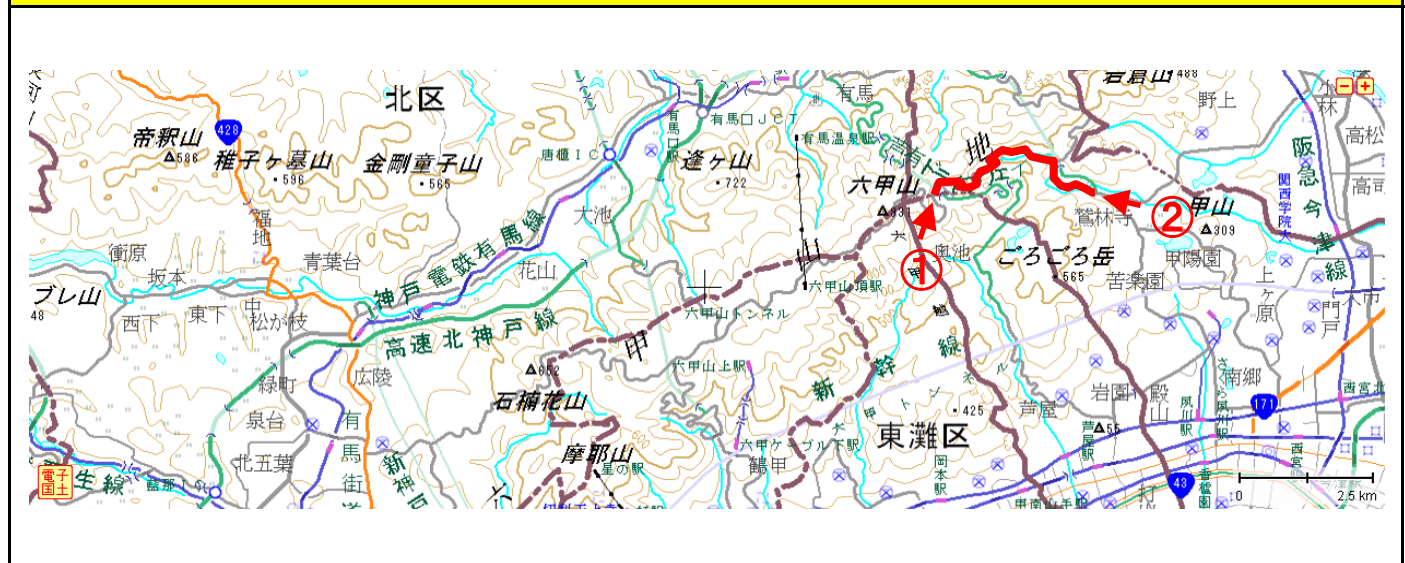

事前通行規制区間 説明票					
管理番号	箇所名称			気象等観測所	種別
兵庫県-01-033	主要地方道 明石神戸宝塚線 西宮市越水字社家郷山-西宮市越水字社家郷山			越水(道)	主要地方道
住所				規制条件(通行止)	
都道府県名	市町村	字丁目			
兵庫県	(起点) 西宮市	越水字社家郷山		24時間連続雨量が 130mmに達した場合	
	(終点) 西宮市	越水字社家郷山			
管理者		警察署		消防署	
名称	西宮土木事務所	名称	西宮警察署	名称	西宮市消防局
TEL	0798-39-6126	TEL	0798-33-0110	TEL	0798-26-0119

備考

終点側に遮断機有り。

位置図

【起点側 ①】

【終点側 ②】