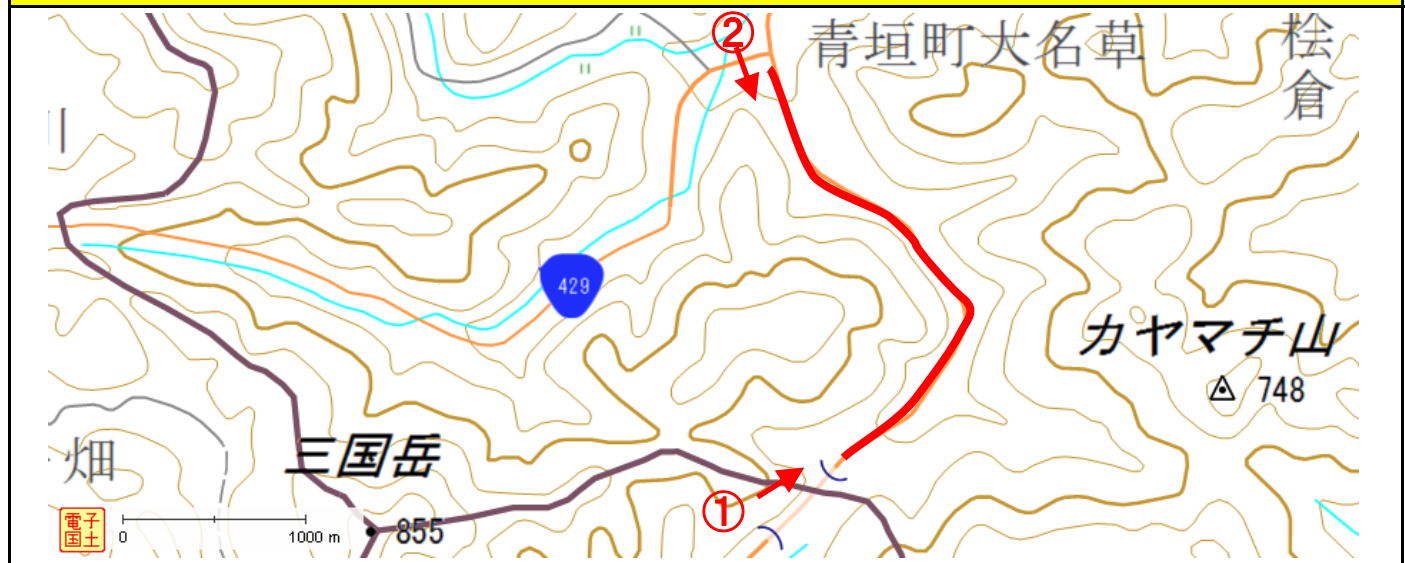

事前通行規制区間 説明票					
管理番号	箇所名称			気象等観測所	種別
兵庫県-01-024	国道427号丹波市青垣町大名草-大名草			-	国道
住所				規制条件(通行止)	
都道府県名	市町村	字丁目			
兵庫県	(起点) 丹波市 (終点) 丹波市	青垣町大名草 青垣町大名草		24時間連続雨量150mm	
管理者		警察署		消防署	
名称	丹波土木事務所	名称	丹波警察署	名称	丹波消防署
TEL	0795-73-3834	TEL	0795-72-0110	TEL	0795-72-2255
備考					

位置図

【起点側 ①】

【終点側 ②】