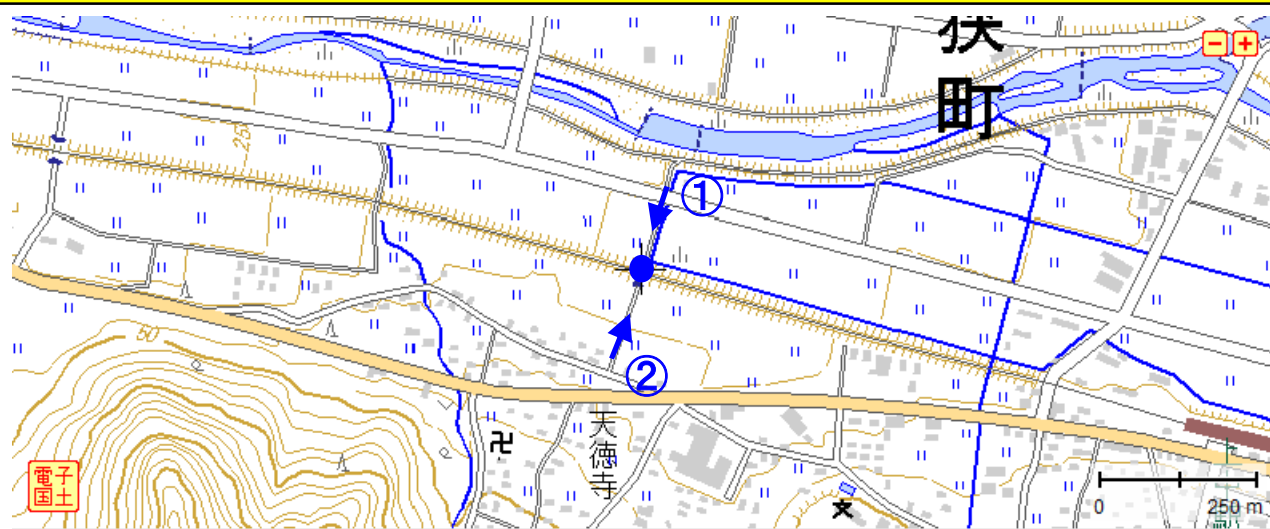

冠水想定箇所 説明表

管理番号	箇所名称		アンダーパス等名称	種別	
福井県-02-069	町道64号線 天徳寺		天徳寺JRアンダーパス	町道	
住所					
都道府県名	市町村	字丁目	番地		
福井県	若狭町	天徳寺地先	-		
管理者		警察署		消防署	
名称	若狭町建設水道課	名称	小浜警察署	名称	若狭消防署上中分署
TEL	0770-45-9103	TEL	0770-52-0110	TEL	0770-62-0119

備考

関連施設 : [排水ポンプ] [警報・情報板]

位置図

【起点側 ①】

【終点側 ②】