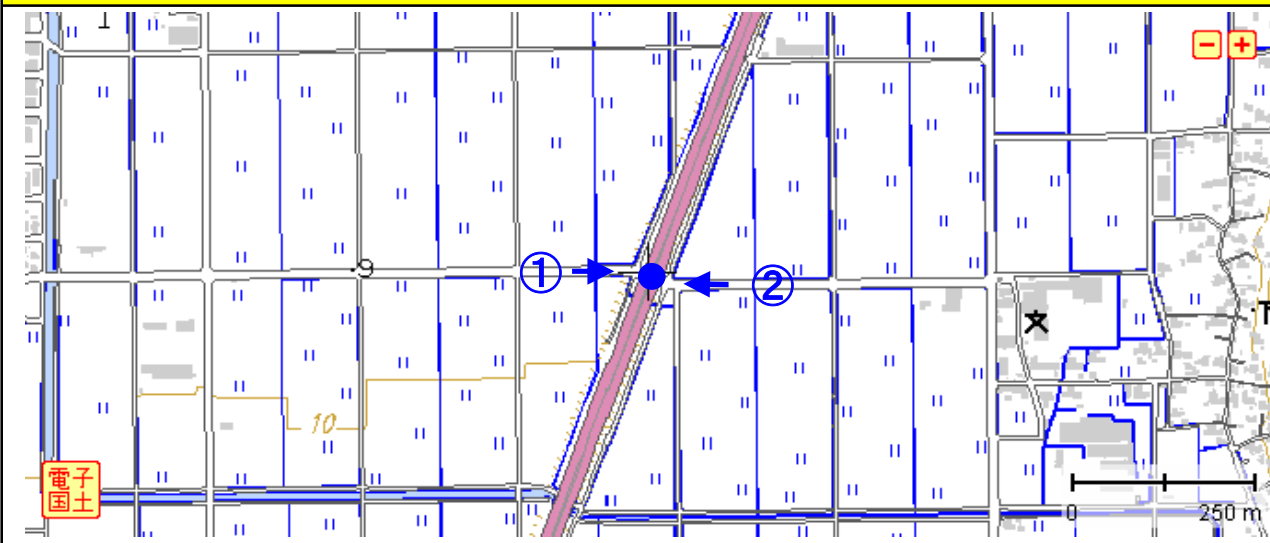

冠水想定箇所 説明表

管理番号	箇所名称		アンダーパス等名称	種別	
福井県-02-030	南部2-217号線 曾万布町		殿下地下道	市道	
住所					
都道府県名	市町村	字丁目	番地		
福井県	福井市	曾万布町地先	-		
管理者		警察署		消防署	
名称	福井市建設部道路課	名称	福井警察署	名称	福井東消防署
TEL	0776-20-5560	TEL	0776-52-0110	TEL	0776-27-0119

備考

関連設備:[排水ポンプ] [警報・情報板]
平成16年度以降に冠水実績あり

位置図

【起点側 ①】

【終点側 ②】