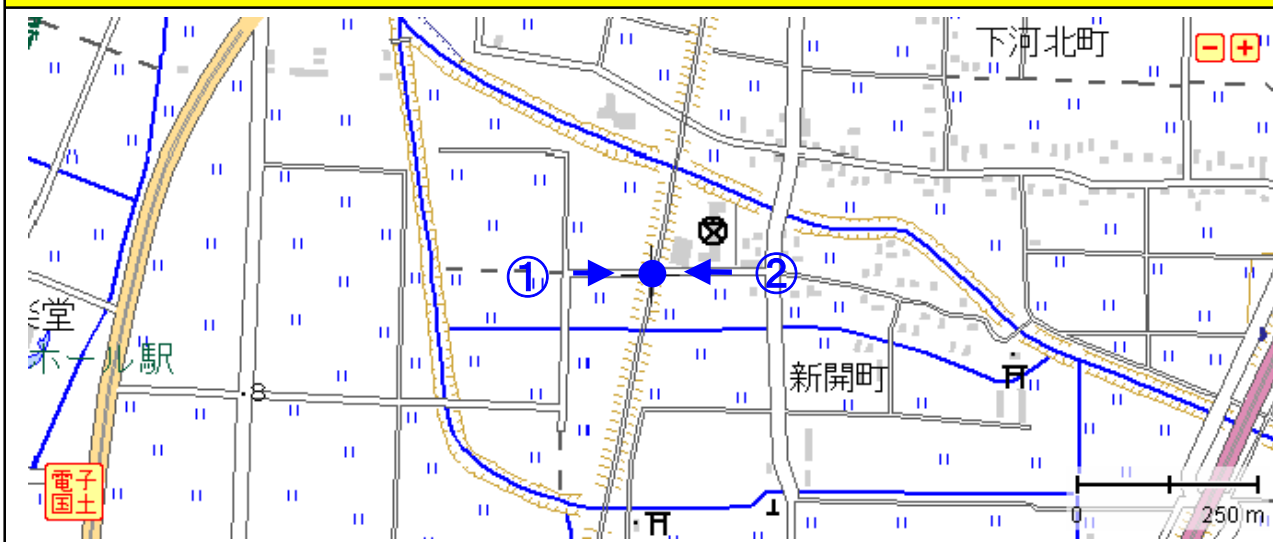

冠水想定箇所 説明表

管理番号	箇所名称		アンダーパス等名称	種別	
福井県-02-024	南部2-238号線 新開町		新開地下道	市道	
住所					
都道府県名	市町村	字丁目	番地		
福井県	福井市	新開町地先	-		
管理者		警察署		消防署	
名称	福井市建設部道路課	名称	福井南警察署	名称	福井南消防署
TEL	0776-20-5560	TEL	0776-34-0110	TEL	0776-33-0119

備考

関連設備:[排水ポンプ] [警報・情報板]  
平成16年度以降に冠水実績あり

位置図

【起点側 ①】

【終点側 ②】