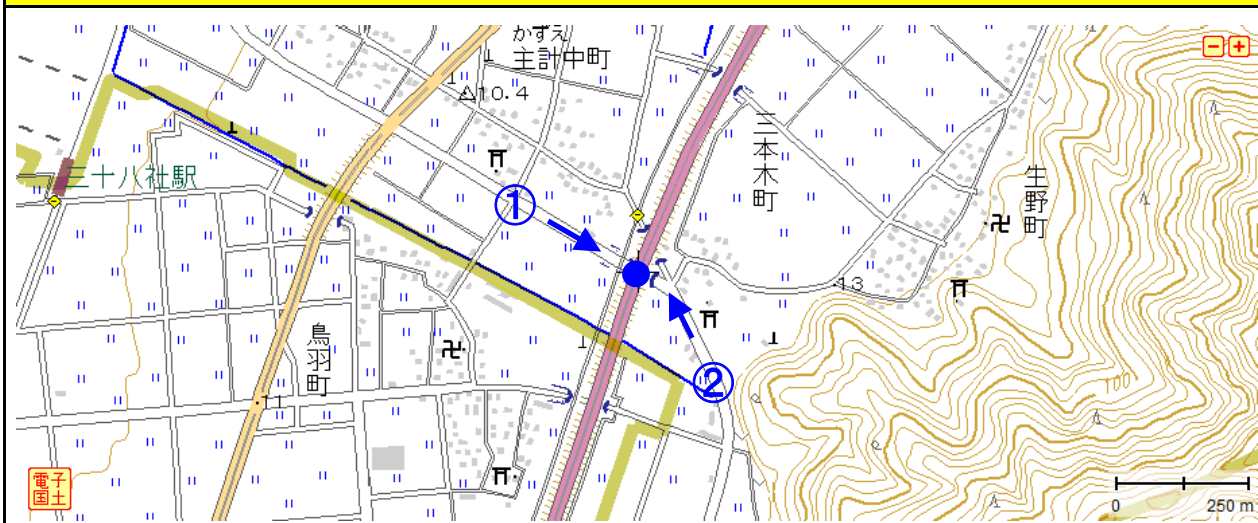

冠水想定箇所 説明表

管理番号	箇所名称		アンダーパス等名称	種別	
福井県-02-004	一般県道鯖江浅水線 福井市		三本木アンダーパス	県道	
住所					
都道府県名	市町村	字丁目	番地		
福井県	福井市	三本木町地先	-		
管理者		警察署		消防署	
名称	福井土木事務所	名称	福井南警察署	名称	福井南消防署
TEL	0776-24-5111	TEL	0776-34-0110	TEL	0776-33-0119

備考

関連設備 : [排水ポンプ] [警報・情報板] [水位センサー] [CCTV]
 平成30年7月5日(木) 豪雨により冠水が発生。排水系統を見直し、対策工事を実施済み。

位置図

【起点側 ①】

【終点側 ②】