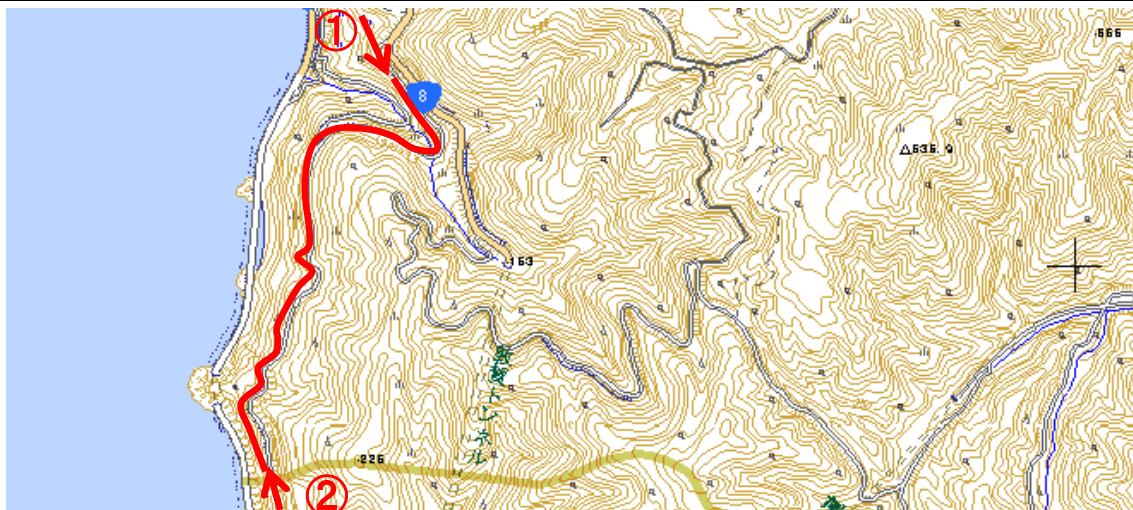

事前通行規制区間 説明票					
管理番号	箇所名称			気象等観測所	種別
福井県-01-084	一般県道大谷杉津線 南条郡南越前町大谷-大谷			大谷観測所	県道
住所				規制条件(通行止)	
都道府県名	市町村	字丁目			
福井県	(起点) 南条郡南越前町 (終点) 南条郡南越前町	大谷 大谷		連続雨量が110mmに達した場合	
管理者		警察署		消防署	
名称	丹南土木事務所	名称	越前警察署	名称	南越消防組合 河野分署
TEL	(0778)23-4966	TEL	(0778)24-0110	TEL	(0778)48-3119
備考					

位置図

※この背景地図等データは、国土地理院の電子国土Webシステムから配信されたものである。

【起点側 ①】

【終点側 ②】