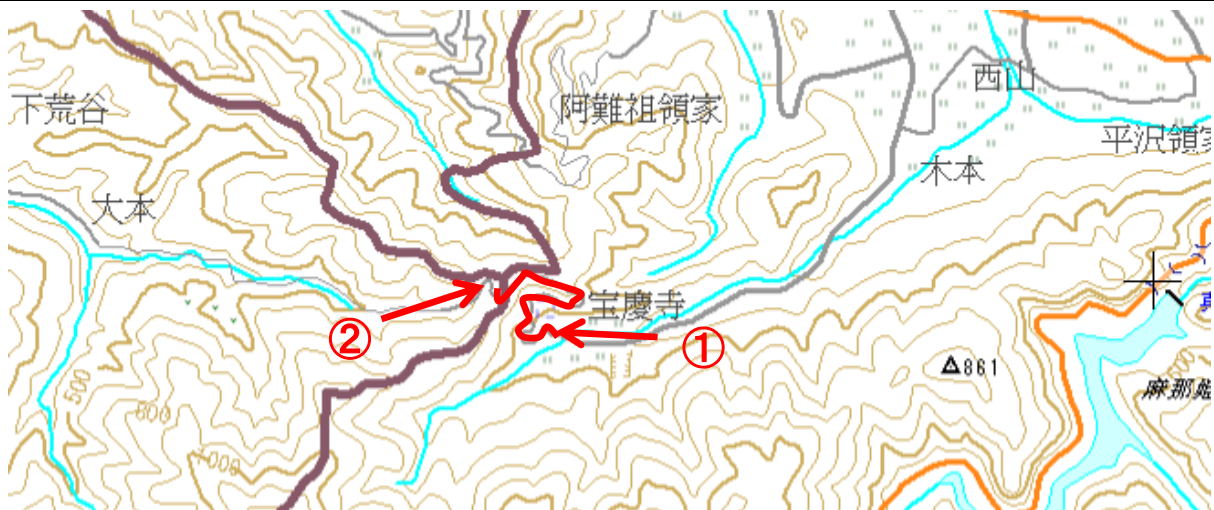

事前通行規制区間 説明票					
管理番号	箇所名称			気象等観測所	種別
福井県-01-048	主要地方道松ヶ谷宝慶寺大野線 大野市宝慶寺-宝慶寺			国土交通省中島観測所	主要地方道
住所				規制条件(通行止)	
都道府県名	市町村	字丁目			
福井県	(起点) 大野市 (終点) 大野市	宝慶寺 宝慶寺		連続雨量が120mmに達した場合	
管理者		警察署		消防署	
名称	奥越土木事務所	名称	大野警察署	名称	大野市消防本部
TEL	(0779)66-1221	TEL	(0779)65-0110	TEL	(0779)66-0119

備考

位置図

※この背景地図等データは、国土地理院の電子国土Webシステムから配信されたものである。

【起点側 ①】 【終点側 ②】