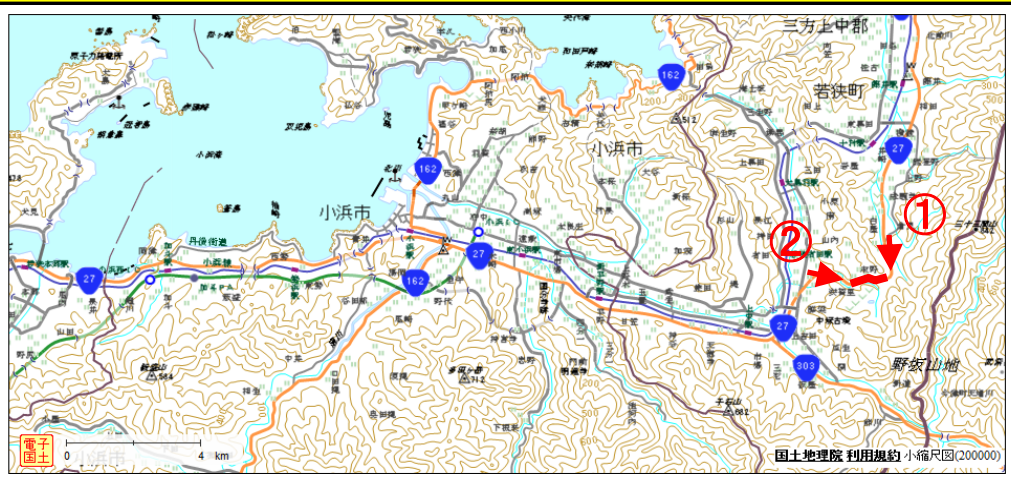

事前通行規制区間 箇所表

管理番号	箇所名称		気象等観測所	種別	
福井県-01-004	国道27号 三方上中郡若狭町倉見 - 下夕中		三方上中郡若狭町倉見	国道	
住所			規制条件(通行止)		
都道府県名	市町村	字丁目			
福井県	(起点) 三方上中郡若狭町 (終点) 三方上中郡若狭町	倉見 下夕中	連続雨量が220mmに達した場合		
管理者		警察署		消防署	
名称	福井河川国道事務所	名称	小浜警察署	名称	若狭消防組合消防本部
TEL	(0776)35-2661	TEL	0770-52-0110	TEL	0770-53-0119

備考

位置図

【起点側 ①】

【終点側 ②】