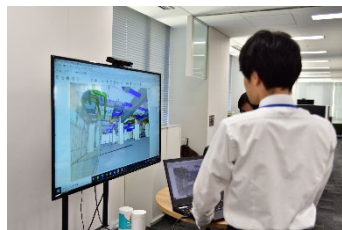

近畿地方整備局営繕部 完成施設・職場見学のご案内

※学生および国家公務員試験受験者や受験を考えている方に、現場見学会を開催します!

日時 随時受付(土日祝日を除く)

※所要時間 1時間程度

※お申込み時に希望日時をいくつか記入いただき、調整させていただきます。

内容 ① 完成施設見学(大手前合同庁舎)

営繕部が整備し、令和4年度に完成した大手前合同庁舎をご案内します。

【見学箇所】

- 会議室にて庁舎概要説明
- 屋上(太陽光、太陽光追尾システム、ヘリポート、市内眺望)
- 9階営繕部事務室内、エコテラス・ウェルネスラウンジ
- 6階災害対策室
- 2階食堂
- 1階エントランスホール(木材利用) 等

※天候・災害発生状況等により、見学箇所は変更となる可能性があります。

② 職場見学(営繕部)

営繕部の職場をご案内し、職場の雰囲気を感じていただきます。

お申込み QRまたは下記メールアドレスに送付して下さい。