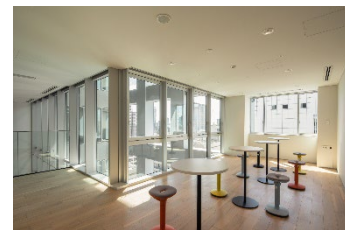

近畿地方整備局営繕部 完成施設・職場見学のご案内

※学生および国家公務員試験受験者や受験を考えている方に、現場見学会を開催します!

日時 随時受付(土日祝日を除く)

※所要時間 1時間程度

※お申込み時に希望日時をいくつか記入いただき、調整させていただきます。

内容 ① 完成施設見学(大手前合同庁舎)

営繕部が整備し、令和4年度に完成した大手前合同庁舎をご案内します。

【見学箇所】

- 会議室にて庁舎概要説明
- 屋上(太陽光、太陽光追尾システム、ヘリポート、市内眺望)
- 9階営繕部事務室内、エコテラス・ウェルネスラウンジ
- 6階災害対策室
- 2階食堂
- 1階エントランスホール(木材利用) 等

※天候・災害発生状況等により、見学箇所は変更となる可能性があります。

② 職場見学(営繕部)

営繕部の職場をご案内し、職場の雰囲気を感じていただきます。

お申込み QRまたは下記メールアドレスに送付して下さい。

メールアドレス: kk-eizensaiyou@gxb.mlit.go.jp

(記載事項: 氏名・試験区分・連絡先・希望日時)

注意事項: 当日は、屋外や階段を移動するため、動きやすい服装や靴でご参加ください。
(スーツで参加いただく必要はありません)。

水分補給のための飲み物は各自でご準備をお願いします。

問合せ先: 近畿地方整備局営繕部計画課 小山・延本

TEL: 06-6944-0004 MAIL: kk-eizensaiyou@gxb.mlit.go.jp