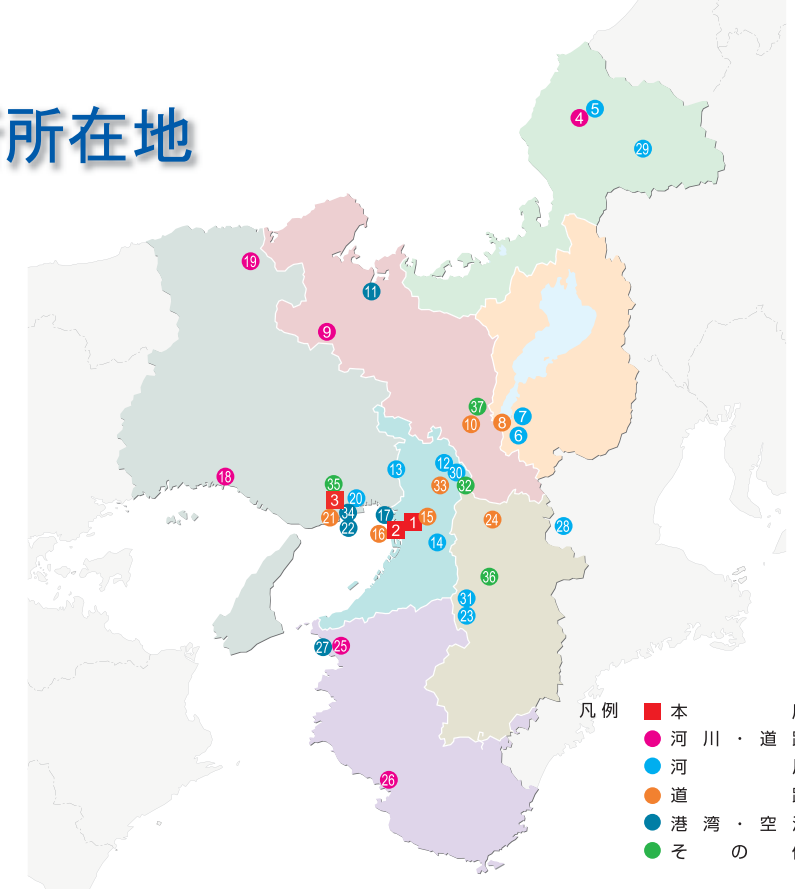

近畿地方整備局 事務所所在地

- ●近畿地方整備局は、福井県・滋賀県・京都府・大阪府・兵庫県・奈良県・和歌山県の全域と三重県の一部地域を管轄しています。
- ●福井県の港湾・空港関係業務は北陸地方整備局の管轄になります。
- ●淀川河川事務所では公園の整備も行っています。