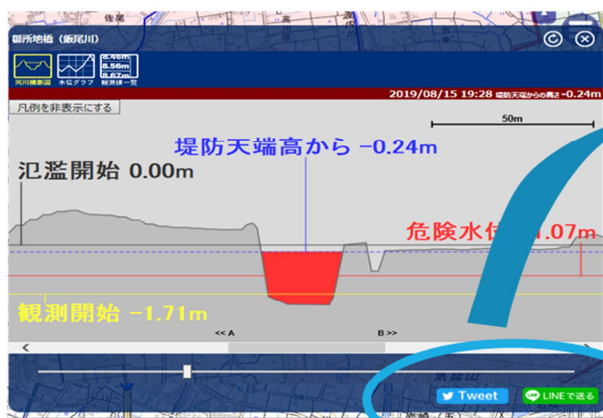

令和元年9月11日14時00分
資料配布：近畿地方整備局

「水害リスクライン」により身近な箇所の危険度が明らかに

～より身近な箇所の危険度を把握することで、防災行動を円滑化～

- 国土交通省では、災害の切迫感を分かりやすく伝える取組みの一つとして、上流から下流まで連続的に洪水の危険度が分かる「水害リスクライン」による水位情報の提供を開始します。
- 「水害リスクライン」は、概ね200m毎の水位の計算結果と堤防高との比較により、左右岸別に上流から下流まで連続的に洪水の危険度を表示することが可能となるシステムです。
- 6月中旬から全国10水系（近畿管内1水系）について市町村等向けに提供を開始していますが、9月11日より一般向けの提供サイトの運用を開始するとともに、対象水系を全国50水系（近畿管内は10水系全て）に拡大します。
- なお、今後、順次対象水系を拡大し、本年度中を目途に、国が管理する全109水系で運用を開始する予定です。
- 併せて、河川水位の状況をSNSで共有、家族、知人などに危険を知らせることができる、シェアボタンを河川情報サイト「川の水位情報」に追加しました（9月3日）。
■「水害リスクライン」URL： <https://frl.river.go.jp/>
「川の水位情報」URL： <https://k.river.go.jp/>

「水害リスクライン」

URL : <https://furl.river.go.jp/>

【「川の水位情報」へのシェアボタン追加イメージ】

「川の水位情報」サイト

SNSで共有

※シェアボタンにより、川の断面図などのイメージをSNS（LINE、Twitter）に投稿することで、川の水位情報や洪水の危険を家族、知人などと分かりやすく共有。

「川の水位情報」

URL : <https://k.river.go.jp/>

水害リスクラインによる水位情報の提供

- これまで水位観測所の水位で代表して一連区間の危険度を表示していたものから、概ね200mごとに計算した水位と堤防の高さとを比較し、左右岸別に上下流を連続的に危険度を表示
- 令和元年6月中旬より全国10水系(北海道:留萌川、東北:赤川、関東:荒川、北陸:小矢部川、中部:鈴鹿川、近畿:由良川、中国:高梁川、四国:肱川、九州:山国川、川内川)で先行的に市町村等に提供しているところ

現行の洪水予報・危険度の表示

水位観測所の水位で代表して、一連区間の危険度を表示

水害リスクラインを活用した洪水予報・危険度の表示

左右岸別、上下流連続的に地先ごとの危険度を表示

水害リスクラインによる水位情報の提供

○9月11日より全国50水系(近畿管内全10水系)に提供を拡大

○観測所地点の水位から上下流連続的な水位をリアルタイムで計算し、堤防の高さと比較することで危険度を表示する「水害リスクライン」により、災害の切迫感をわかりやすく伝える取組を推進