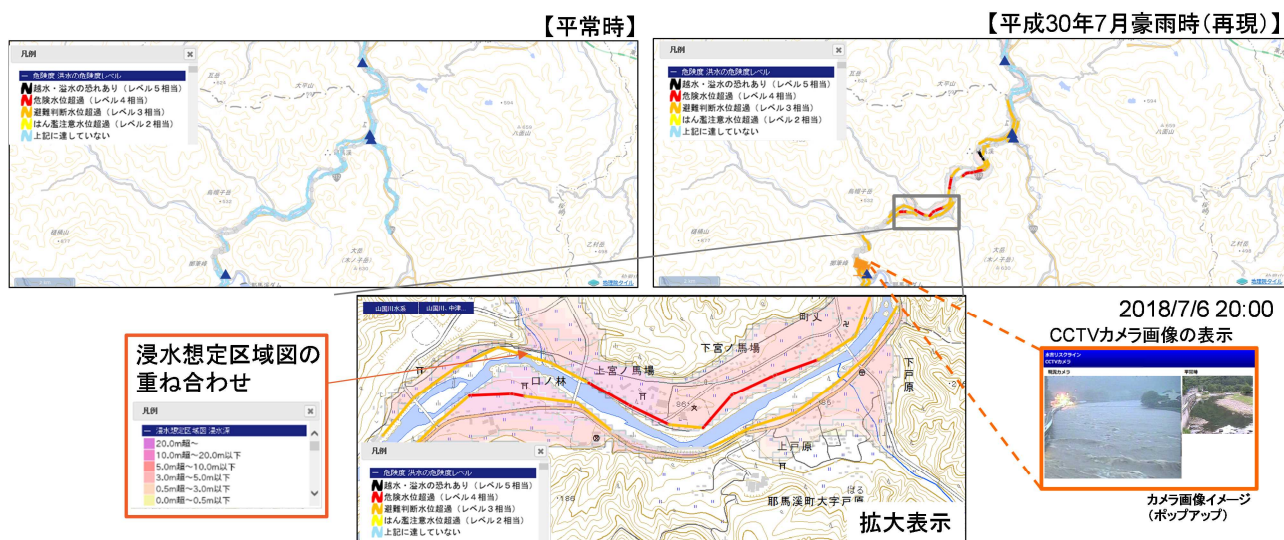

令和元年9月11日14時00分
資料配布：近畿地方整備局

「水害リスクライン」により身近な箇所の危険度が明らかに

～より身近な箇所の危険度を把握することで、防災行動を円滑化～

- ○国土交通省では、災害の切迫感を分かりやすく伝える取組みの一つとして、上流から下流まで連続的に洪水の危険度が分かる「水害リスクライン」による水位情報の提供を開始します。
- ○「水害リスクライン」は、概ね200m毎の水位の計算結果と堤防高との比較により、左右岸別に上流から下流まで連続的に洪水の危険度を表示することが可能となるシステムです。
- ○6月中旬から全国10水系（近畿管内1水系）について市町村等向けに提供を開始していますが、9月11日より一般向けの提供サイトの運用を開始するとともに、対象水系を全国50水系（近畿管内は10水系全て）に拡大します。
- ○なお、今後、順次対象水系を拡大し、本年度中を目途に、国が管理する全109水系で運用を開始する予定です。
- ○併せて、河川水位の状況をSNSで共有、家族、知人などに危険を知らせることができる、シェアボタンを河川情報サイト「川の水位情報」に追加しました（9月3日）。
  ■「水害リスクライン」URL： <https://frl.river.go.jp/>
  「川の水位情報」URL： <https://k.river.go.jp/>

(水害リスクラインの表示イメージ)

【<配布場所> 近畿建設記者クラブ、大手前記者クラブ

【問合せ先】

近畿地方整備局 河川部 水災害予報センター
センター長 井川 貴史 水災害対策専門官 細川 晋
TEL: (代表)06-6942-1141 (直通)06-6944-8853