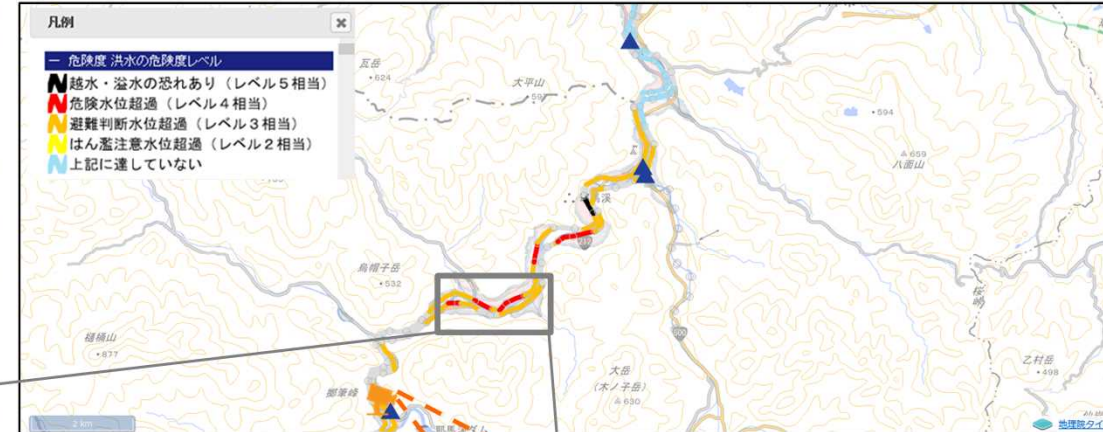

水害リスクラインによる水位情報の提供

- これまで水位観測所の水位で代表して一連区間の危険度を表示していたものから、概ね200mごとに計算した水位と堤防の高さとを比較し、左右岸別に上下流を連続的に危険度を表示
- 令和元年6月中旬より全国10水系(北海道:留萌川、東北:赤川、関東:荒川、北陸:小矢部川、中部:鈴鹿川、近畿:由良川、中国:高梁川、四国:肱川、九州:山国川、川内川)で先行的に市町村等に提供しているところ

現行の洪水予報・危険度の表示

水位観測所の水位で代表して、一連区間の危険度を表示

水害リスクラインを活用した洪水予報・危険度の表示

左右岸別、上下流連続的に地先ごとの危険度を表示

水害リスクラインによる水位情報の提供

○9月11日より全国50水系(近畿管内全10水系)に提供を拡大

○観測所地点の水位から上下流連続的な水位をリアルタイムで計算し、堤防の高さと比較することで危険度を表示する「水害リスクライン」により、災害の切迫感をわかりやすく伝える取組を推進

水害リスクラインを活用した洪水予報・危険度の表示

左右岸別、上下流連続的に地先ごとの危険度を表示

■主な提供情報

- 市町村等: 平面表示【破堤点、浸水想定区域、被害規模(人口、世帯数、建物数)、危険度、水位観測所】
横断表示【基準水位、テレメータ水位、予測水位(6時間先)、雨量】
- 一般: 平面表示【破堤点、浸水想定区域、危険度、水位観測所】
横断表示【基準水位、テレメータ水位】

水害リスクラインの表示イメージ(山国川の例)

【平常時】

【平成30年7月豪雨時(再現)】

浸水想定区域図の重ね合わせ

拡大表示

2018/7/6 20:00

CCTVカメラ画像の表示

カメラ画像イメージ (ポップアップ)