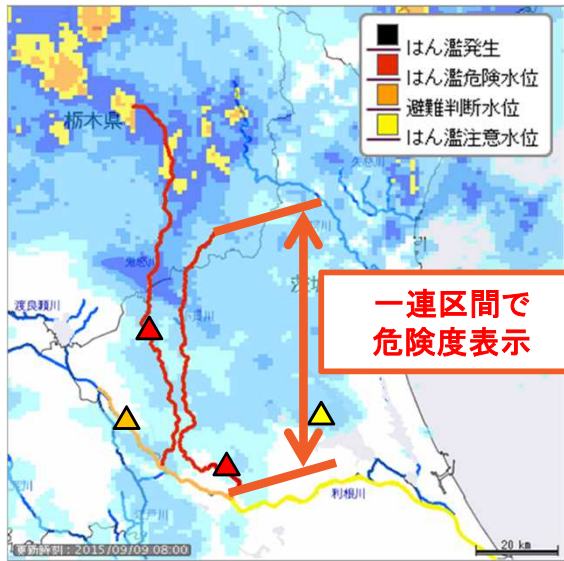

令和元年9月11日14時00分
資料配布：近畿地方整備局

「水害リスクライン」により身近な箇所の危険度が明らかに

～より身近な箇所の危険度を把握することで、防災行動を円滑化～

- 国土交通省では、災害の切迫感を分かりやすく伝える取組みの一つとして、上流から下流まで連続的に洪水の危険度が分かる「水害リスクライン」による水位情報の提供を開始します。
- 「水害リスクライン」は、概ね200m毎の水位の計算結果と堤防高との比較により、左右岸別に上流から下流まで連続的に洪水の危険度を表示することが可能となるシステムです。
- 6月中旬から全国10水系（近畿管内1水系）について市町村等向けに提供を開始していますが、9月11日より一般向けの提供サイトの運用を開始するとともに、対象水系を全国50水系（近畿管内は10水系全て）に拡大します。
- なお、今後、順次対象水系を拡大し、本年度中を目途に、国が管理する全109水系で運用を開始する予定です。
- 併せて、河川水位の状況をSNSで共有、家族、知人などに危険を知らせることができる、シェアボタンを河川情報サイト「川の水位情報」に追加しました（9月3日）。
■「水害リスクライン」URL： <https://frl.river.go.jp/>
「川の水位情報」URL： <https://k.river.go.jp/>

「水害リスクライン」

URL : <https://furl.river.go.jp/>

【「川の水位情報」へのシェアボタン追加イメージ】

「川の水位情報」サイト

SNSで共有

※シェアボタンにより、川の断面図などのイメージをSNS（LINE、Twitter）に投稿することで、川の水位情報や洪水の危険を家族、知人などと分かりやすく共有。

「川の水位情報」

URL : <https://k.river.go.jp/>

水害リスクラインによる水位情報の提供

- これまで水位観測所の水位で代表して一連区間の危険度を表示していたものから、概ね200mごとに計算した水位と堤防の高さとを比較し、左右岸別に上下流を連続的に危険度を表示
- 令和元年6月中旬より全国10水系(北海道:留萌川、東北:赤川、関東:荒川、北陸:小矢部川、中部:鈴鹿川、近畿:由良川、中国:高梁川、四国:肱川、九州:山国川、川内川)で先行的に市町村等に提供しているところ

現行の洪水予報・危険度の表示

水位観測所の水位で代表して、一連区間の危険度を表示

水害リスクラインを活用した洪水予報・危険度の表示

左右岸別、上下流連続的に地先ごとの危険度を表示

水害リスクラインによる水位情報の提供

○9月11日より全国50水系(近畿管内全10水系)に提供を拡大

○観測所地点の水位から上下流連続的な水位をリアルタイムで計算し、堤防の高さと比較することで危険度を表示する「水害リスクライン」により、災害の切迫感をわかりやすく伝える取組を推進