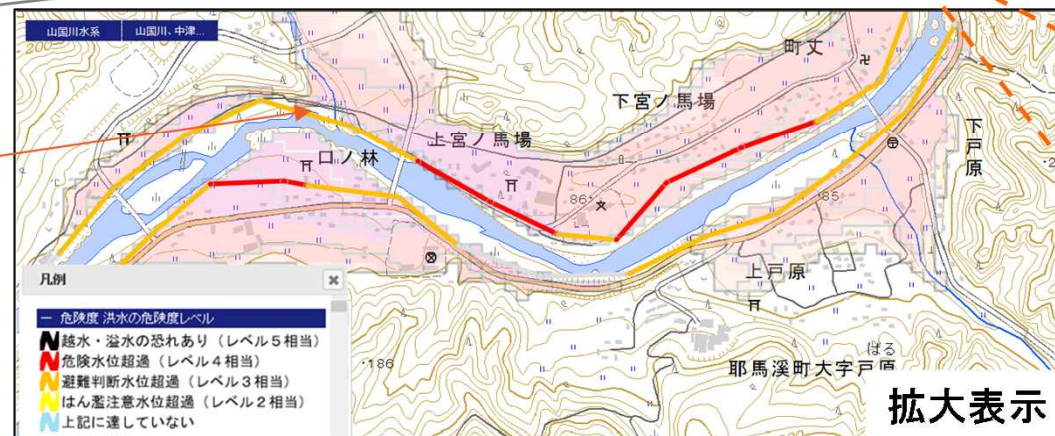

水害リスクラインによる水位情報の提供

- これまで水位観測所の水位で代表して一連区間の危険度を表示していたものから、概ね200mごとに計算した水位と堤防の高さとを比較し、左右岸別に上下流を連続的に危険度を表示
- 令和元年6月中旬より全国10水系(北海道:留萌川、東北:赤川、関東:荒川、北陸:小矢部川、中部:鈴鹿川、近畿:由良川、中国:高梁川、四国:肱川、九州:山国川、川内川)で先行的に市町村等に提供しているところ

現行の洪水予報・危険度の表示

水位観測所の水位で代表して、一連区間の危険度を表示

水害リスクラインを活用した洪水予報・危険度の表示

左右岸別、上下流連続的に地先ごとの危険度を表示

水害リスクラインによる水位情報の提供

○9月11日より全国50水系(近畿管内全10水系)に提供を拡大

○観測所地点の水位から上下流連続的な水位をリアルタイムで計算し、堤防の高さと比較することで危険度を表示する「水害リスクライン」により、災害の切迫感をわかりやすく伝える取組を推進

水害リスクラインを活用した洪水予報・危険度の表示

左右岸別、上下流連続的に地先ごとの危険度を表示

■主な提供情報

- 市町村等: 平面表示【破堤点、浸水想定区域、被害規模(人口、世帯数、建物数)、危険度、水位観測所】
横断表示【基準水位、テレメータ水位、予測水位(6時間先)、雨量】
- 一般: 平面表示【破堤点、浸水想定区域、危険度、水位観測所】
横断表示【基準水位、テレメータ水位】

水害リスクラインの表示イメージ(山国川の例)

【平常時】

【平成30年7月豪雨時(再現)】

浸水想定区域図の重ね合わせ

拡大表示

2018/7/6 20:00

CCTVカメラ画像の表示

カメラ画像イメージ (ポップアップ)