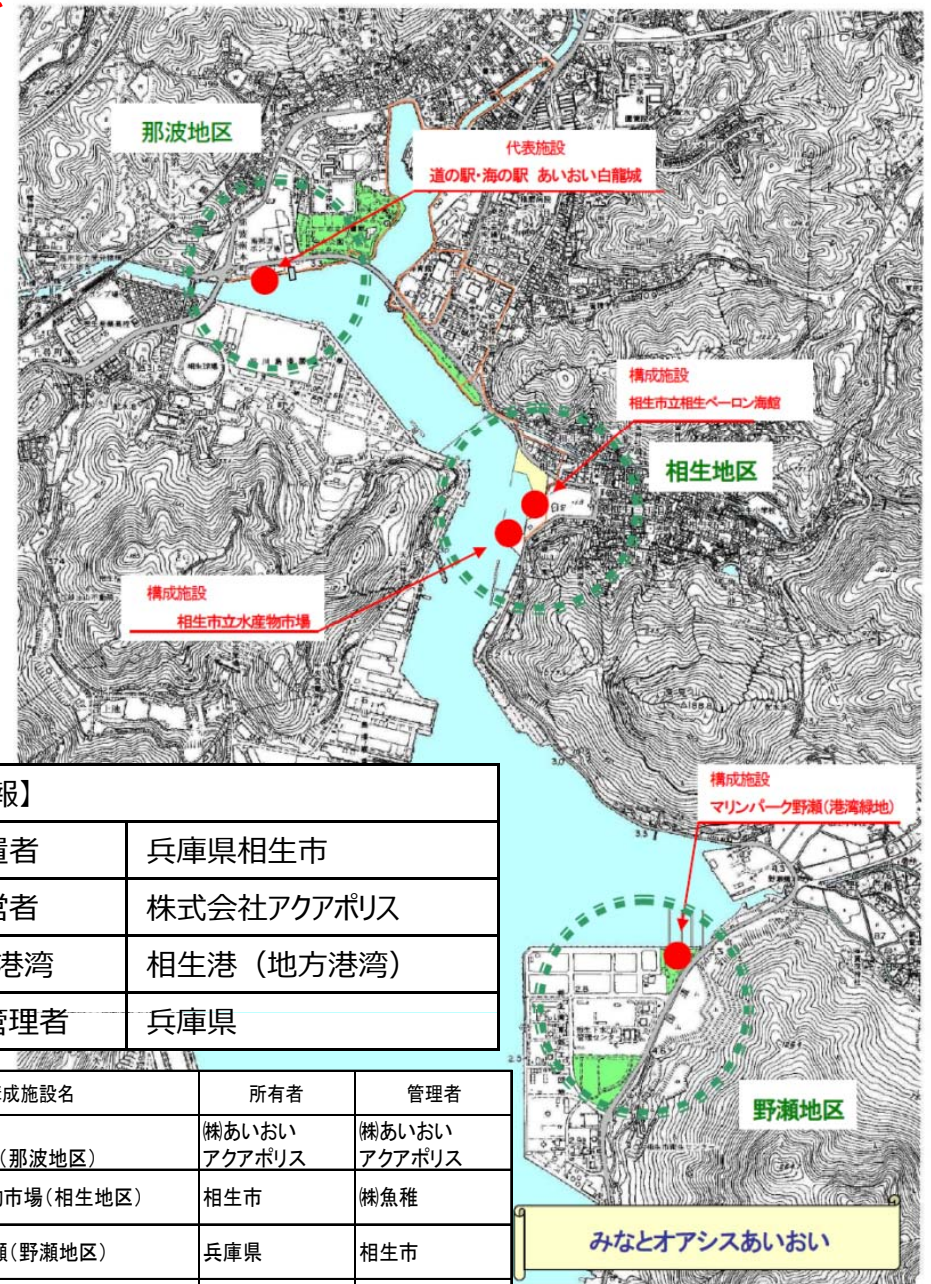

国土地理院地図（電子国土Web）(<http://maps.gsi.go.jp>)をもとに国土交通省作成

【主なイベント】

相生かきまつり

相生ペーロン祭

花火大会
(相生ペーロン祭前夜祭)

【基本情報】

設置者	兵庫県相生市
運営者	株式会社アクアポリス
所在港湾	相生港（地方港湾）
港湾管理者	兵庫県

構成施設名	所有者	管理者
代表施設: あいおい白龍城(那波地区)	㈱あいおい アクアポリス	㈱あいおい アクアポリス
相生市立水産物市場(相生地区)	相生市	㈱魚稚
マリンパーク野瀬(野瀬地区)	兵庫県	相生市
相生市立相生ペーロン海館 (相生地区)	相生市	相生市