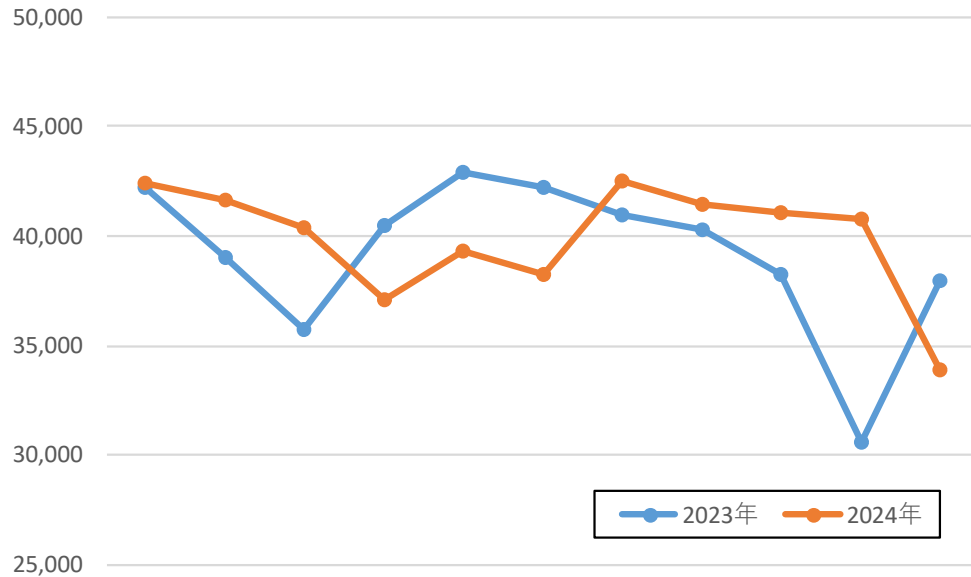

近畿地方整備局管内の直轄国道におけるGWの交通状況 2

各府県の代表的な観光地周辺地点の平均値（近畿地方整備局管内各府県※ 1箇所）

■GW期間の日別交通量（2023年GW比較）

全車種