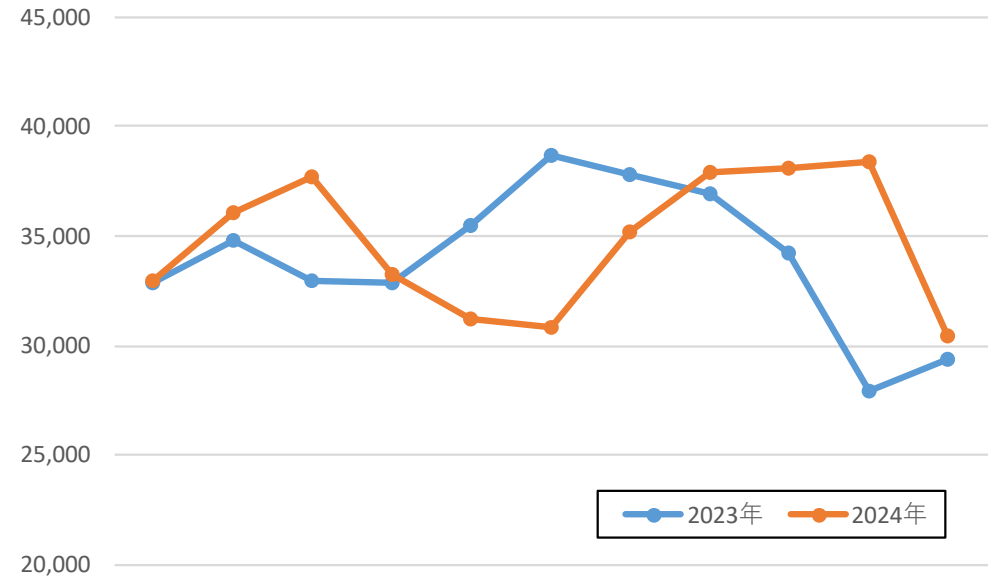

近畿地方整備局管内の直轄国道におけるGWの交通状況 1

各府県の代表的な観光地周辺地点の平均値（近畿地方整備局管内各府県※ 1箇所）

■GW期間交通量の2019年比

※福井県・滋賀県・京都府・大阪府・兵庫県・奈良県・和歌山県

2019年GW：4/26～5/6（11日間）	2020年GW：4/25～5/6（12日間）
2021年GW：4/28～5/5（8日間）	2022年GW：4/28～5/8（11日間）
2023年GW：4/28～5/7（10日間）	2024年GW：4/26～5/6（11日間）

近畿地方整備局管内の直轄国道におけるGWの交通状況 2

各府県の代表的な観光地周辺地点の平均値（近畿地方整備局管内各府県※ 1箇所）

■GW期間の日別交通量（2023年GW比較）

全車種

小型車

2023年	4/28 (金)	4/29 (土)	4/30 (日)	5/1 (月)	5/2 (火)	5/3 (水)	5/4 (木)	5/5 (金)	5/6 (土)	5/7 (日)	5/8 (月)
天候	☁️☀️	☁️☔	☁️☔	☀️☔	☀️	☀️☁️	☁️☀️	☁️☀️	☁️☔	☔	☁️☔
2024年	4/26 (金)	4/27 (土)	4/28 (日)	4/29 (月)	4/30 (火)	5/1 (水)	5/2 (木)	5/3 (金)	5/4 (土)	5/5 (日)	5/6 (月)
天候	☁️	☁️☔	☀️☁️	☁️☔	☁️☔	☔	☀️	☀️	☀️	☀️☁️	☁️☔

※気象庁HP気象統計情報（観測地点：大阪 屋）

2023年	4/28 (金)	4/29 (土)	4/30 (日)	5/1 (月)	5/2 (火)	5/3 (水)	5/4 (木)	5/5 (金)	5/6 (土)	5/7 (日)	5/8 (月)
天候	☁️☀️	☁️☔	☁️☔	☀️☔	☀️	☀️☁️	☁️☀️	☁️☀️	☁️☔	☔	☁️☔
2024年	4/26 (金)	4/27 (土)	4/28 (日)	4/29 (月)	4/30 (火)	5/1 (水)	5/2 (木)	5/3 (金)	5/4 (土)	5/5 (日)	5/6 (月)
天候	☁️	☁️☔	☀️☁️	☁️☔	☁️☔	☔	☔	☀️	☀️	☀️	☀️☁️