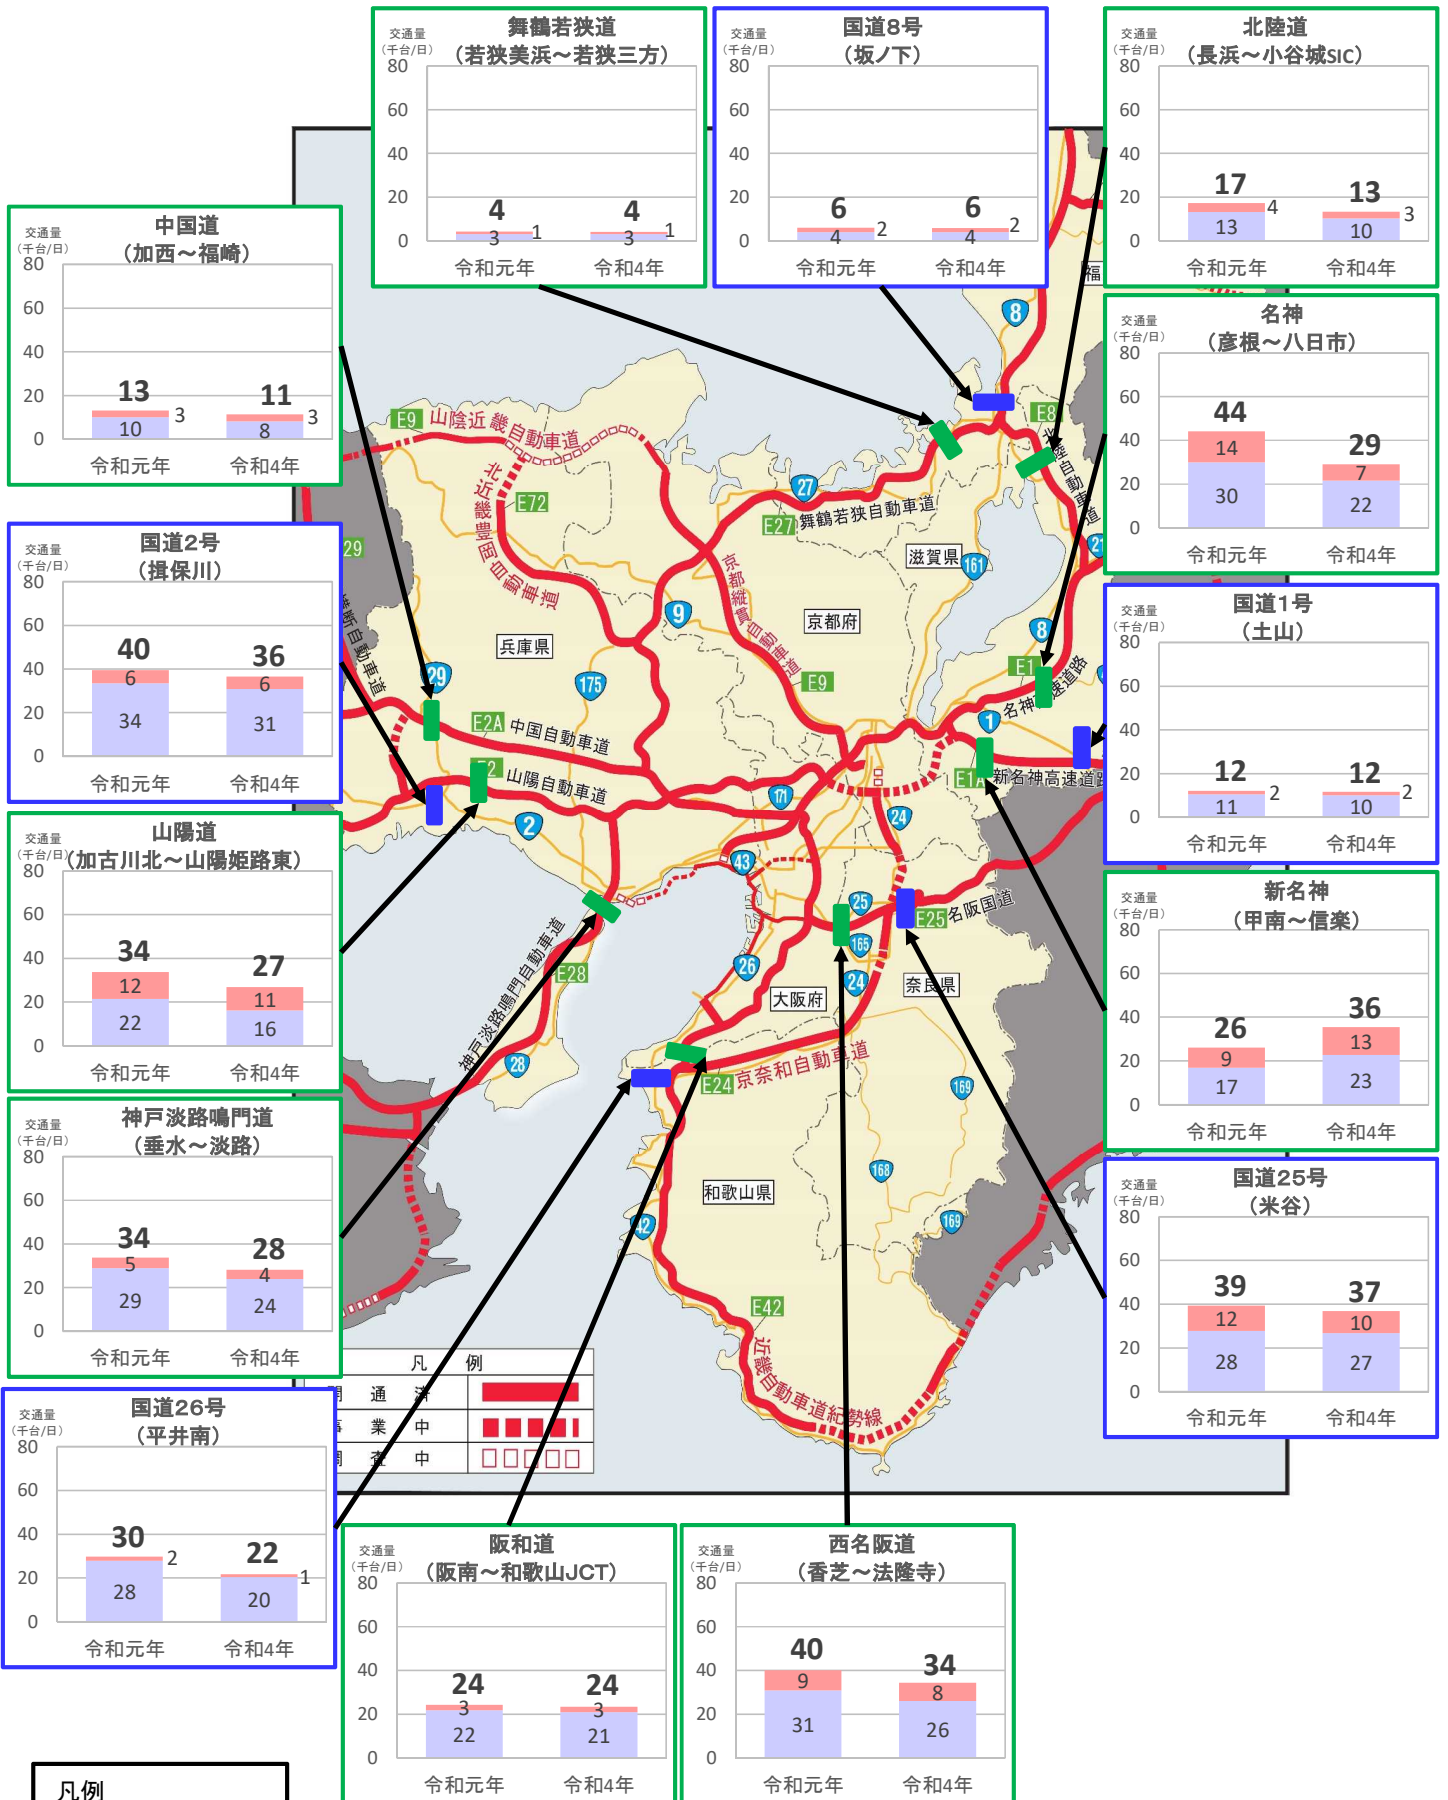

# 近畿管内の主要道路における交通状況

【1月24日(月)～1月30日(日) 平日】

※平日は、月～金曜

※グラフ内は全車の日平均交通量を示している

※交通量観測装置による速報値

# 近畿管内の主要道路における交通状況

【1月24日(月)～1月30日(日) 休日】

※休日は、土曜・日曜・祝日  
 ※グラフ内は全車の日平均交通量を示している  
 ※交通量観測装置による速報値