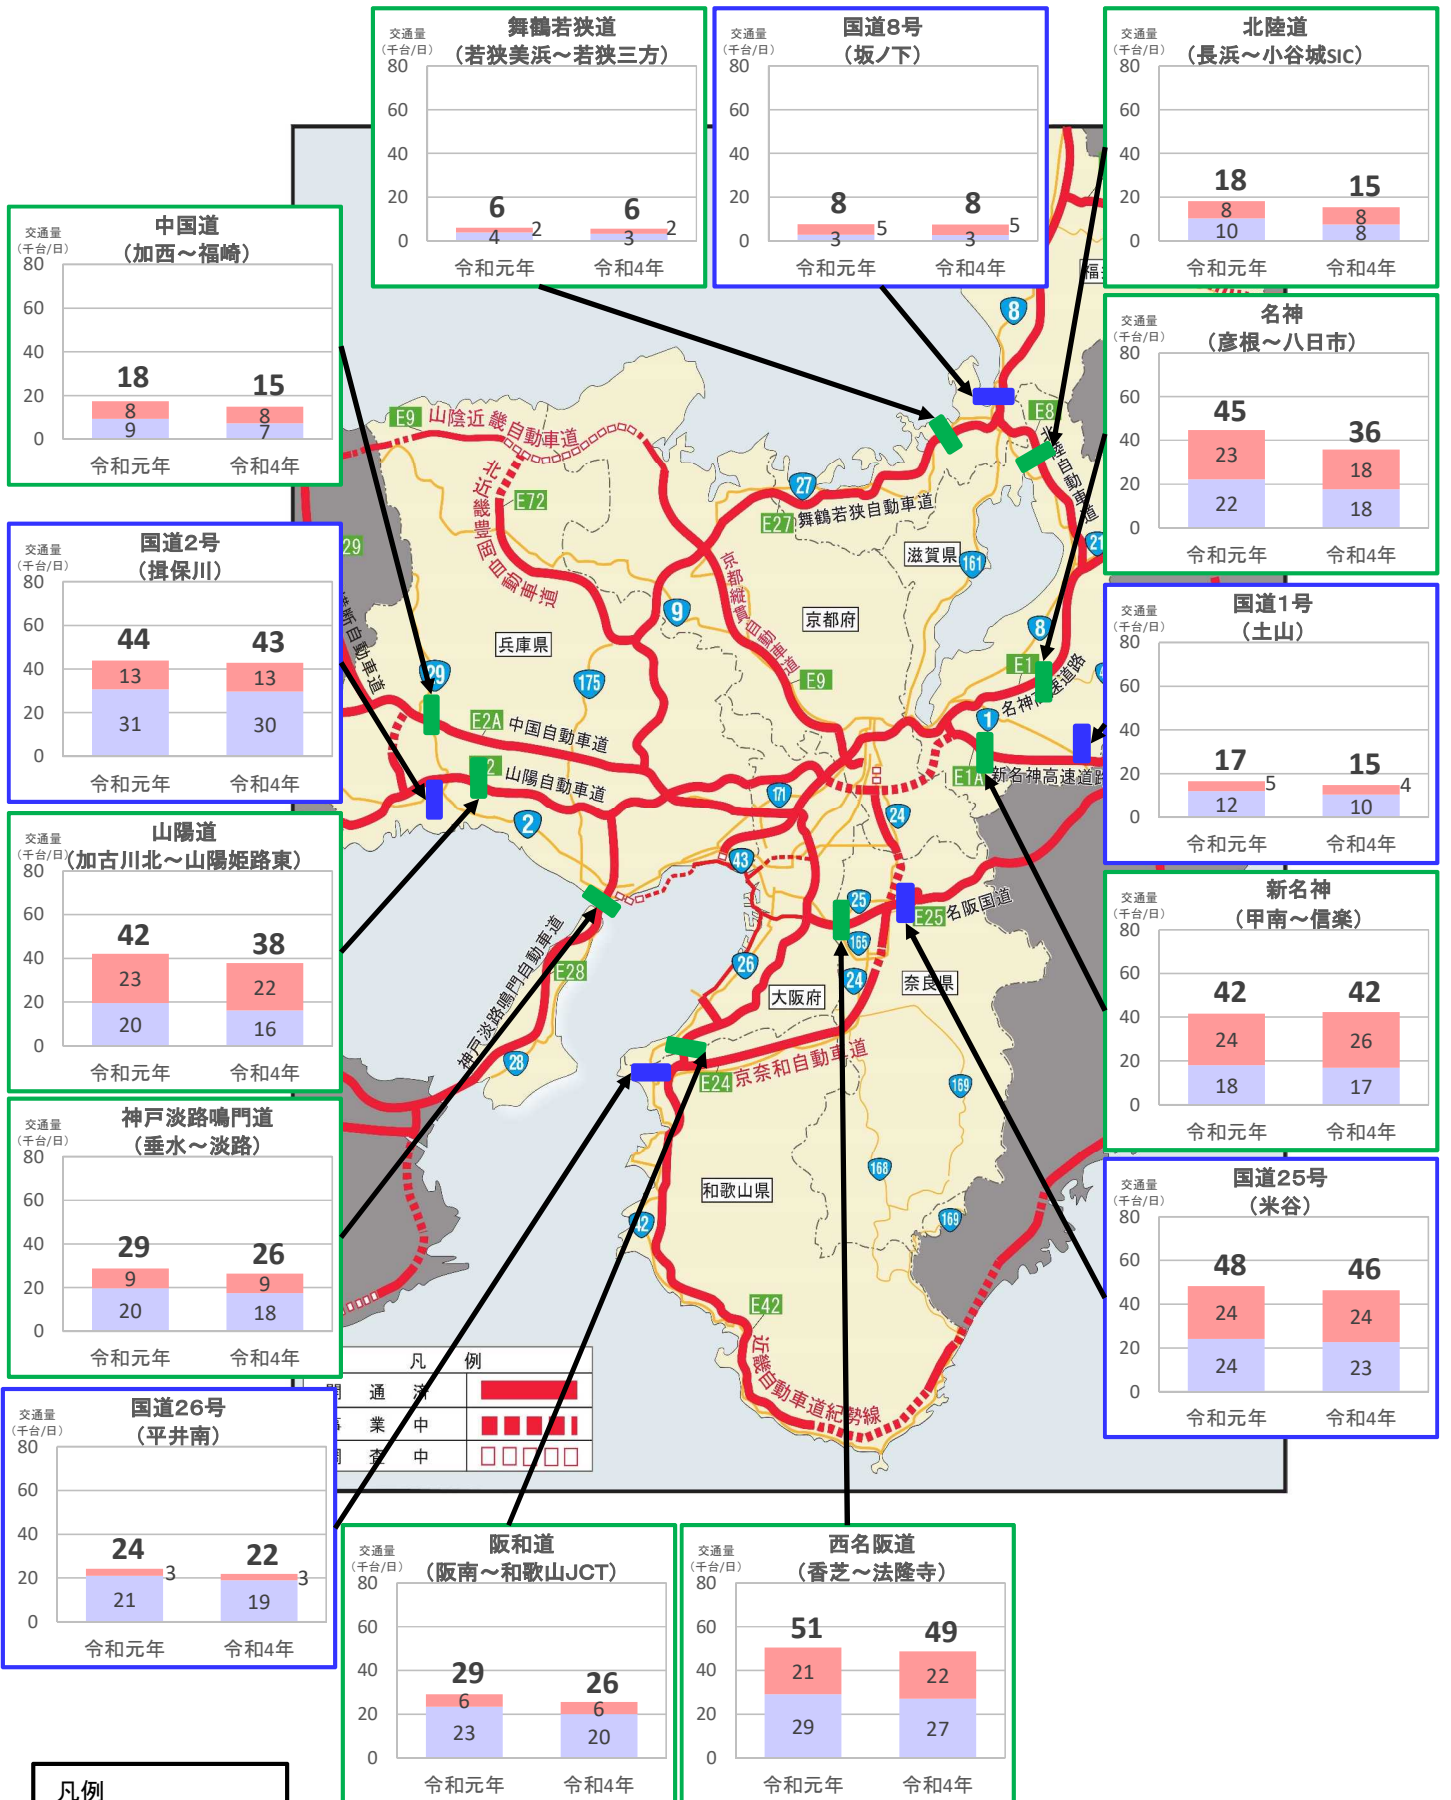

# 近畿管内の主要道路における交通状況

【1月24日(月)～1月30日(日) 平日】

※平日は、月～金曜

※グラフ内は全車の日平均交通量を示している

※交通量観測装置による速報値

# 近畿管内の主要道路における交通状況

【1月24日(月)～1月30日(日) 休日】

※休日は、土曜・日曜・祝日  
 ※グラフ内は全車の日平均交通量を示している  
 ※交通量観測装置による速報値