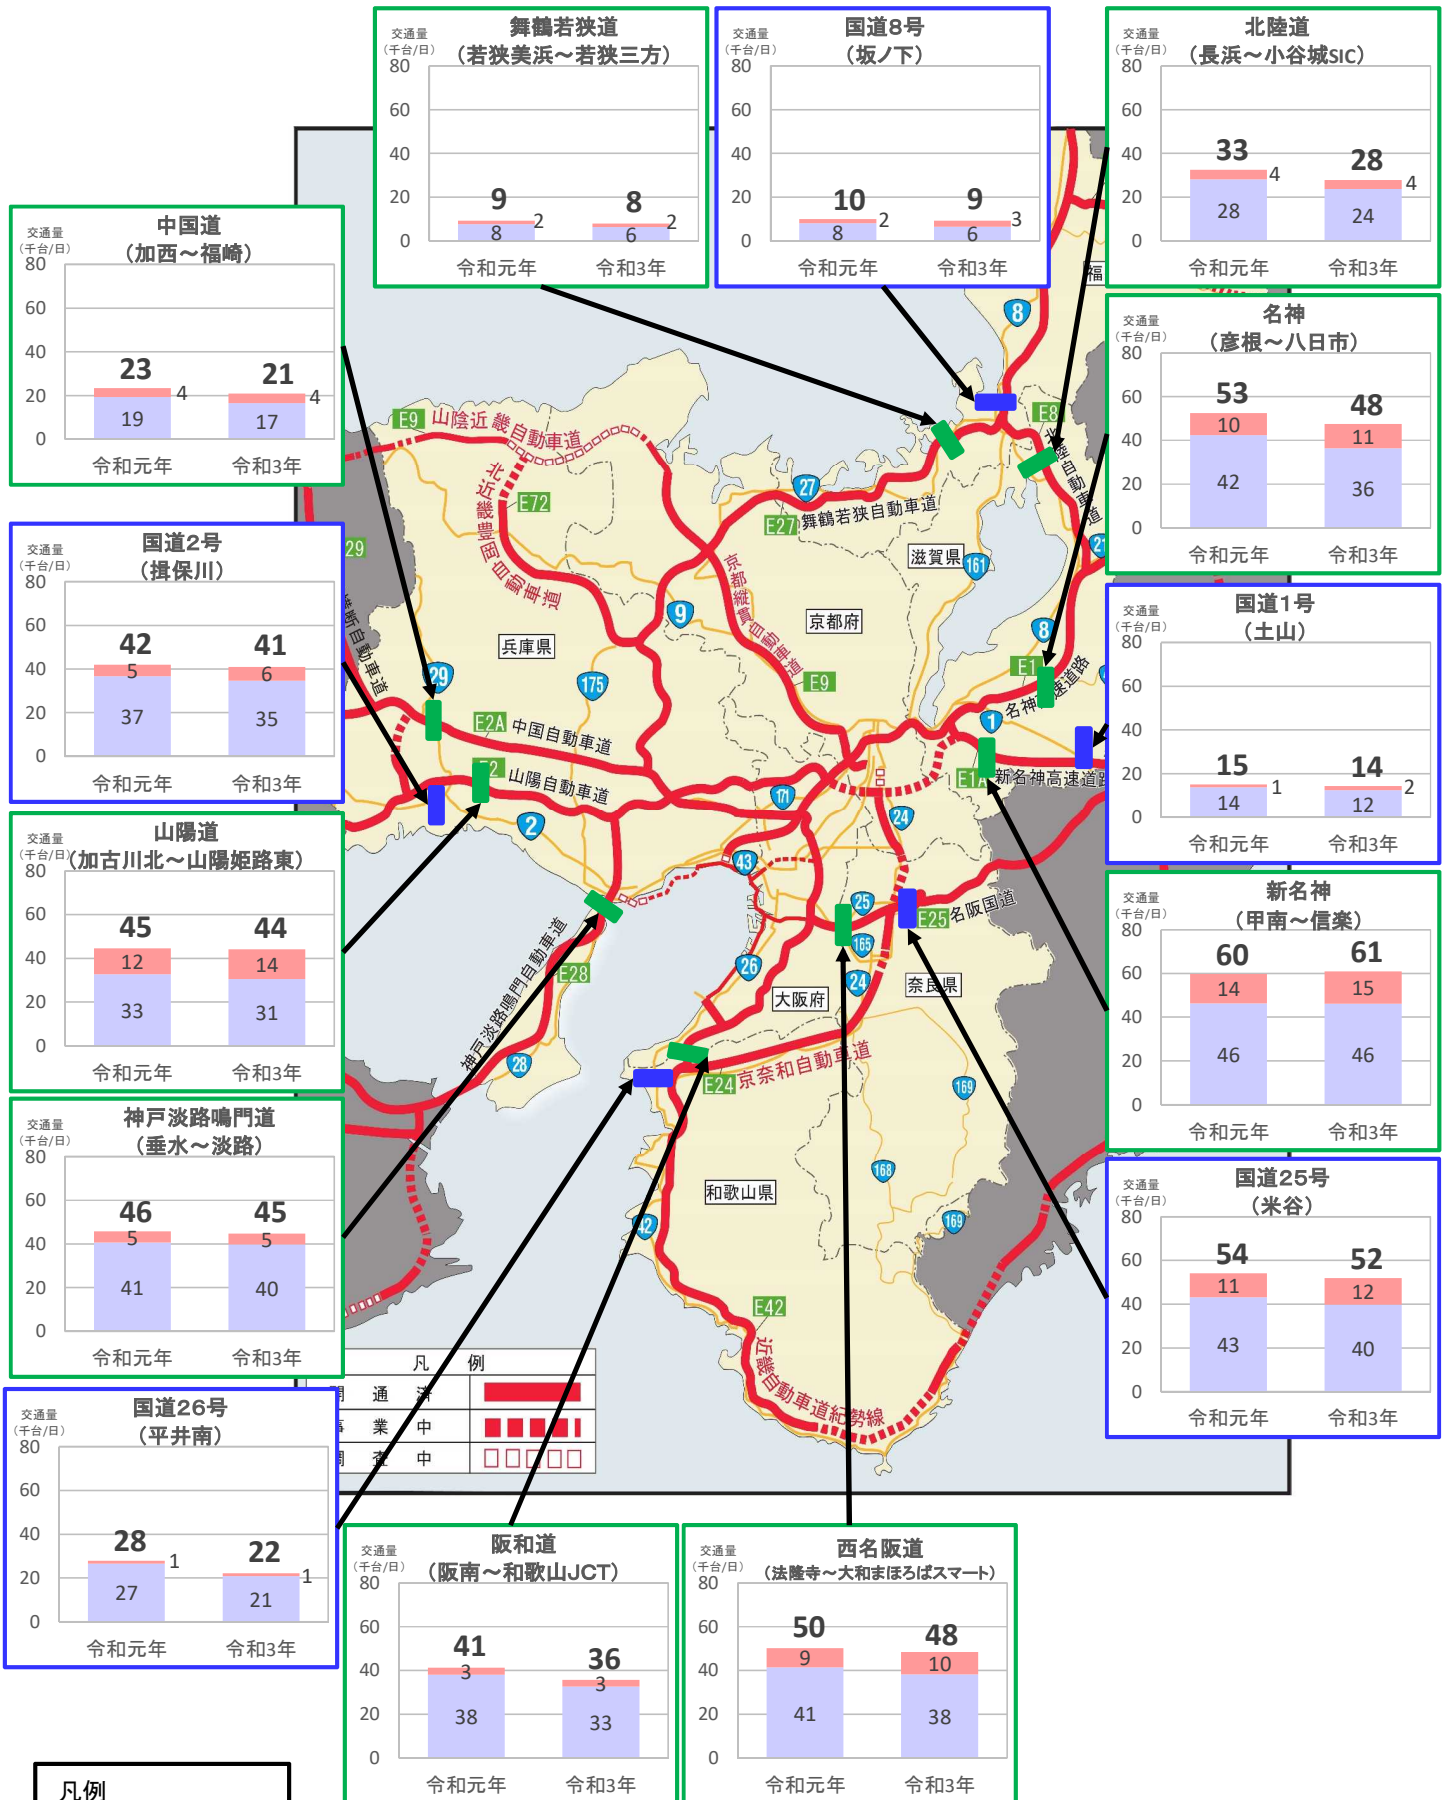

近畿管内の主要道路における交通状況

【11月22日(月)～11月28日(日) 平日】

※平日は、月～金曜

※グラフ内は全車の日平均交通量を示している

※交通量観測装置による速報値

近畿管内の主要道路における交通状況

【11月22日(月)～11月28日(日) 休日】

※休日は、土曜・日曜・祝日
 ※グラフ内は全車の日平均交通量を示している
 ※交通量観測装置による速報値