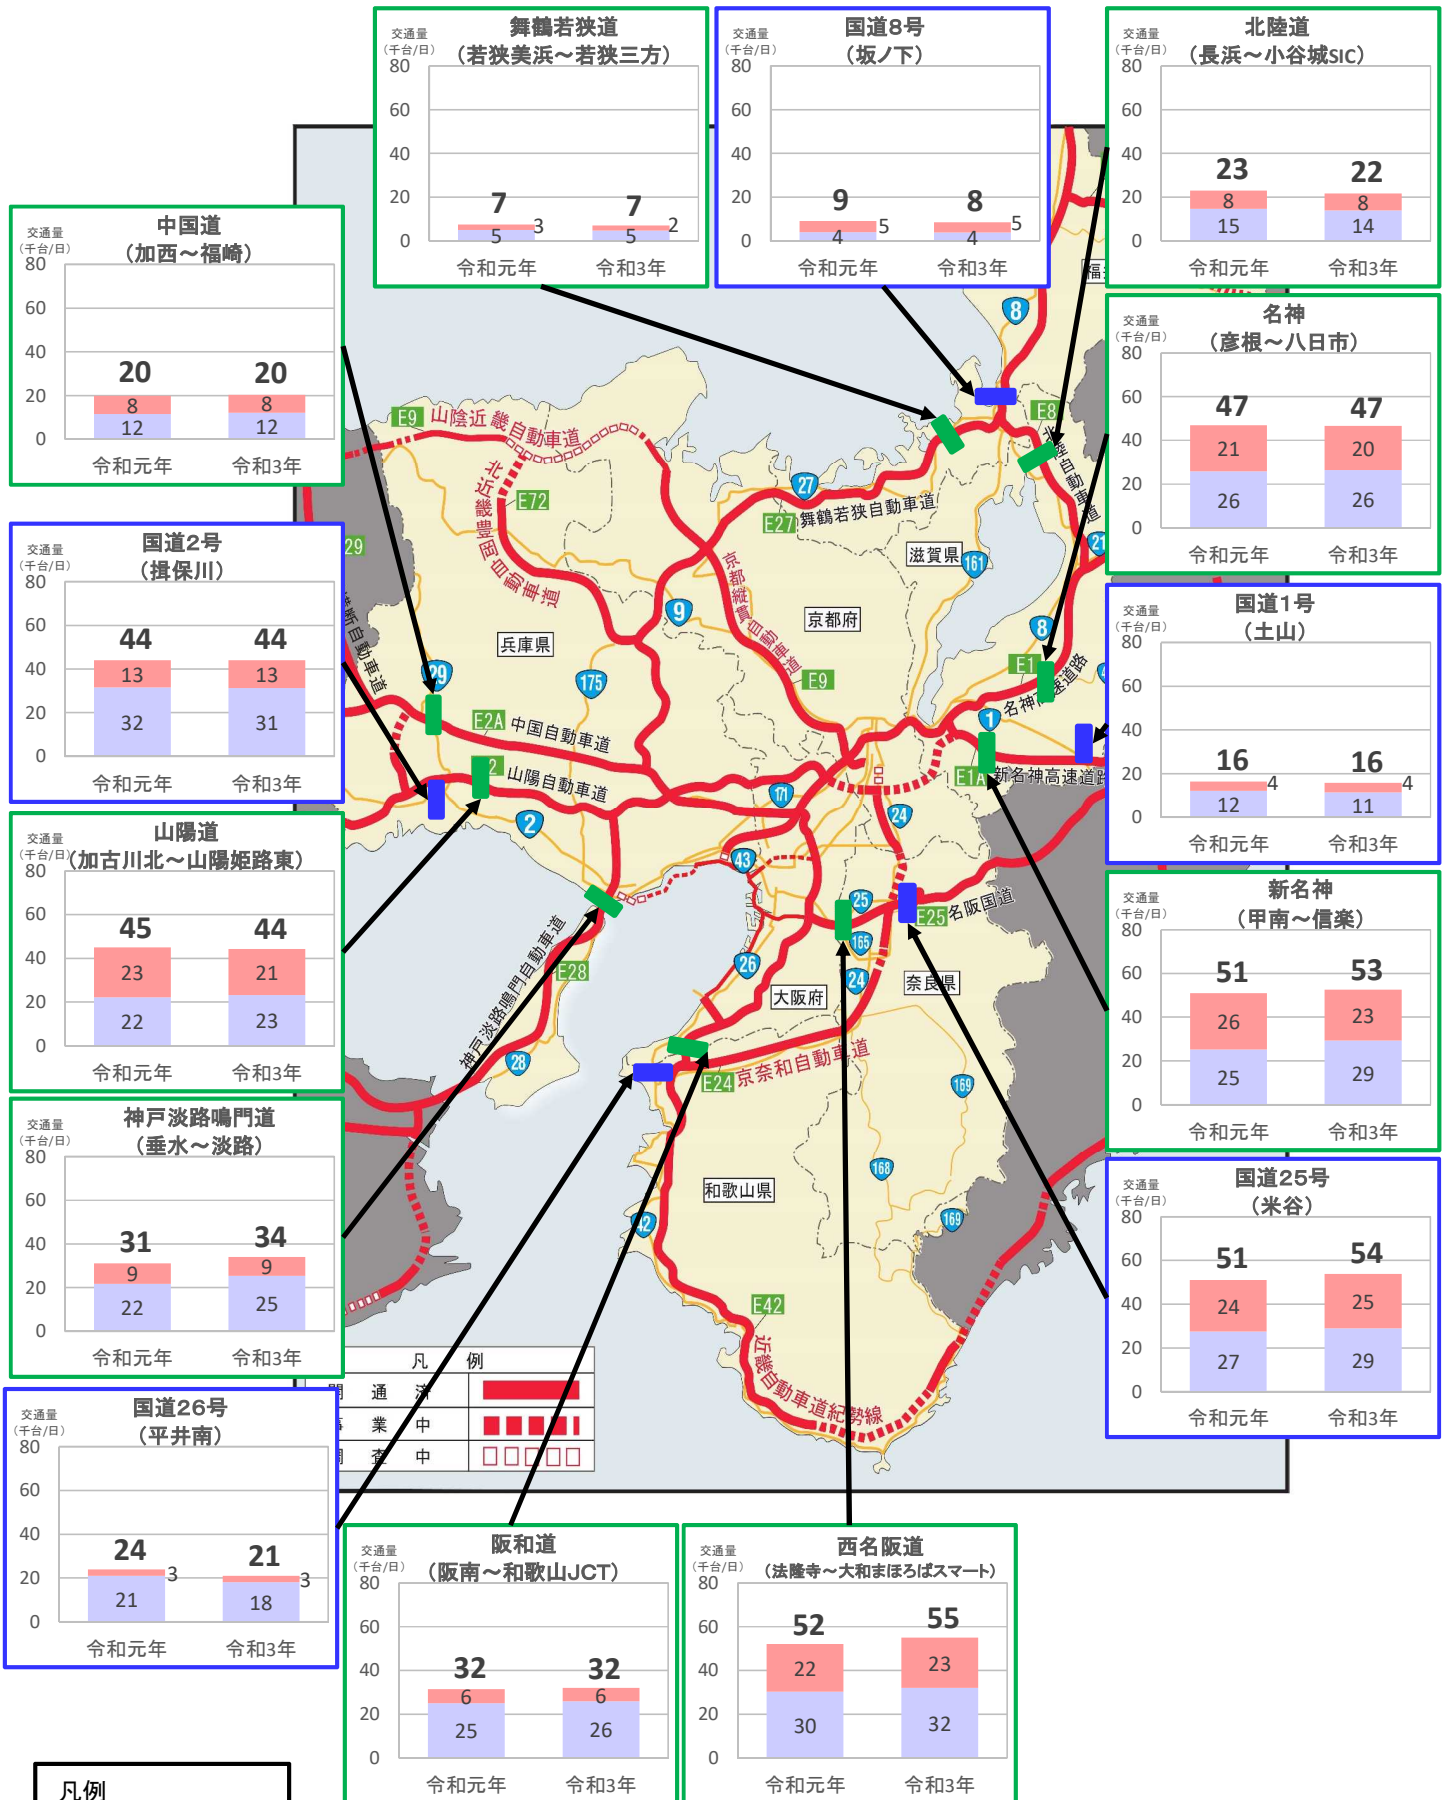

近畿管内の主要道路における交通状況

【11月22日(月)～11月28日(日) 平日】

※平日は、月～金曜

※グラフ内は全車の日平均交通量を示している

※交通量観測装置による速報値

近畿管内の主要道路における交通状況

【11月22日(月)～11月28日(日) 休日】

※休日は、土曜・日曜・祝日
 ※グラフ内は全車の日平均交通量を示している
 ※交通量観測装置による速報値