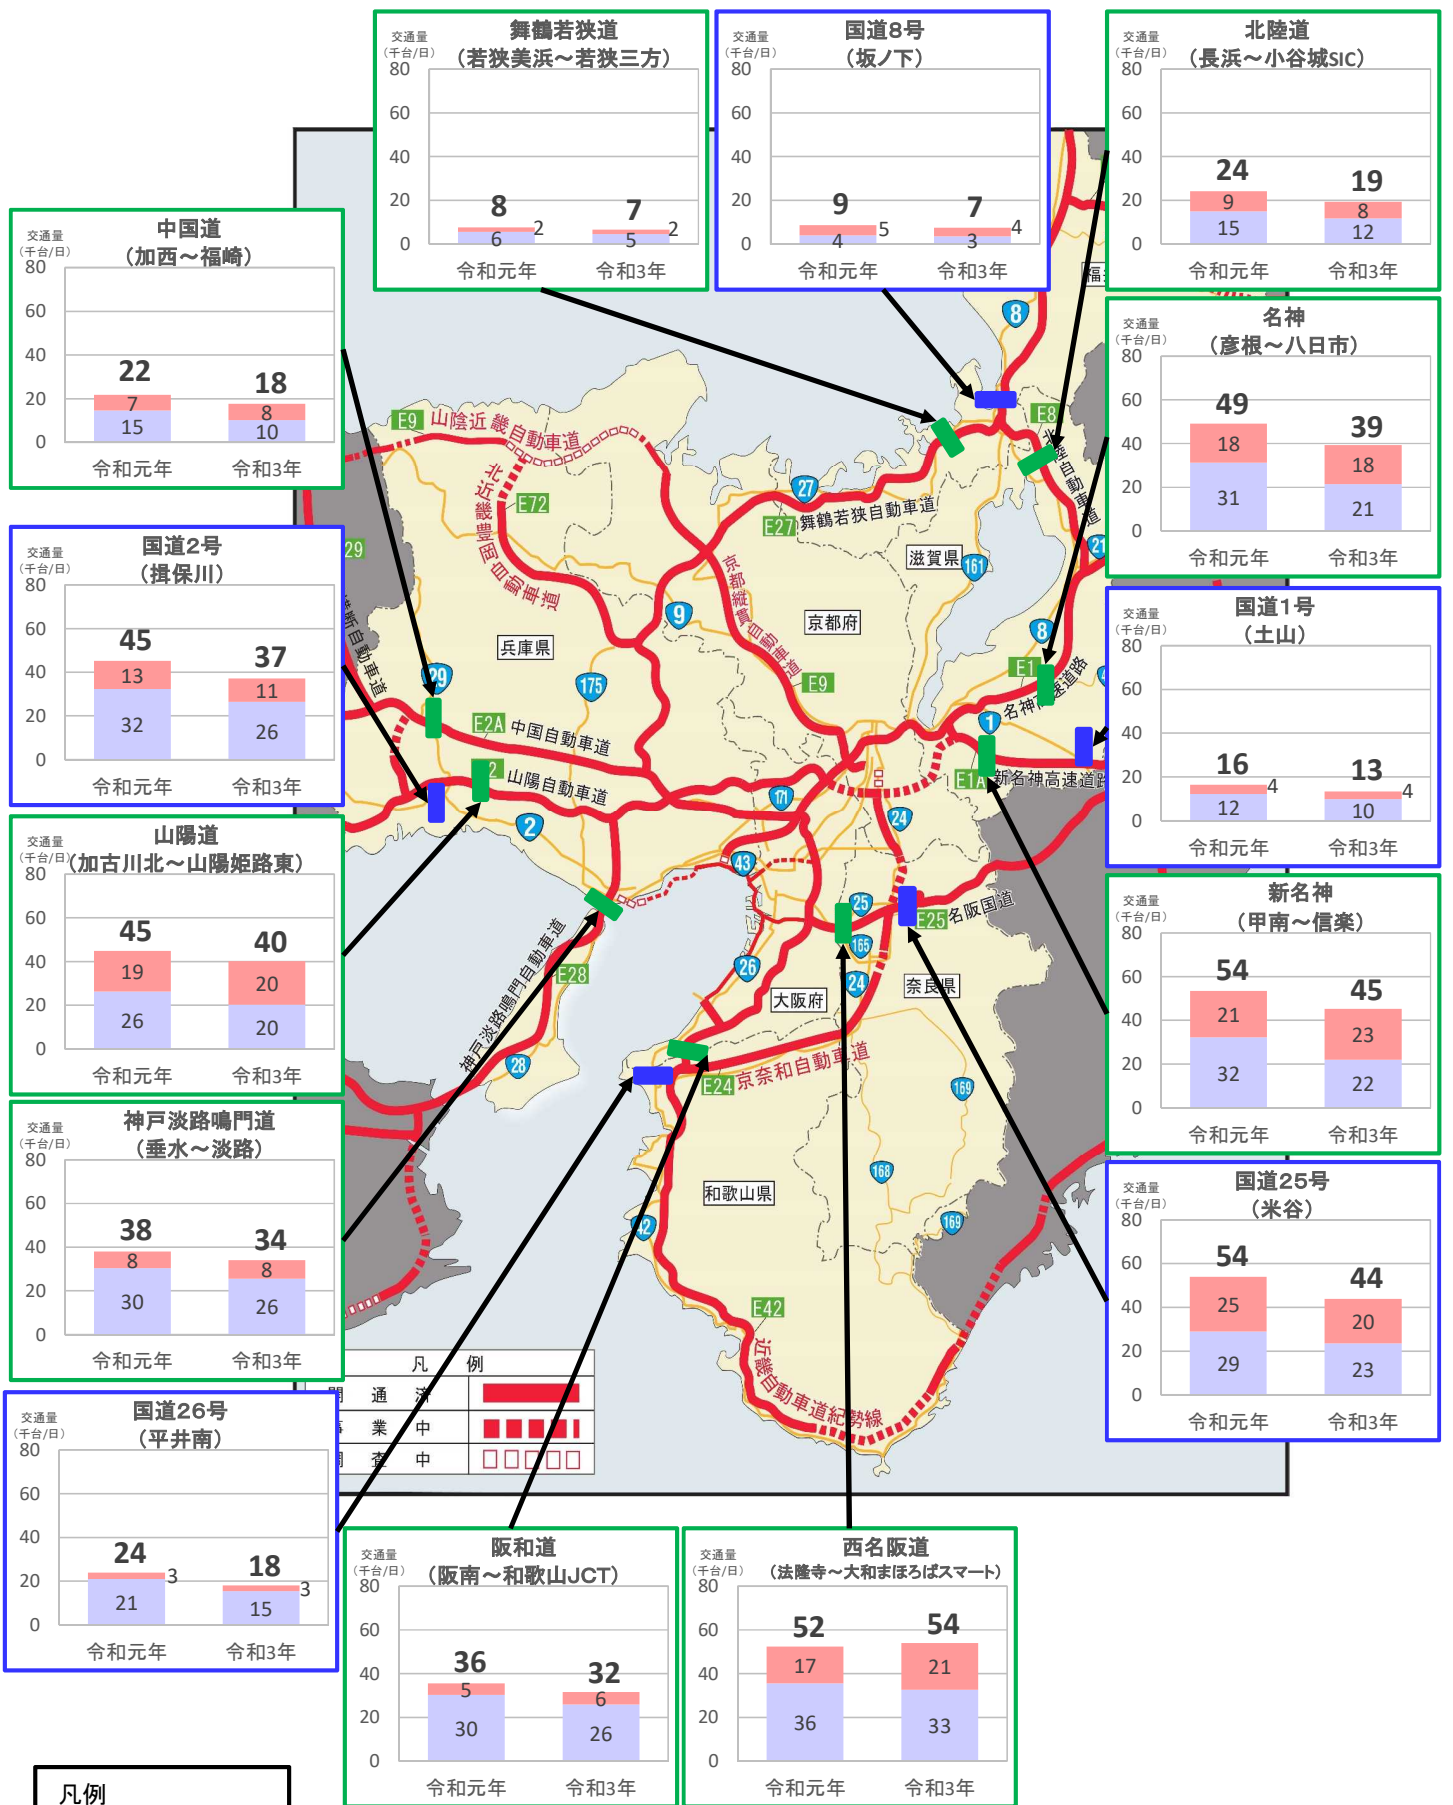

近畿管内の主要道路における交通状況

【9月20日(月)～9月26日(日) 平日】

※平日は、月～金曜

※グラフ内は全車の日平均交通量を示している

※交通量観測装置による速報値

近畿管内の主要道路における交通状況

【9月20日(月)～9月26日(日) 休日】

※休日は、土曜・日曜・祝日

※グラフ内は全車の日平均交通量を示している

※交通量観測装置による速報値

※2019/9/26(木)は平日であったため、2019/9/21(土)～23(月・祝)の3日間平均日交通量と比較