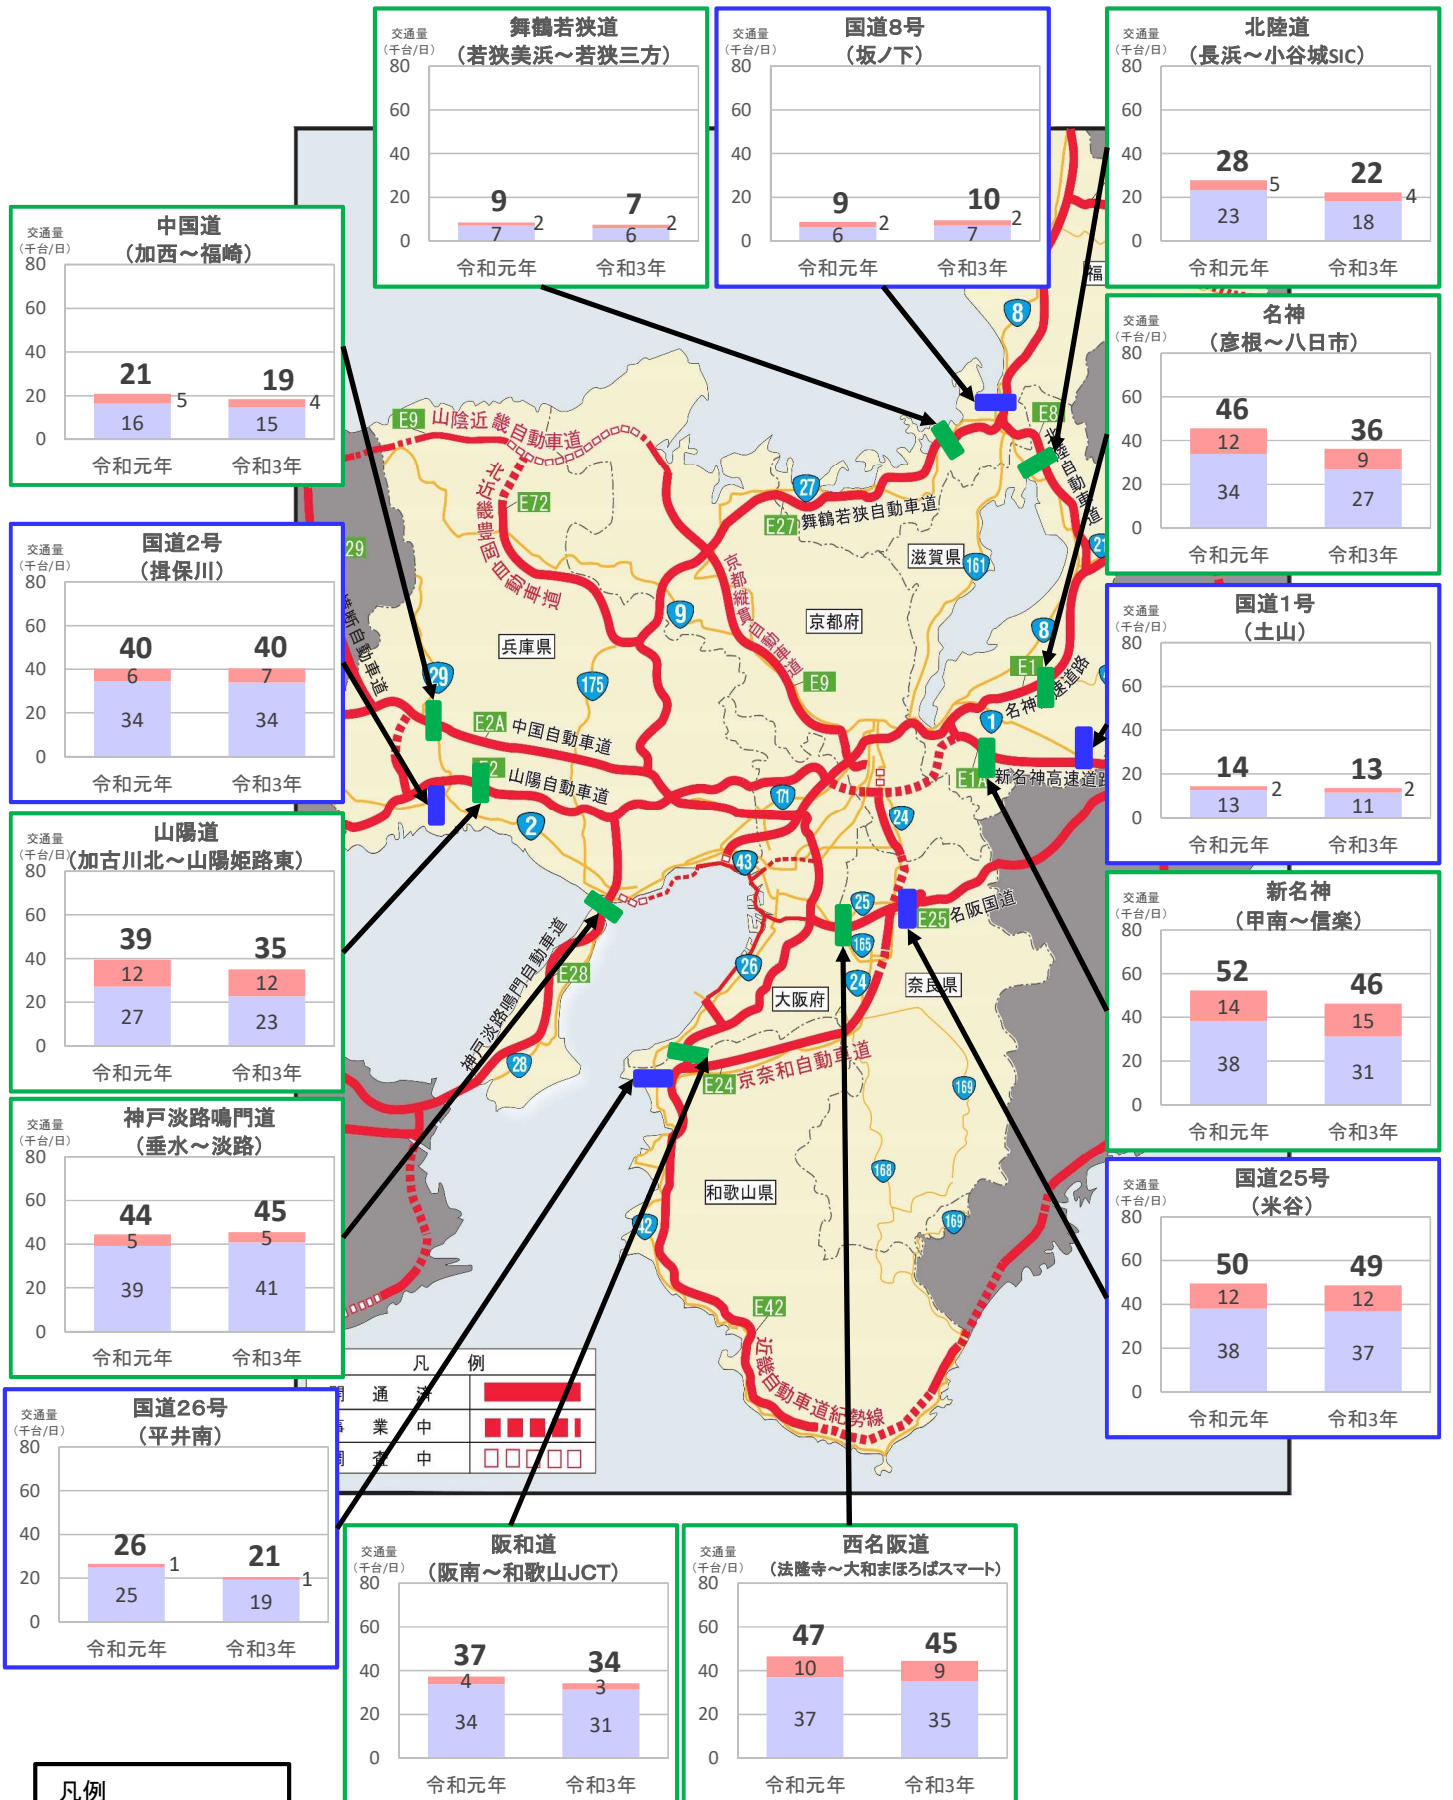

近畿管内の主要道路における交通状況

【9月20日(月)～9月26日(日) 平日】

※平日は、月～金曜

※グラフ内は全車の日平均交通量を示している

※交通量観測装置による速報値

近畿管内の主要道路における交通状況

【9月20日(月)～9月26日(日) 休日】

※休日は、土曜・日曜・祝日

※グラフ内は全車の日平均交通量を示している

※交通量観測装置による速報値

※2019/9/26(木)は平日であったため、2019/9/21(土)～23(月・祝)の3日間平均日交通量と比較