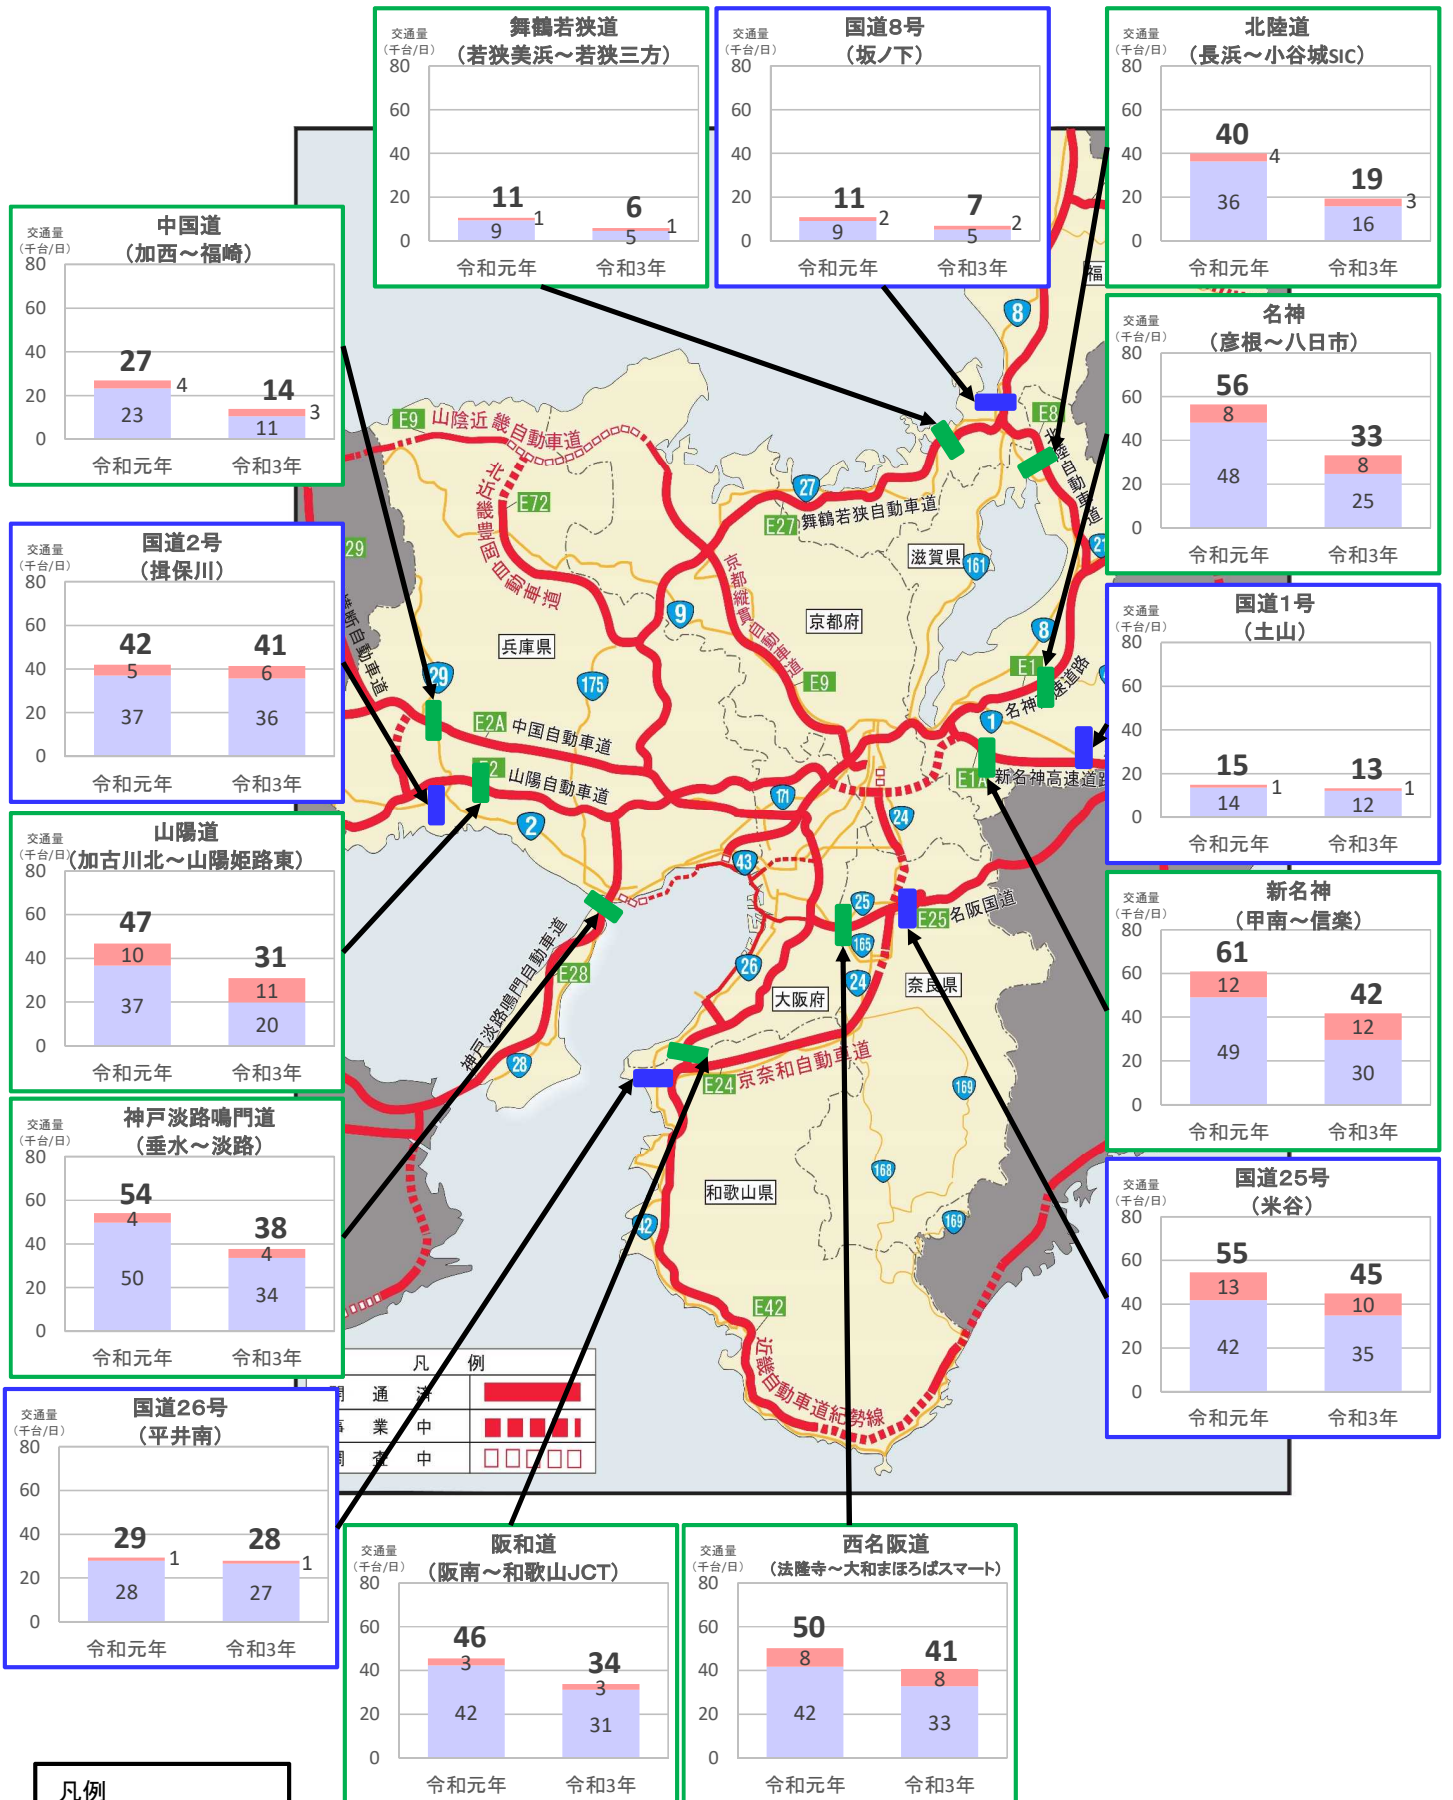

# 近畿管内の主要道路における交通状況

【7月5日(月)～7月11日(日) 平日】

※平日は、月～金曜

※グラフ内は全車の日平均交通量を示している

※交通量観測装置による速報値

# 近畿管内の主要道路における交通状況

【7月5日(月)～7月11日(日) 休日】

※休日は、土曜・日曜・祝日  
 ※グラフ内は全車の日平均交通量を示している  
 ※交通量観測装置による速報値