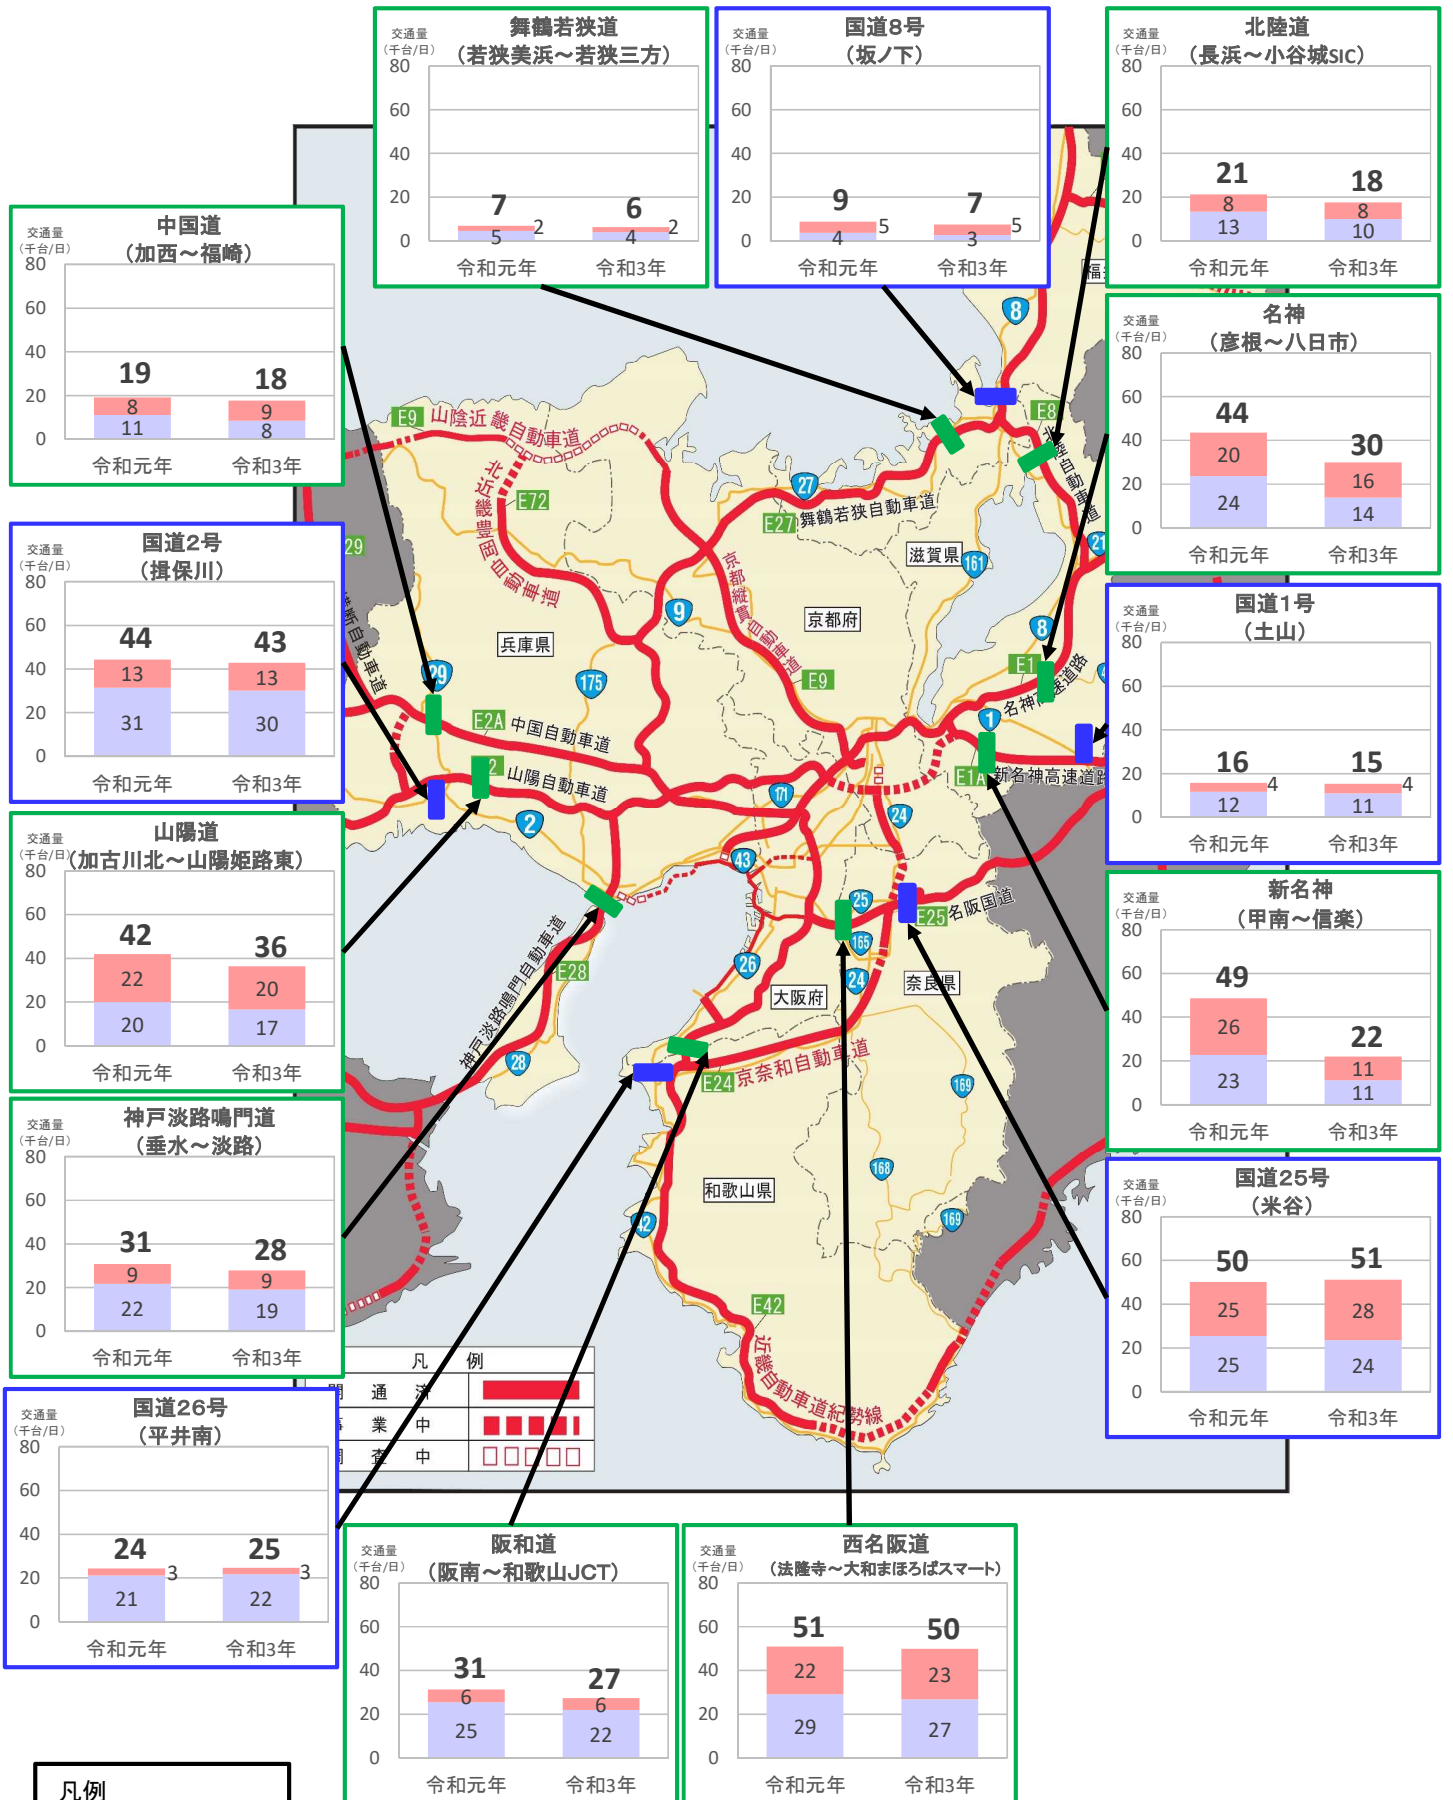

# 近畿管内の主要道路における交通状況

【7月5日(月)～7月11日(日) 平日】

※平日は、月～金曜

※グラフ内は全車の日平均交通量を示している

※交通量観測装置による速報値

# 近畿管内の主要道路における交通状況

【7月5日(月)～7月11日(日) 休日】

※休日は、土曜・日曜・祝日  
 ※グラフ内は全車の日平均交通量を示している  
 ※交通量観測装置による速報値