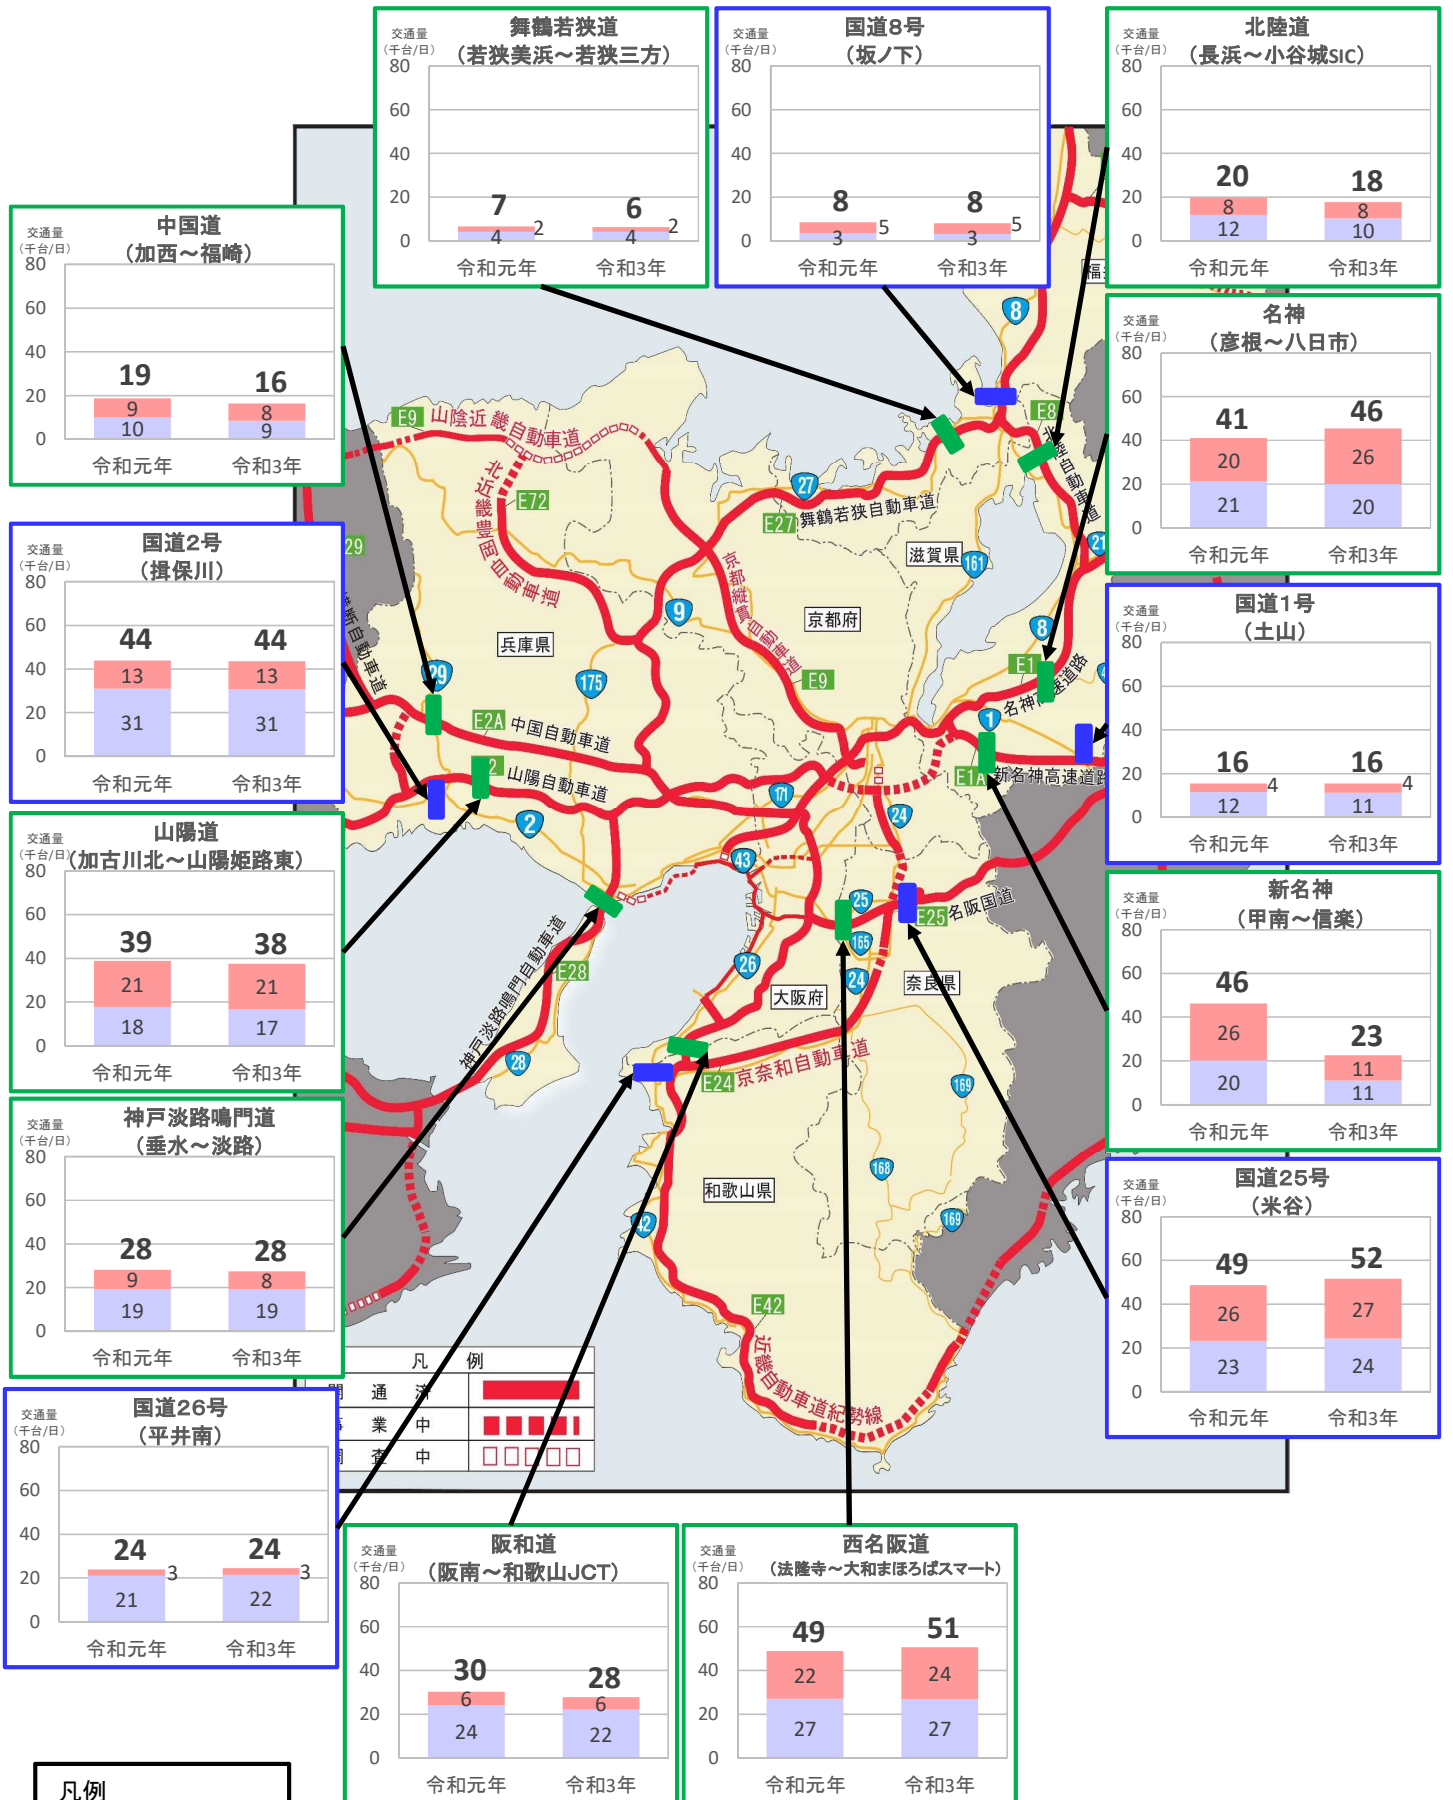

近畿管内の主要道路における交通状況

【6月28日(月)～7月4日(日) 平日】

※平日は、月～金曜

※グラフ内は全車の日平均交通量を示している

※交通量観測装置による速報値

近畿管内の主要道路における交通状況

【6月28日(月)～7月4日(日) 休日】

※休日は、土曜・日曜・祝日
 ※グラフ内は全車の日平均交通量を示している
 ※交通量観測装置による速報値