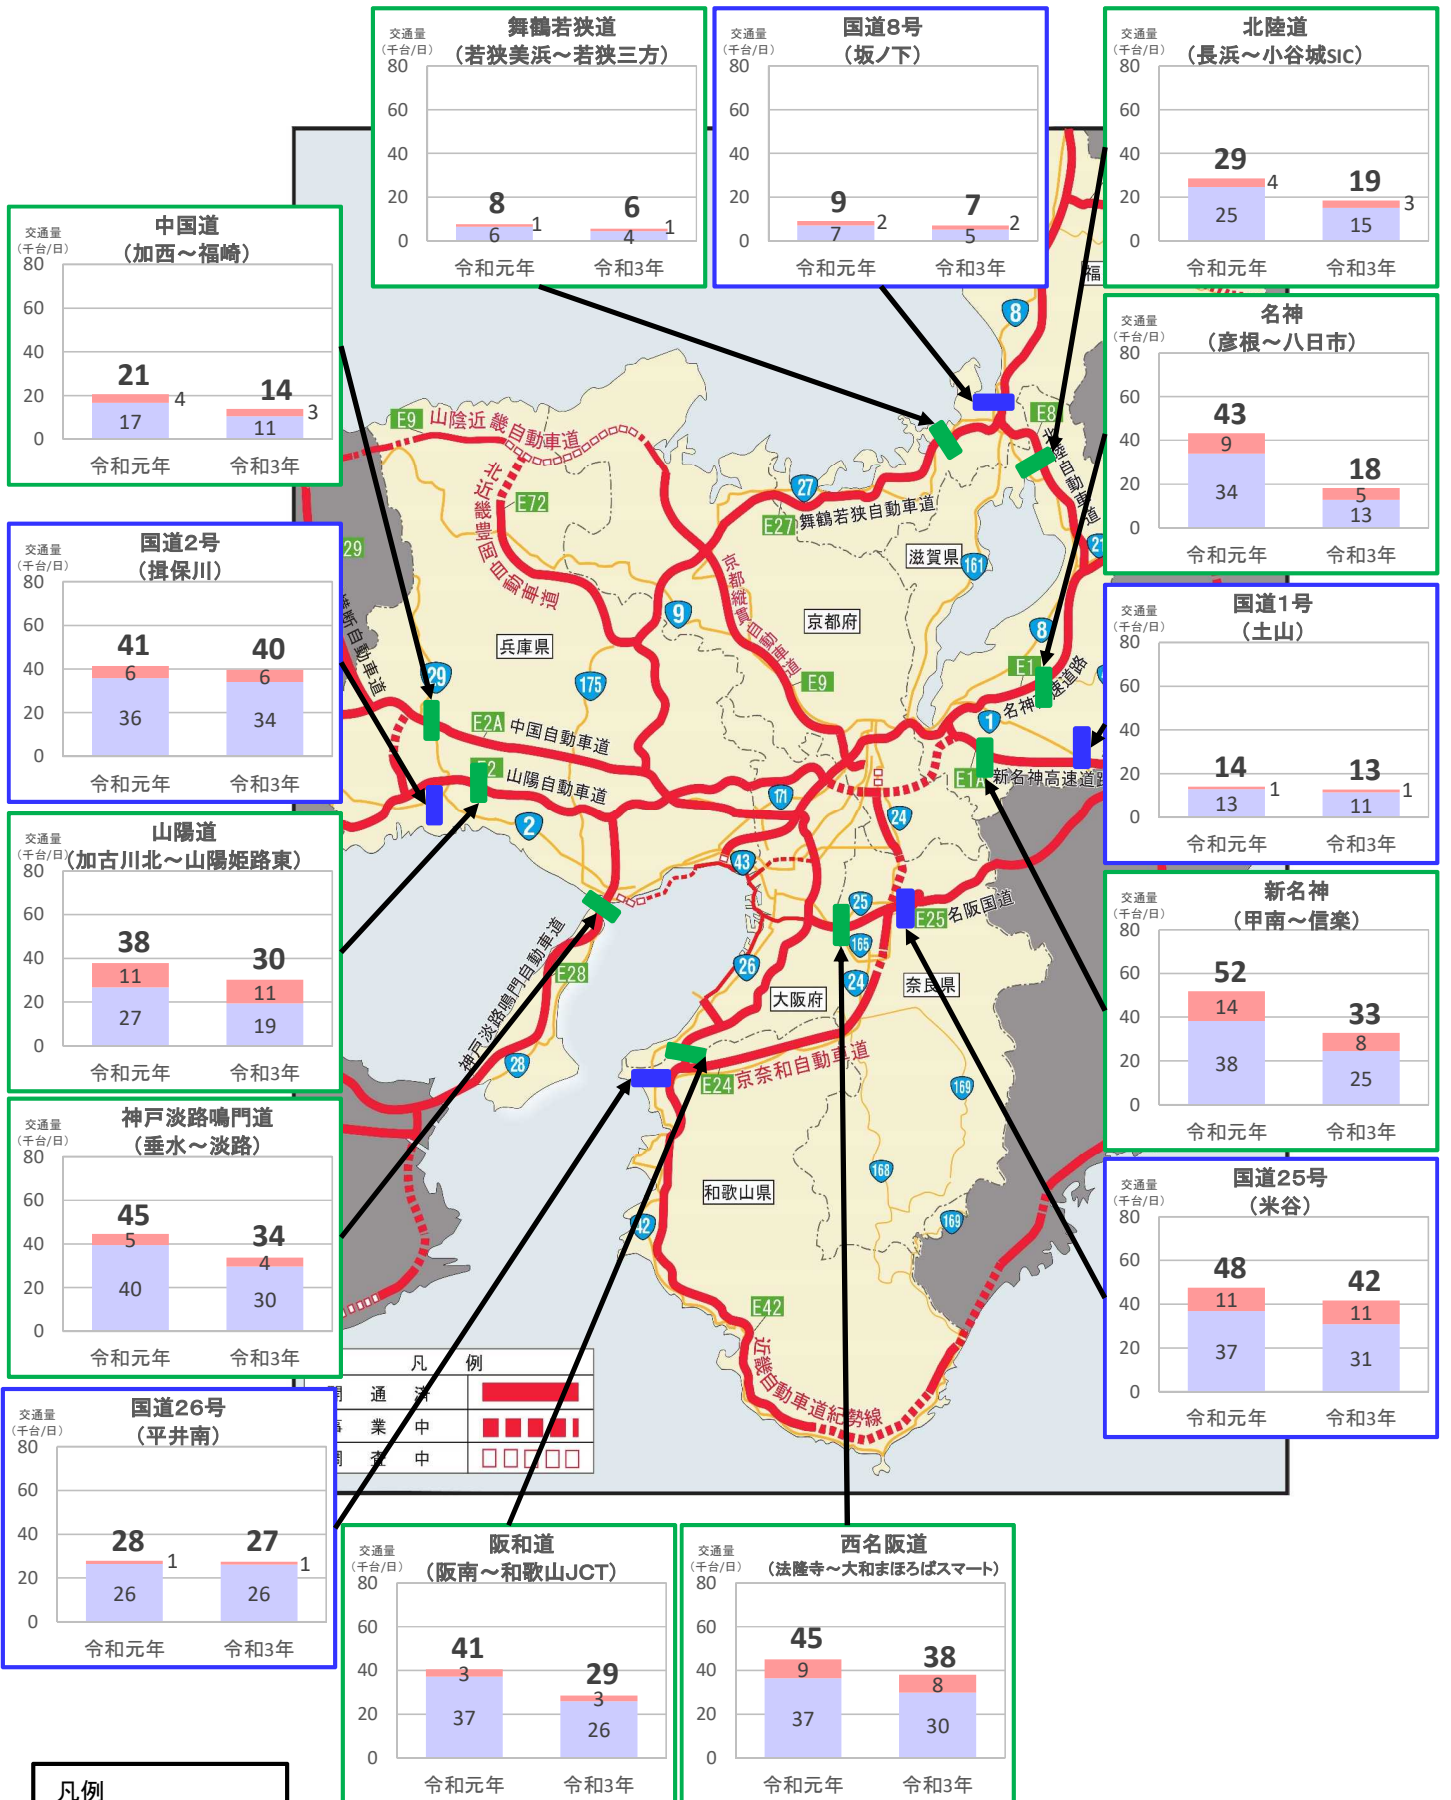

近畿管内の主要道路における交通状況

【6月28日(月)～7月4日(日) 平日】

※平日は、月～金曜

※グラフ内は全車の日平均交通量を示している

※交通量観測装置による速報値

近畿管内の主要道路における交通状況

【6月28日(月)～7月4日(日) 休日】

※休日は、土曜・日曜・祝日
 ※グラフ内は全車の日平均交通量を示している
 ※交通量観測装置による速報値