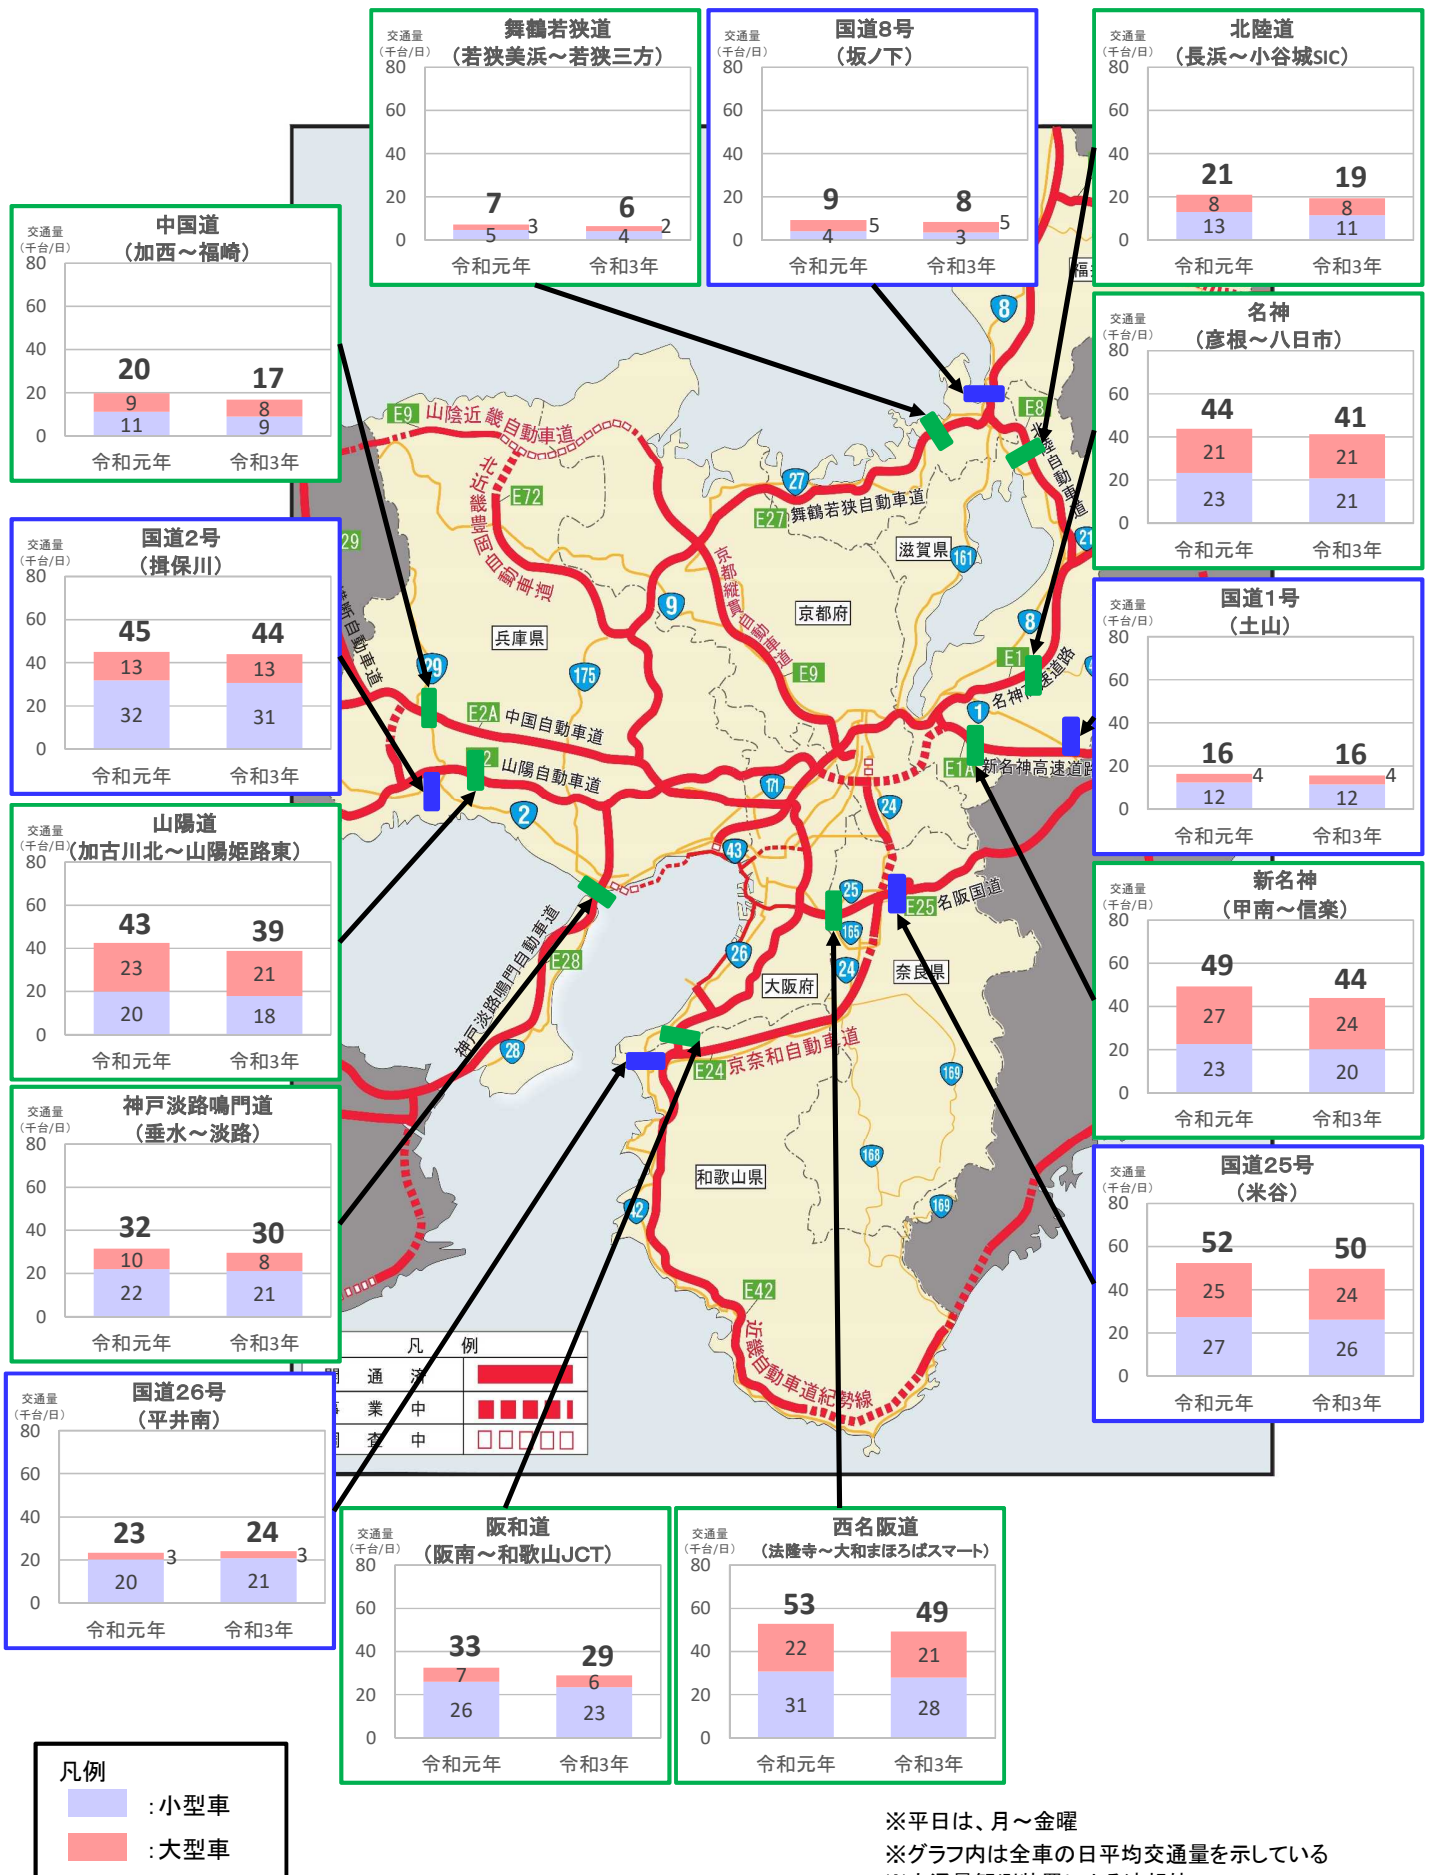

# 近畿管内の主要道路における交通状況

【6月21日(月)～6月27日(日) 平日】

※平日は、月～金曜  
 ※グラフ内は全車の日平均交通量を示している  
 ※交通量観測装置による速報値  
 ※2019/6/27(木)～6/30(日)はG20大阪サミットに伴う大規模規制のため、2019/6/20(木)～6/23(日)と比較

# 近畿管内の主要道路における交通状況

【6月21日(月)～6月27日(日) 休日】

※休日は、土曜・日曜・祝日  
 ※グラフ内は全車の日平均交通量を示している  
 ※交通量観測装置による速報値  
 ※2019/6/27(木)～6/30(日)はG20大阪サミットに伴う大規模規制のため、2019/6/20(木)～6/23(日)と比較