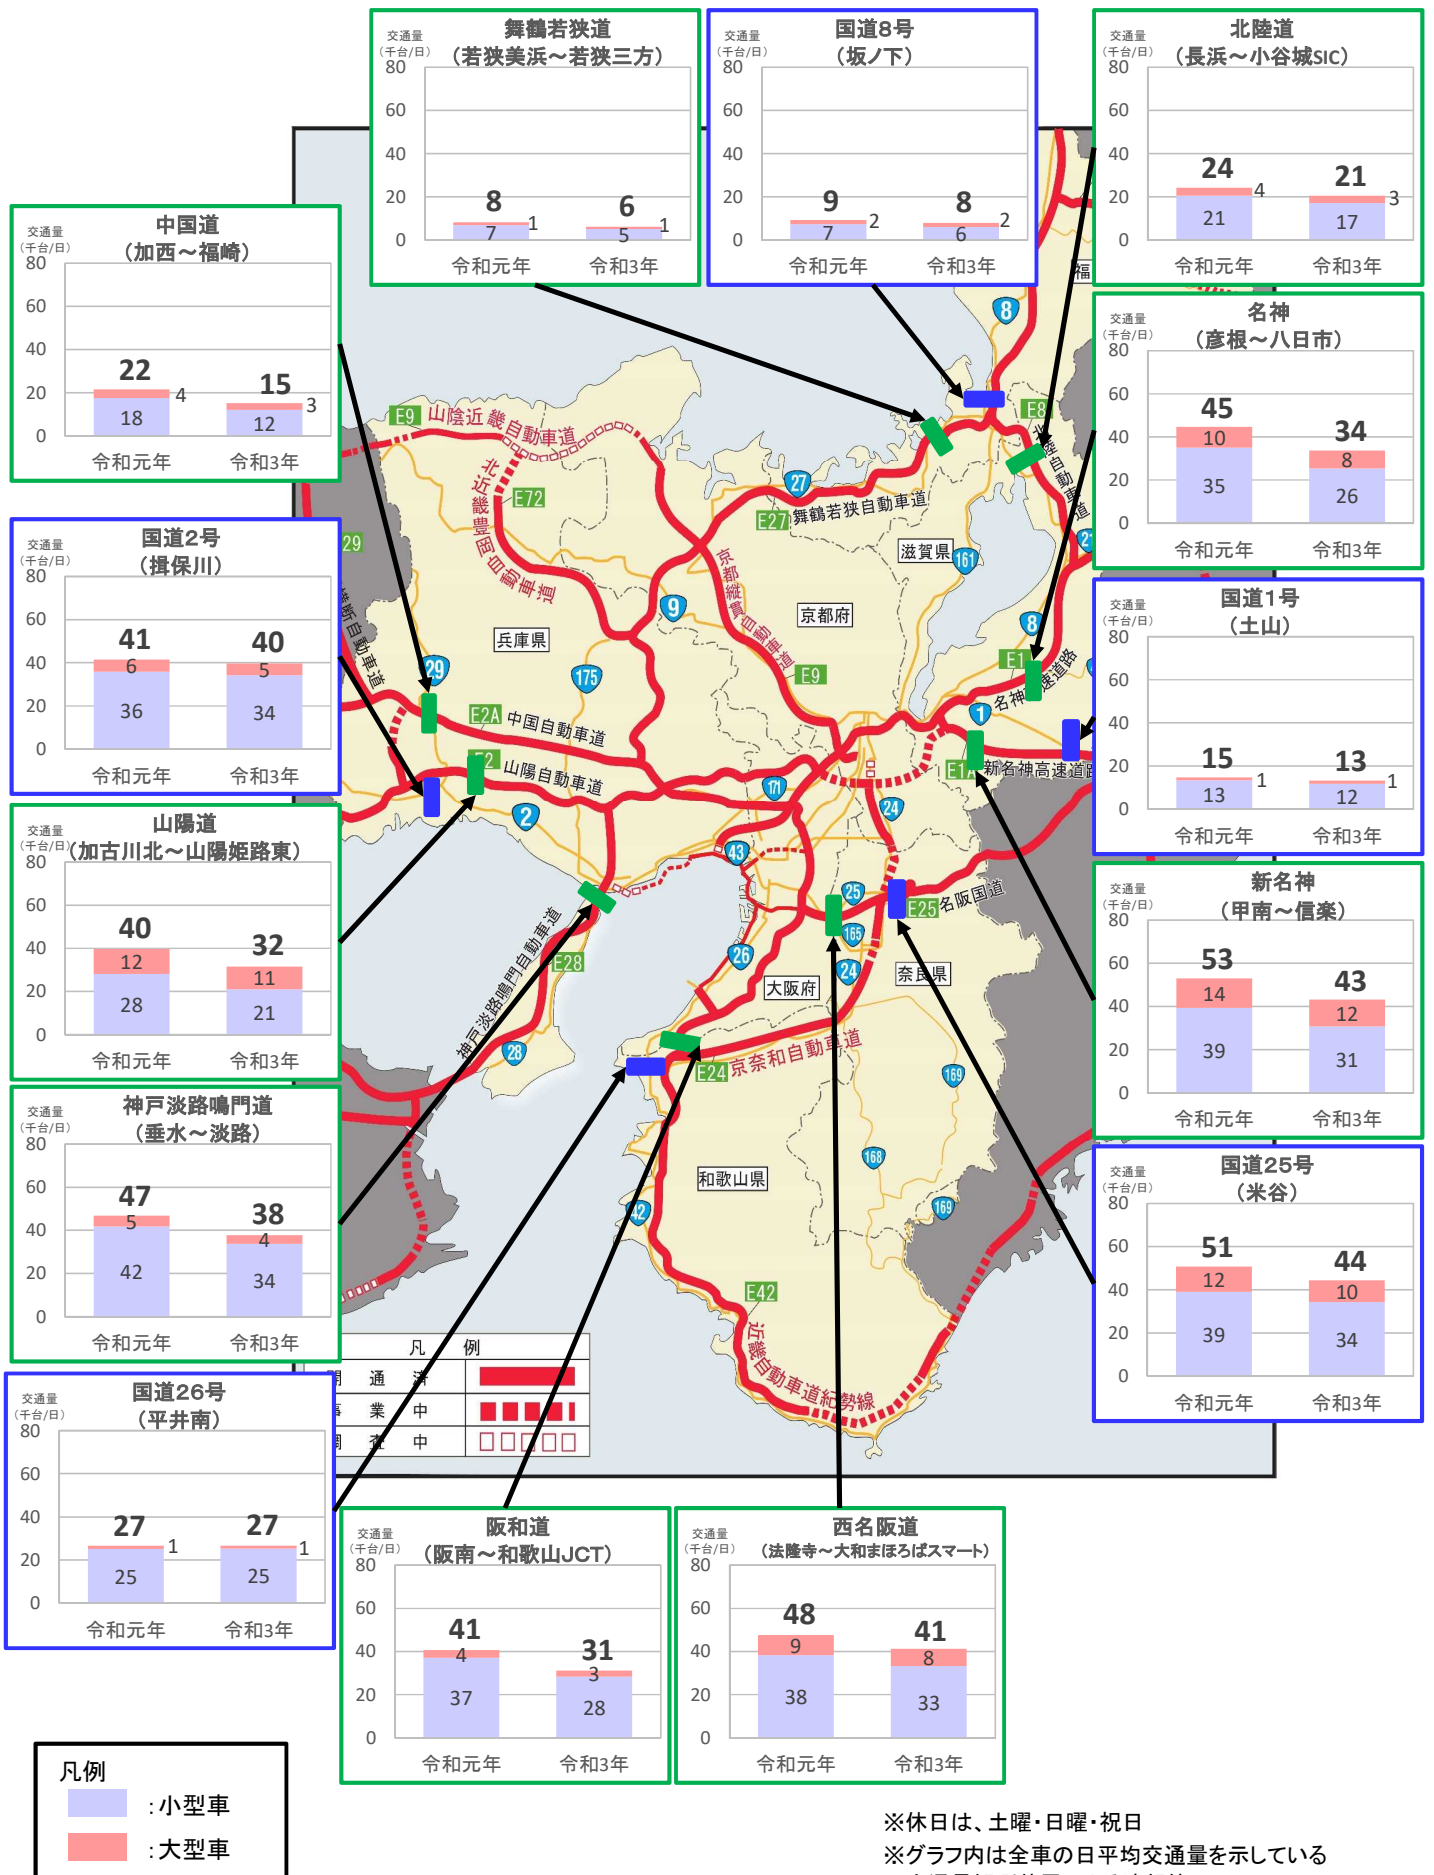

# 近畿管内の主要道路における交通状況

【6月21日(月)～6月27日(日) 平日】

※平日は、月～金曜  
 ※グラフ内は全車の日平均交通量を示している  
 ※交通量観測装置による速報値  
 ※2019/6/27(木)～6/30(日)はG20大阪サミットに伴う大規模規制のため、2019/6/20(木)～6/23(日)と比較

# 近畿管内の主要道路における交通状況

【6月21日(月)～6月27日(日) 休日】

※休日は、土曜・日曜・祝日  
 ※グラフ内は全車の日平均交通量を示している  
 ※交通量観測装置による速報値  
 ※2019/6/27(木)～6/30(日)はG20大阪サミットに伴う大規模規制のため、2019/6/20(木)～6/23(日)と比較