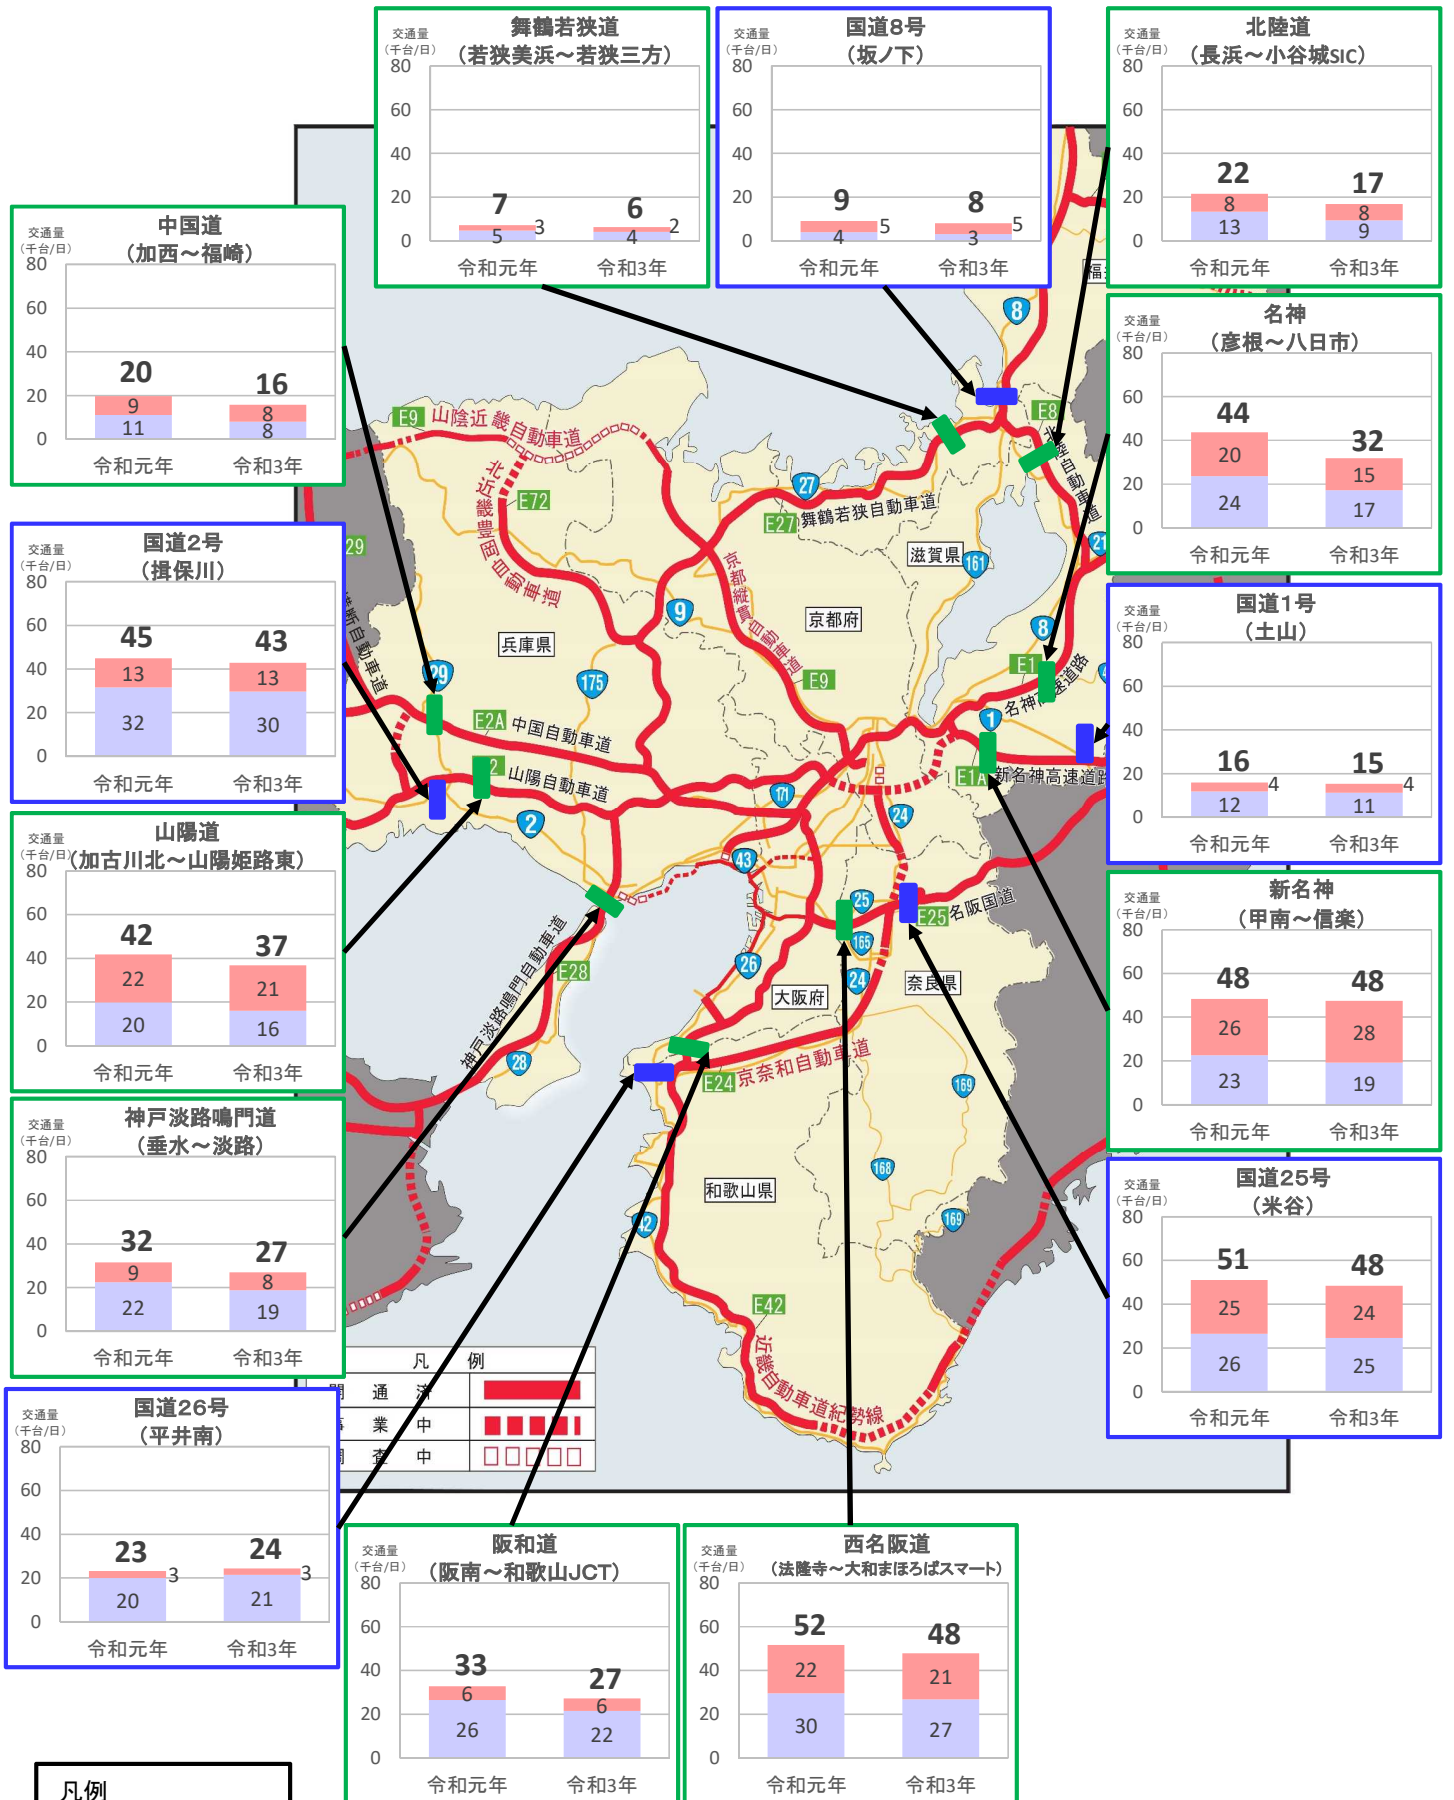

近畿管内の主要道路における交通状況

【6月14日(月)～6月20日(日) 平日】

※平日は、月～金曜

※グラフ内は全車の日平均交通量を示している

※交通量観測装置による速報値

近畿管内の主要道路における交通状況

【6月14日(月)～6月20日(日) 休日】

※休日は、土曜・日曜・祝日
 ※グラフ内は全車の日平均交通量を示している
 ※交通量観測装置による速報値