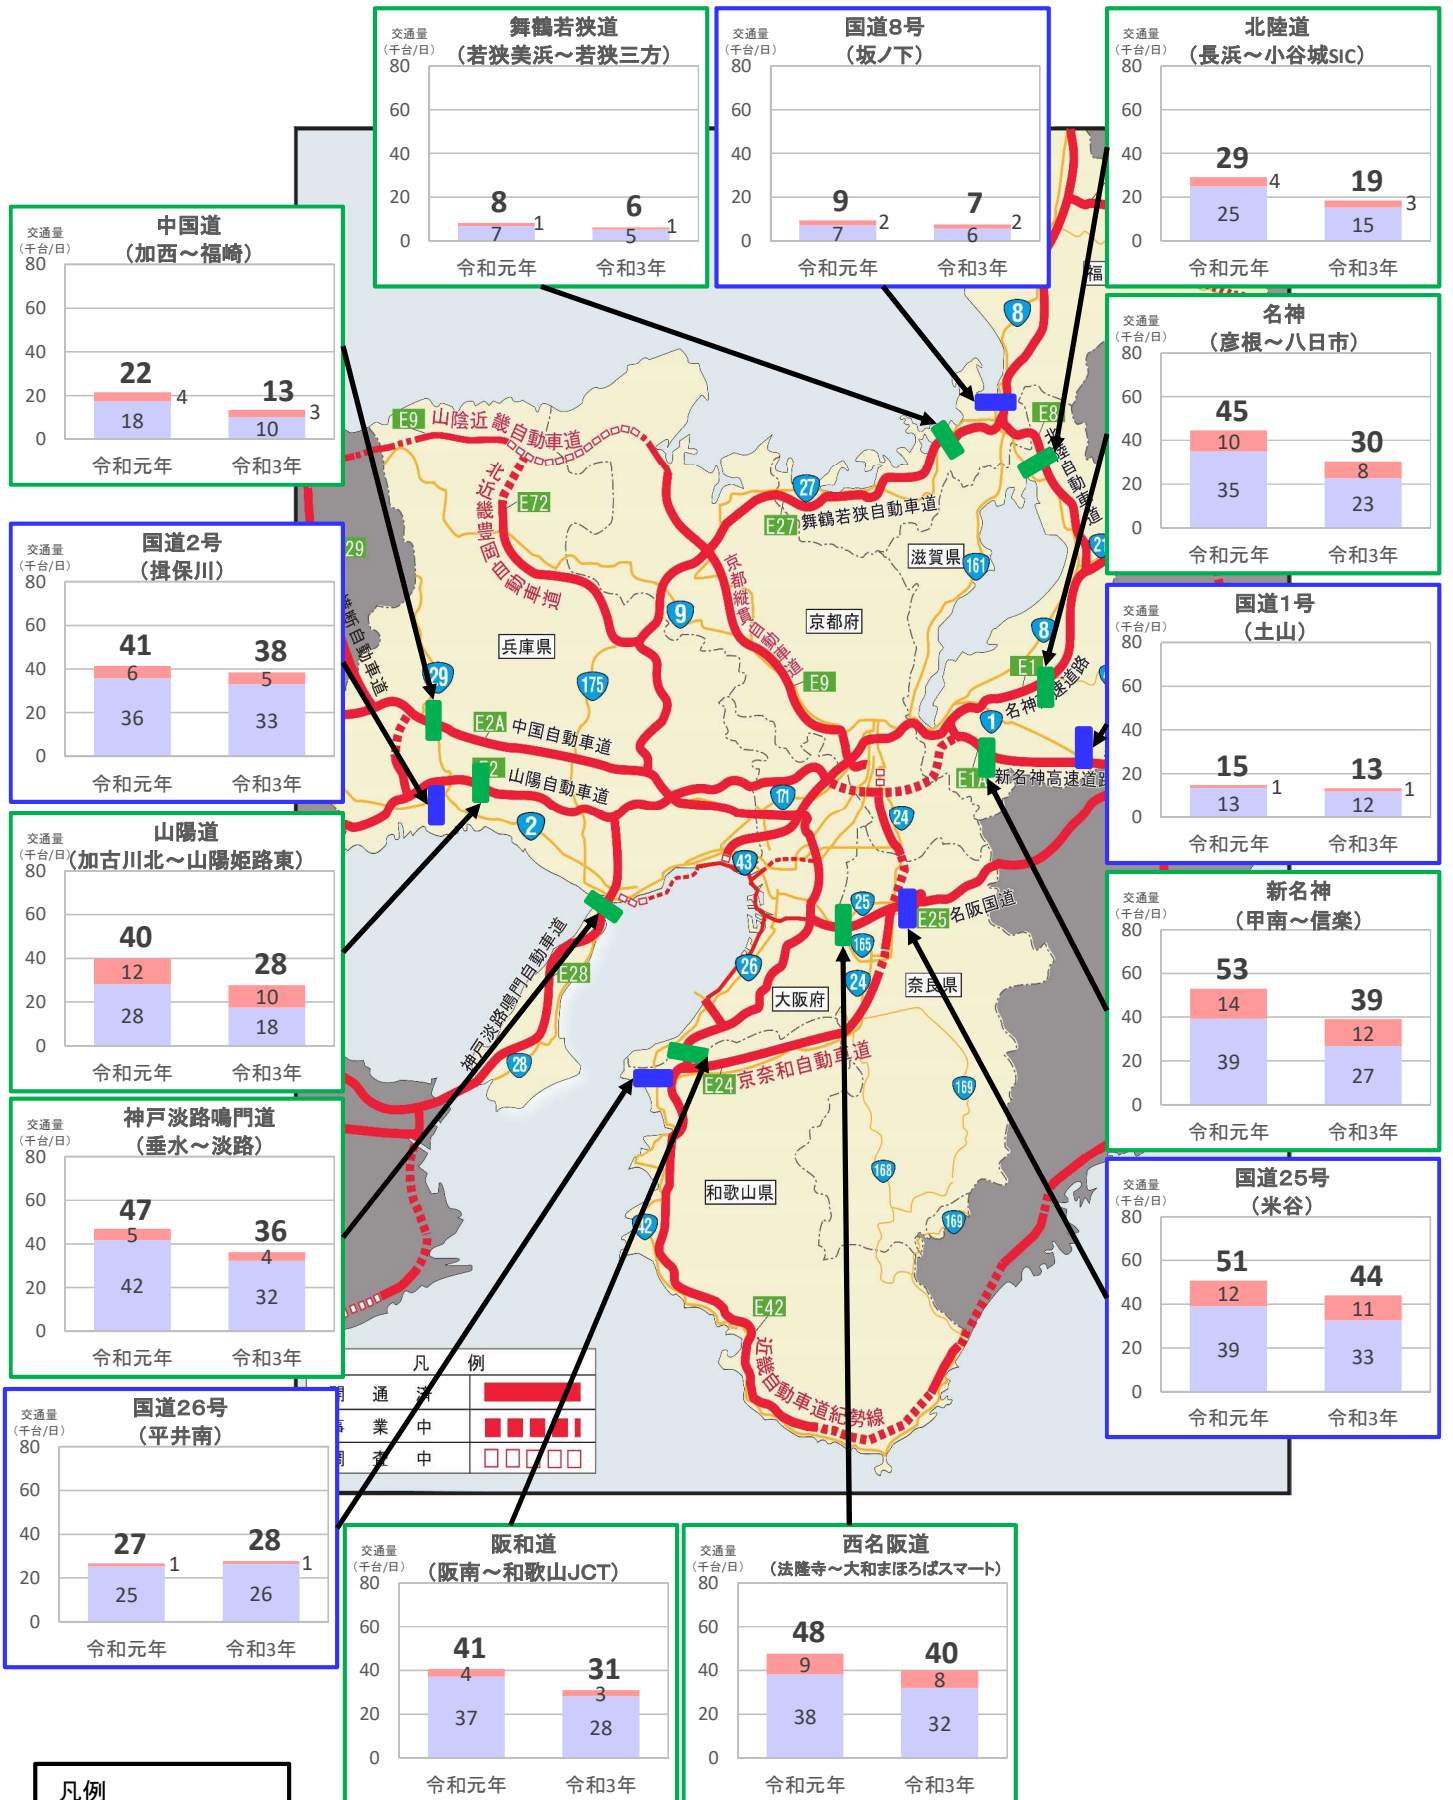

近畿管内の主要道路における交通状況

【6月14日(月)～6月20日(日) 平日】

※平日は、月～金曜

※グラフ内は全車の日平均交通量を示している

※交通量観測装置による速報値

近畿管内の主要道路における交通状況

【6月14日(月)～6月20日(日) 休日】

※休日は、土曜・日曜・祝日
 ※グラフ内は全車の日平均交通量を示している
 ※交通量観測装置による速報値