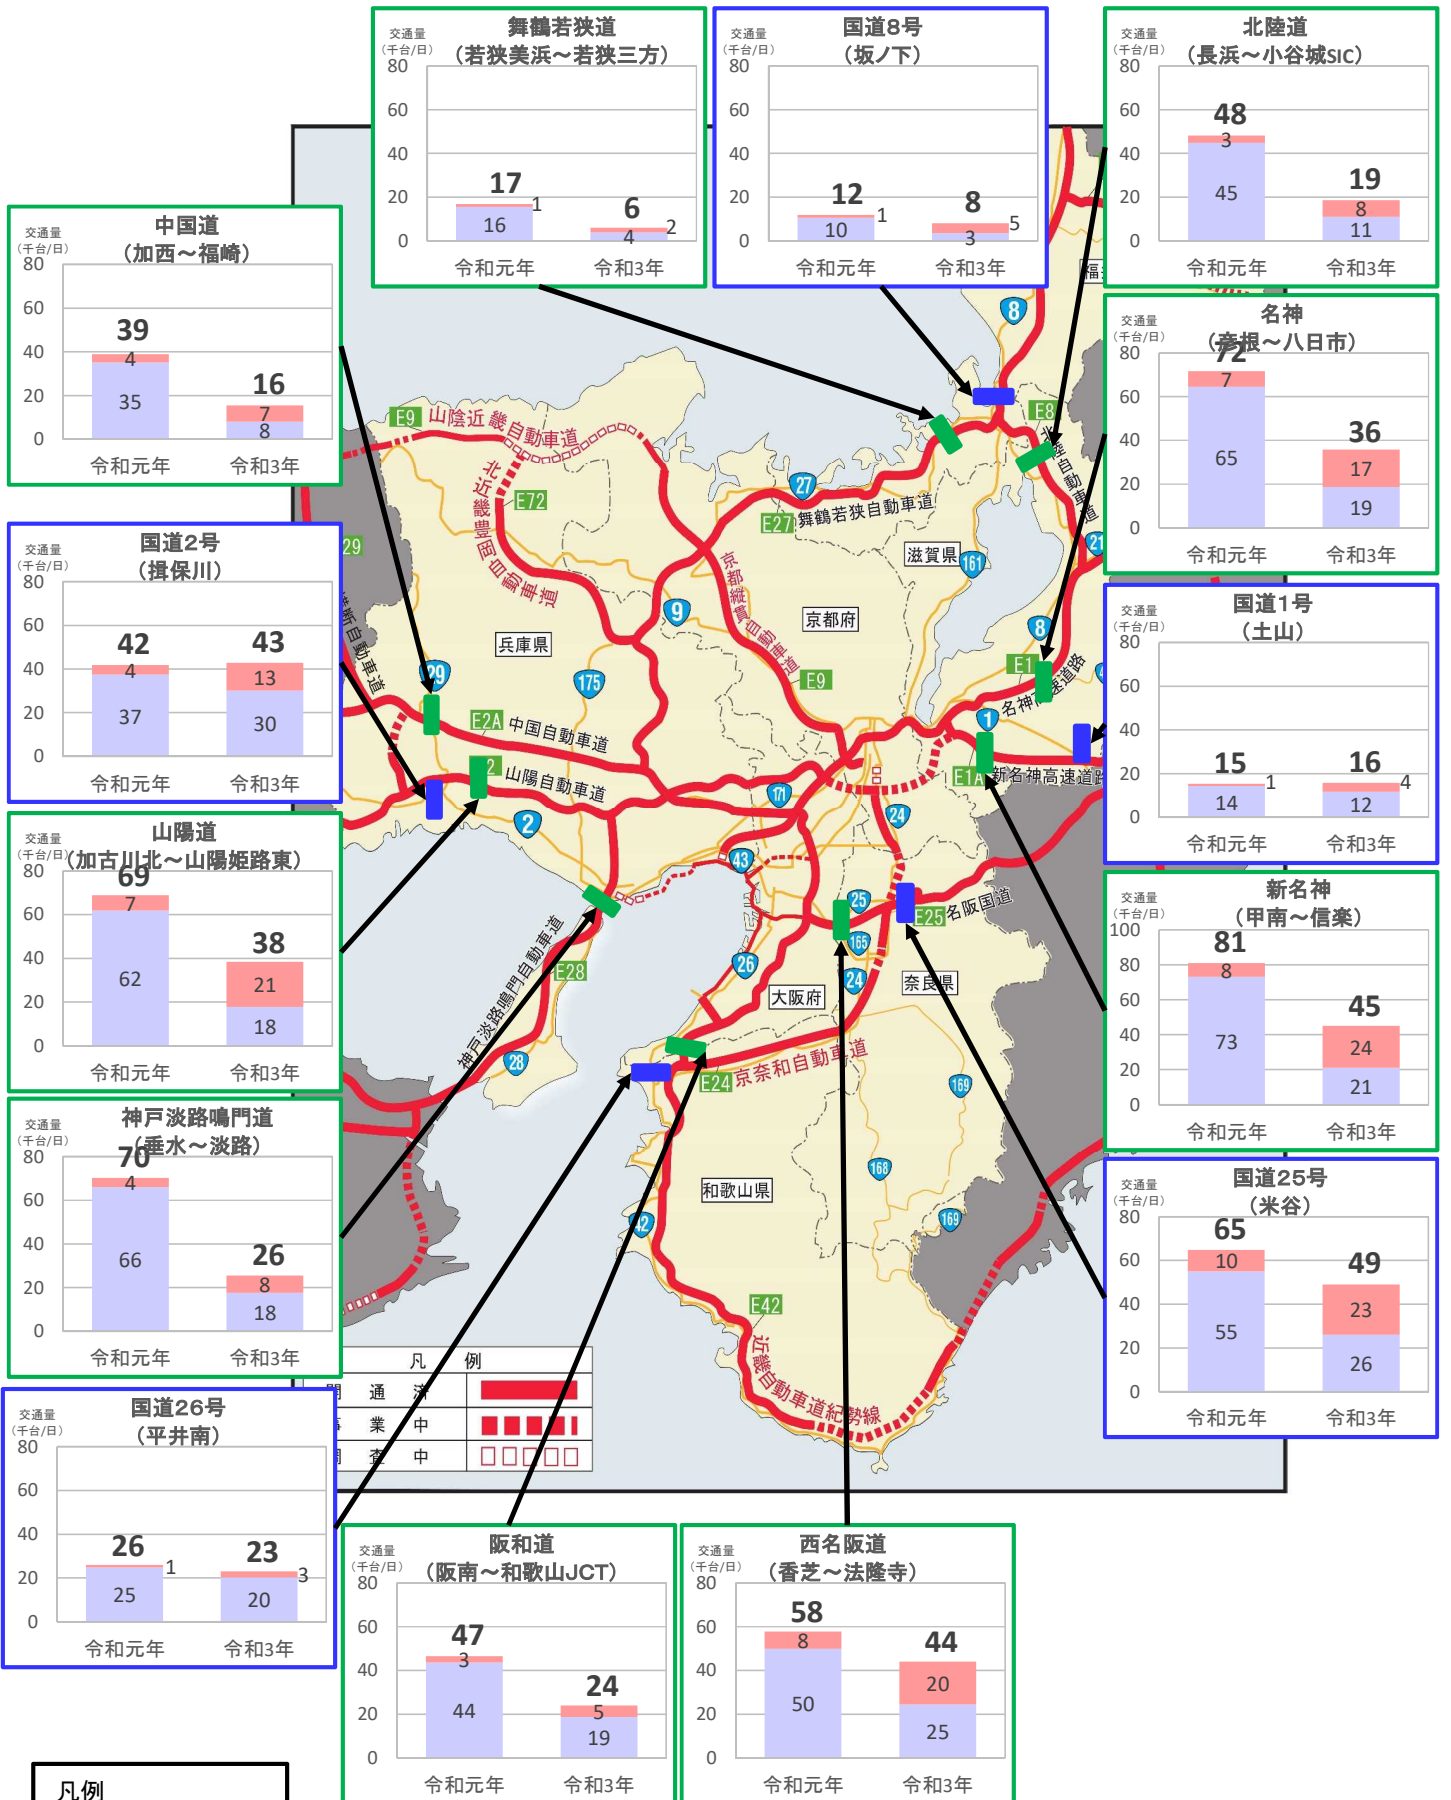

近畿管内の主要道路における交通状況

【4月26日(月)～5月2日(日) 平日】

※平日は、月～金曜

※グラフ内は全車の日平均交通量を示している

※交通量観測装置による速報値

近畿管内の主要道路における交通状況

【4月26日(月)～5月2日(日) 休日】

※休日は、土曜・日曜・祝日
 ※グラフ内は全車の日平均交通量を示している
 ※交通量観測装置による速報値