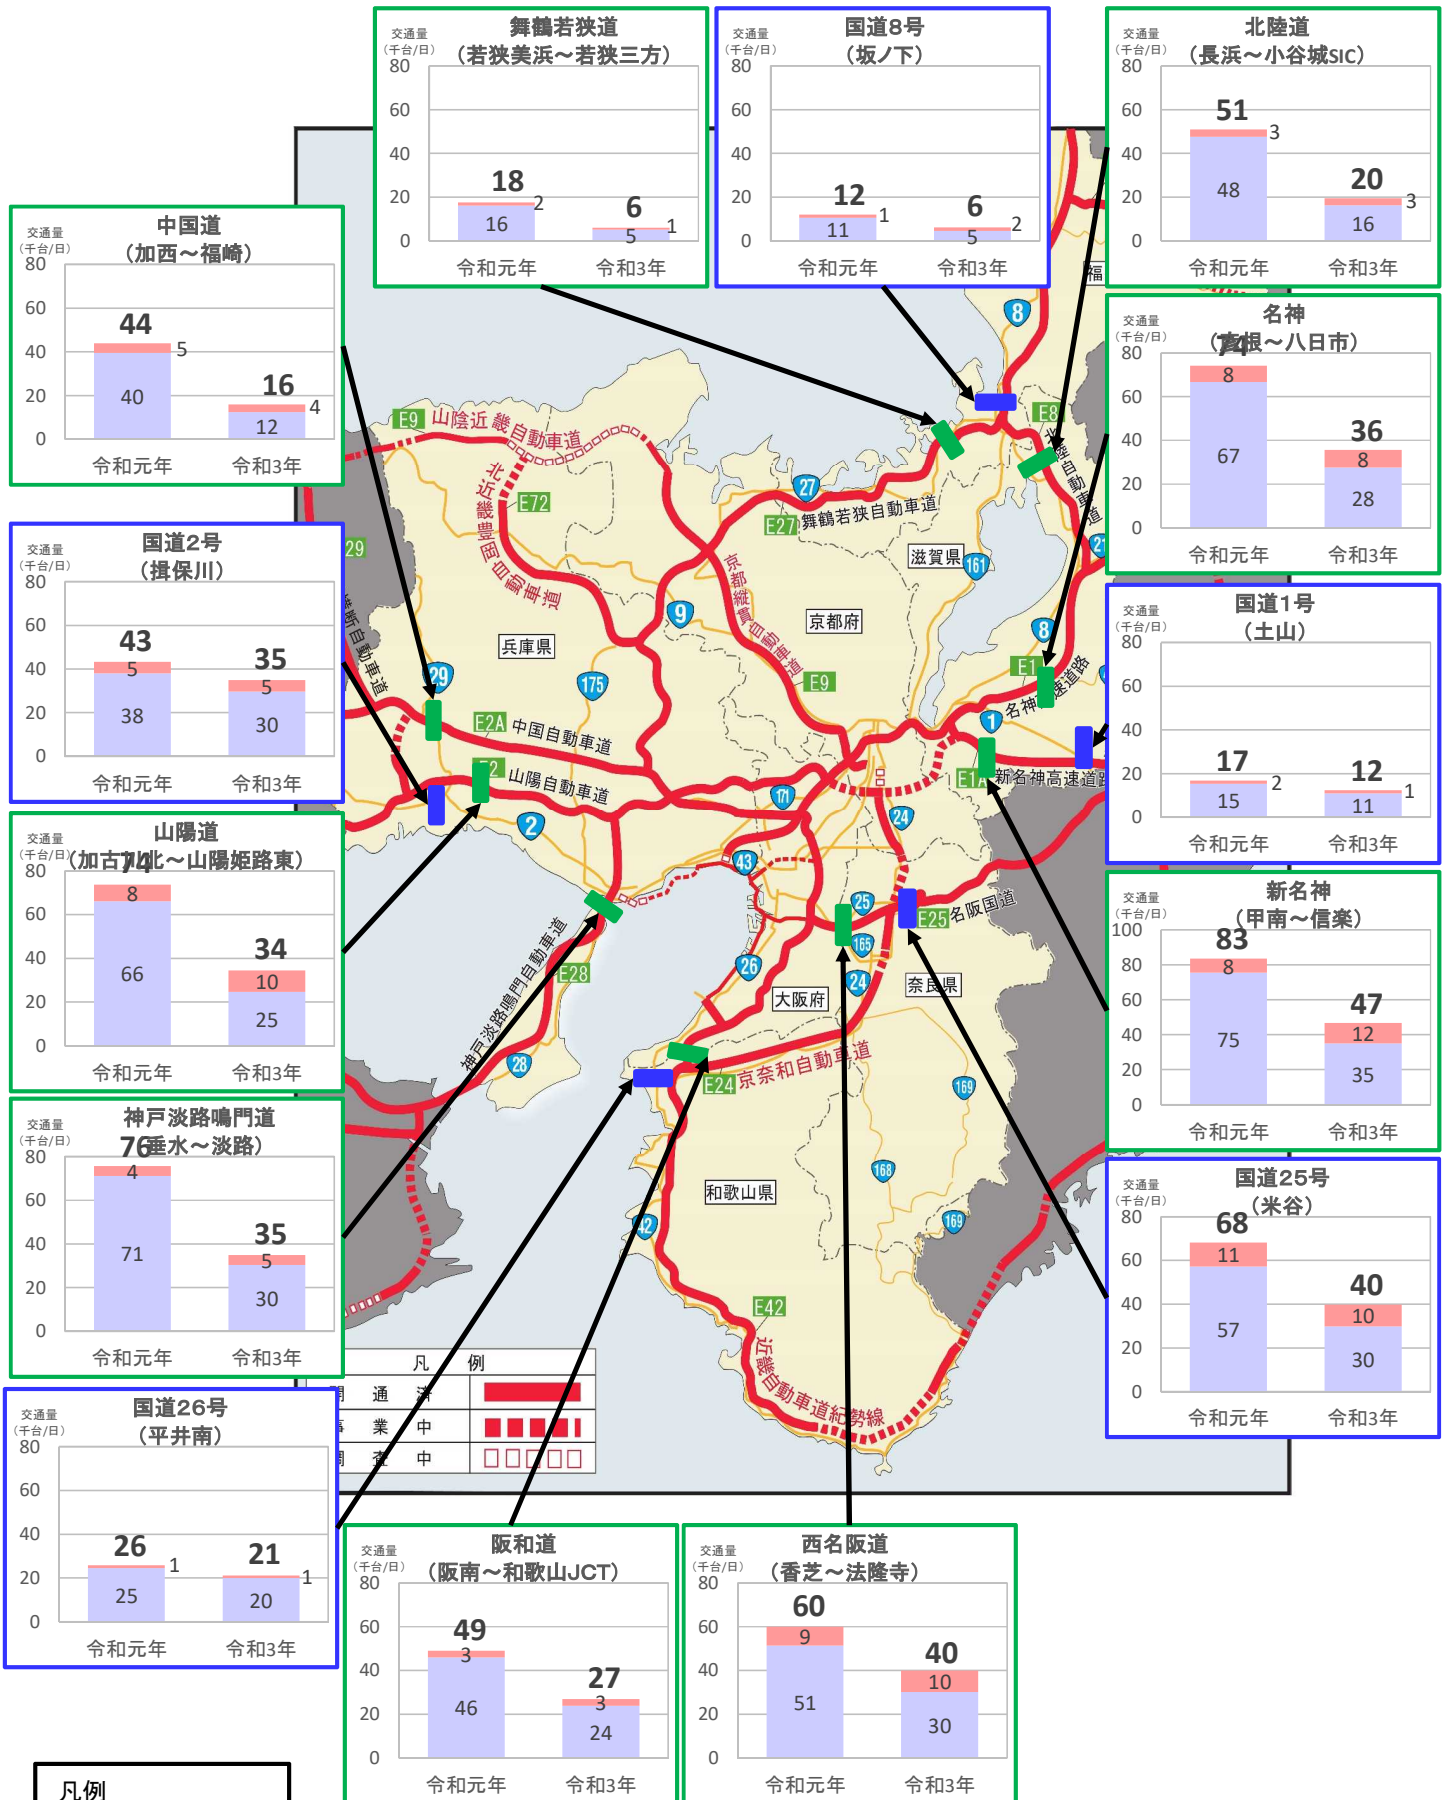

近畿管内の主要道路における交通状況

【4月26日(月)～5月2日(日) 平日】

※平日は、月～金曜

※グラフ内は全車の日平均交通量を示している

※交通量観測装置による速報値

近畿管内の主要道路における交通状況

【4月26日(月)～5月2日(日) 休日】

※休日は、土曜・日曜・祝日
 ※グラフ内は全車の日平均交通量を示している
 ※交通量観測装置による速報値