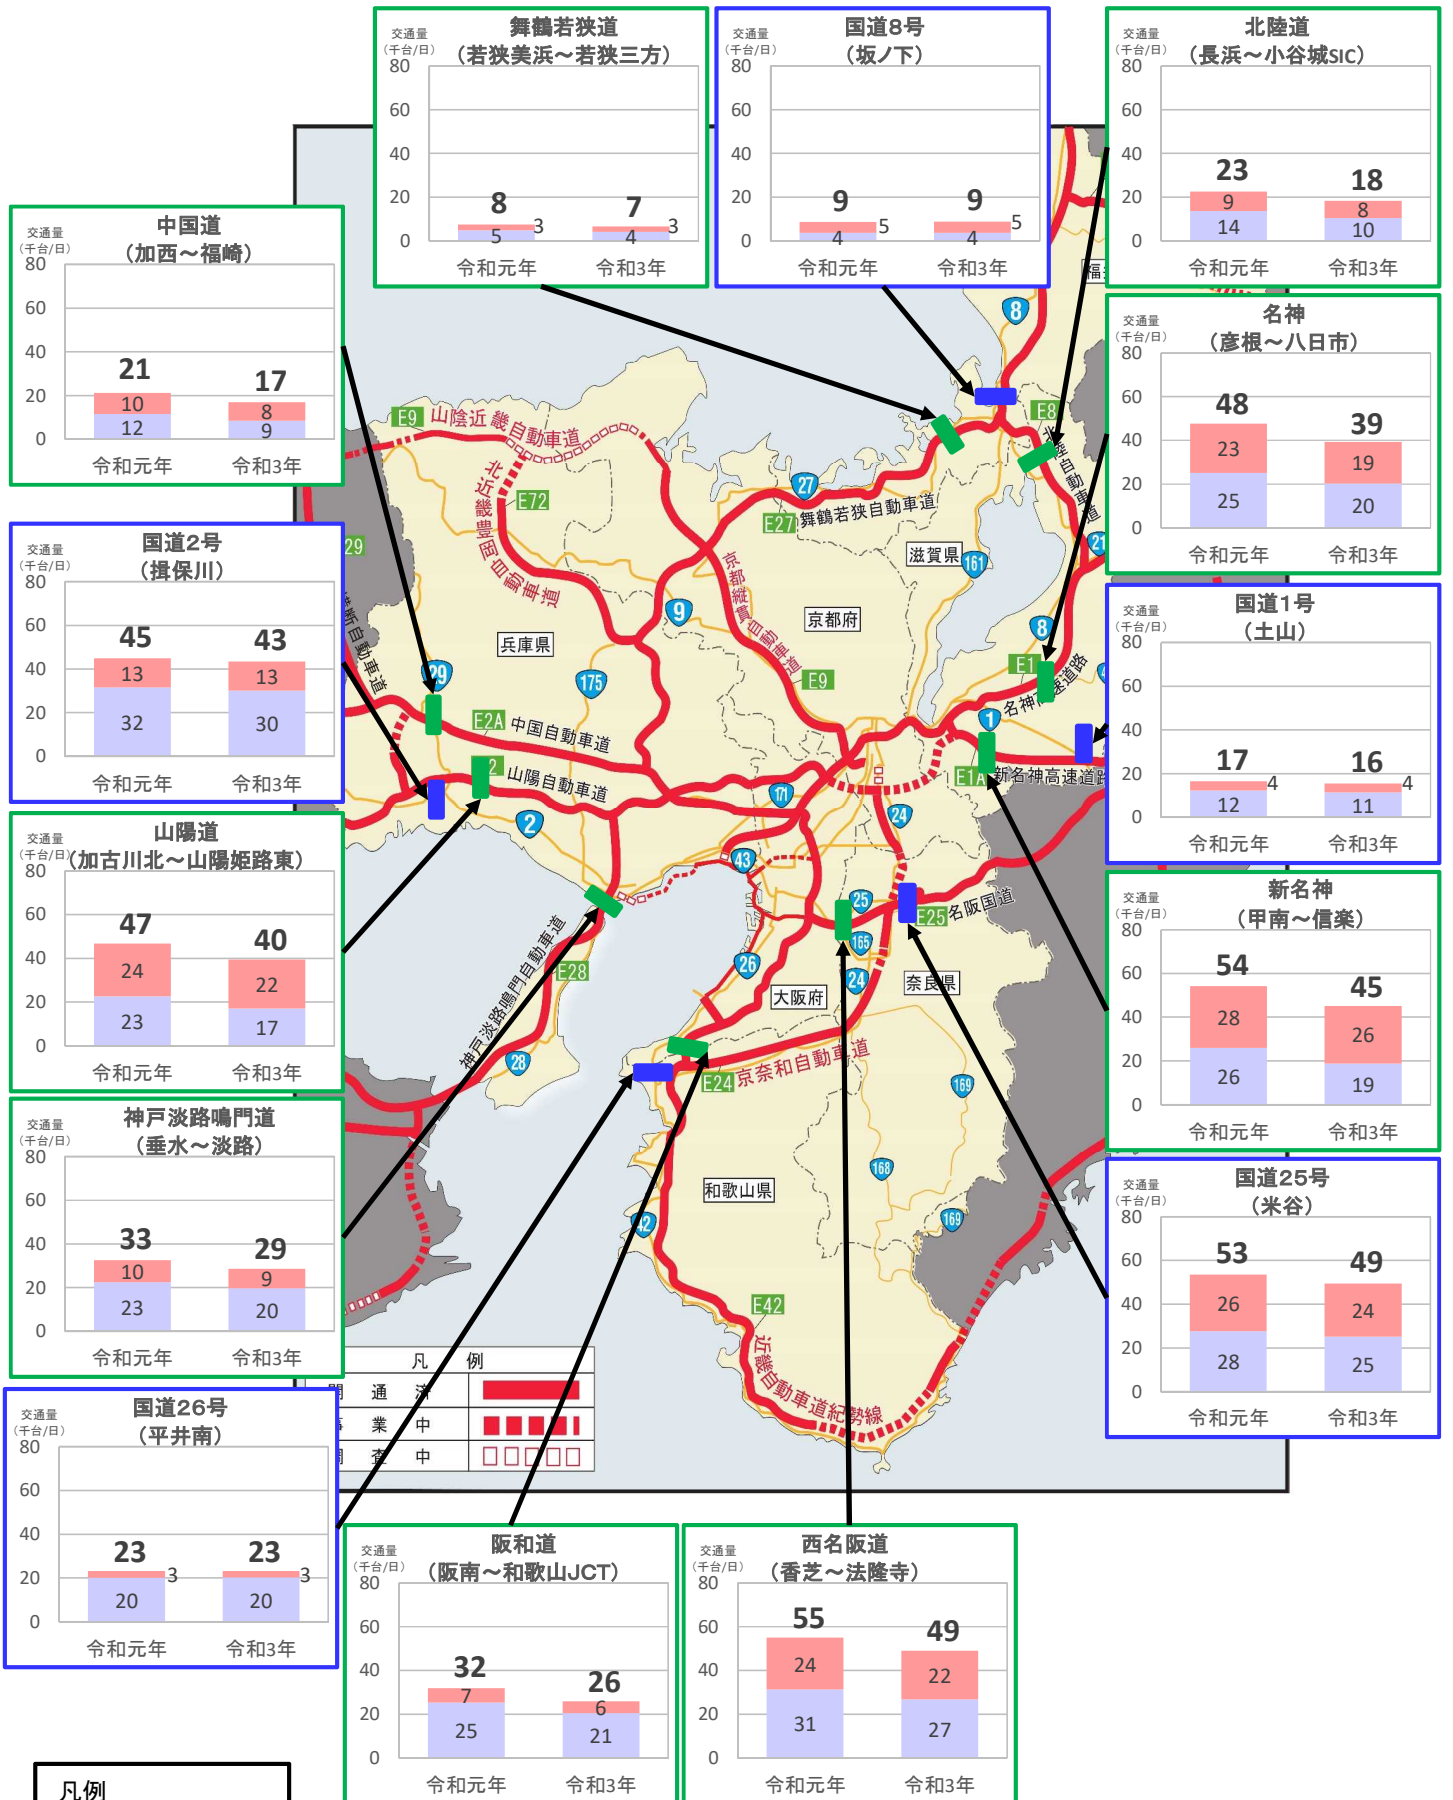

近畿管内の主要道路における交通状況

【4月19日(月)～4月25日(日) 平日】

※平日は、月～金曜

※グラフ内は全車の日平均交通量を示している

※交通量観測装置による速報値

近畿管内の主要道路における交通状況

【4月19日(月)～4月25日(日) 休日】

※休日は、土曜・日曜・祝日
 ※グラフ内は全車の日平均交通量を示している
 ※交通量観測装置による速報値