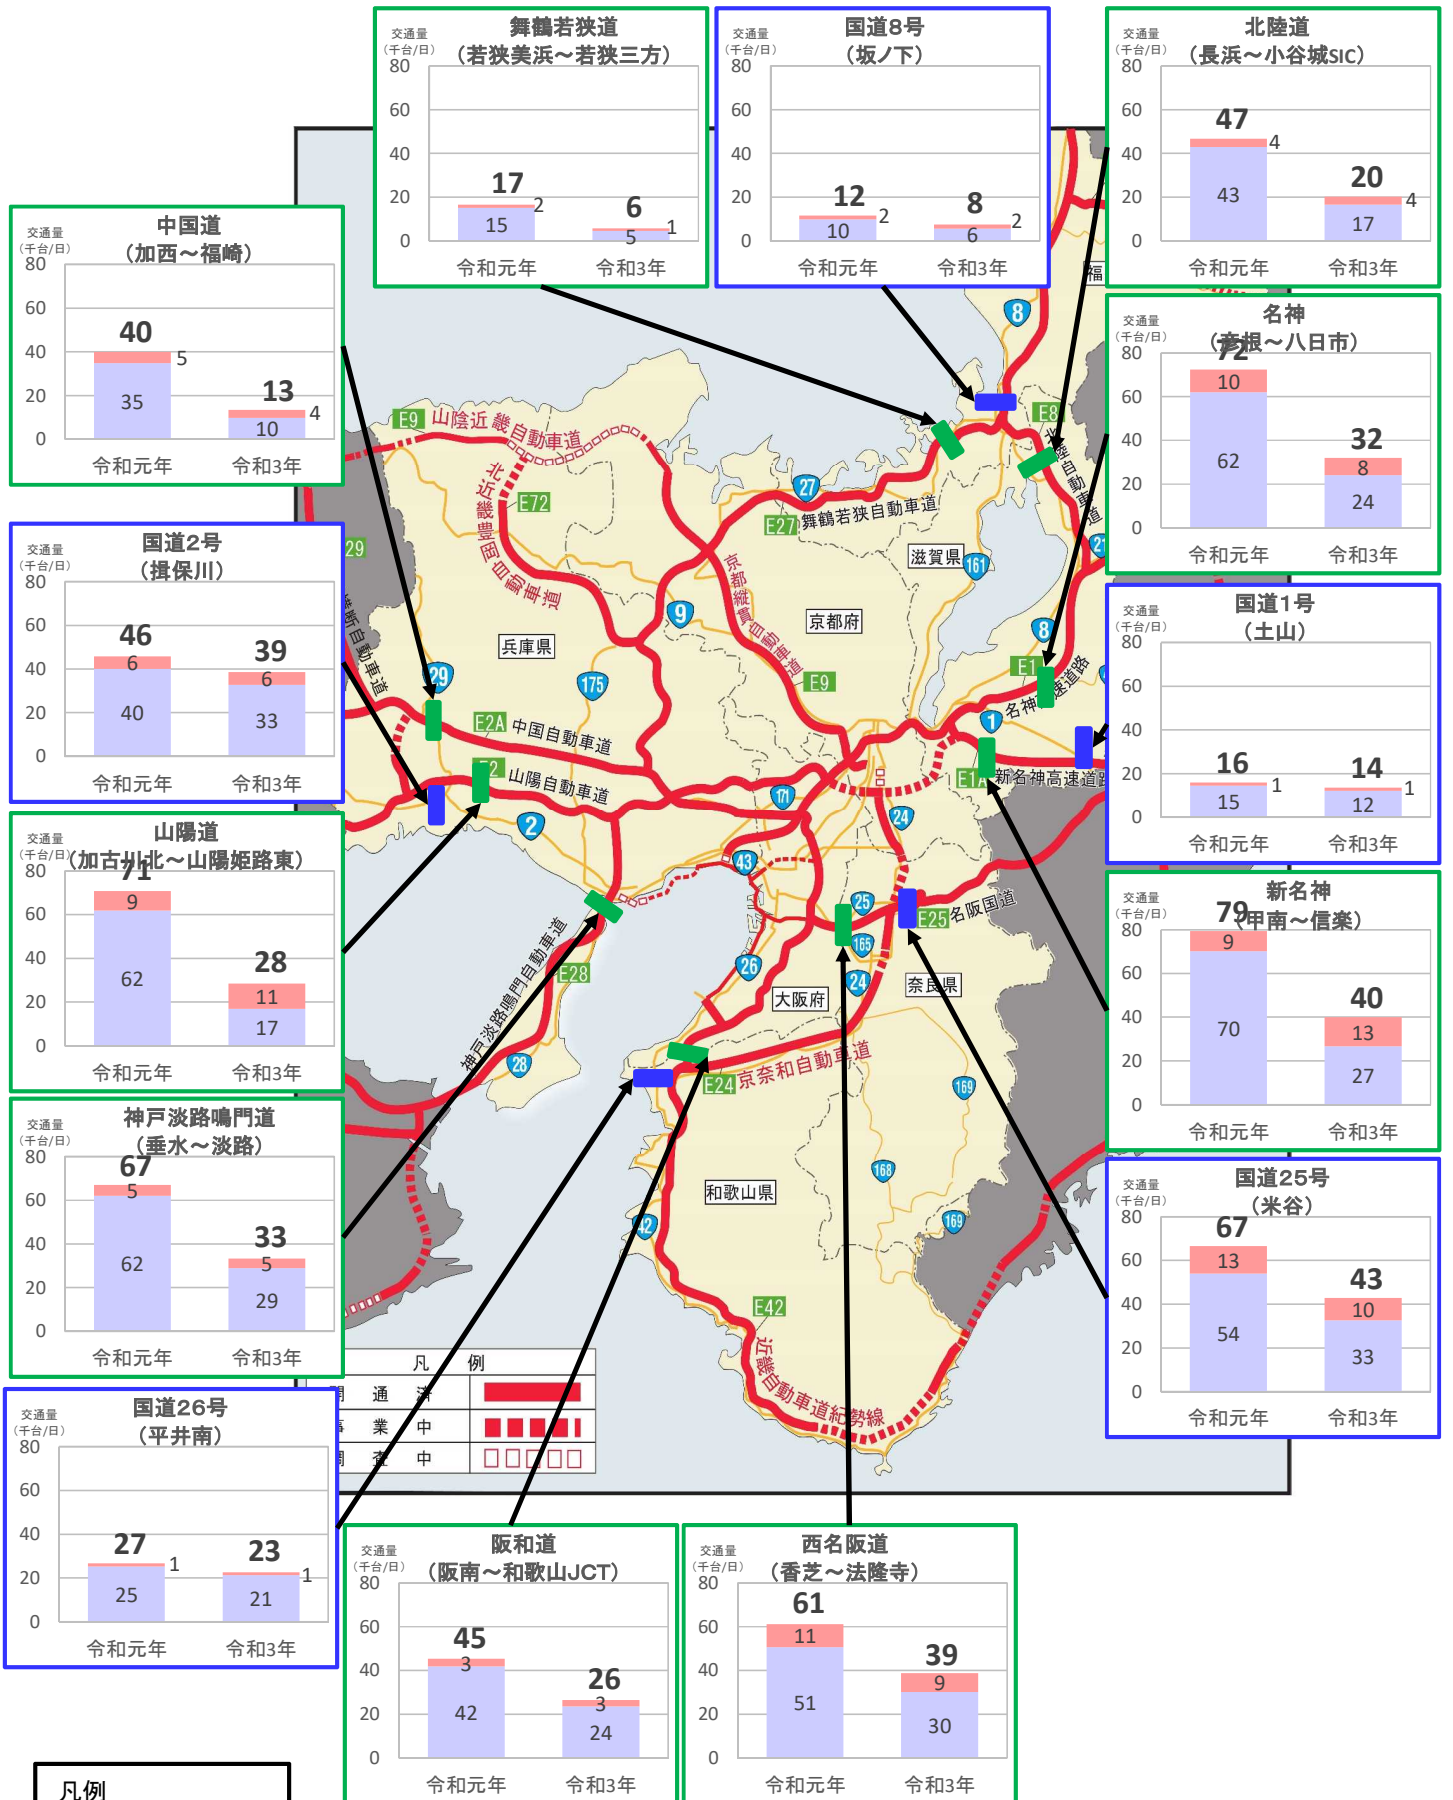

近畿管内の主要道路における交通状況

【4月19日(月)～4月25日(日) 平日】

※平日は、月～金曜

※グラフ内は全車の日平均交通量を示している

※交通量観測装置による速報値

近畿管内の主要道路における交通状況

【4月19日(月)～4月25日(日) 休日】

※休日は、土曜・日曜・祝日
 ※グラフ内は全車の日平均交通量を示している
 ※交通量観測装置による速報値