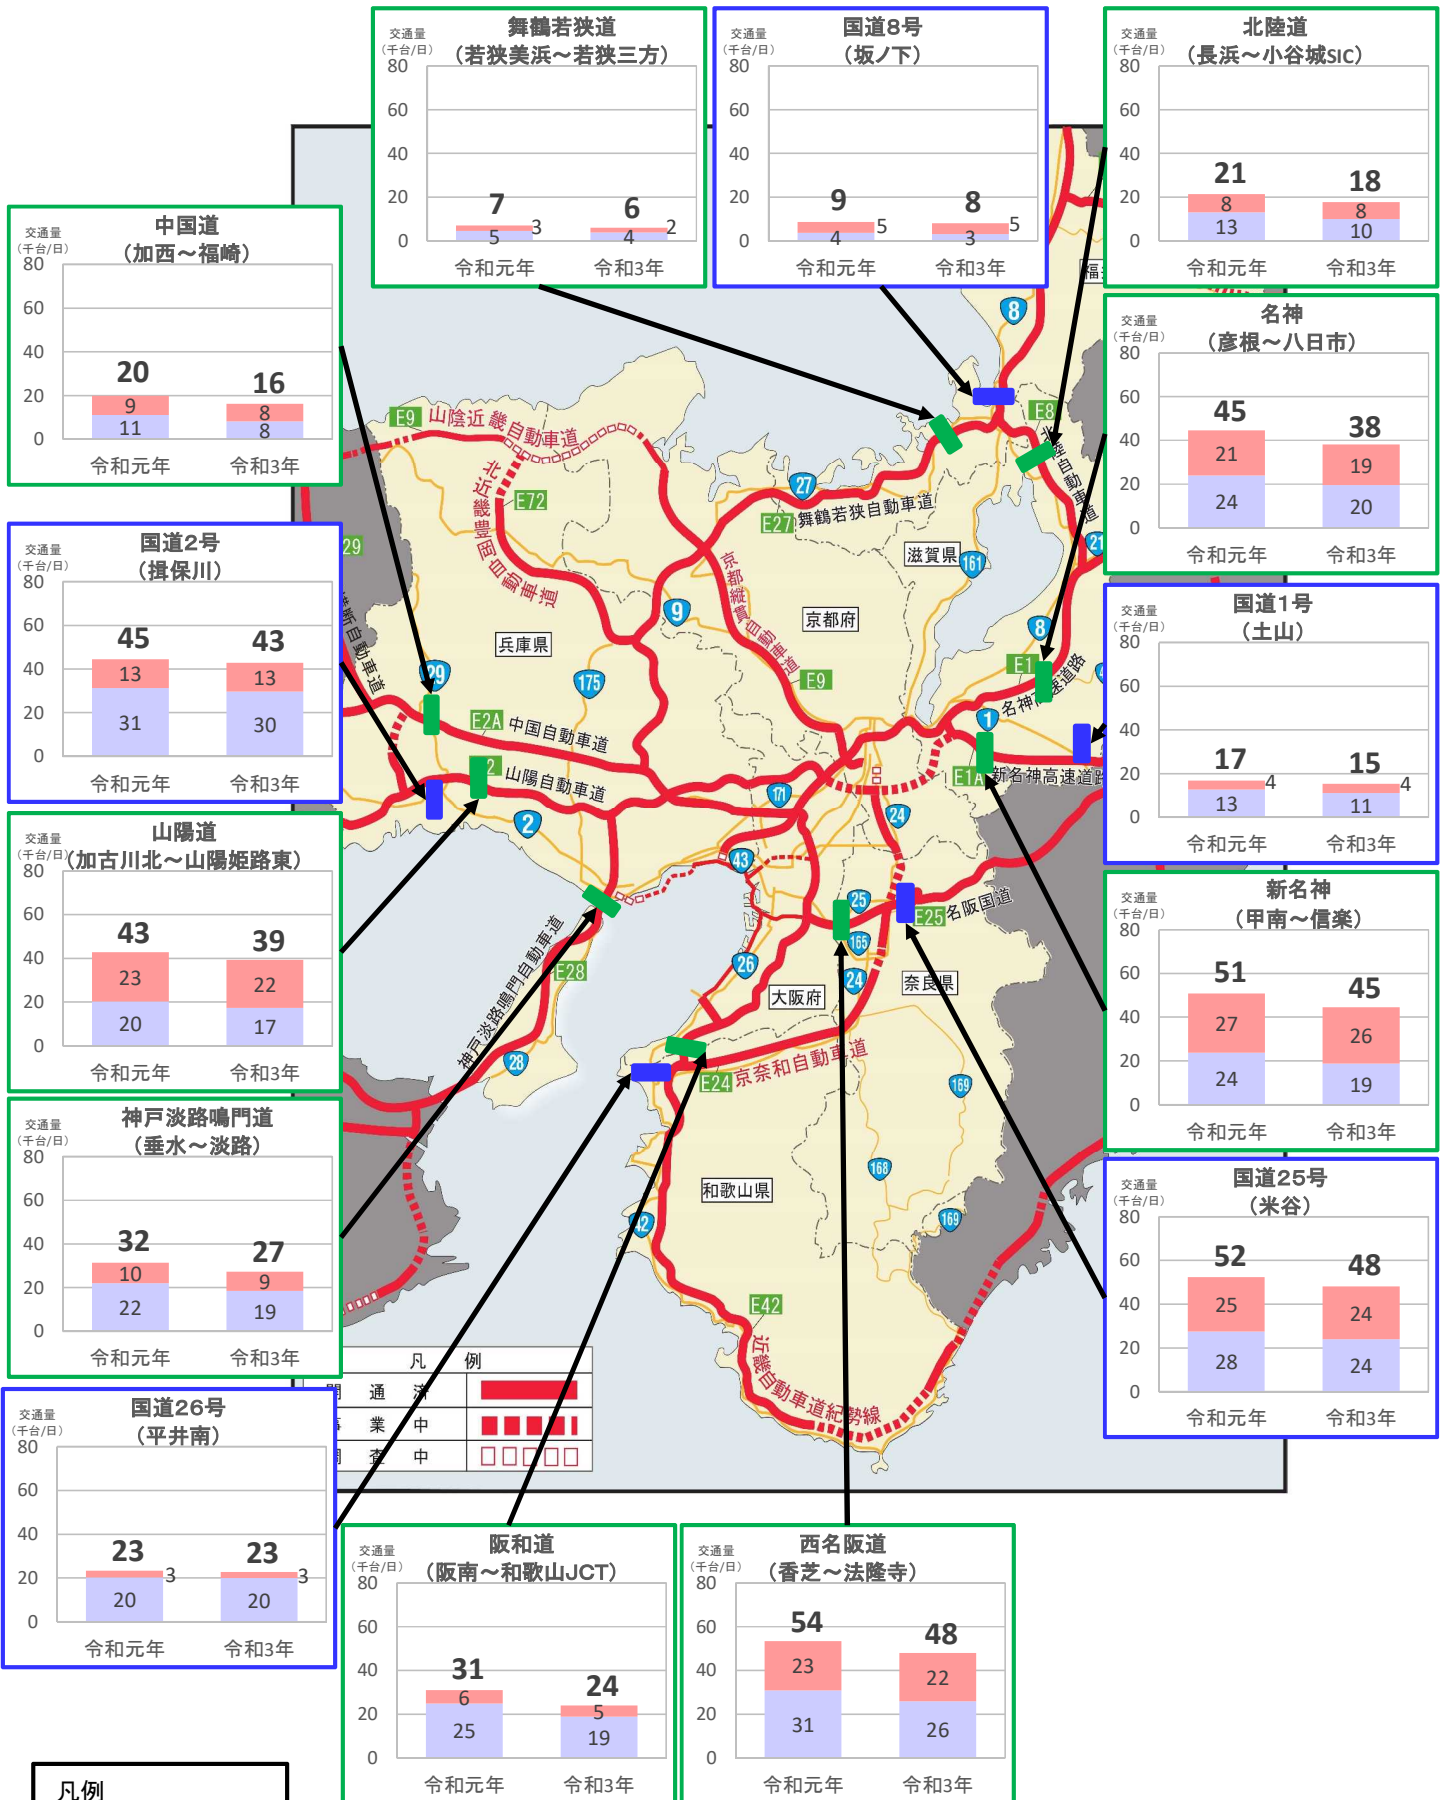

# 近畿管内の主要道路における交通状況

【4月12日(月)～4月18日(日) 平日】

※平日は、月～金曜

※グラフ内は全車の日平均交通量を示している

※交通量観測装置による速報値

# 近畿管内の主要道路における交通状況

【4月12日(月)～4月18日(日) 休日】

※休日は、土曜・日曜・祝日  
 ※グラフ内は全車の日平均交通量を示している  
 ※交通量観測装置による速報値