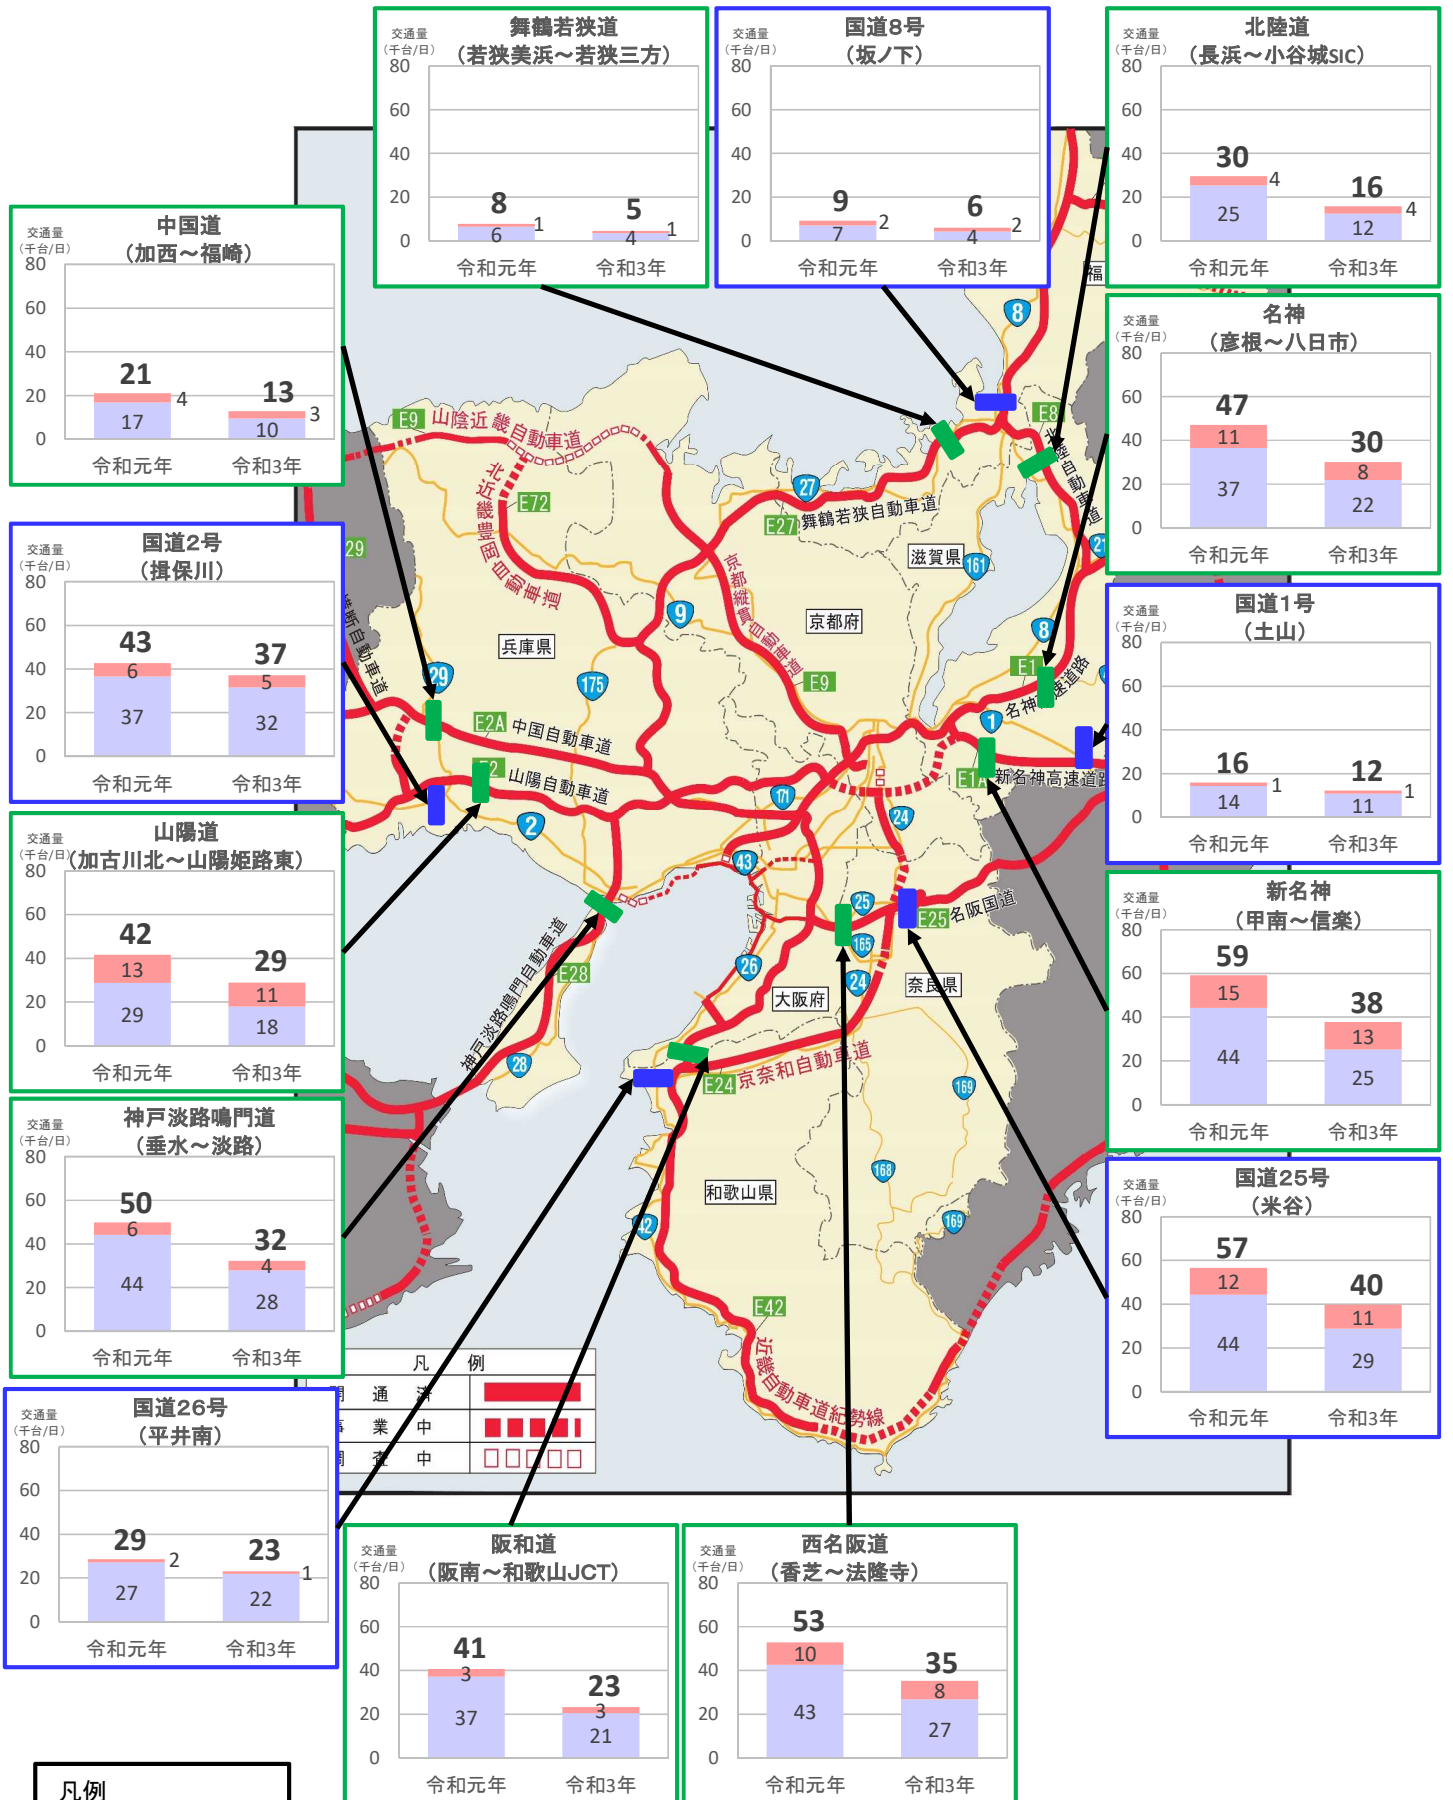

# 近畿管内の主要道路における交通状況

【4月12日(月)～4月18日(日) 平日】

※平日は、月～金曜

※グラフ内は全車の日平均交通量を示している

※交通量観測装置による速報値

# 近畿管内の主要道路における交通状況

【4月12日(月)～4月18日(日) 休日】

※休日は、土曜・日曜・祝日  
 ※グラフ内は全車の日平均交通量を示している  
 ※交通量観測装置による速報値