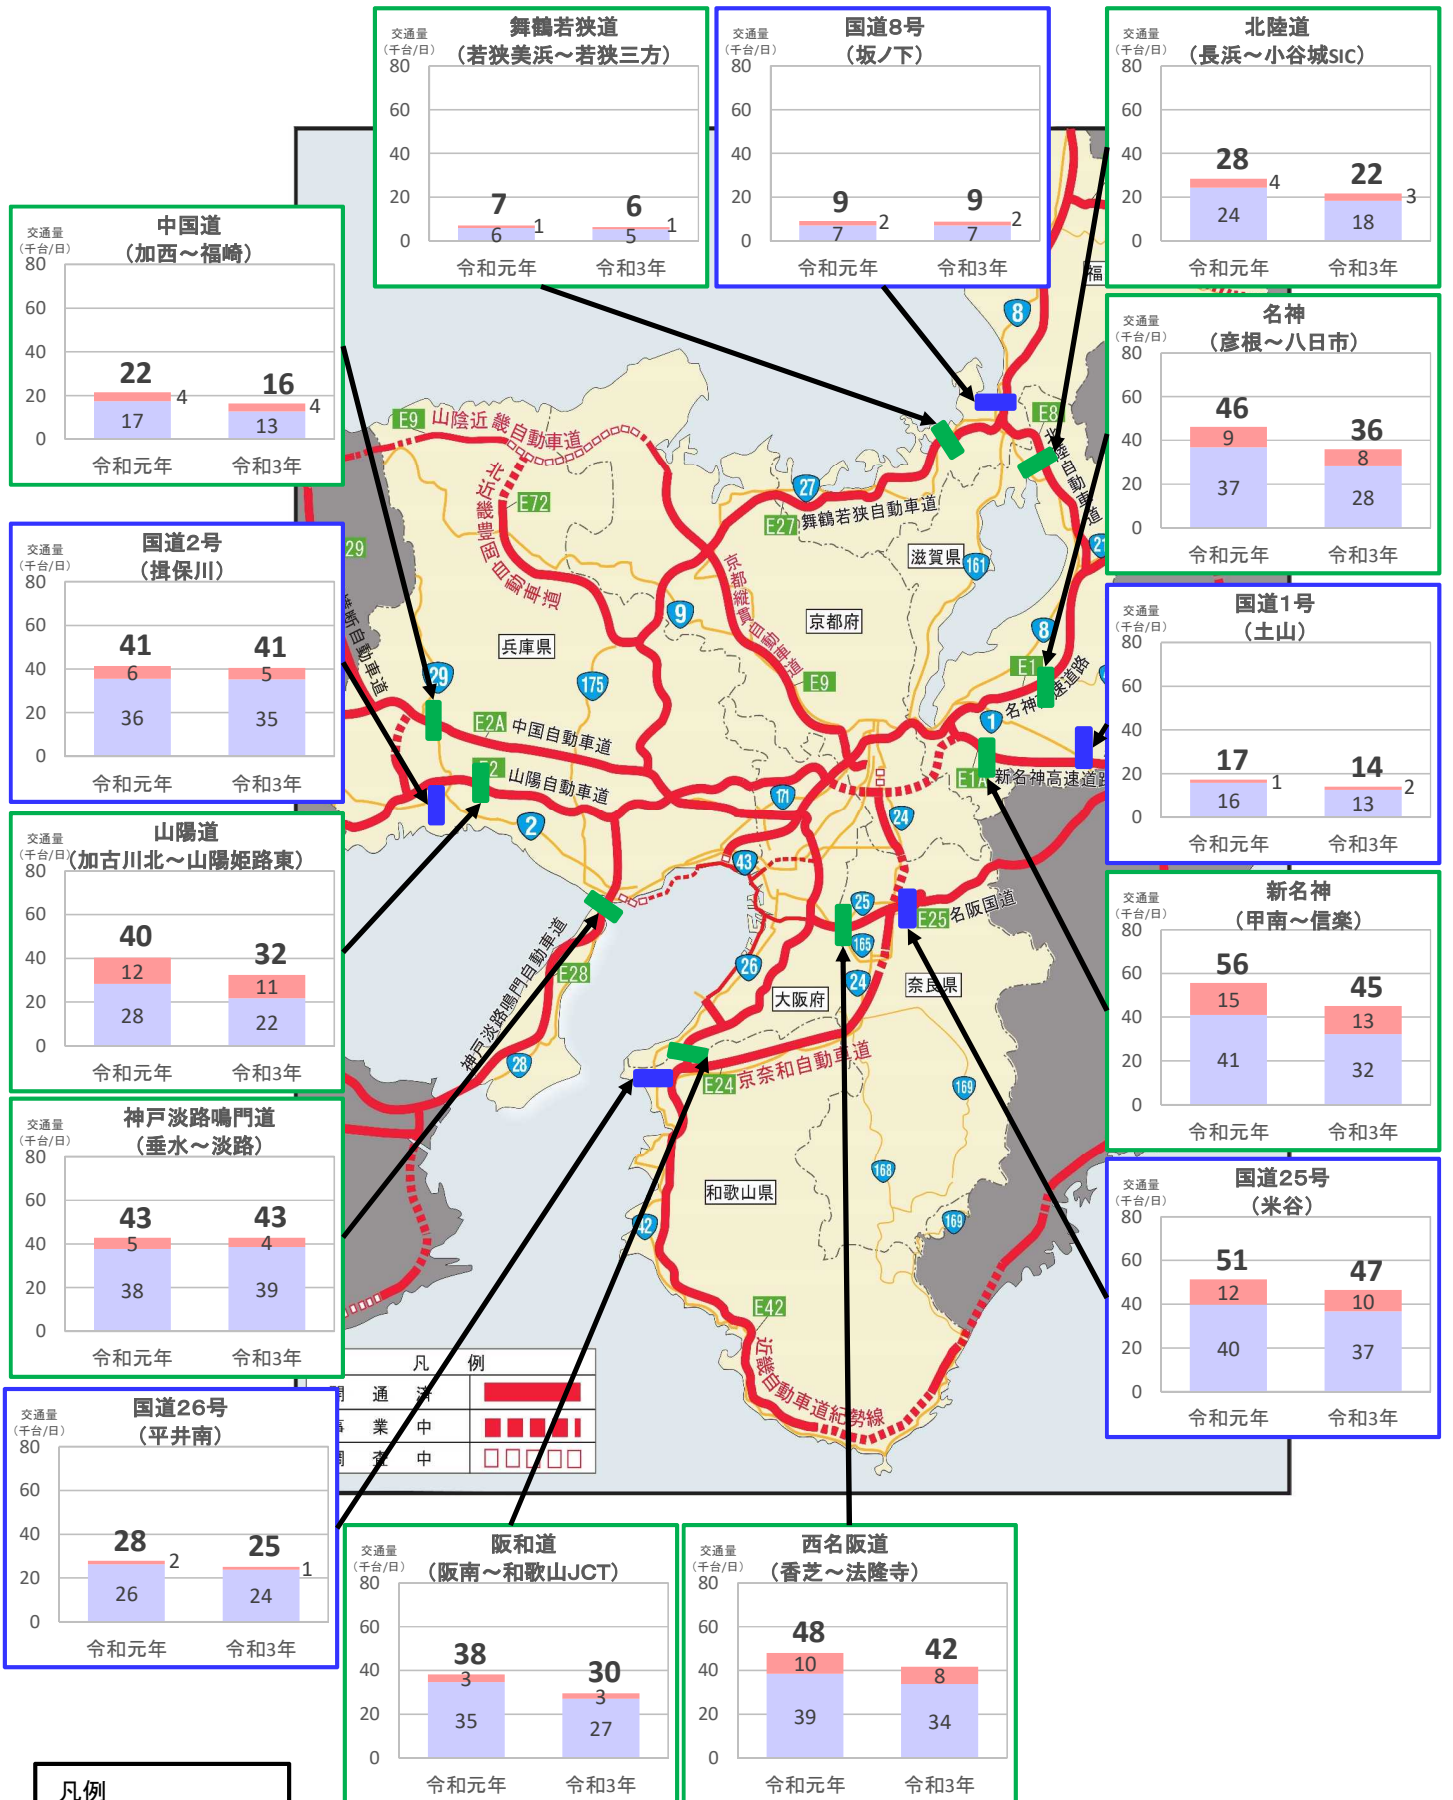

近畿管内の主要道路における交通状況

【4月5日(月)～4月11日(日) 平日】

※平日は、月～金曜

※グラフ内は全車の日平均交通量を示している

※交通量観測装置による速報値

近畿管内の主要道路における交通状況

【4月5日(月)～4月11日(日) 休日】

※休日は、土曜・日曜・祝日
 ※グラフ内は全車の日平均交通量を示している
 ※交通量観測装置による速報値