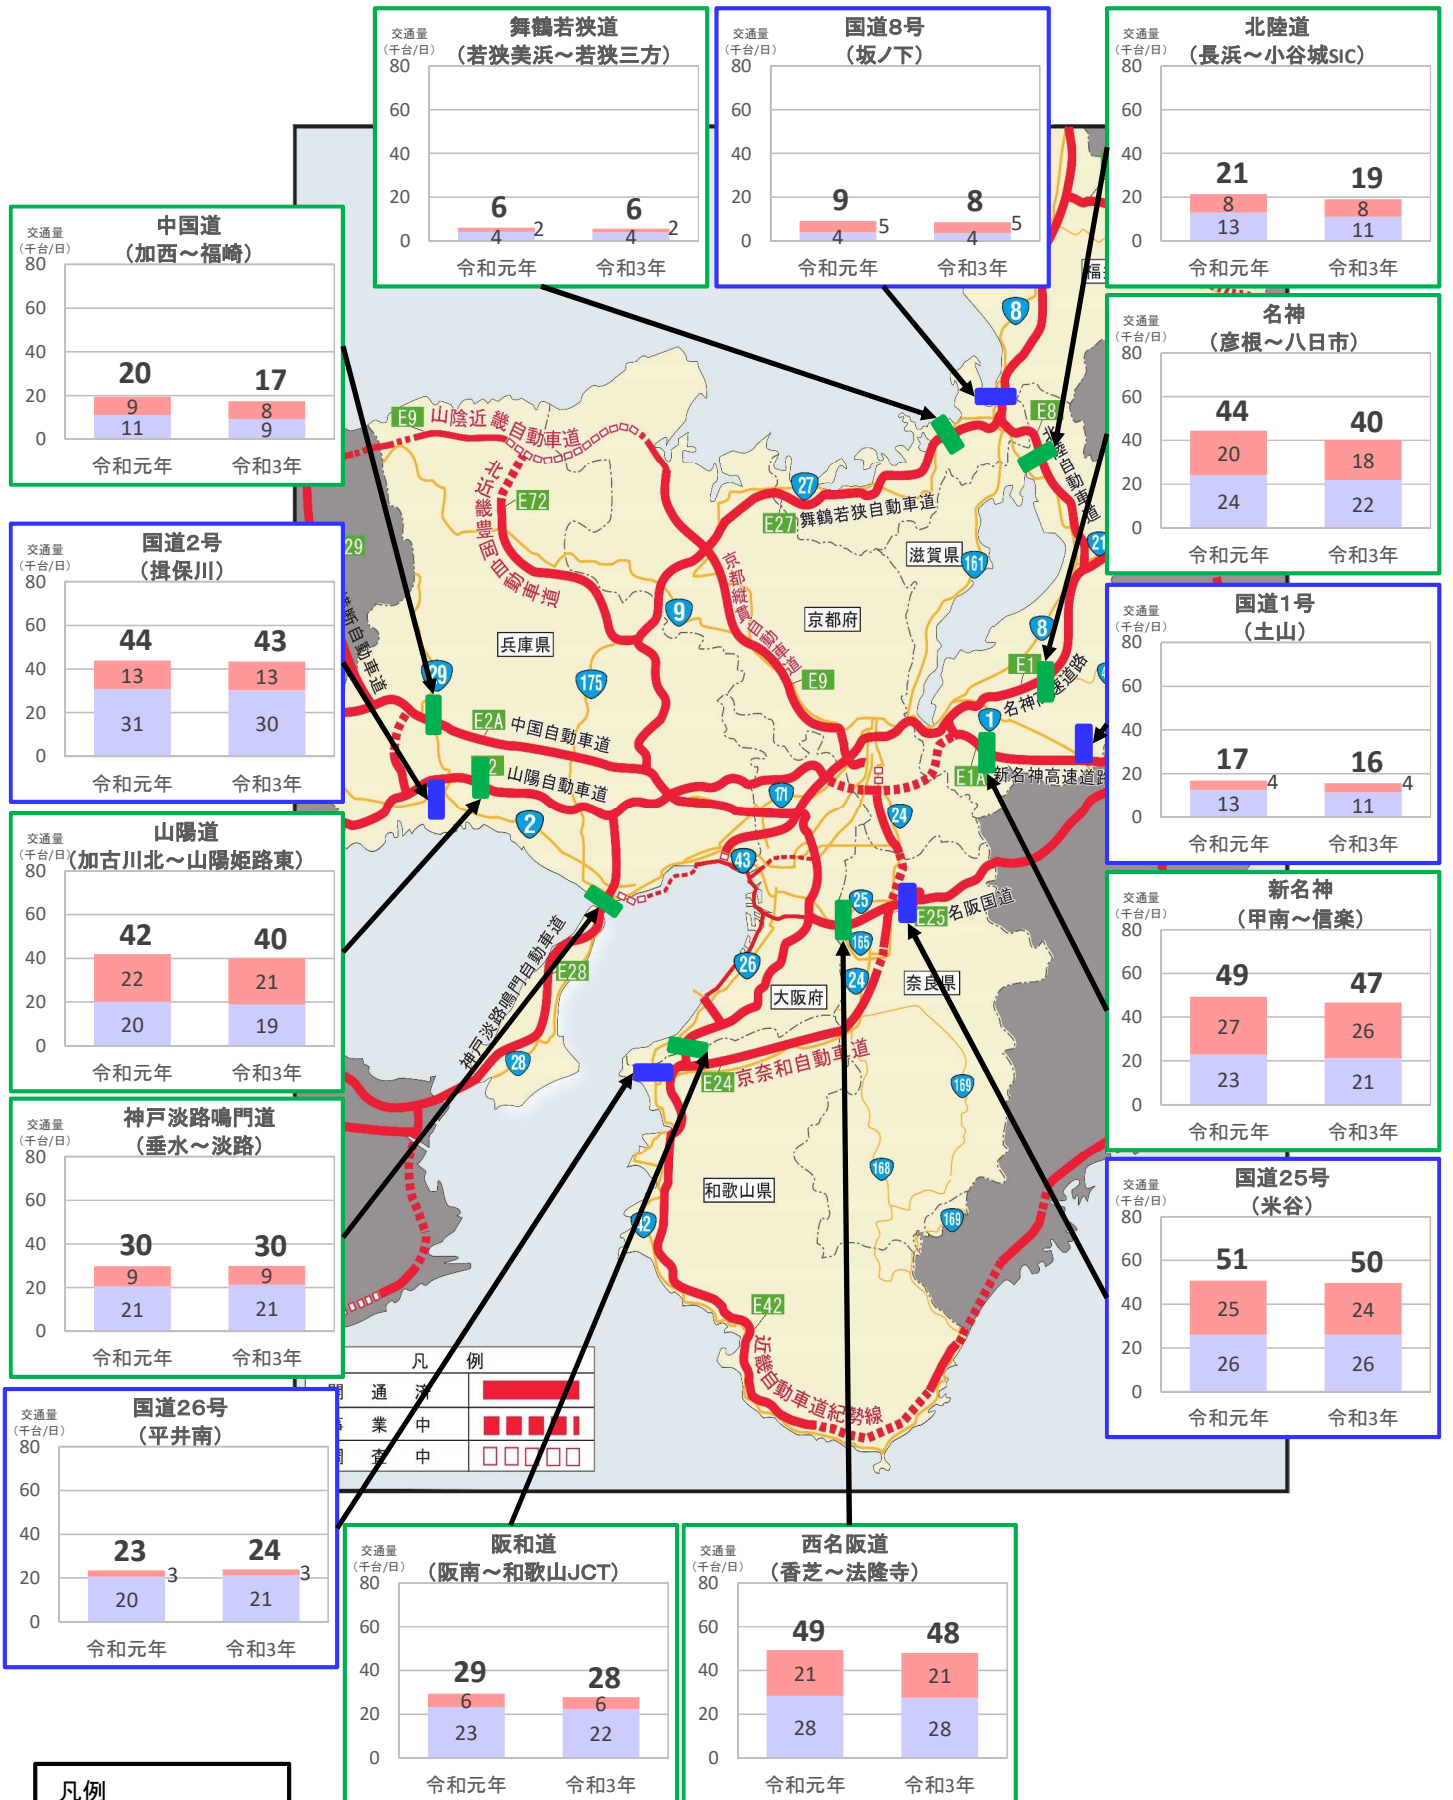

近畿管内の主要道路における交通状況

【4月5日(月)～4月11日(日) 平日】

※平日は、月～金曜

※グラフ内は全車の日平均交通量を示している

※交通量観測装置による速報値

近畿管内の主要道路における交通状況

【4月5日(月)～4月11日(日) 休日】

※休日は、土曜・日曜・祝日
 ※グラフ内は全車の日平均交通量を示している
 ※交通量観測装置による速報値