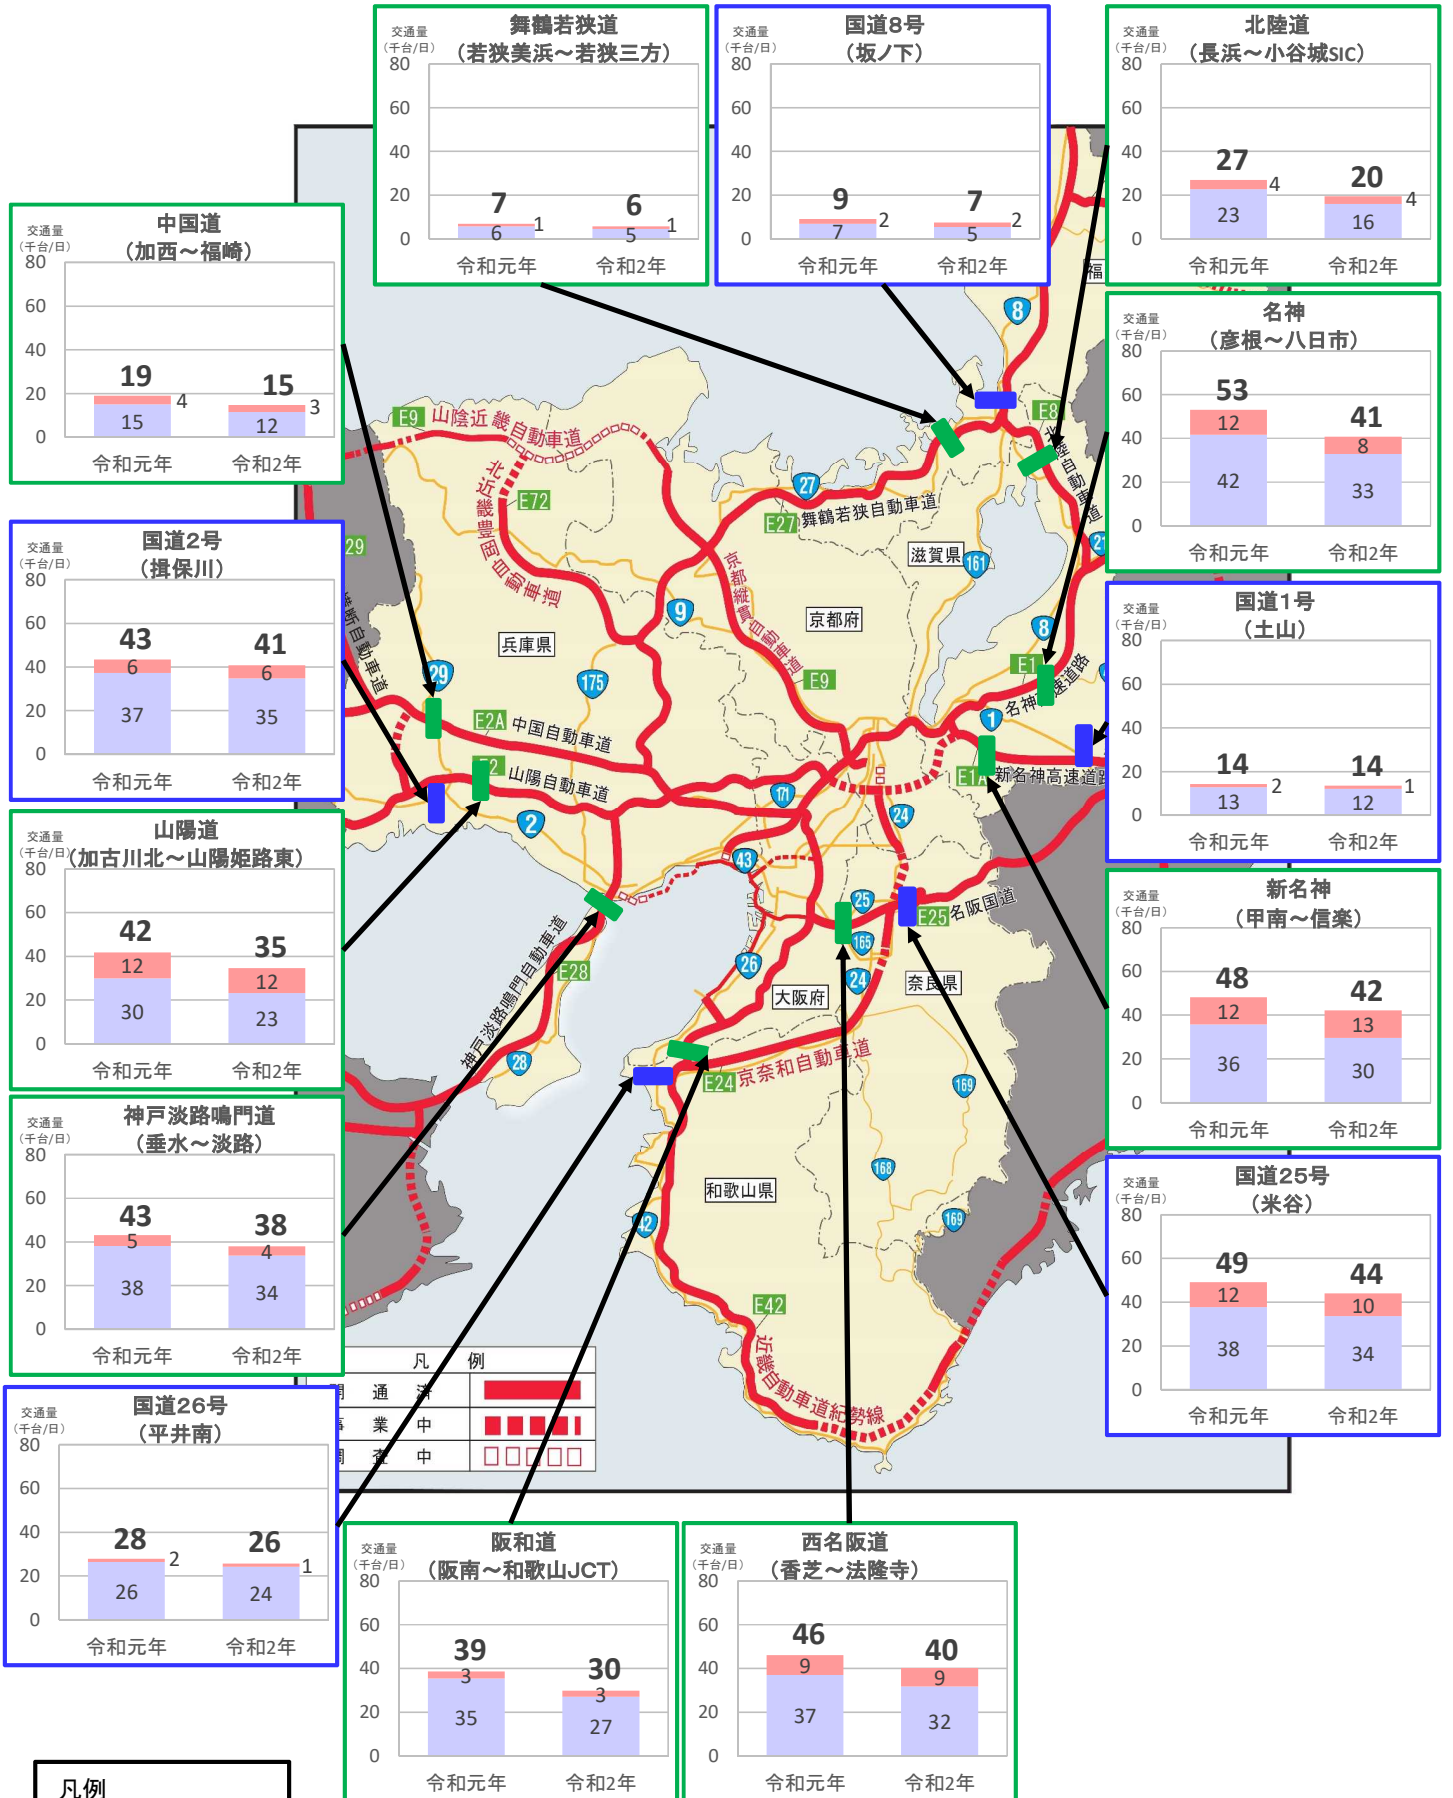

近畿管内の主要道路における交通状況

【2月15日(月)～2月21日(日) 平日】

※平日は、月～金曜

※グラフ内は全車の日平均交通量を示している

※交通量観測装置による速報値

近畿管内の主要道路における交通状況

【2月15日(月)～2月21日(日) 休日】

※休日は、土曜・日曜・祝日
 ※グラフ内は全車の日平均交通量を示している
 ※交通量観測装置による速報値