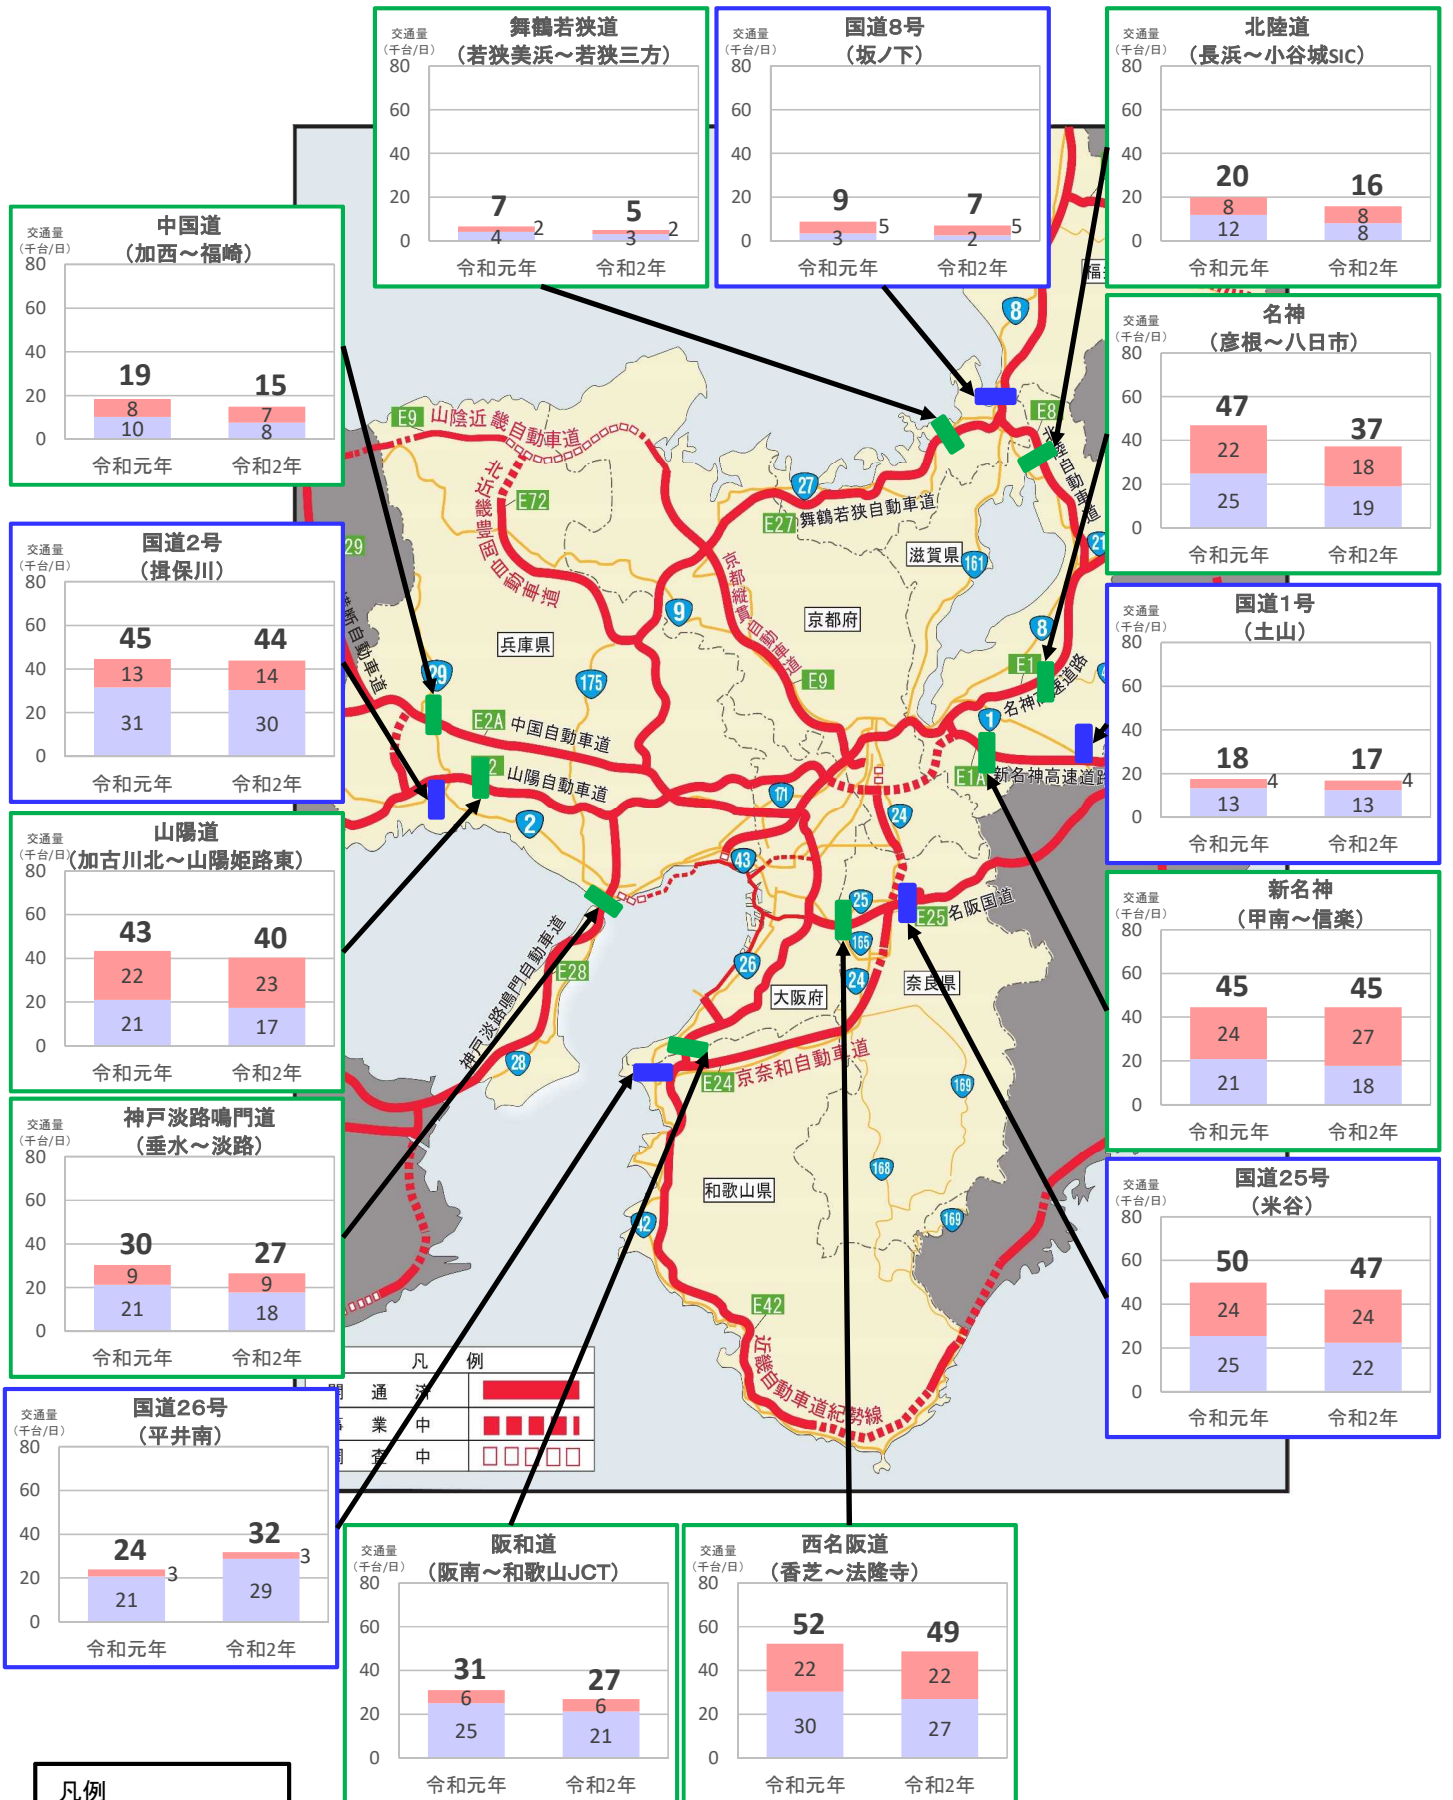

近畿管内の主要道路における交通状況

【2月15日(月)～2月21日(日) 平日】

※平日は、月～金曜

※グラフ内は全車の日平均交通量を示している

※交通量観測装置による速報値

近畿管内の主要道路における交通状況

【2月15日(月)～2月21日(日) 休日】

※休日は、土曜・日曜・祝日
 ※グラフ内は全車の日平均交通量を示している
 ※交通量観測装置による速報値