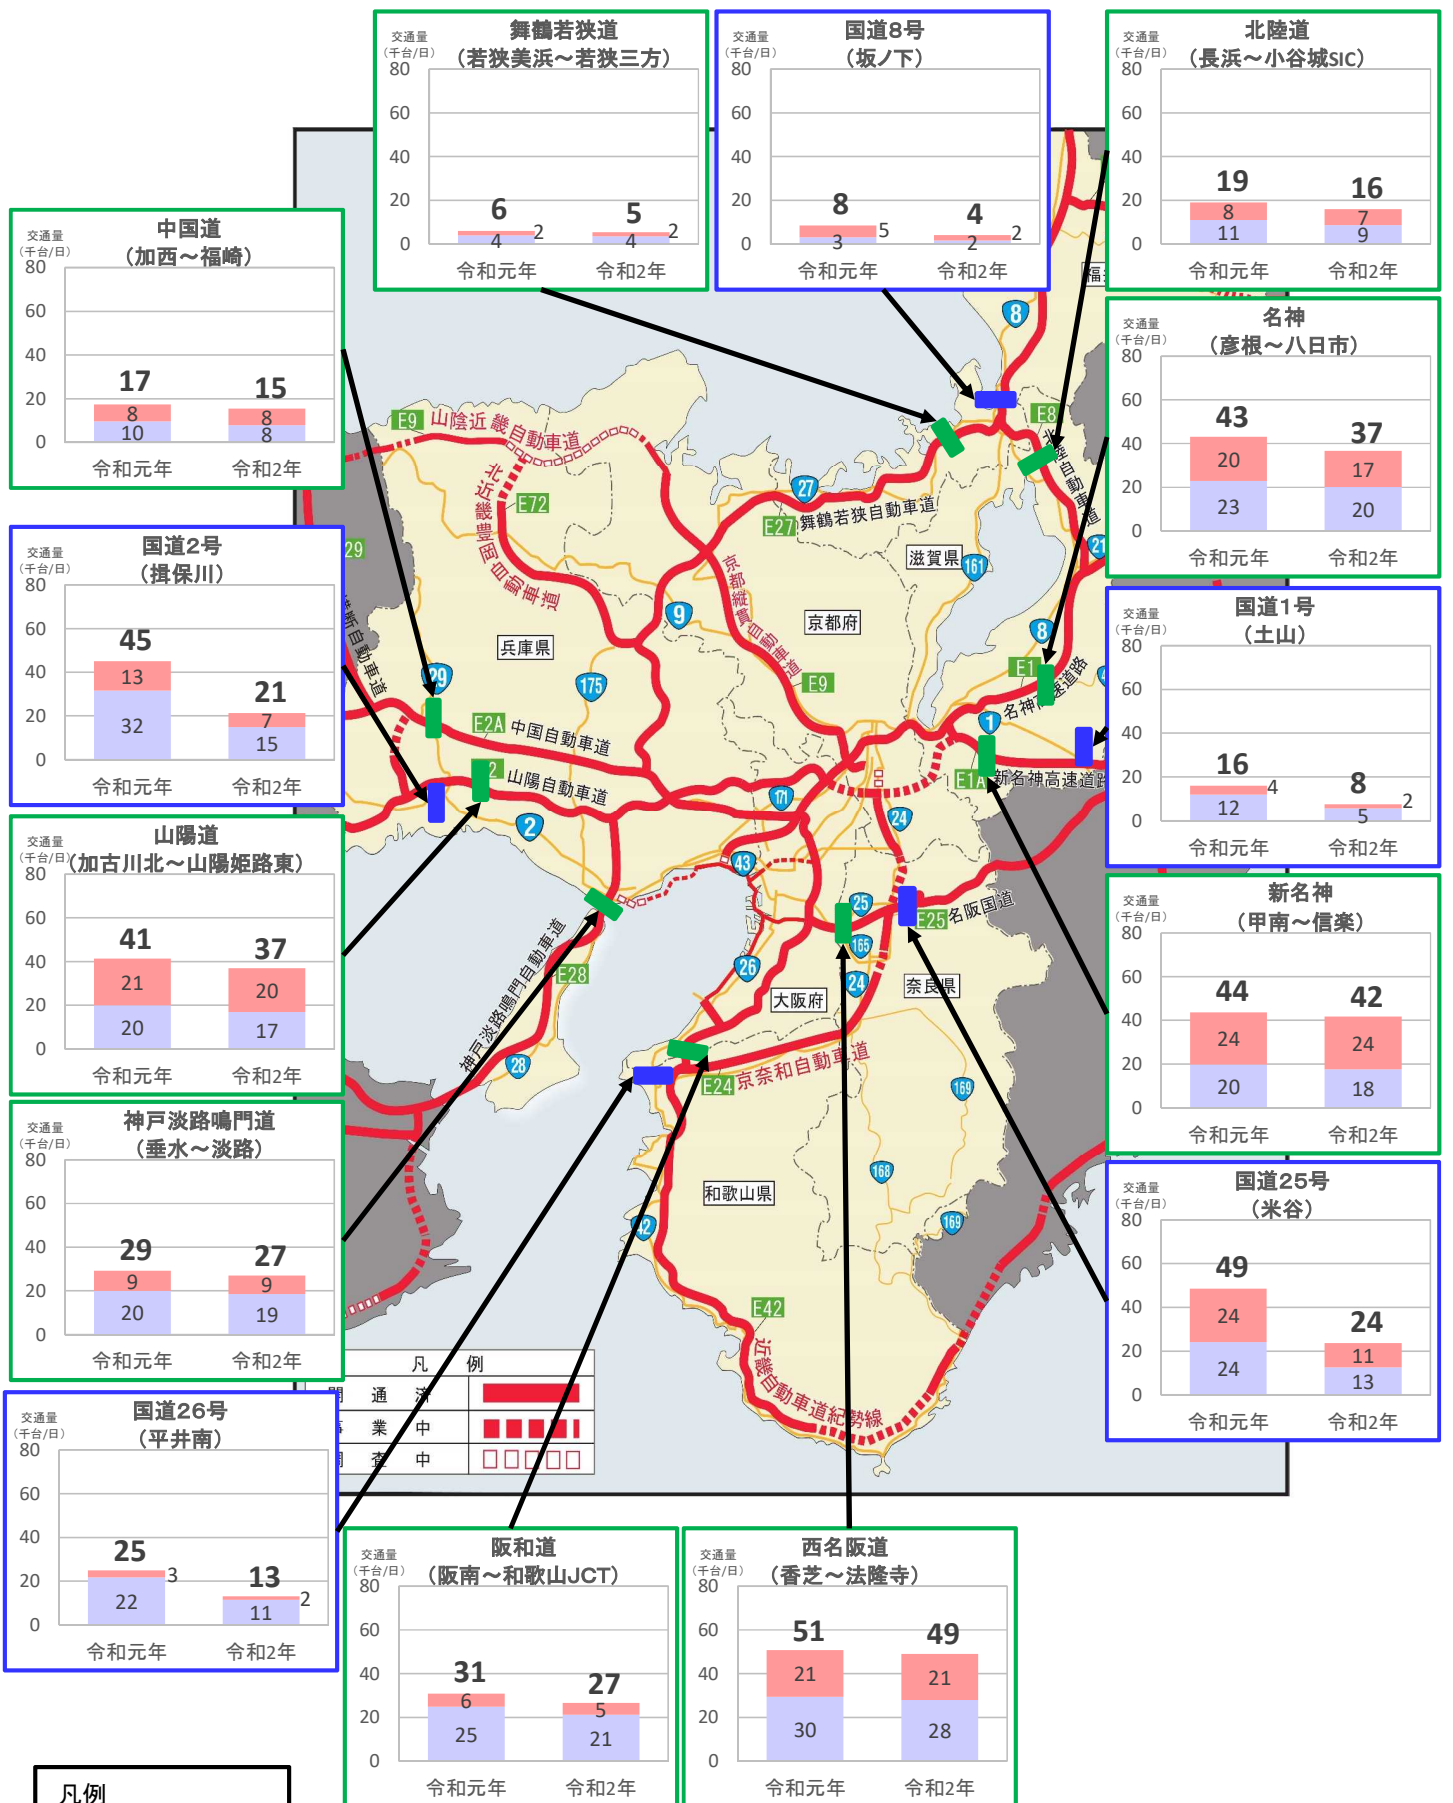

# 近畿管内の主要道路における交通状況

【2月8日(月)～2月14日(日) 平日】

※平日は、月～金曜

※グラフ内は全車の日平均交通量を示している

※交通量観測装置による速報値

※H31.2.11(月)は祝日であるため、H31.2.4(月)と比較

# 近畿管内の主要道路における交通状況

【2月8日(月)～2月14日(日) 休日】

※休日は、土曜・日曜・祝日  
 ※グラフ内は全車の日平均交通量を示している  
 ※交通量観測装置による速報値