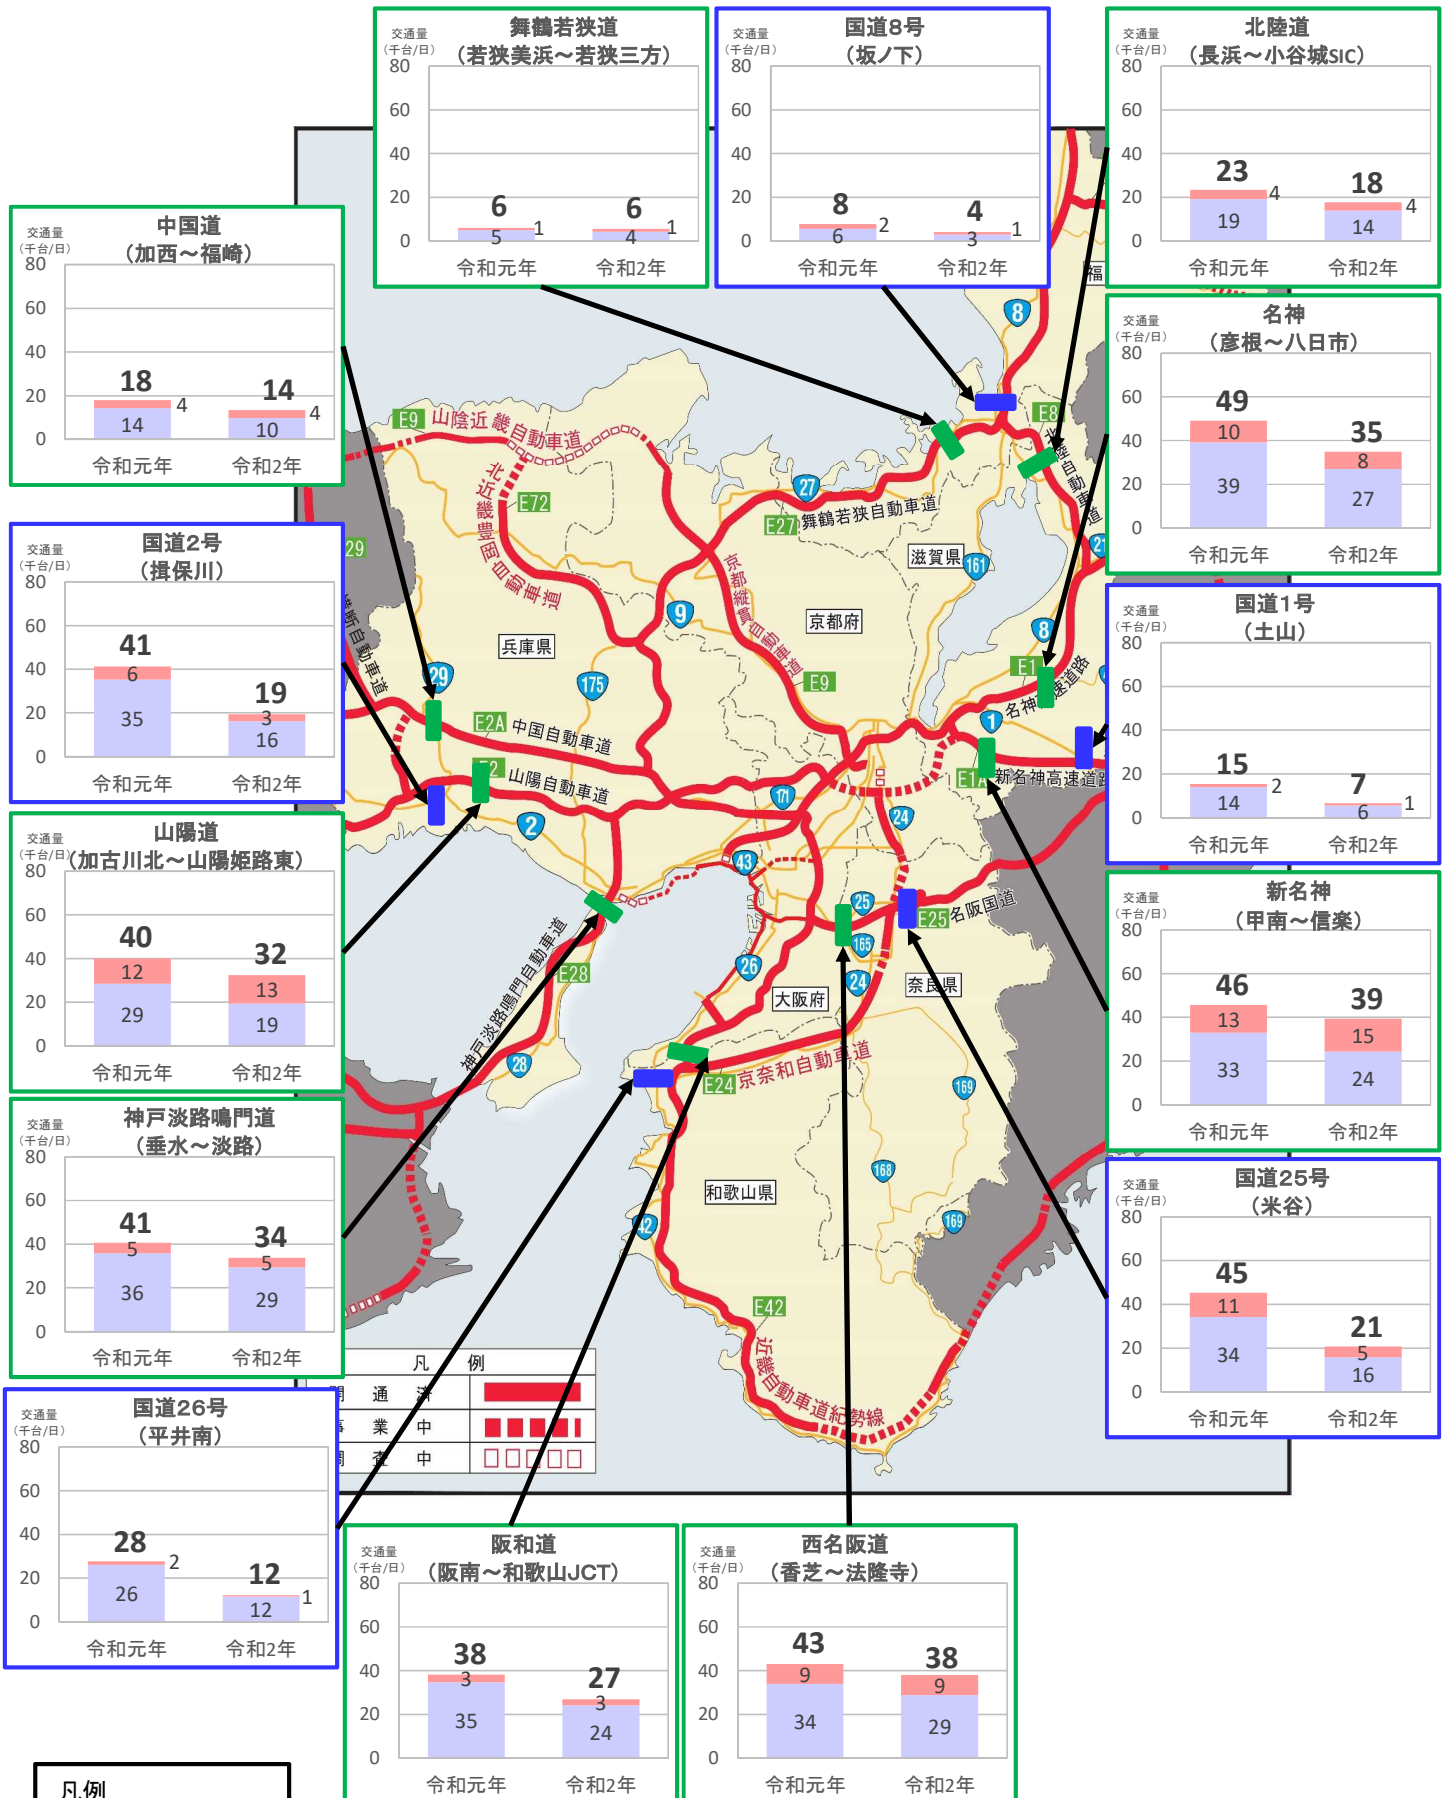

# 近畿管内の主要道路における交通状況

【2月8日(月)～2月14日(日) 平日】

※平日は、月～金曜

※グラフ内は全車の日平均交通量を示している

※交通量観測装置による速報値

※H31.2.11(月)は祝日であるため、H31.2.4(月)と比較

# 近畿管内の主要道路における交通状況

【2月8日(月)～2月14日(日) 休日】

※休日は、土曜・日曜・祝日  
 ※グラフ内は全車の日平均交通量を示している  
 ※交通量観測装置による速報値