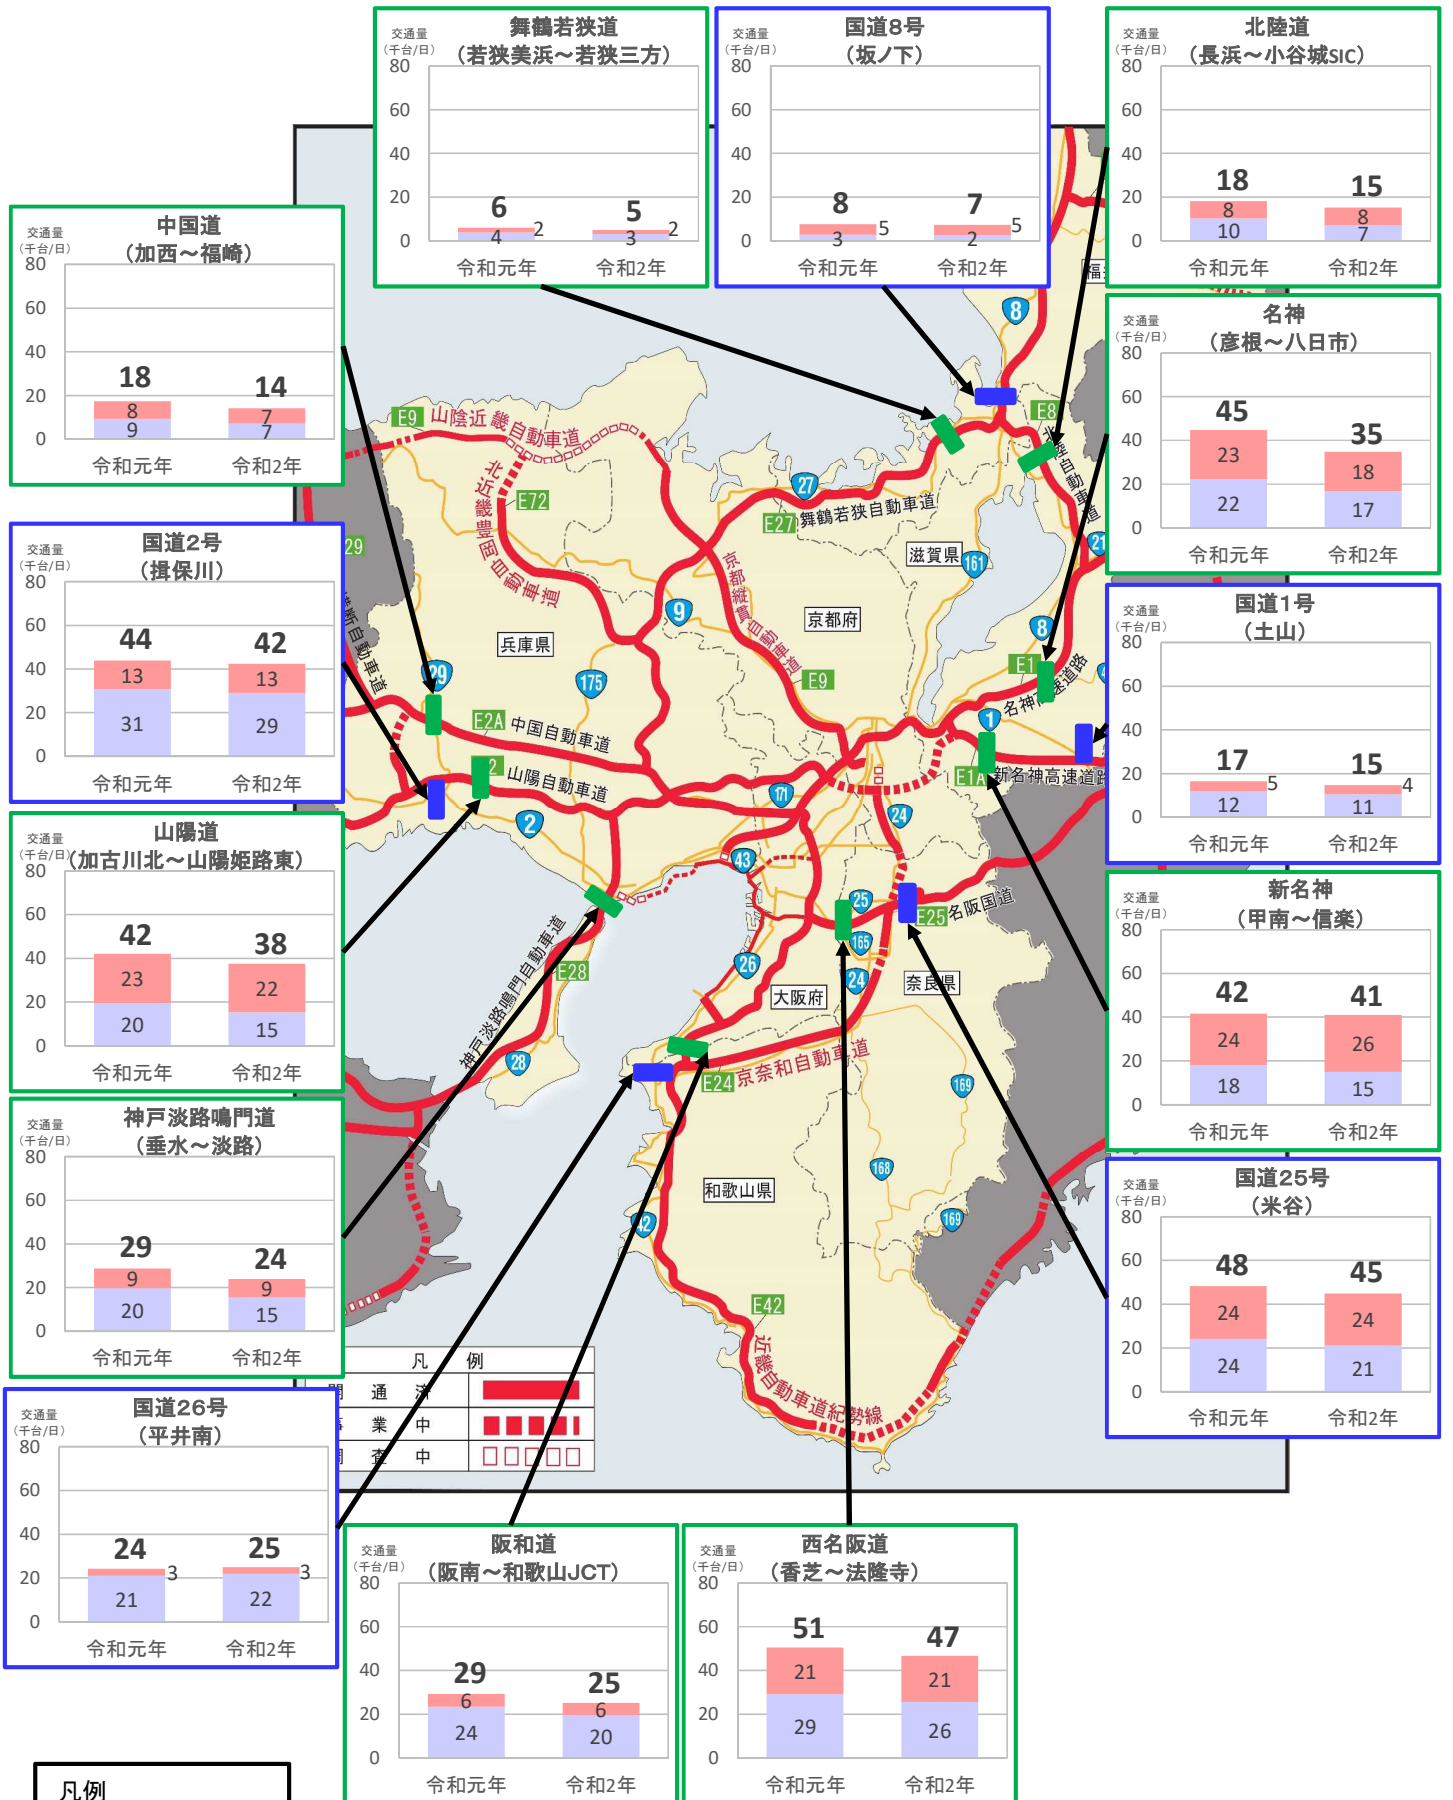

近畿管内の主要道路における交通状況

【1月18日(月)～1月24日(日) 平日】

※平日は、月～金曜

※グラフ内は全車の日平均交通量を示している

※交通量観測装置による速報値

近畿管内の主要道路における交通状況

【1月18日(月)～1月24日(日) 休日】

※休日は、土曜・日曜・祝日
 ※グラフ内は全車の日平均交通量を示している
 ※交通量観測装置による速報値