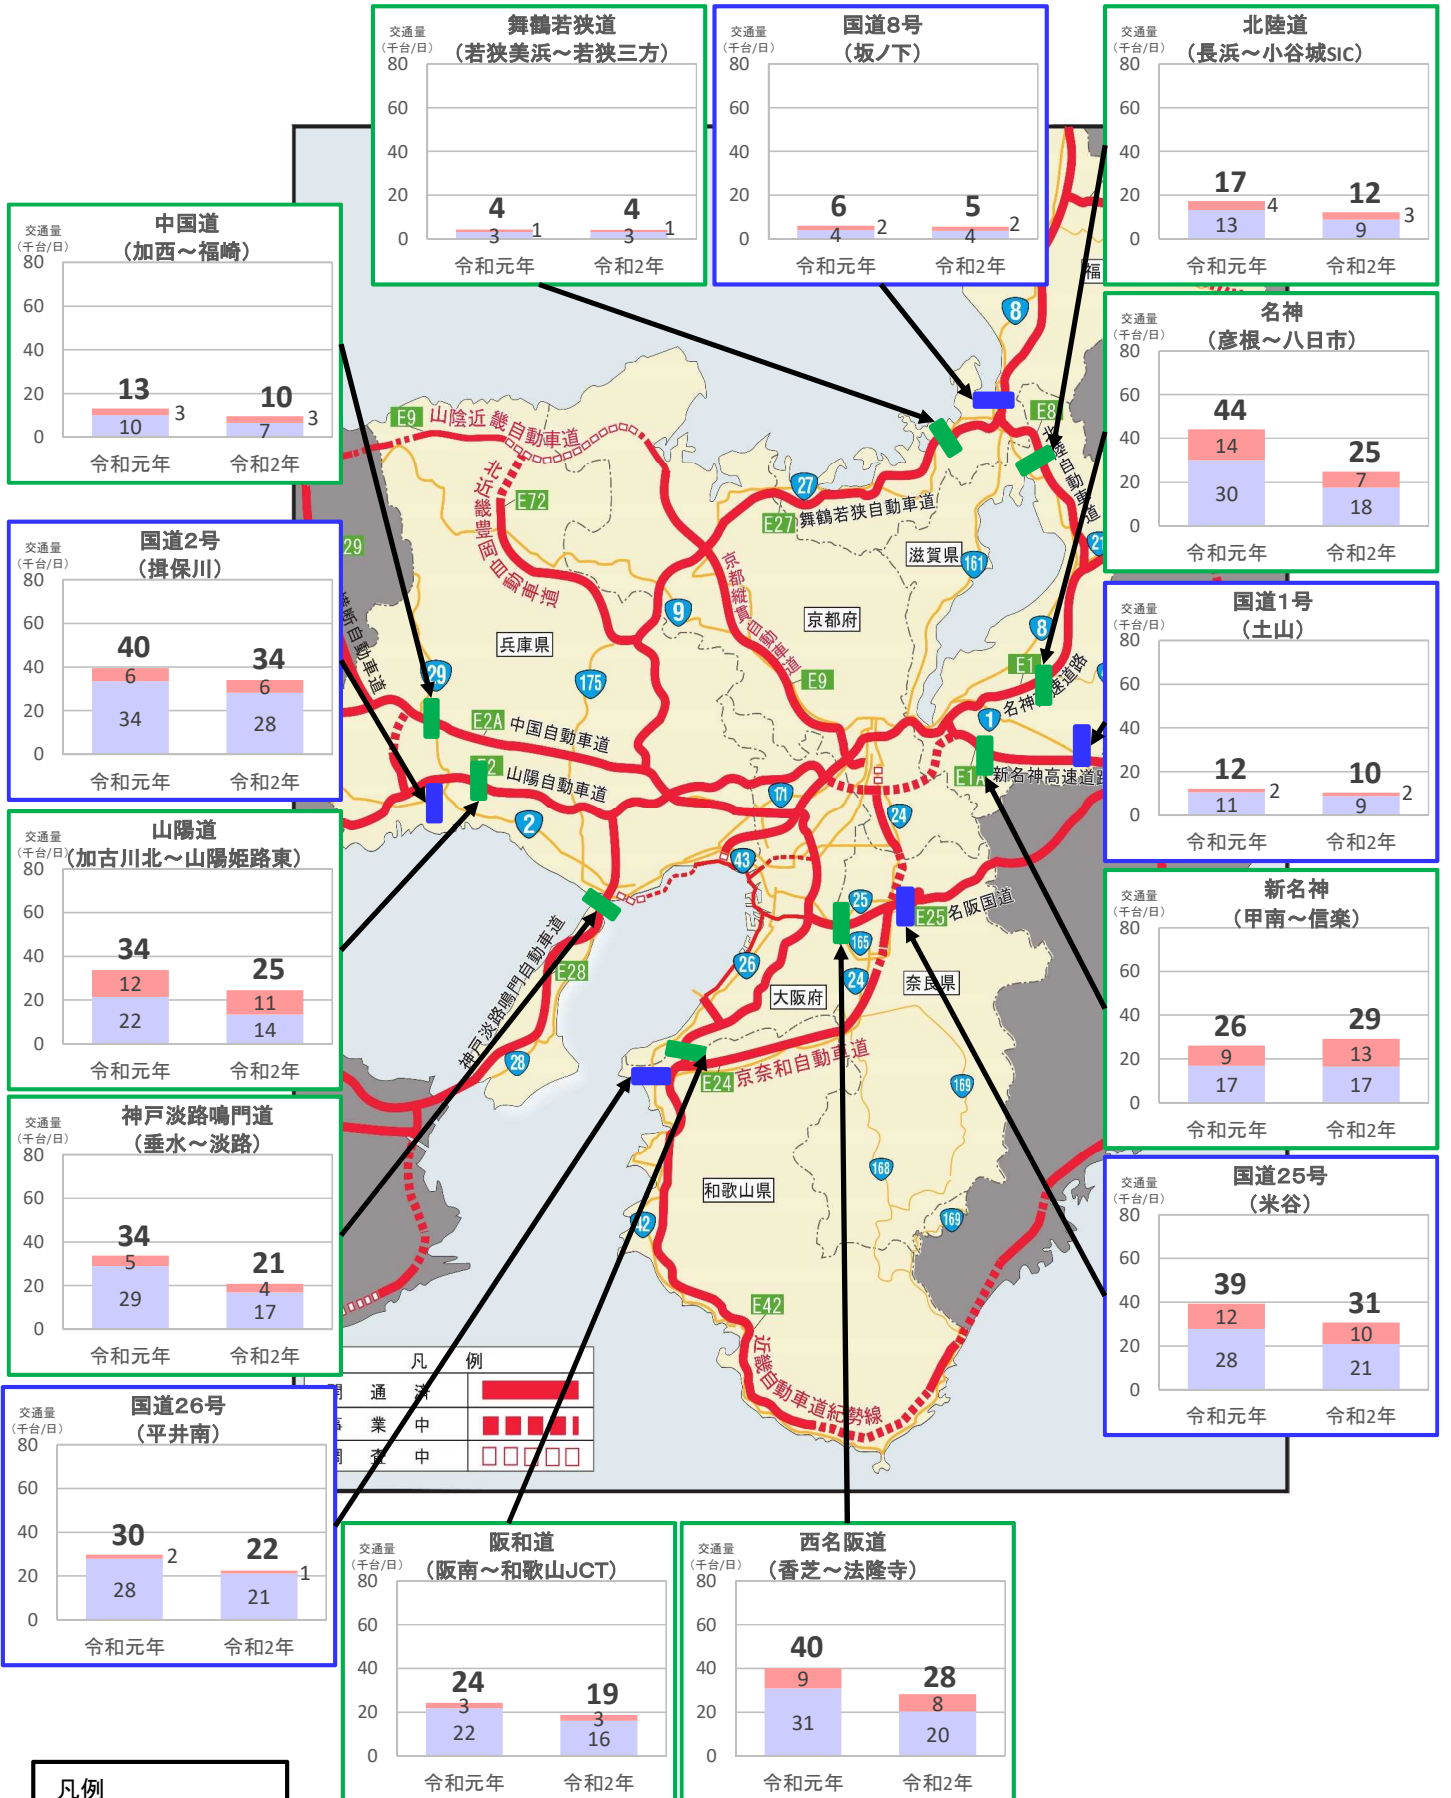

近畿管内の主要道路における交通状況

【1月18日(月)～1月24日(日) 平日】

※平日は、月～金曜

※グラフ内は全車の日平均交通量を示している

※交通量観測装置による速報値

近畿管内の主要道路における交通状況

【1月18日(月)～1月24日(日) 休日】

※休日は、土曜・日曜・祝日
 ※グラフ内は全車の日平均交通量を示している
 ※交通量観測装置による速報値