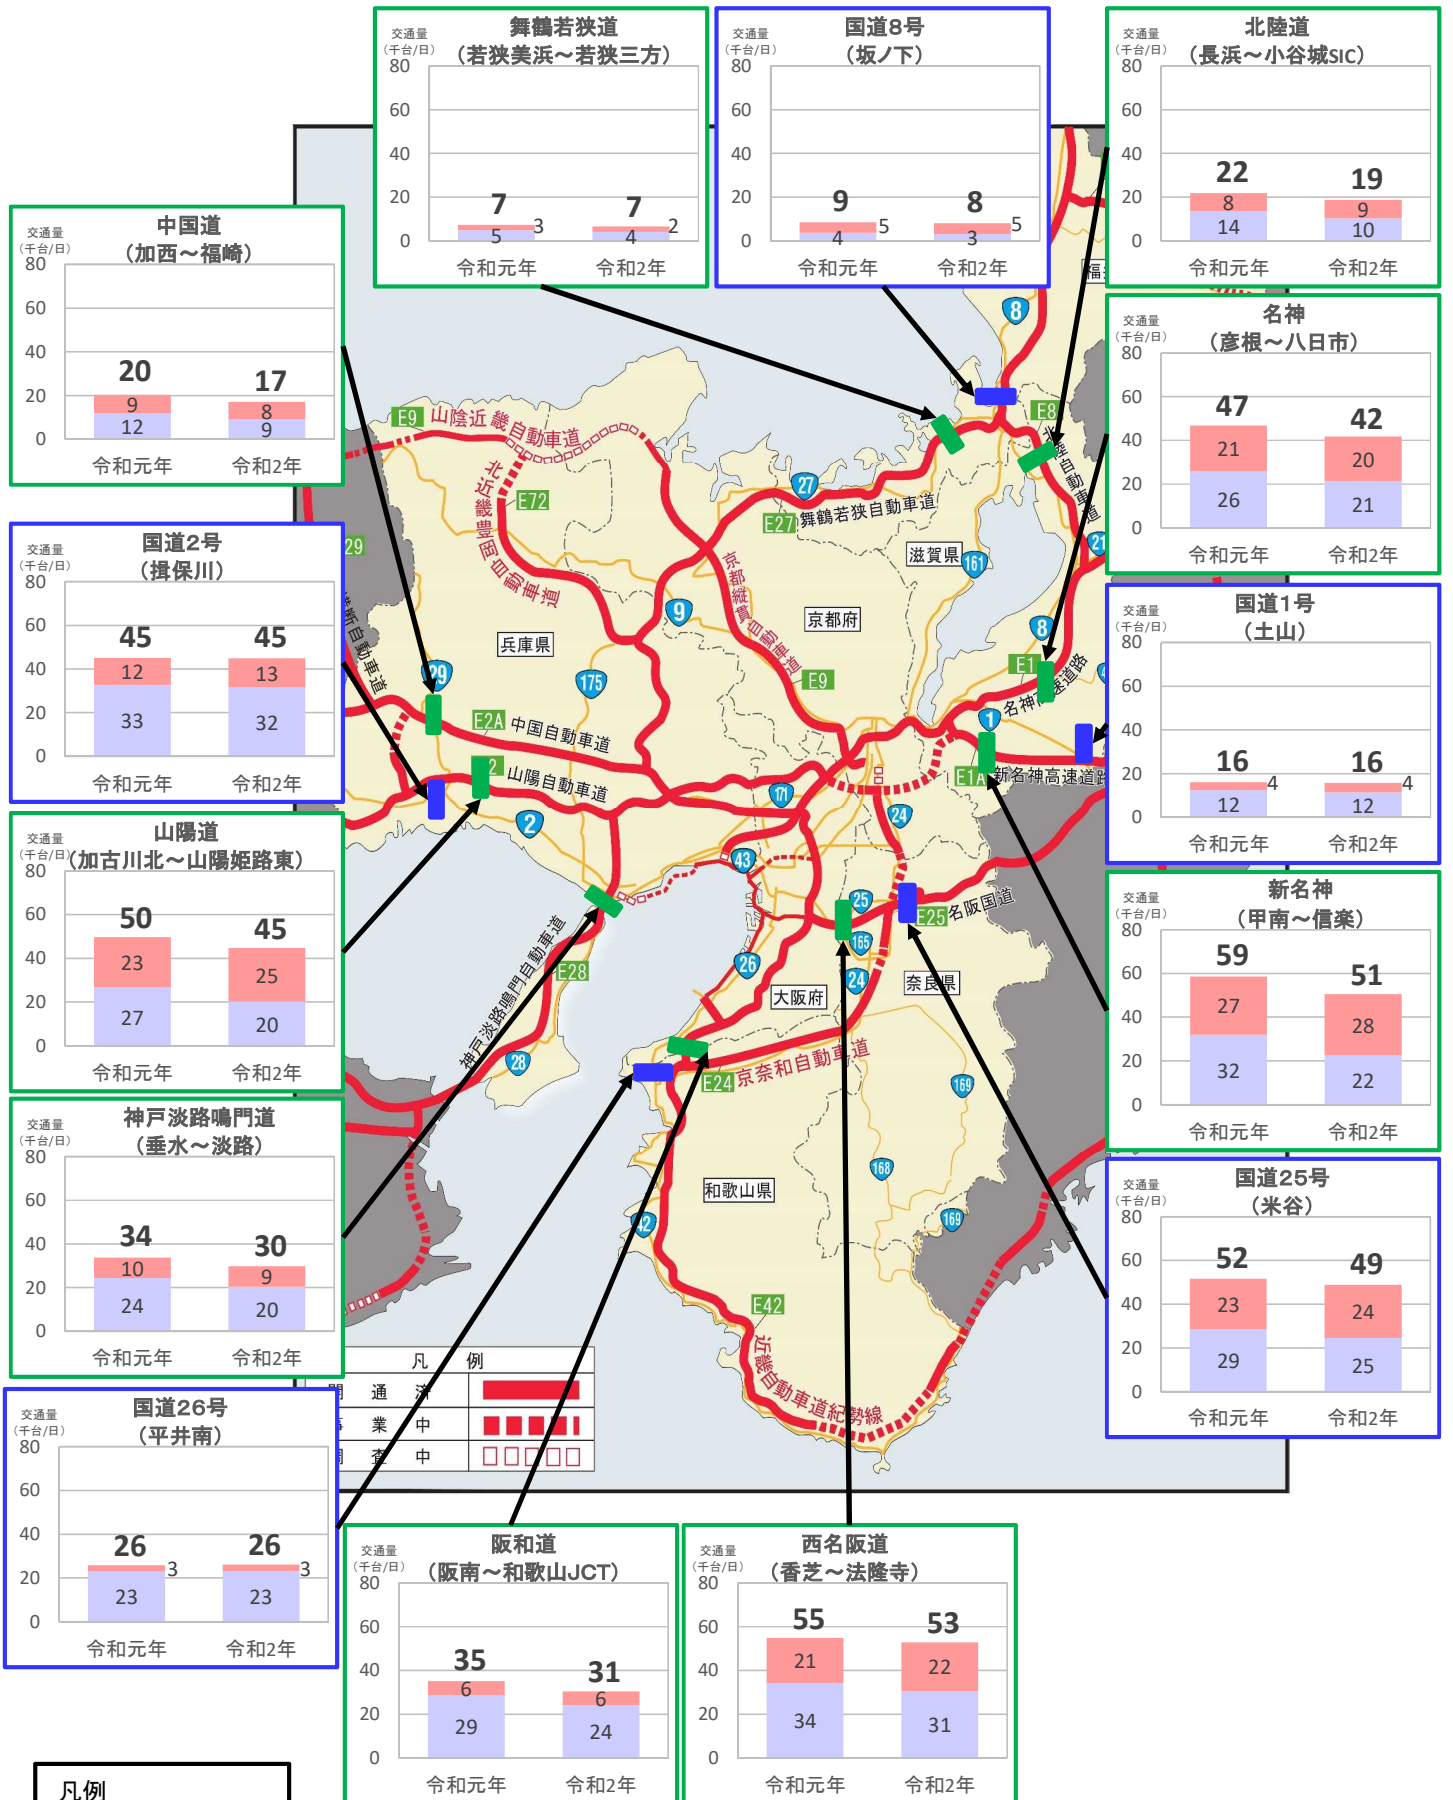

近畿管内の主要道路における交通状況

【12月21日(月)～12月27日(日) 平日】

※平日は、月～金曜

※グラフ内は全車の日平均交通量を示している

※交通量観測装置による速報値

近畿管内の主要道路における交通状況

【12月21日(月)～12月27日(日) 休日】

※休日は、土曜・日曜・祝日
 ※グラフ内は全車の日平均交通量を示している
 ※交通量観測装置による速報値