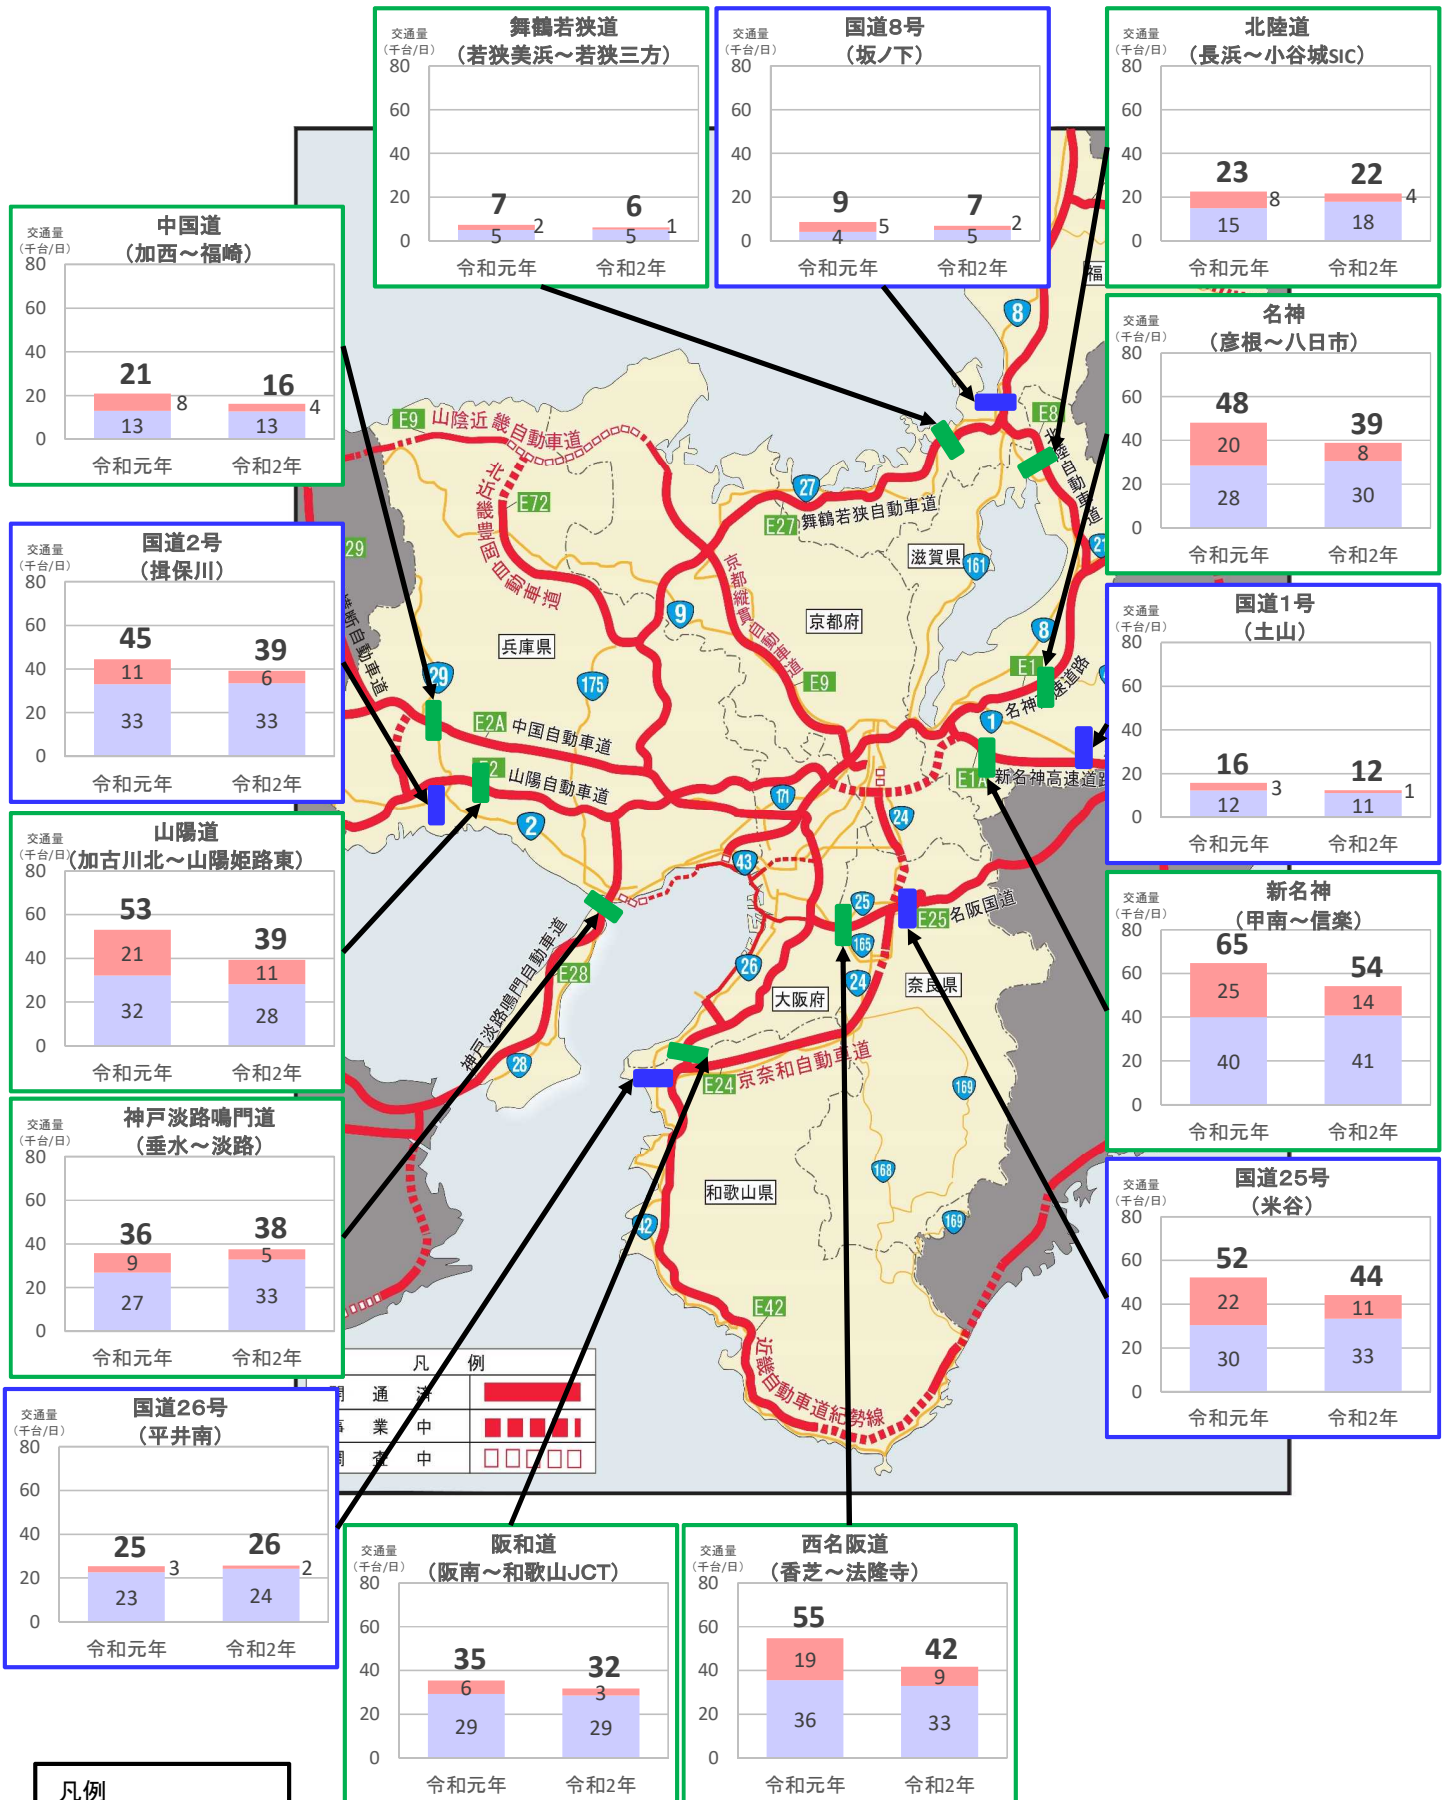

近畿管内の主要道路における交通状況

【12月21日(月)～12月27日(日) 平日】

※平日は、月～金曜

※グラフ内は全車の日平均交通量を示している

※交通量観測装置による速報値

近畿管内の主要道路における交通状況

【12月21日(月)～12月27日(日) 休日】

※休日は、土曜・日曜・祝日
 ※グラフ内は全車の日平均交通量を示している
 ※交通量観測装置による速報値