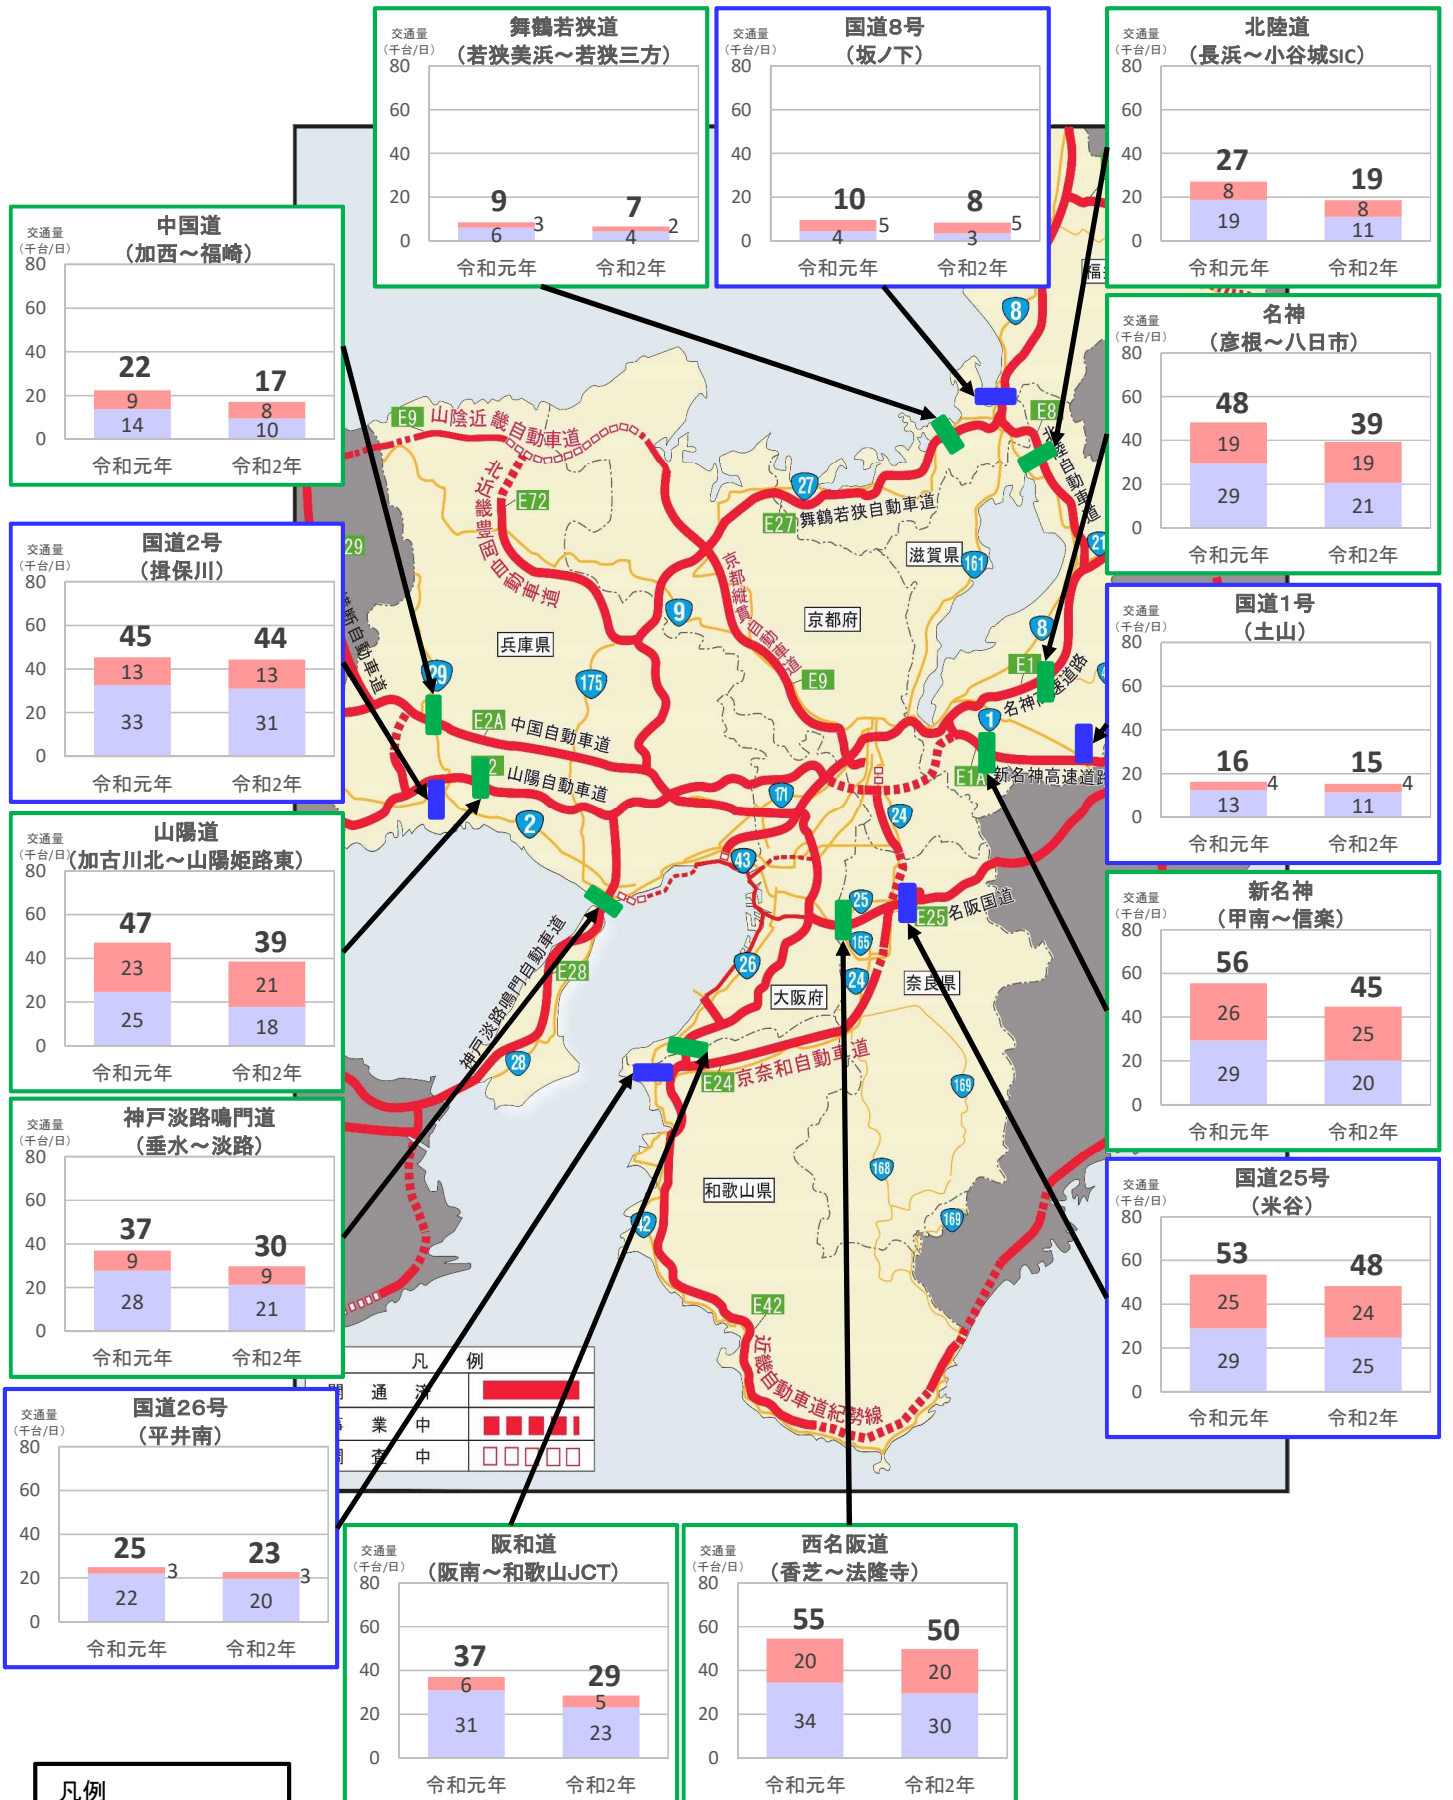

近畿管内の主要道路における交通状況

【7月27日(月)～8月2日(日) 平日】

※平日は、月～金曜
 ※グラフ内は全車の日平均交通量を示している
 ※交通量観測装置による速報値

近畿管内の主要道路における交通状況

【7月27日(月)～8月2日(日) 休日】