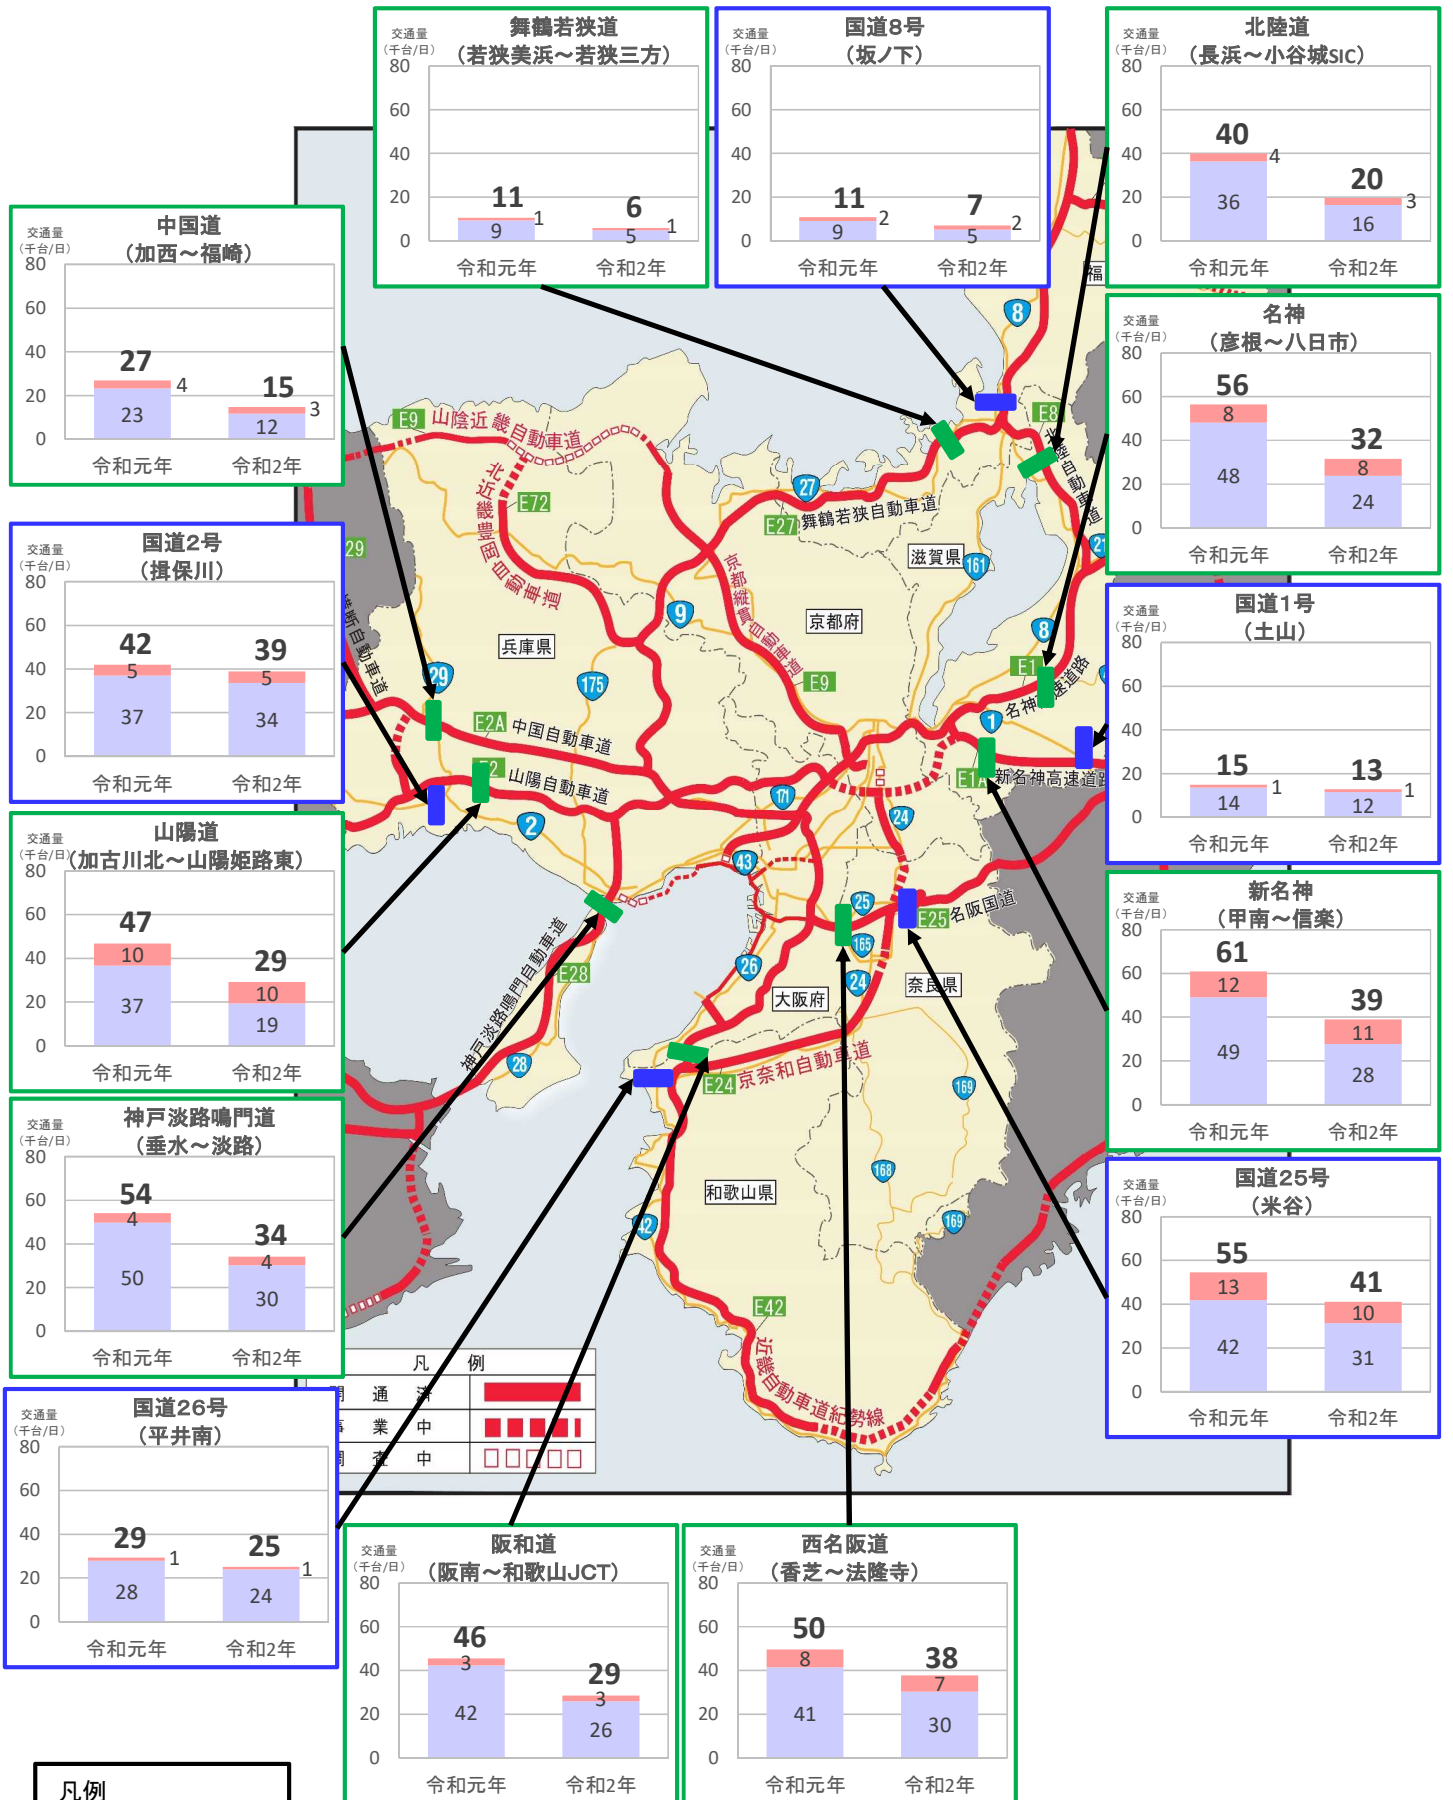

近畿管内の主要道路における交通状況

【7月6日(月)～7月12日(日) 平日】

※平日は、月～金曜
 ※グラフ内は全車の日平均交通量を示している
 ※交通量観測装置による速報値

近畿管内の主要道路における交通状況

【7月6日(月)～7月12日(日) 休日】

※休日は、土曜・日曜・祝日
 ※グラフ内は全車の日平均交通量を示している
 ※交通量観測装置による速報値