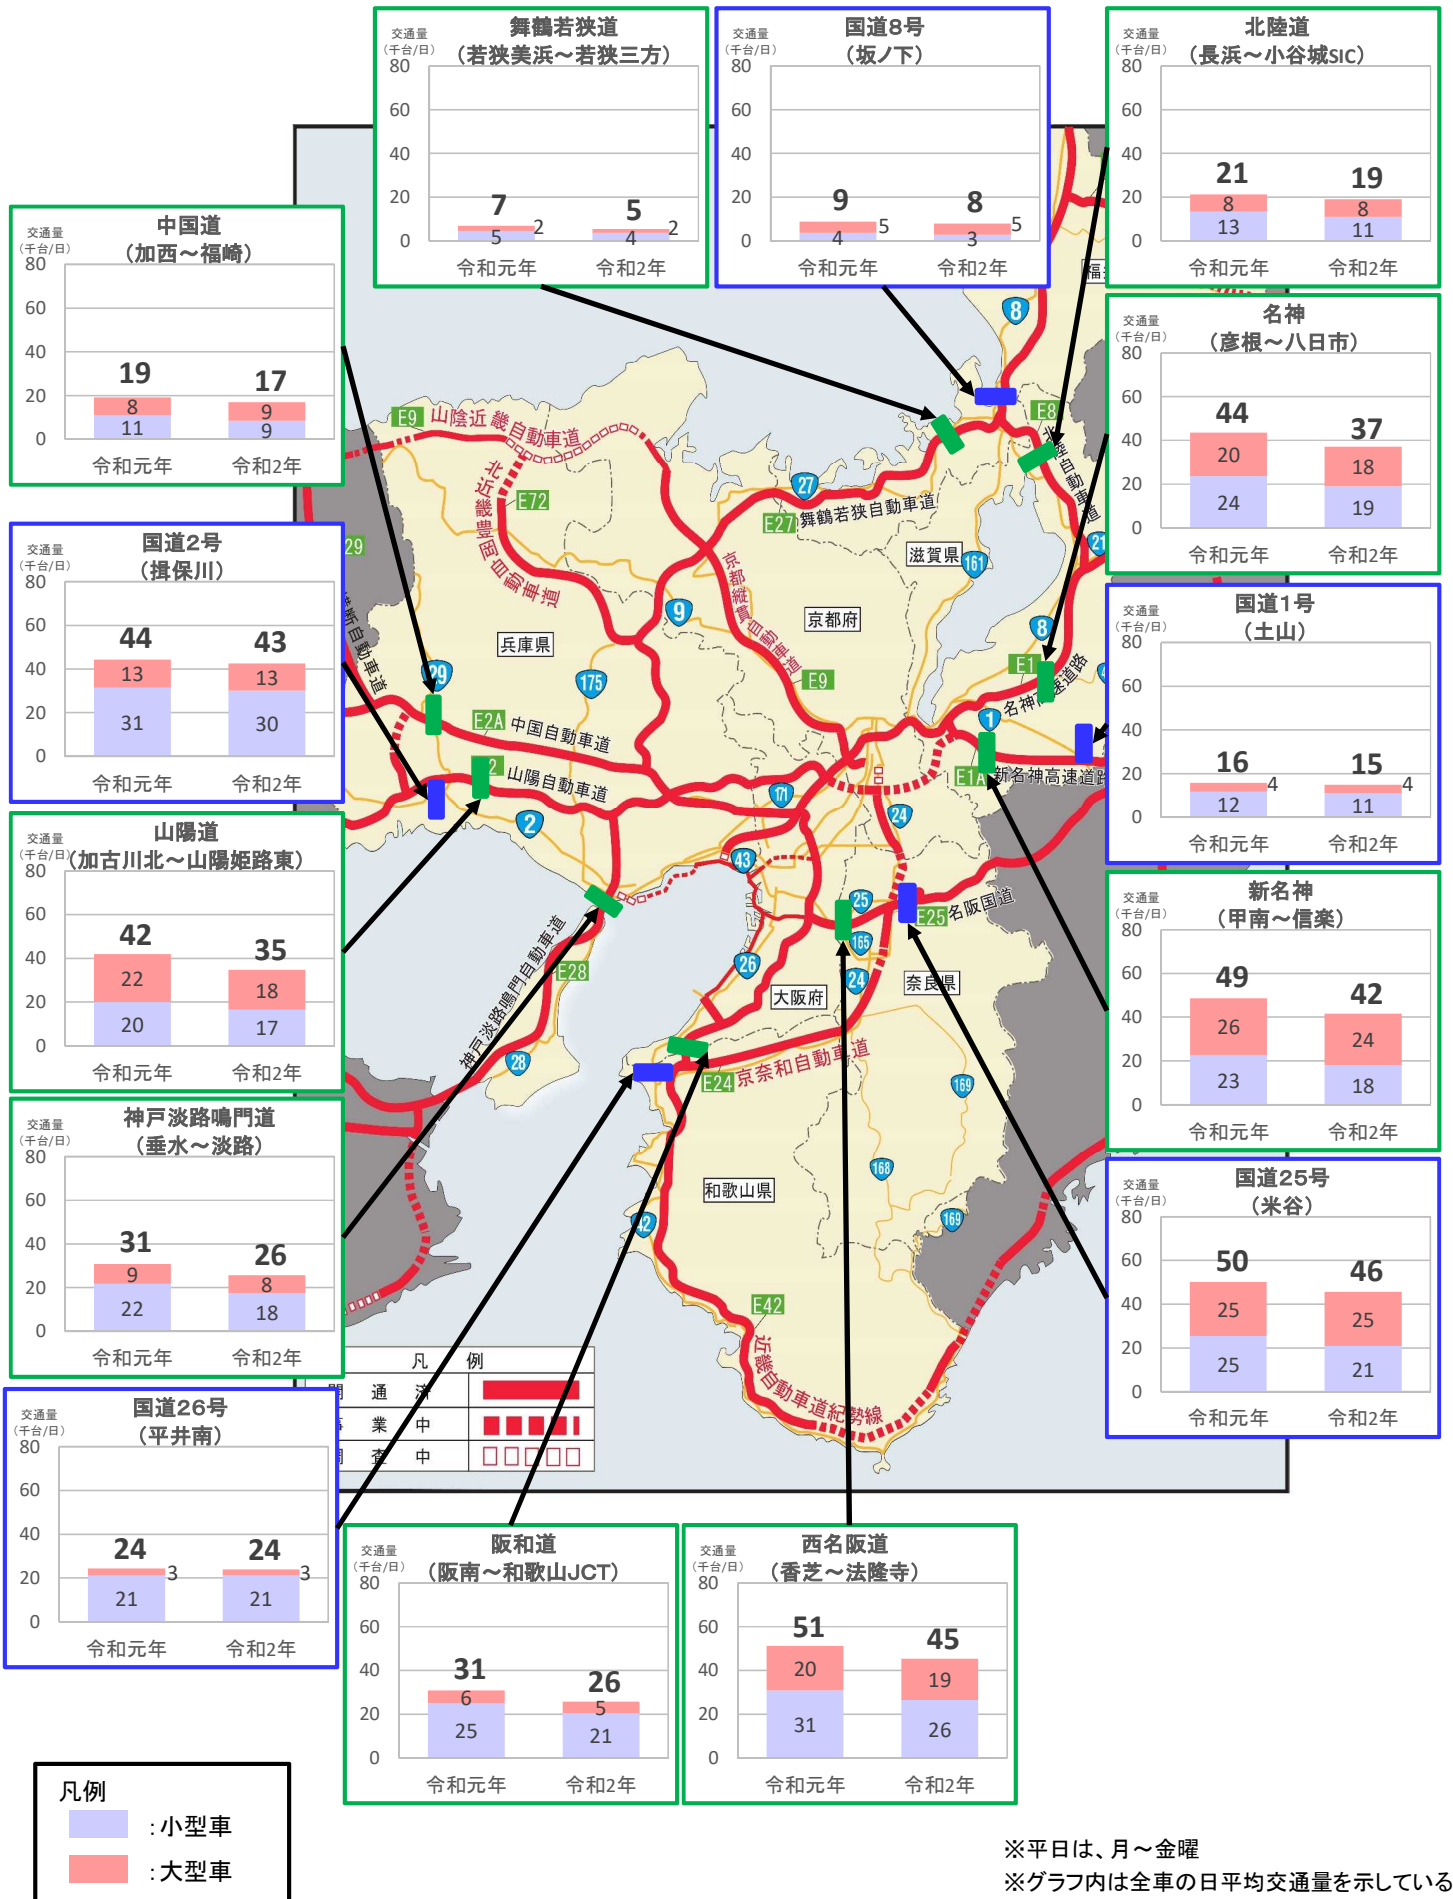

近畿管内の主要道路における交通状況

【7月6日(月)～7月12日(日) 平日】

※平日は、月～金曜
 ※グラフ内は全車の日平均交通量を示している
 ※交通量観測装置による速報値

近畿管内の主要道路における交通状況

【7月6日(月)～7月12日(日) 休日】

※休日は、土曜・日曜・祝日
 ※グラフ内は全車の日平均交通量を示している
 ※交通量観測装置による速報値