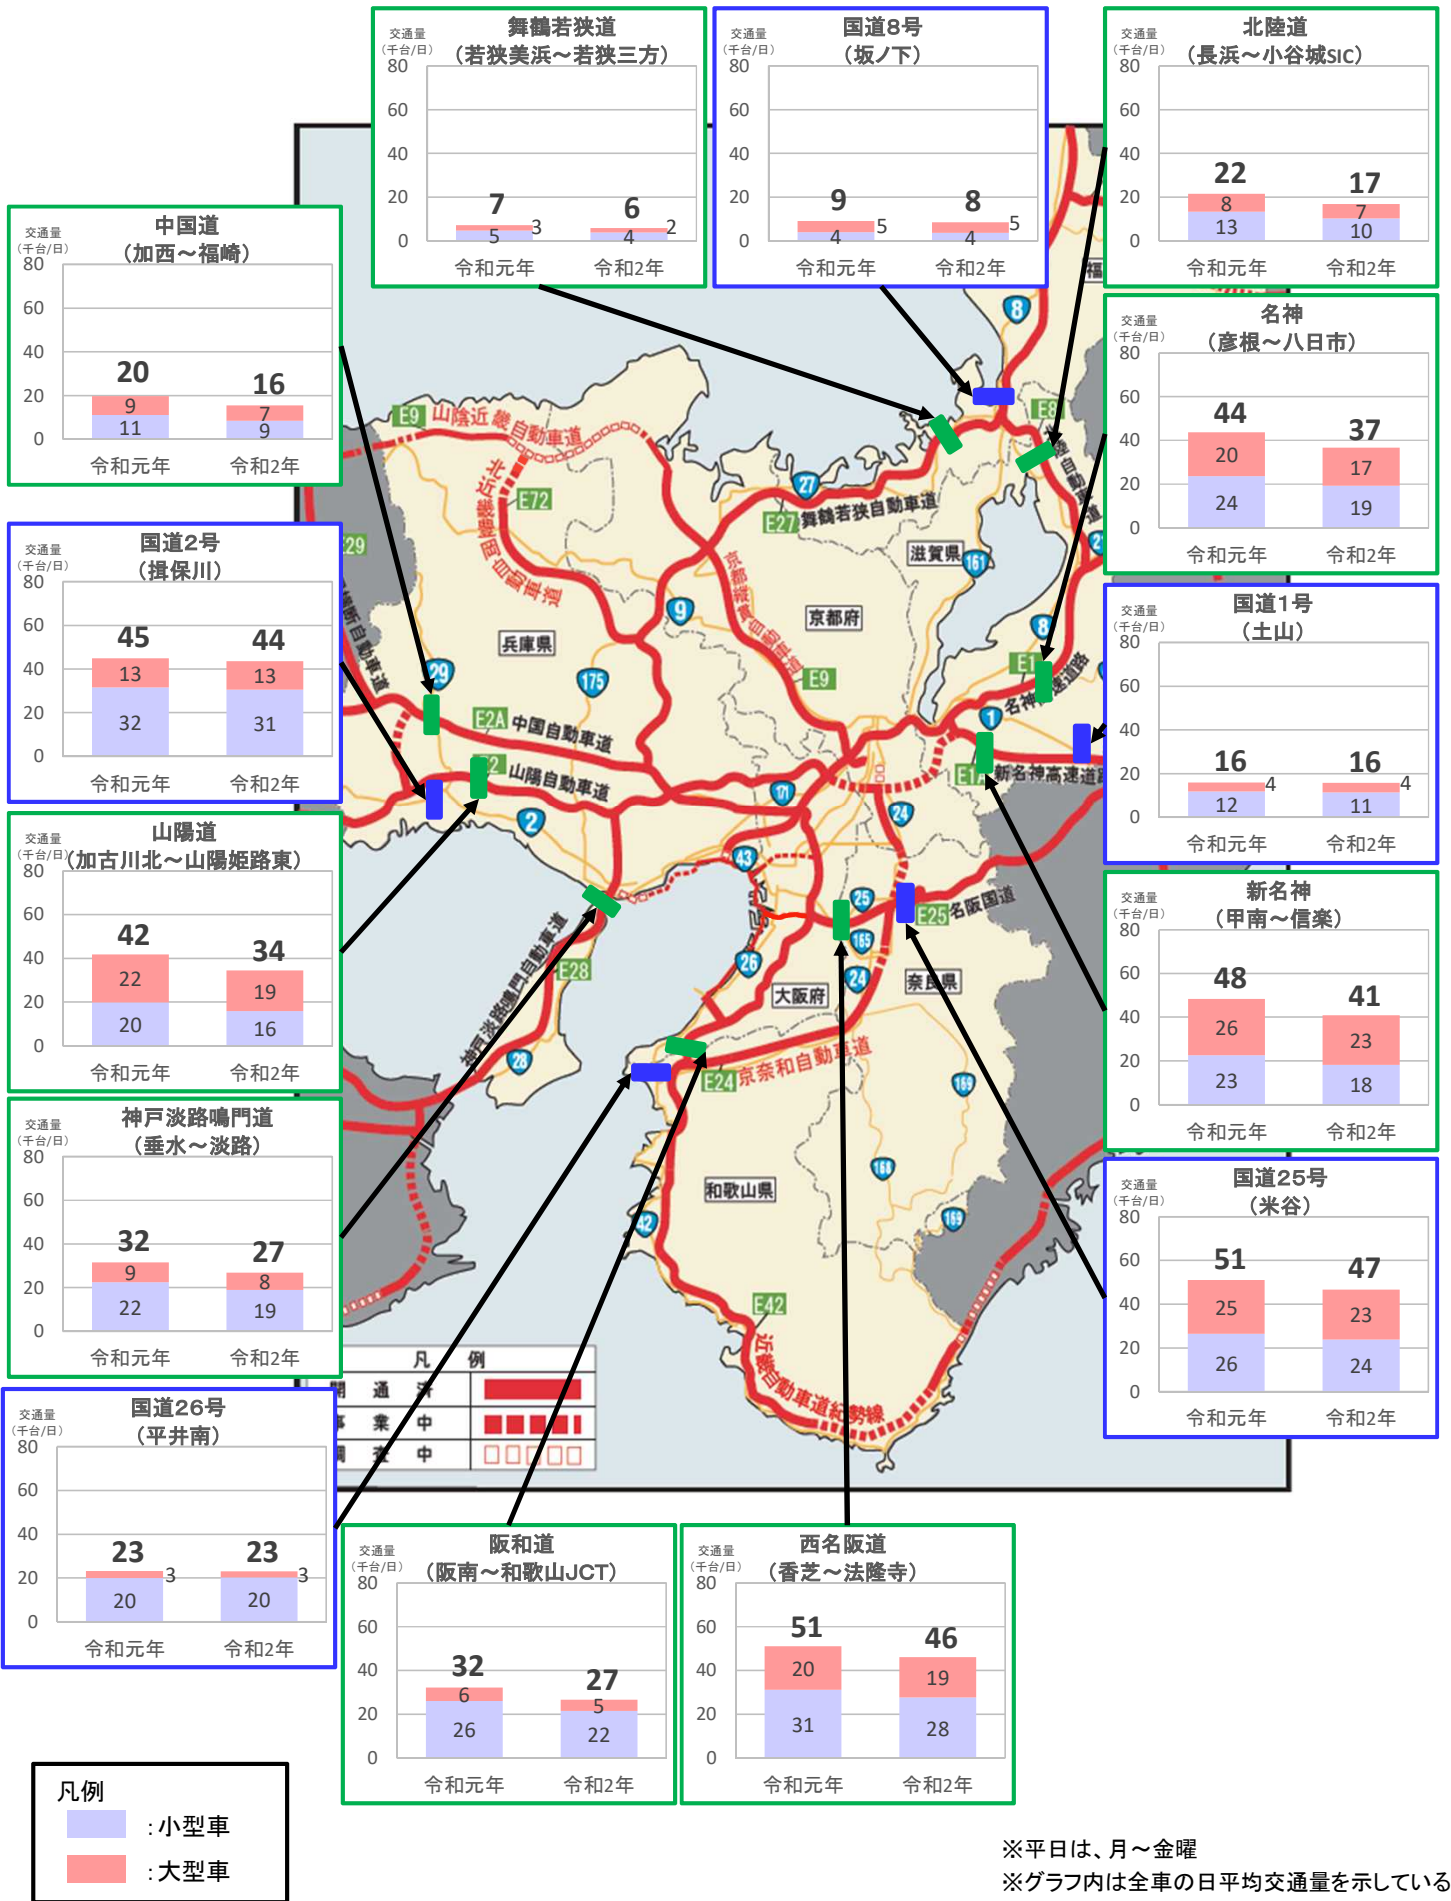

近畿管内の主要道路における交通状況

【6月15日(月)～6月21日(日) 平日】

近畿管内の主要道路における交通状況

【6月15日(月)～6月21日(日) 休日】

※休日は、土曜・日曜・祝日
 ※グラフ内は全車の日平均交通量を示している
 ※交通量観測装置による速報値