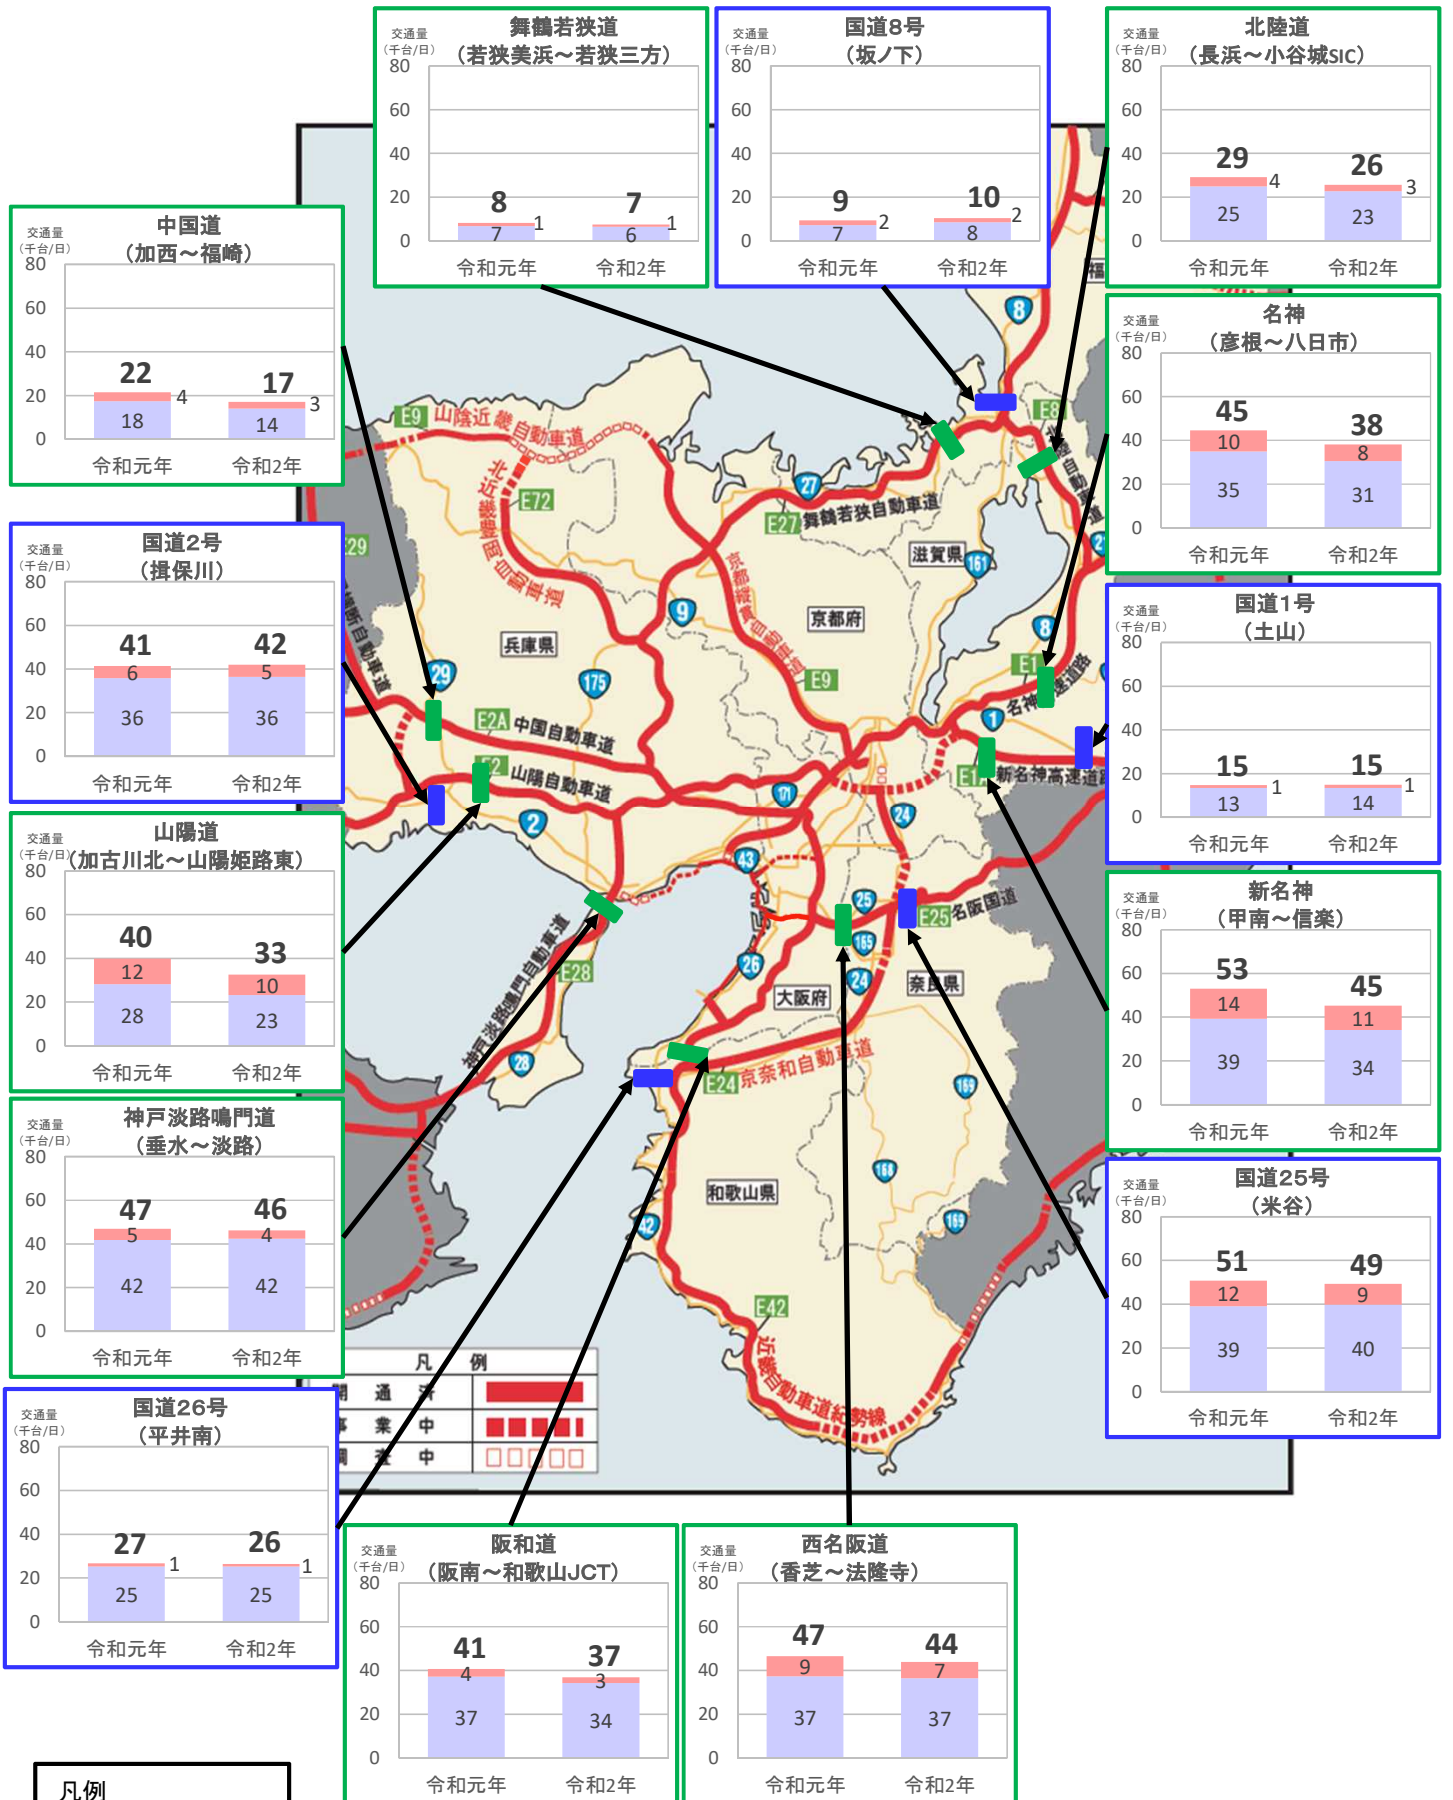

近畿管内の主要道路における交通状況

【6月15日(月)～6月21日(日) 平日】

近畿管内の主要道路における交通状況

【6月15日(月)～6月21日(日) 休日】

※休日は、土曜・日曜・祝日
 ※グラフ内は全車の日平均交通量を示している
 ※交通量観測装置による速報値