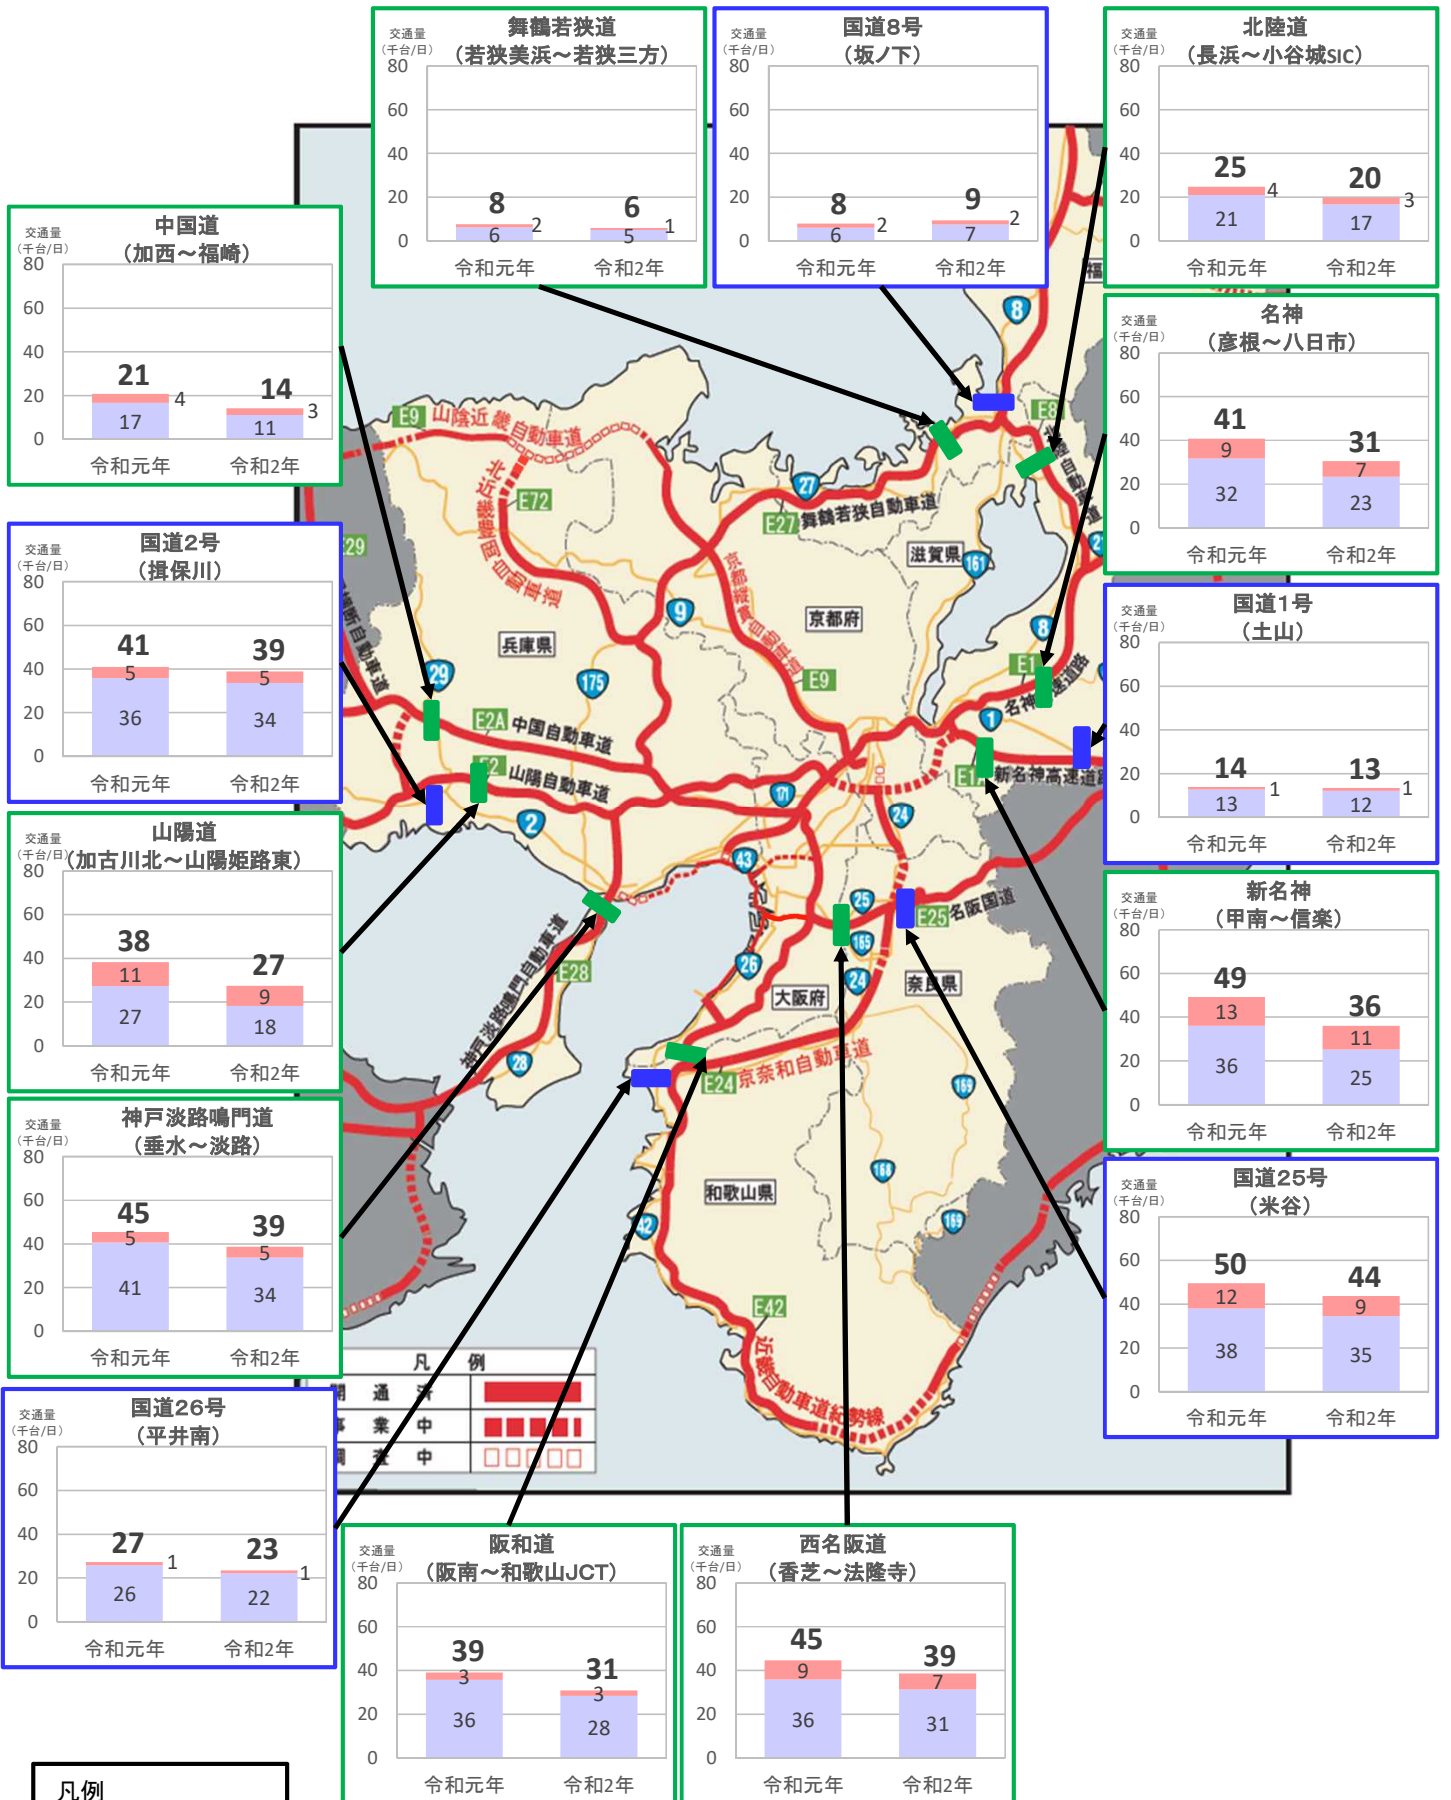

近畿管内の主要道路における交通状況

【6月1日(月)～6月7日(日) 平日】

近畿管内の主要道路における交通状況

【6月1日(月)～6月7日(日) 休日】

※休日は、土曜・日曜・祝日
 ※グラフ内は全車の日平均交通量を示している
 ※交通量観測装置による速報値