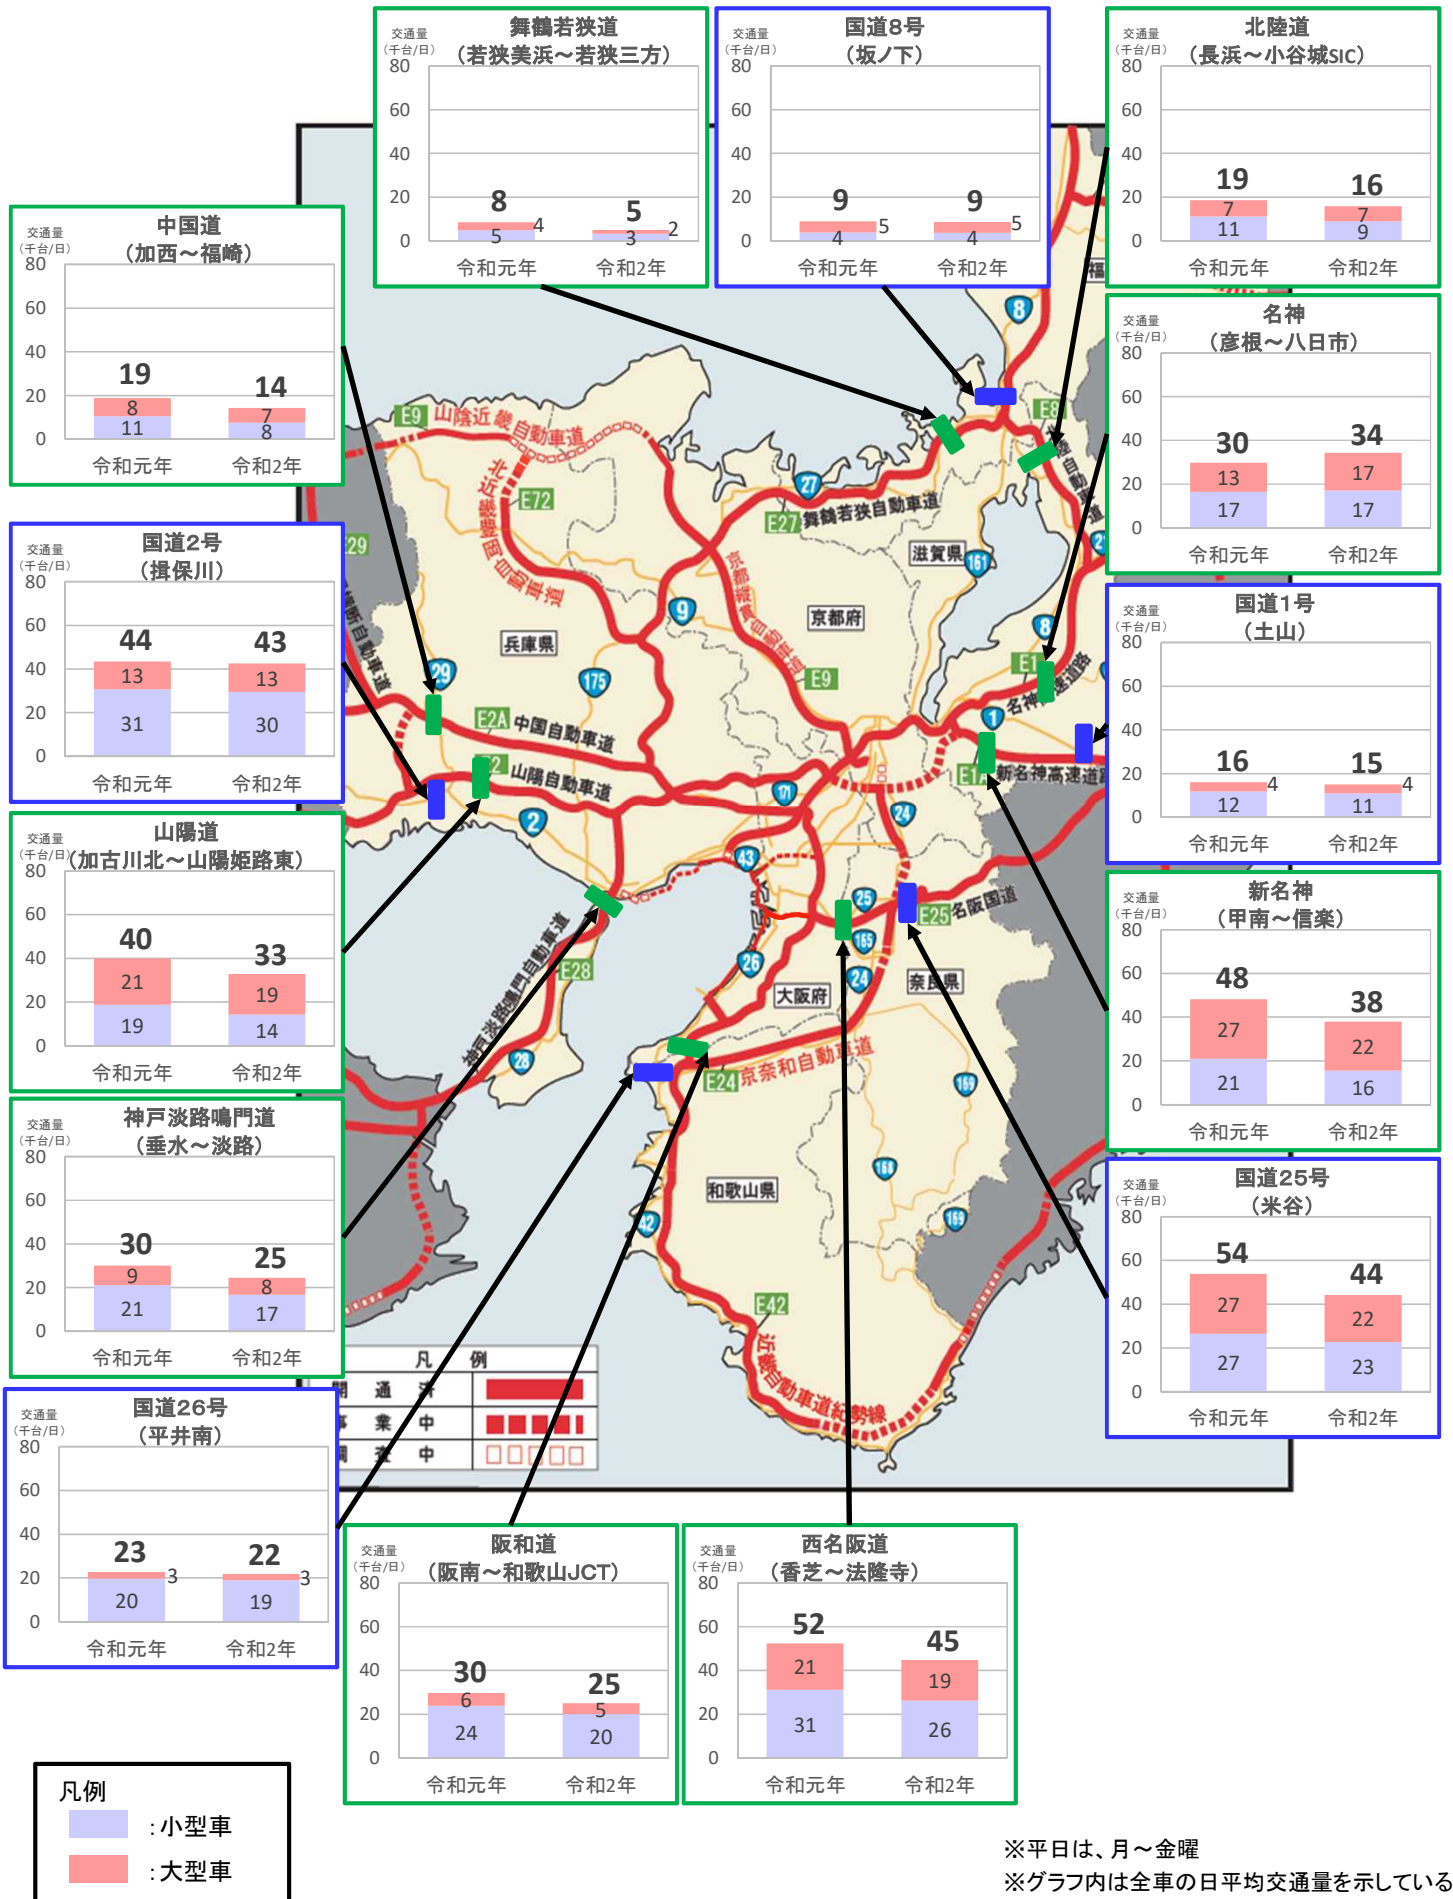

近畿管内の主要道路における交通状況

【6月1日(月)～6月7日(日) 平日】

近畿管内の主要道路における交通状況

【6月1日(月)～6月7日(日) 休日】

※休日は、土曜・日曜・祝日
 ※グラフ内は全車の日平均交通量を示している
 ※交通量観測装置による速報値