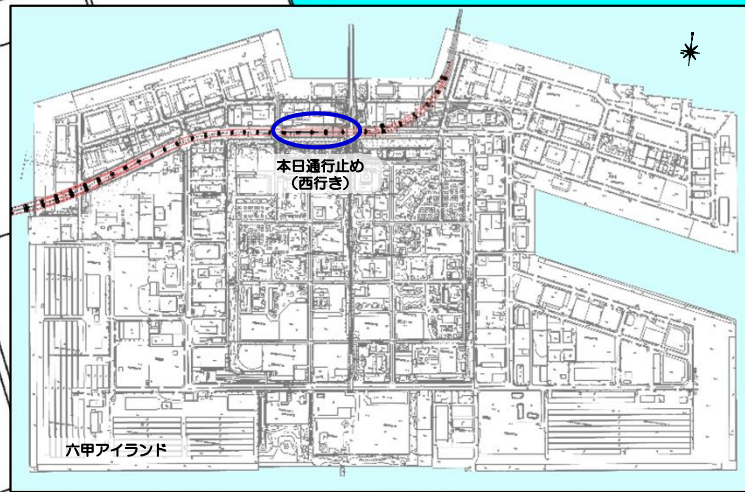

# 通行止め区間(西行き)【6月5日(水)21:00~翌朝5:00】

六甲大橋

月日	6月			
	5(水)	6(木)	7(金)	8(土)
規制場所	<div style="display: flex; justify-content: space-around; align-items: center;"> <div style="border: 2px dashed blue; border-radius: 15px; padding: 5px; background-color: red; color: white; font-weight: bold;">西行き</div> <div style="border: 2px dashed green; border-radius: 15px; padding: 5px; background-color: green; color: white; font-weight: bold;">東行き</div> </div>			
外周道路 通行止め				

# 迂回路(西行き通行止め時)