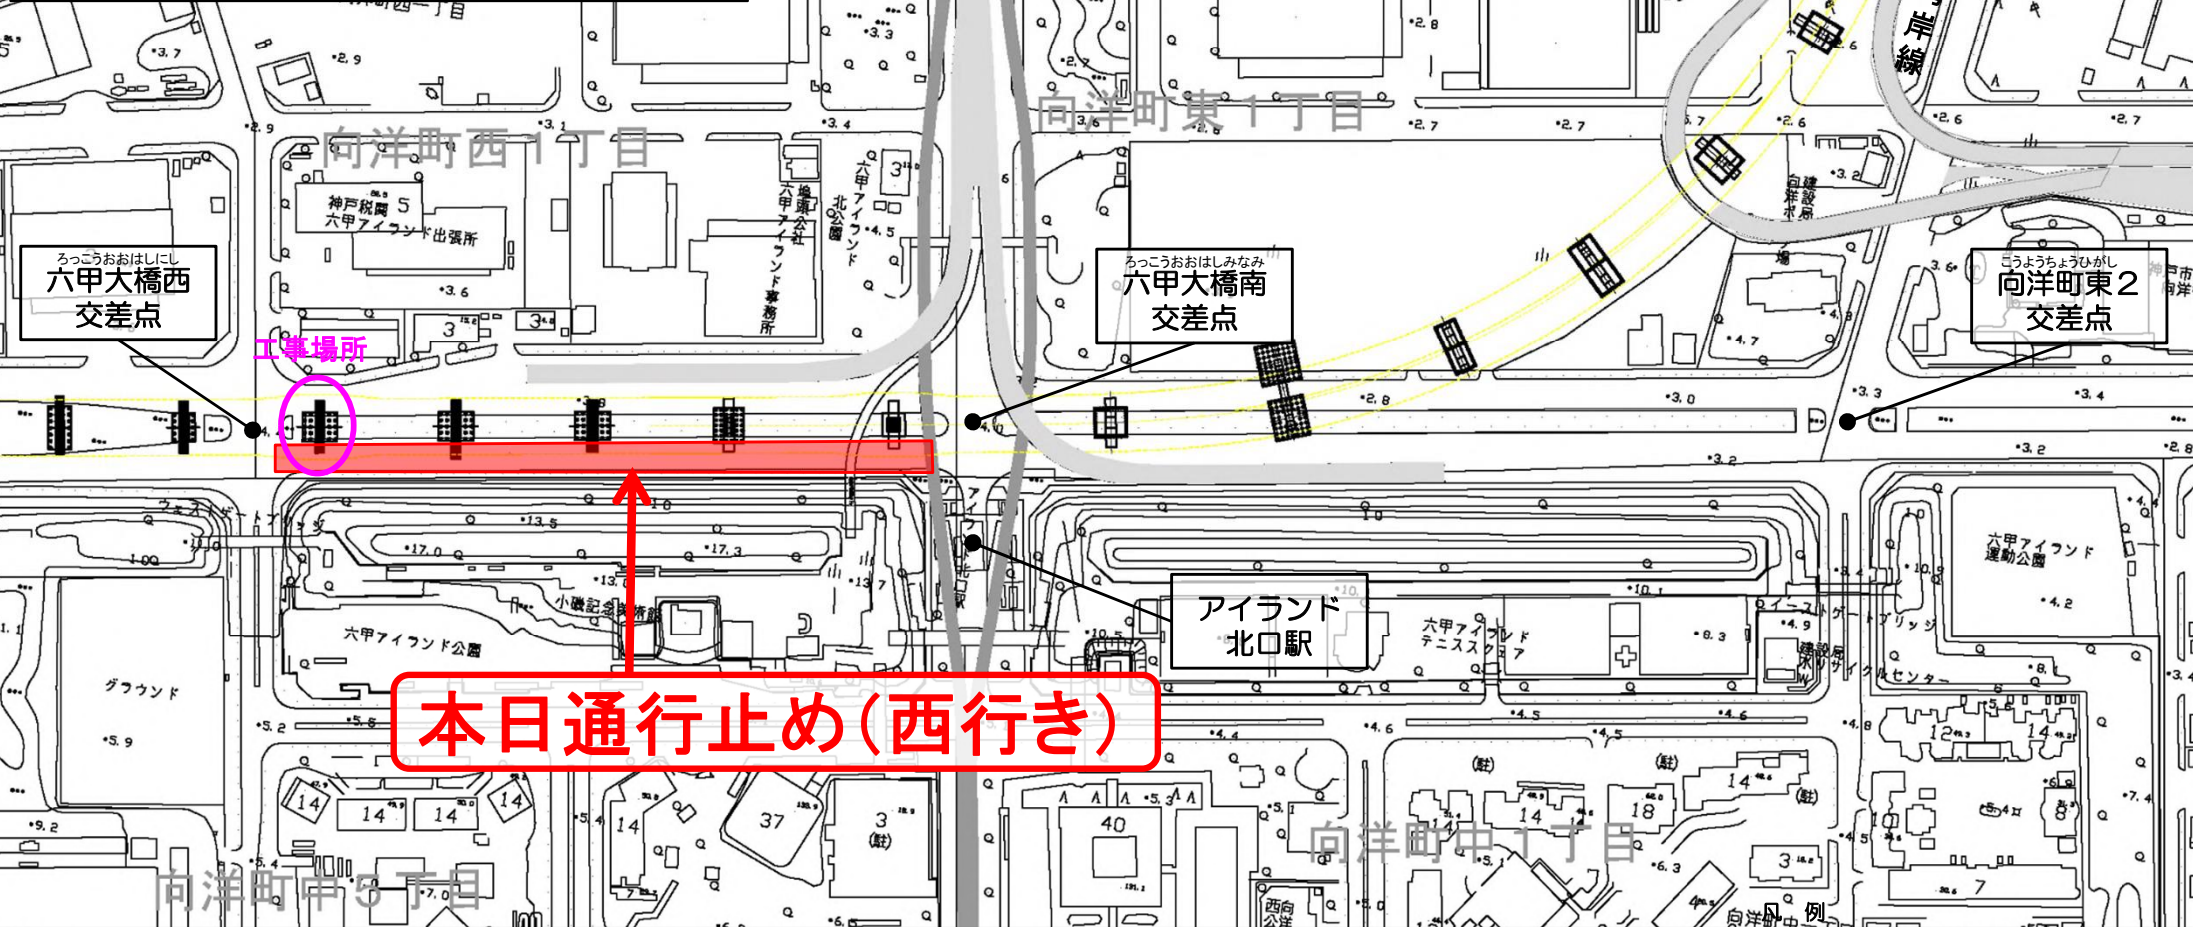

# 通行止め区間(西行き)【6月5日(水)21:00~翌朝5:00】

六甲大橋

月日	6月			
	5(水)	6(木)	7(金)	8(土)
規制場所	<div style="display: flex; justify-content: space-around; align-items: center;"> <div style="border: 2px dashed blue; border-radius: 15px; padding: 5px; background-color: red; color: white; font-weight: bold;">西行き</div> <div style="border: 2px dashed green; border-radius: 15px; padding: 5px; background-color: green; color: white; font-weight: bold;">東行き</div> </div>			
外周道路 通行止め				

# 迂回路(西行き通行止め時)