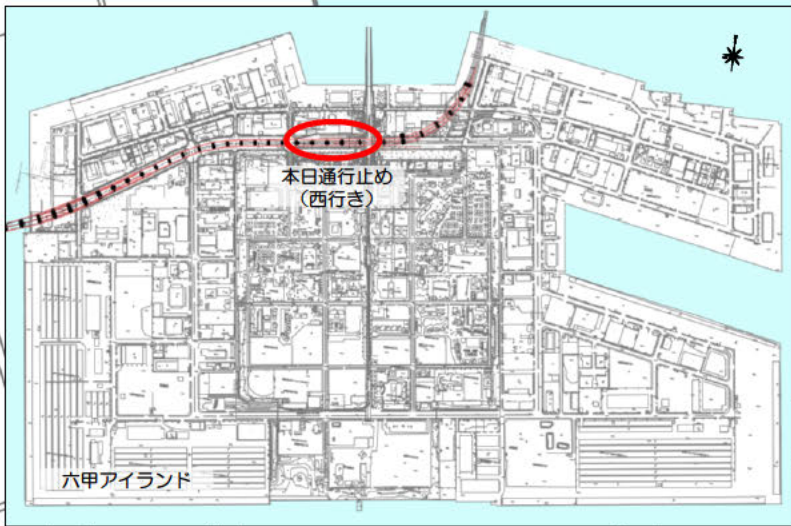

通行止め区間(西行き)【1月24日(水)20:00～翌朝5:00】

月日	本日 1月			
規制箇所	24 (水)	25 (木)	26 (金)	27 (土)
北側臨港道路 通行止め	西行き	東行き		

迂回路(西行き通行止め時)