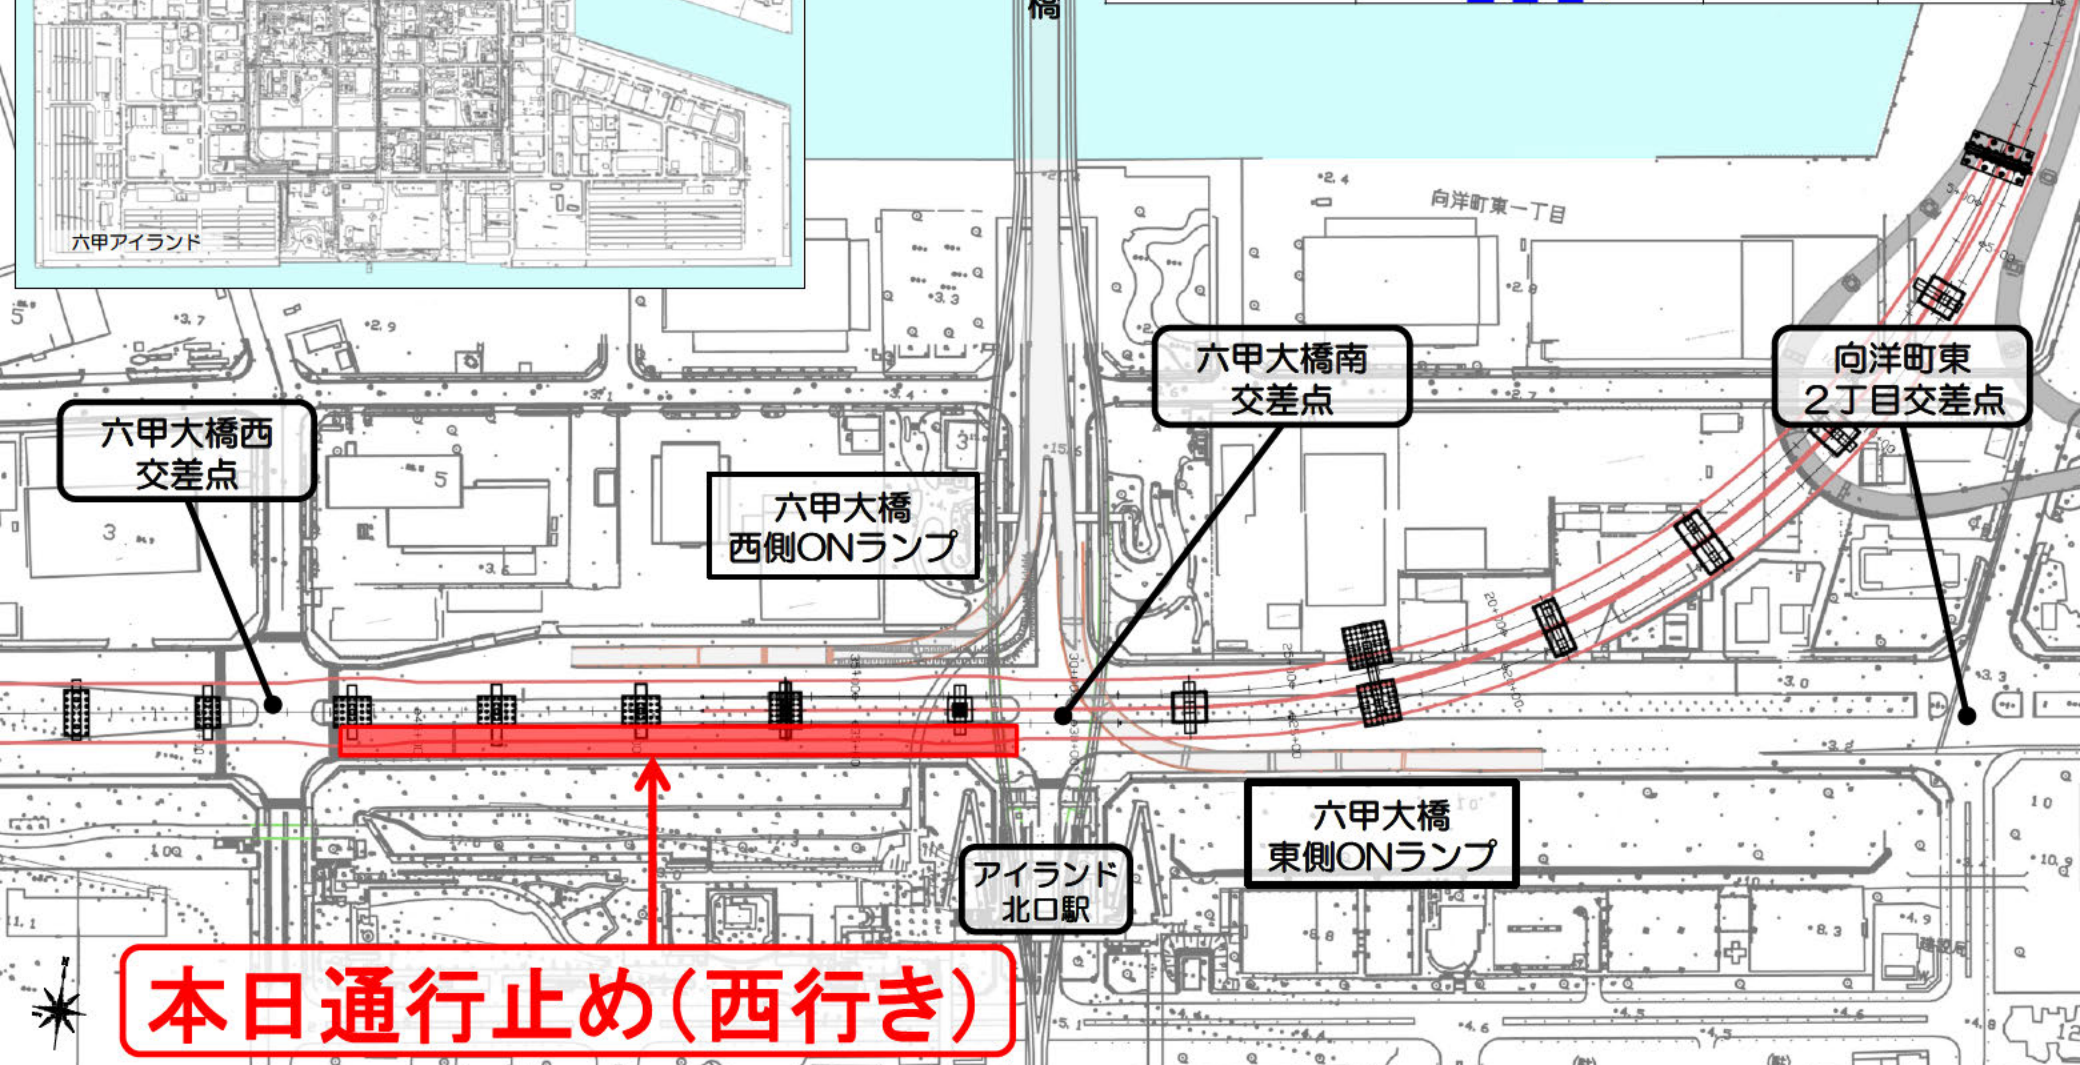

通行止め区間(西行き)【1月24日(水)20:00～翌朝5:00】

月日	本日 1月			
規制箇所	24 (水)	25 (木)	26 (金)	27 (土)
北側臨港道路 通行止め	西行き	東行き		

迂回路(西行き通行止め時)