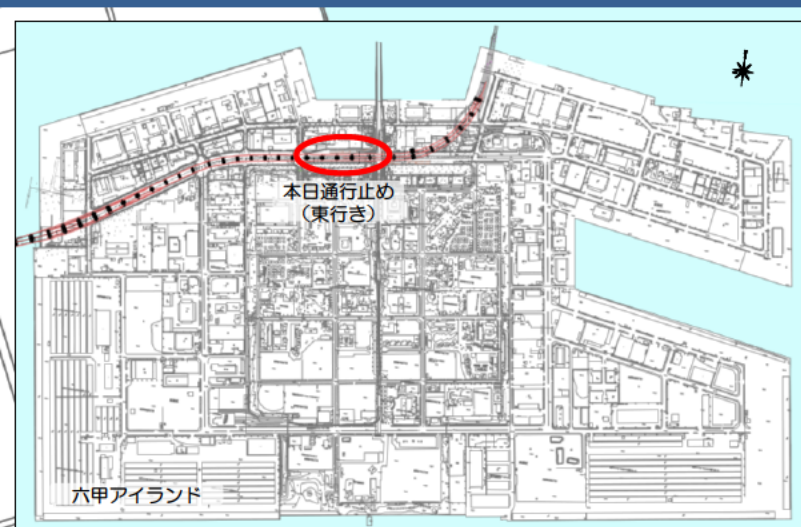

通行止め区間(東行き)【1月18日(木)20:00～翌朝5:00】

月日	1月			
	17 (水)	18 (木) 本日	19 (金)	20 (土)
規制箇所				
北側臨港道路 通行止め	西行き (実施済)	東行き		
	24 (水)	25 (木)	26 (金)	27 (土)
	西行き	東行き		

本日通行止め(東行き)

六甲大橋へは東側ONランプへ迂回をお願いします

迂回路(東行き通行止め時)

本日通行止め(東行き)

六甲大橋西
交差点

六甲大橋南
交差点

向洋町東
2丁目交差点

西側ONランプ

東側ONランプ

普通車迂回路

向洋町西
2丁目交差点

湾岸線出入口
交差点