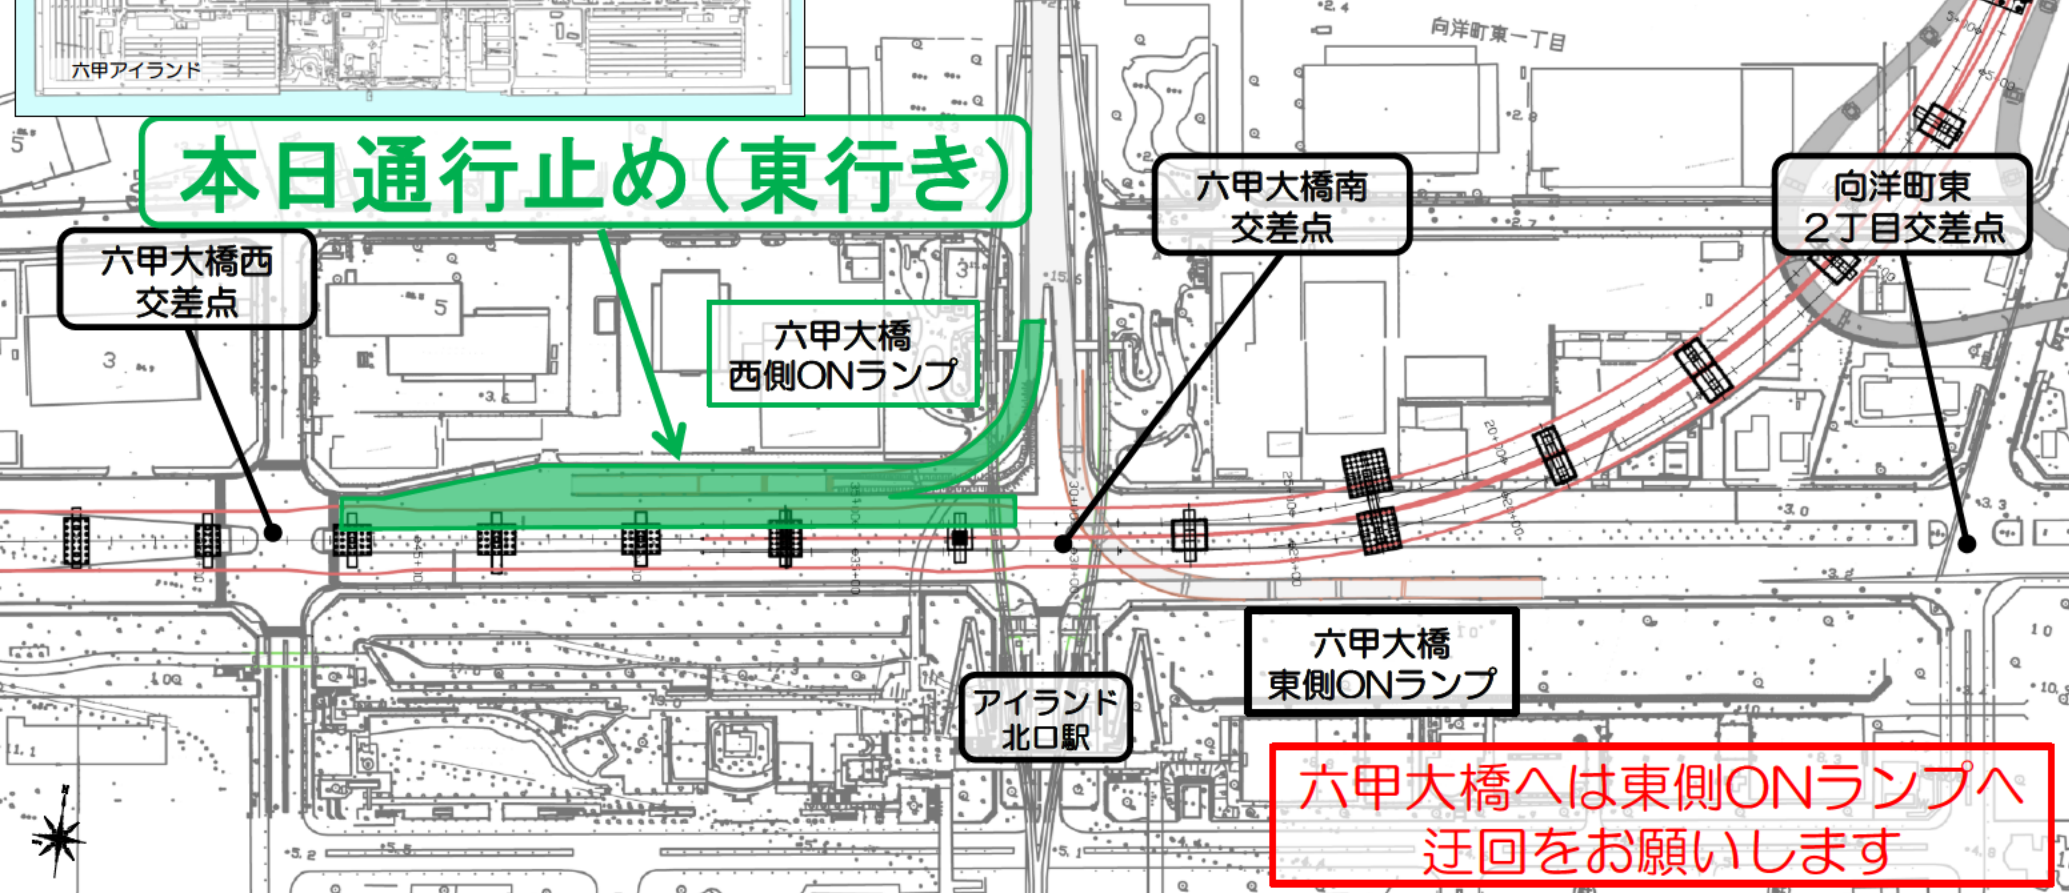

通行止め区間(東行き)【1月18日(木)20:00～翌朝5:00】

月日	1月			
	17 (水)	18 (木) 本日	19 (金)	20 (土)
規制箇所				
北側臨港道路 通行止め	西行き (実施済)	東行き		
	24 (水)	25 (木)	26 (金)	27 (土)
	西行き	東行き		

本日通行止め(東行き)

六甲大橋へは東側ONランプへ迂回をお願いします

迂回路(東行き通行止め時)

本日通行止め(東行き)

六甲大橋西
交差点

六甲大橋南
交差点

向洋町東
2丁目交差点

西側ONランプ

東側ONランプ

普通車迂回路

向洋町西
2丁目交差点

湾岸線出入口
交差点

六甲大橋へは東側ONランプ
へ迂回をお願いします

大型車迂回路