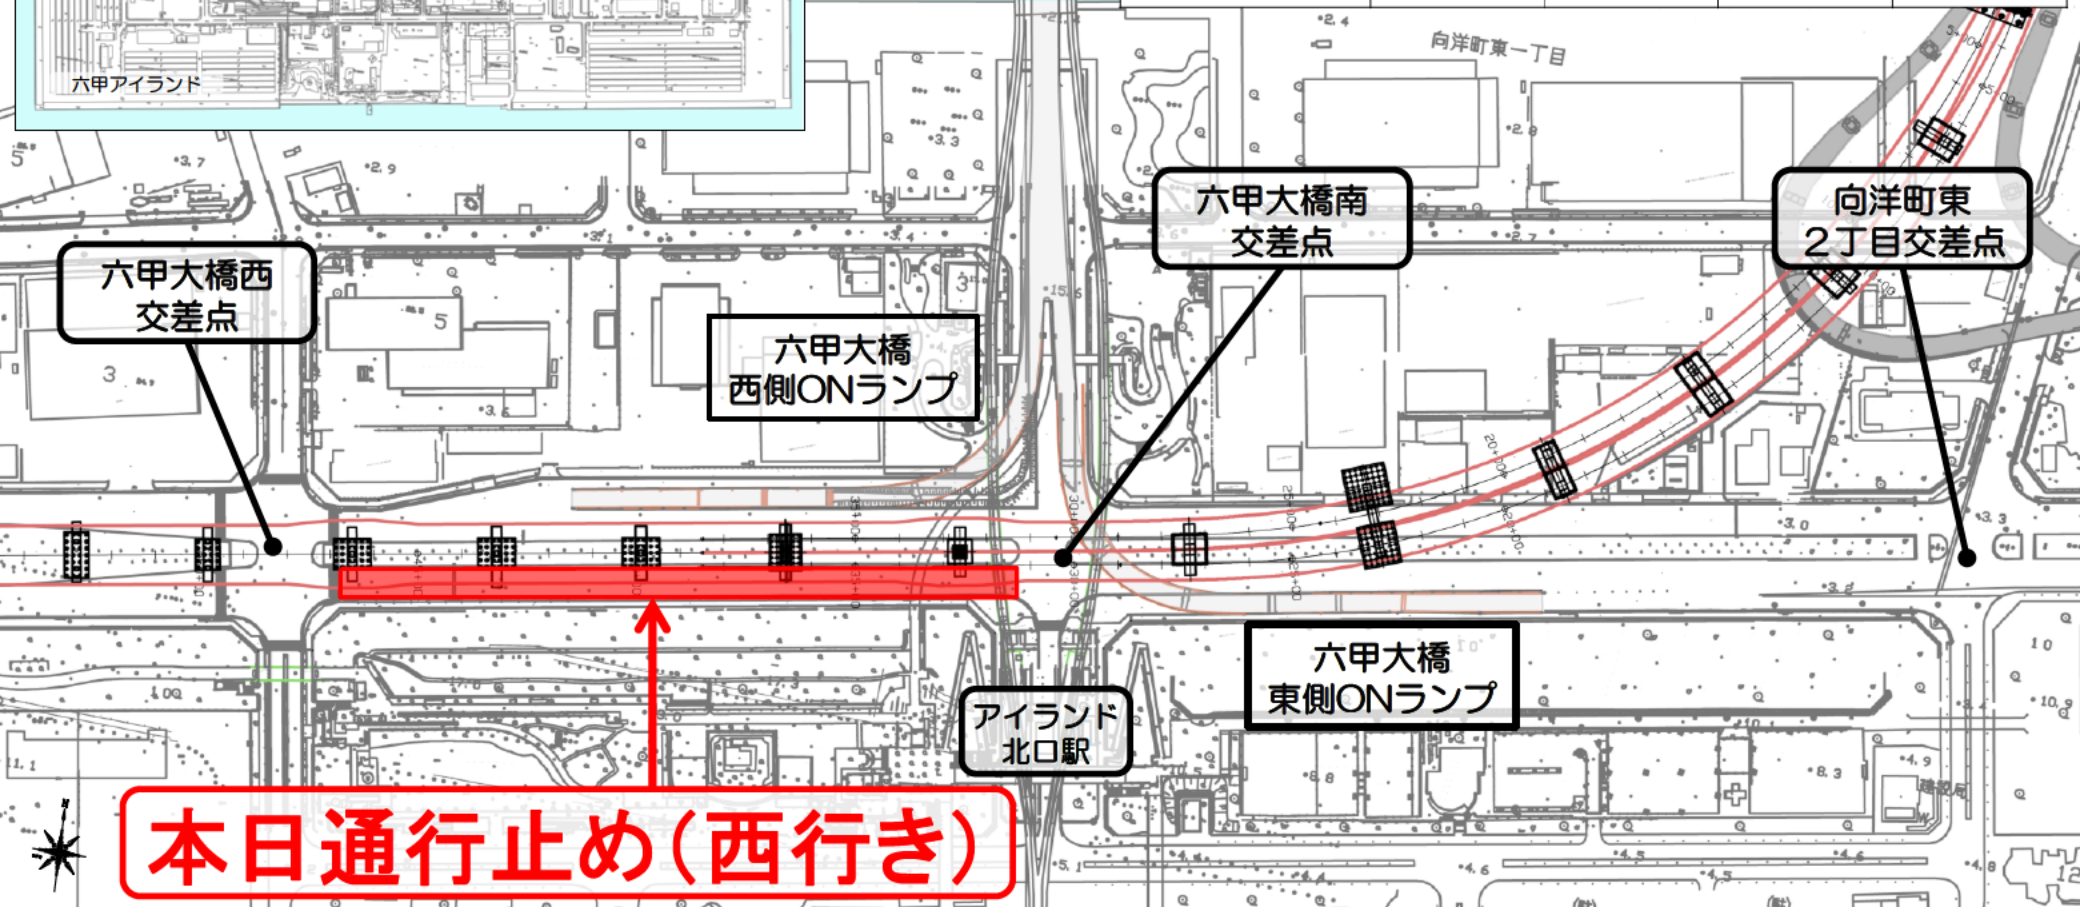

通行止め区間(西行き)【1月17日(水)20:00～翌朝5:00】

月日	1月			
	17(水)	18(木)	19(金)	20(土)
規制箇所	西行き	東行き		
北側臨港道路 通行止め	西行き	東行き		

迂回路(西行き通行止め時)