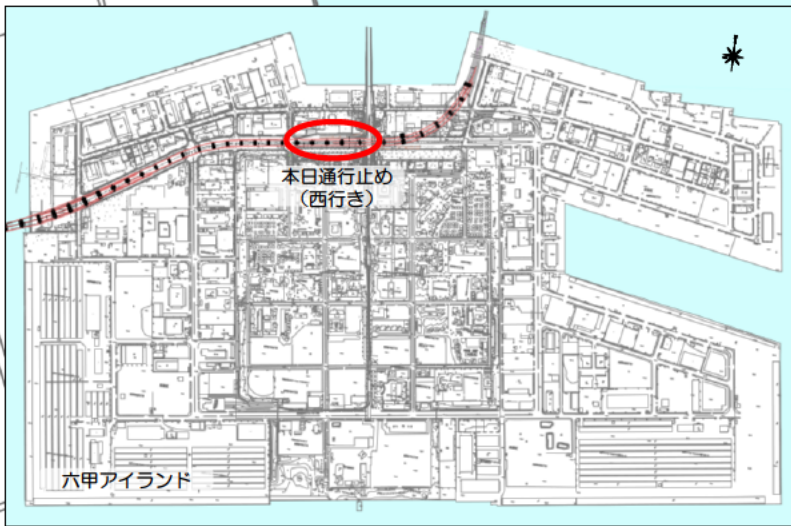

通行止め区間(西行き)【1月17日(水)20:00～翌朝5:00】

月日	1月			
	17(水)	18(木)	19(金)	20(土)
規制箇所	西行き	東行き		
北側臨港道路 通行止め	西行き	東行き		

迂回路(西行き通行止め時)