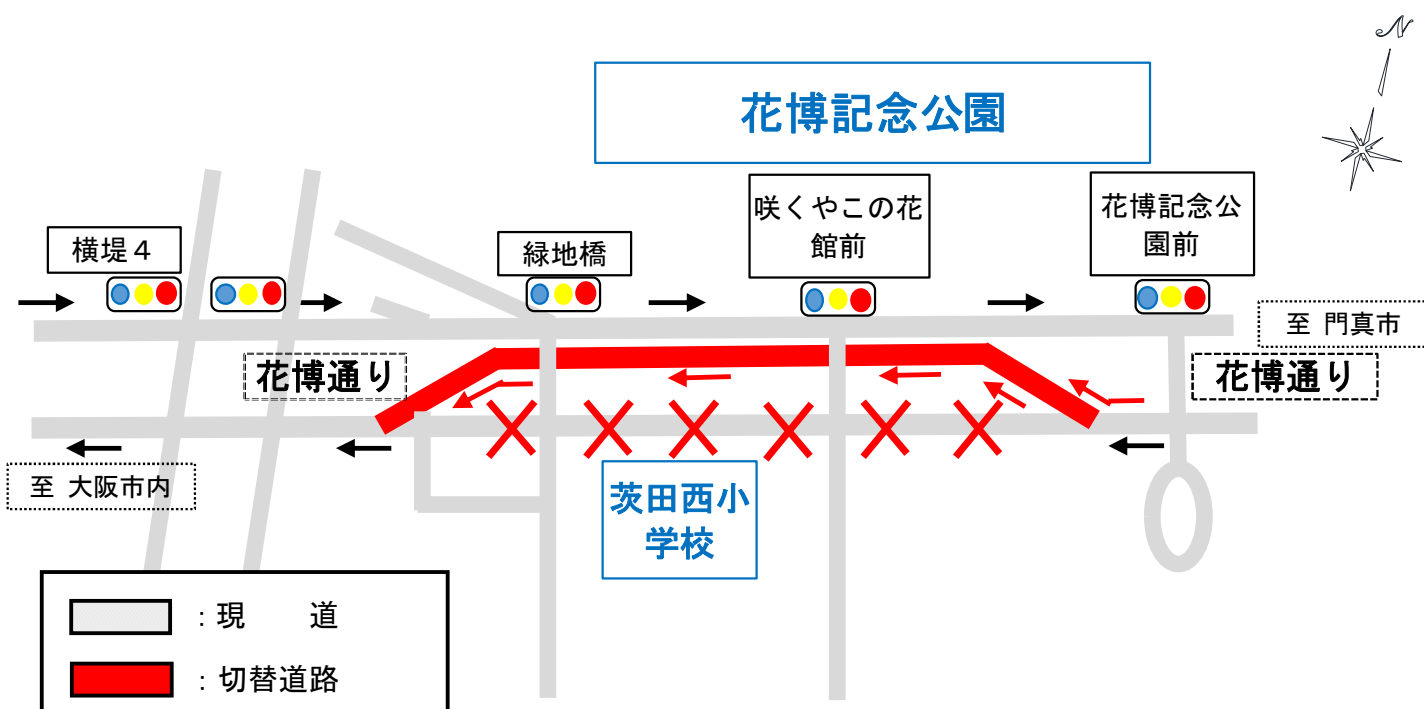

花博通（横堤4交差点～花博記念公園前交差点）西行車線について2/28から**通行切替**しました。

西行車線が北側に移りましたので**ご注意**下さい。

切替後の走行車線

×部：通り抜けできません。沿道の建物への出入りは可能です。

ご迷惑をおかけしますが、引き続きご理解とご協力をお願いします。