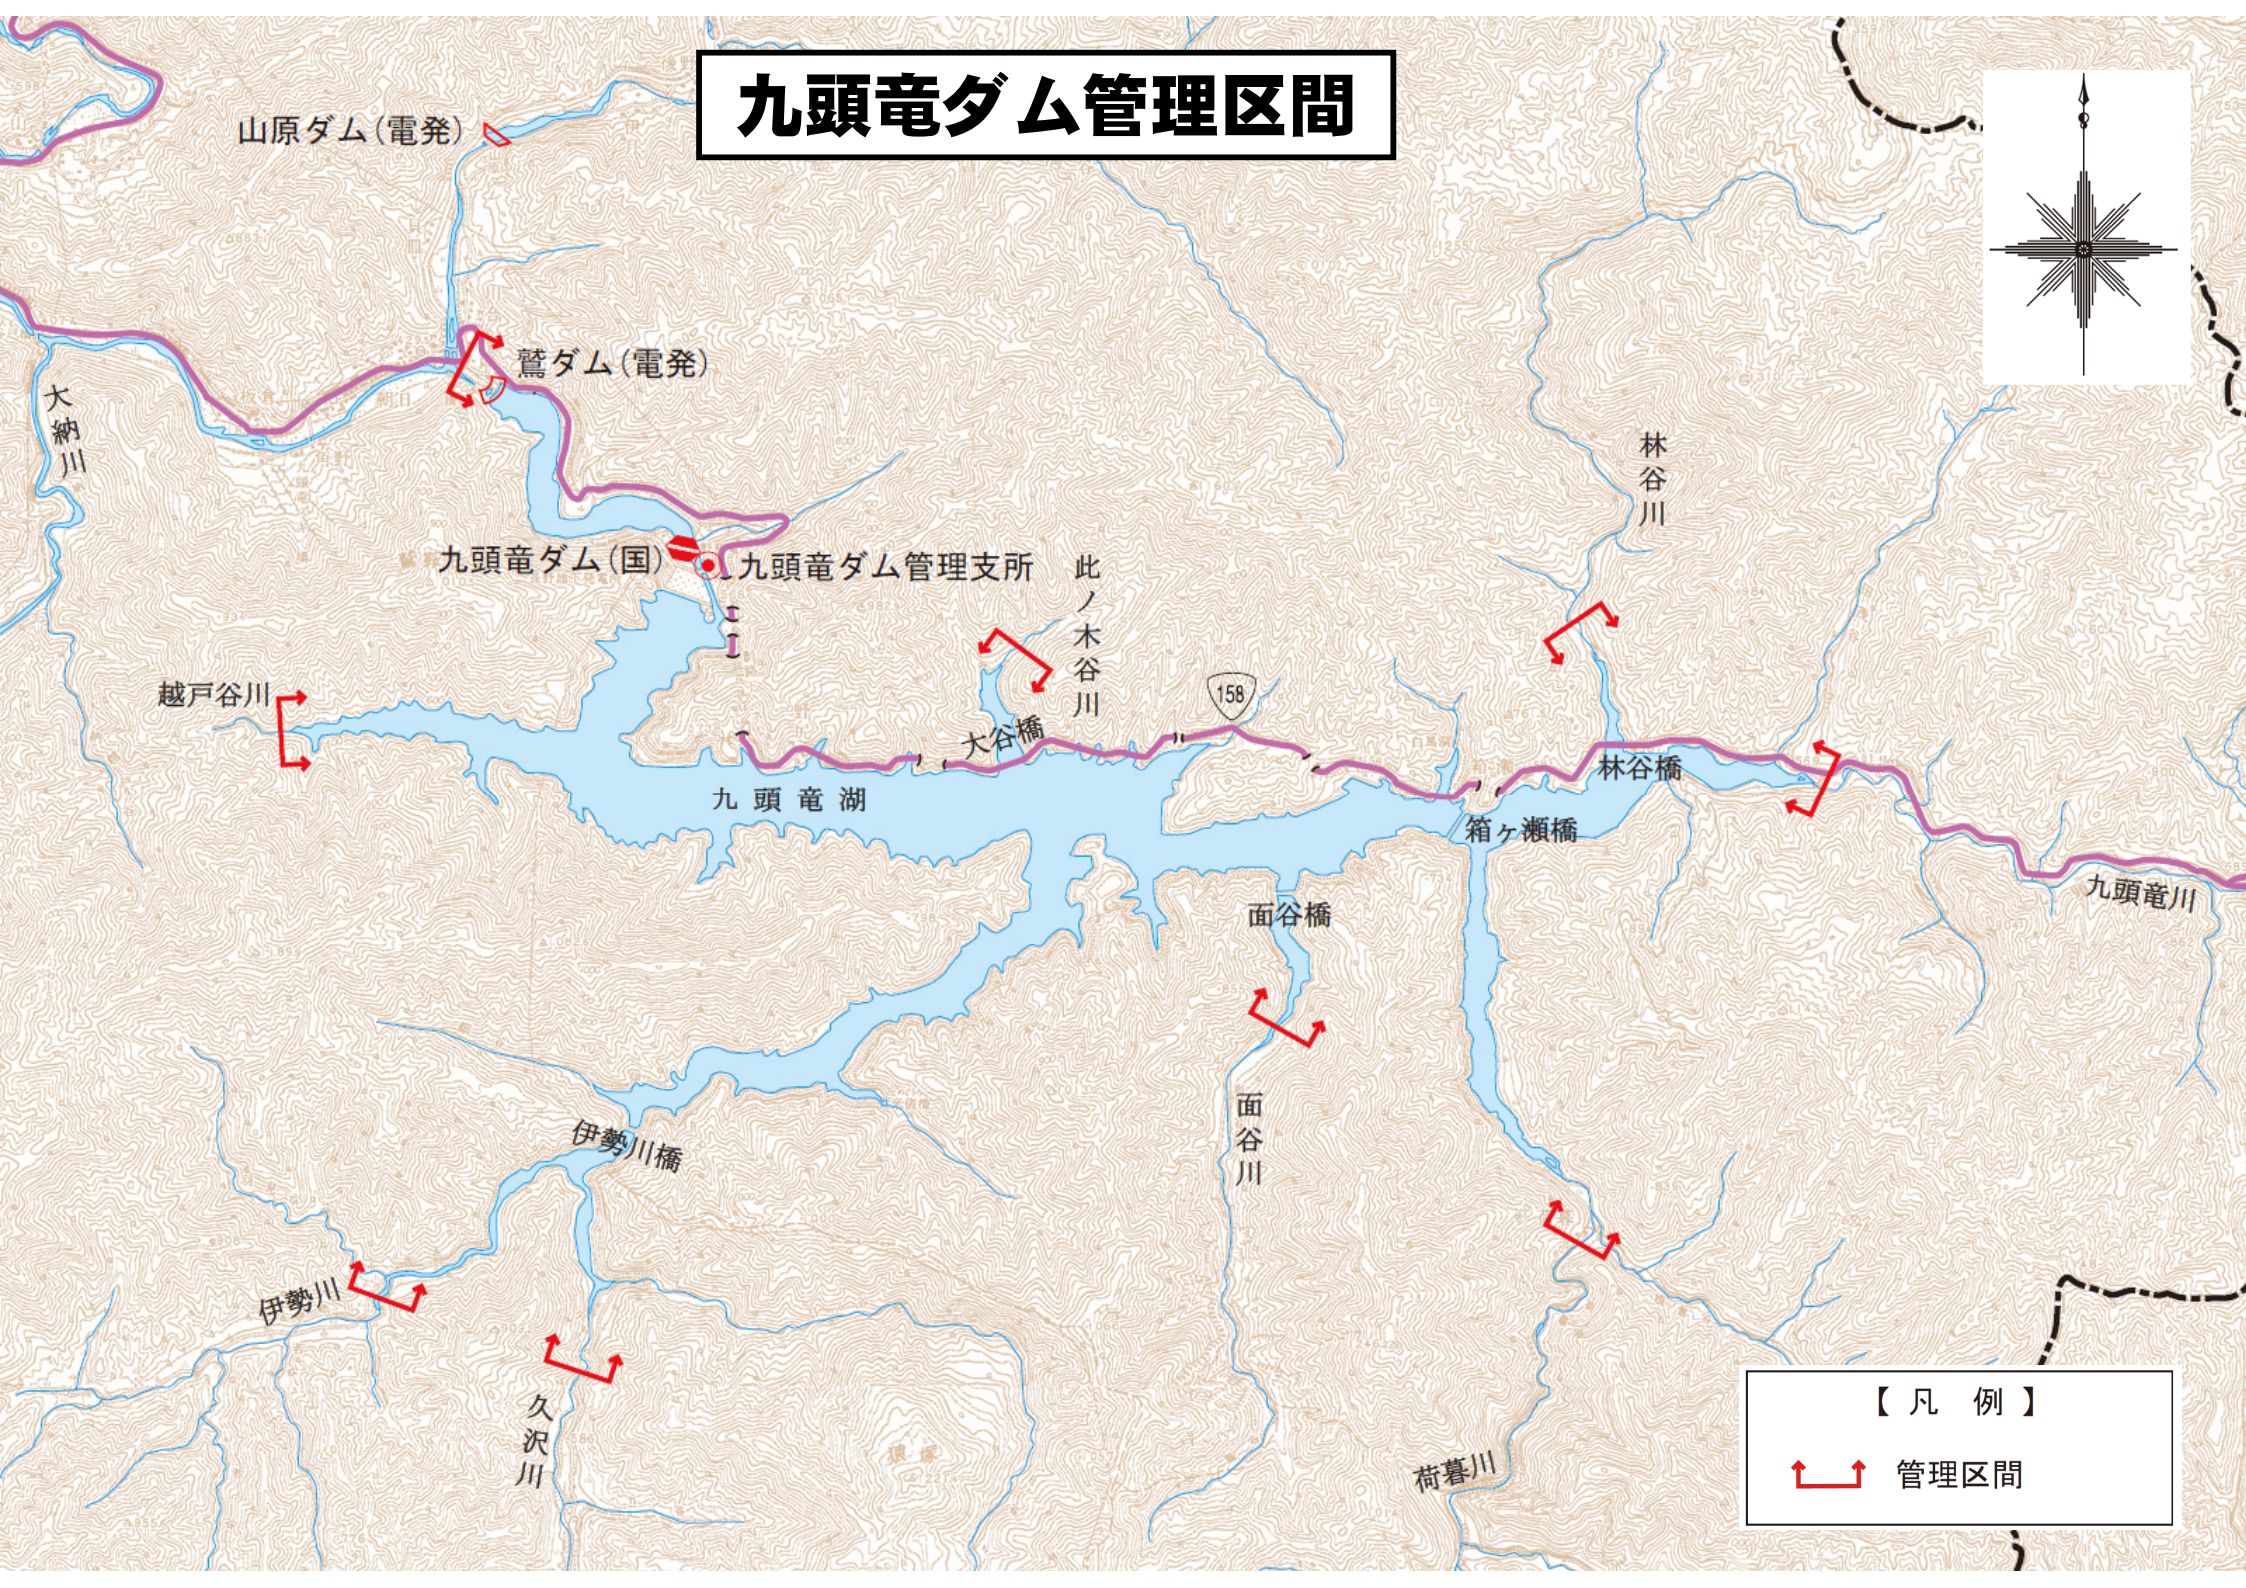

九頭竜ダム管理区間

山原ダム(電発)

鷺ダム(電発)

九頭竜ダム(国) 九頭竜ダム管理支所

此ノ木谷川

林谷川

大納川

越戸谷川

九頭竜湖

大谷橋

158

林谷橋

箱ヶ瀬橋

九頭竜川

面谷橋

伊勢川橋

面谷川

伊勢川

久沢川

荷暮川

【凡例】

管理区間