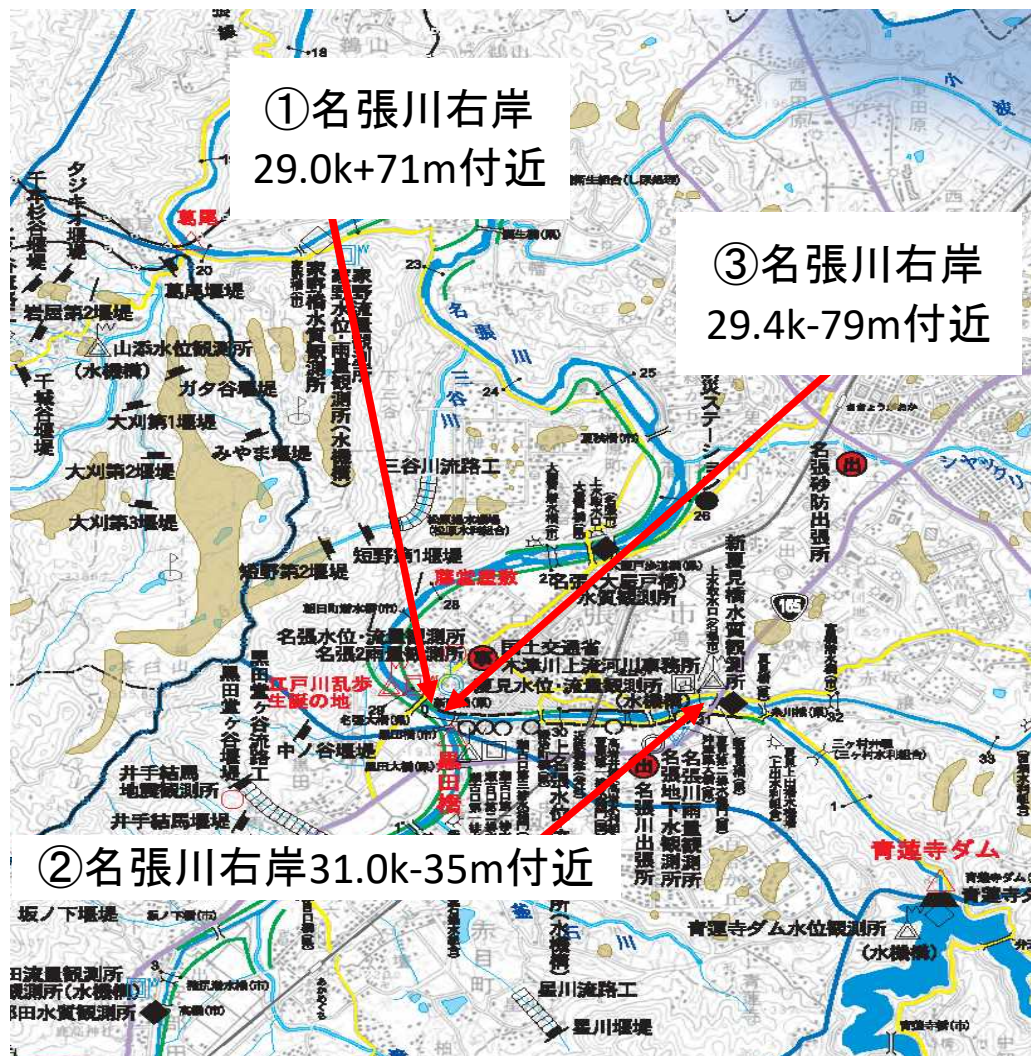

令和4年度

名張川出張所管内ゴミマップ

*このマップに掲載しているものは名張川出張所管内で発見されているゴミの一部です。

ゴミを捨てないでください！

代表例

不法投棄されたゴミは周辺の生活環境や水質に悪影響を及ぼしています。捨てられたごみの回収・処理には多額の費用がかかり、その費用には皆様の税金が使われています。投棄が無ければ必要無い費用であり、別の事業に費やすことができます。